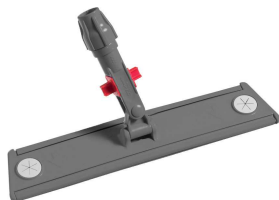

### BALAI TRAPEZE VELCRO

Réf. 0705363U	26 x 10 cm	0.210Kg
Réf. 0705359U	40 x 10 cm	0.340Kg
Réf. 0705360U	60 x 10 cm	0.360Kg

#### Description

Balai trapèze velcro en polypropylène  
Avec réglettes velcro 2.5cm interchangeables

Avec pastilles rondes interchangeables, pour le maintien des gazes

L'articulation universelle permet l'usage de n'importe quel manche de 20 à 24 mm