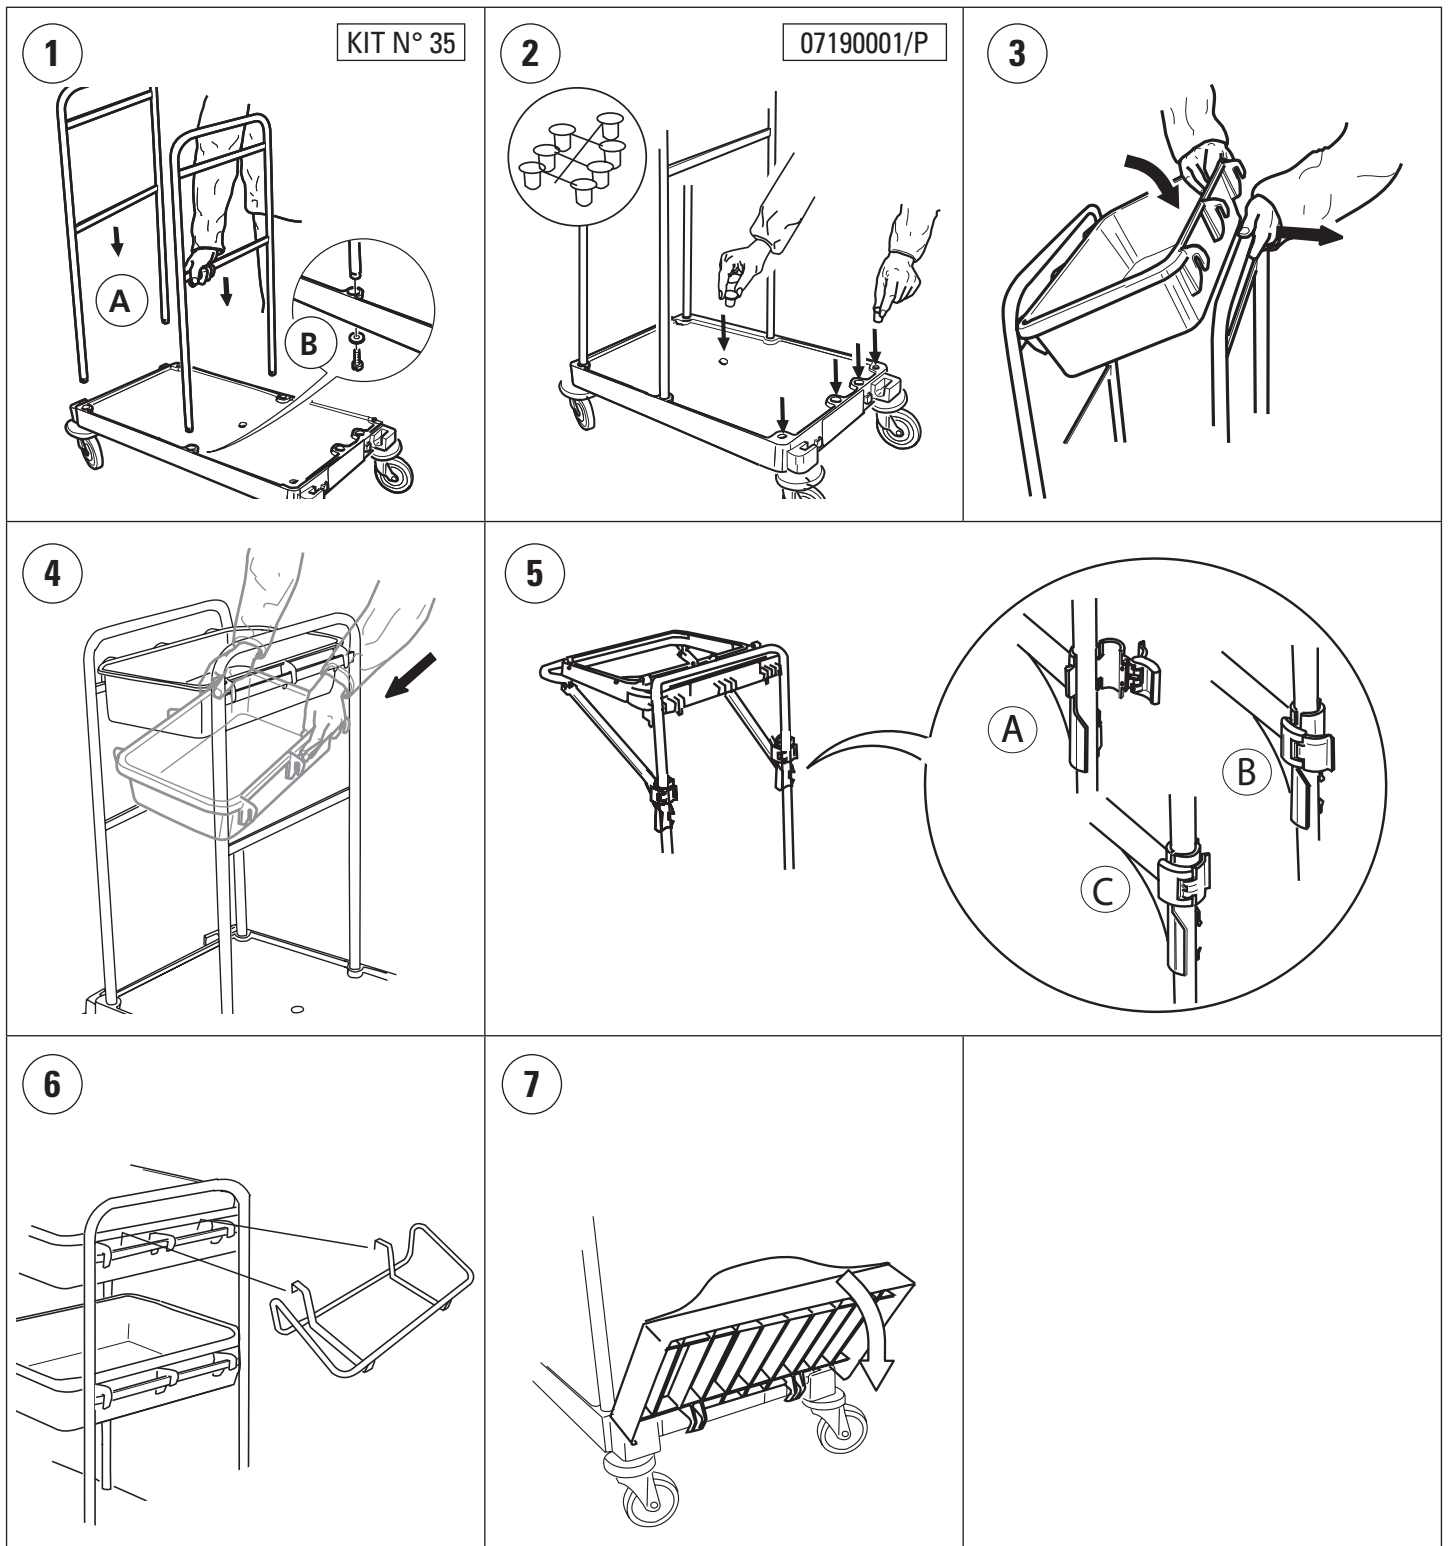

ZAE Heiden Est - 13 rue des Pays-Bas - 68310 WITTELSHEIM
Tél. 03 89 55 61 71 - Fax 03 89 55 61 81
e-mail : info@dmeFrance.com - Site : www.dme.fr