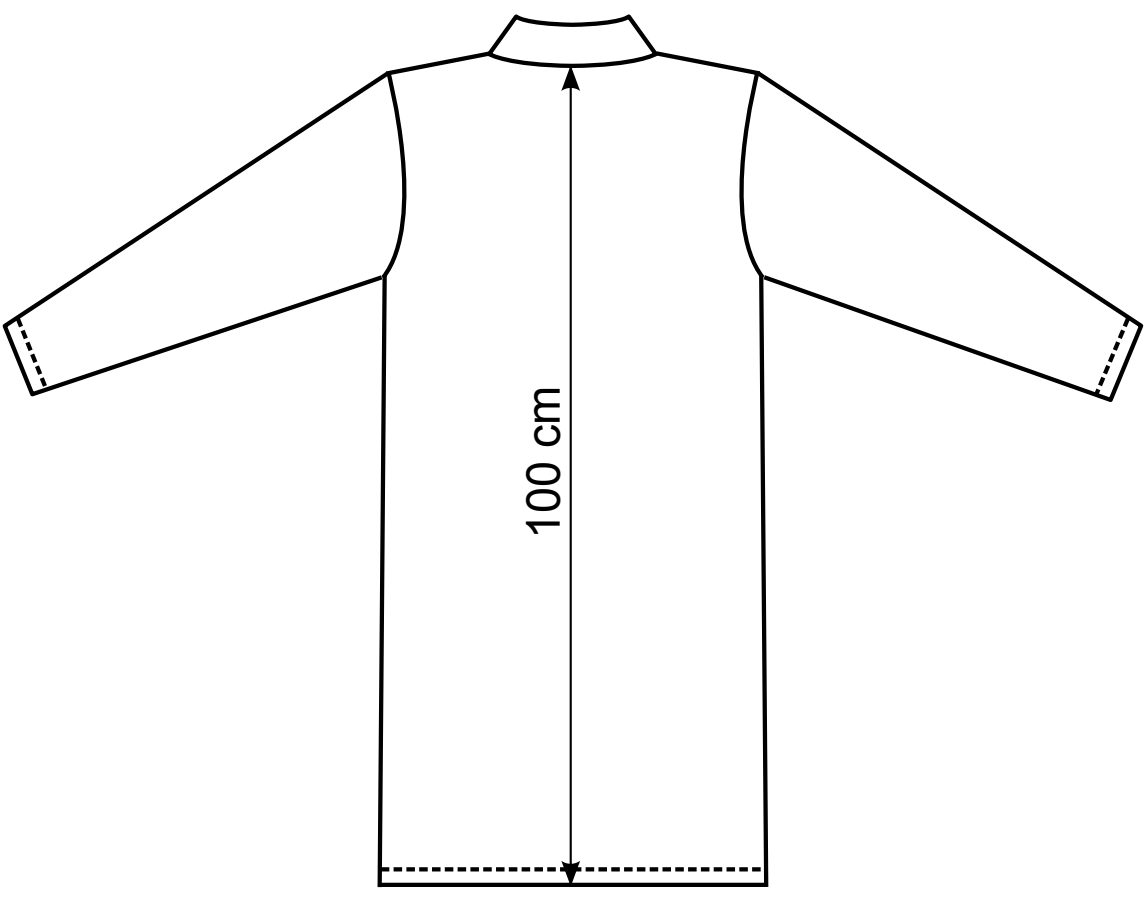

Réf.123146

Coloris	
Sergé coton 240 gs	
Blanc :	
Bugatti :	
Poly/coton 245 grs	
Blanc :	
Marine :	
Bordeaux :	
Rouge :	
Gris pâle :	
Gris mole:	
Gris convoy :	
Vert bouteille :	
Vert prairie :	
Bugatti :	
Vert US :	
Noir :	