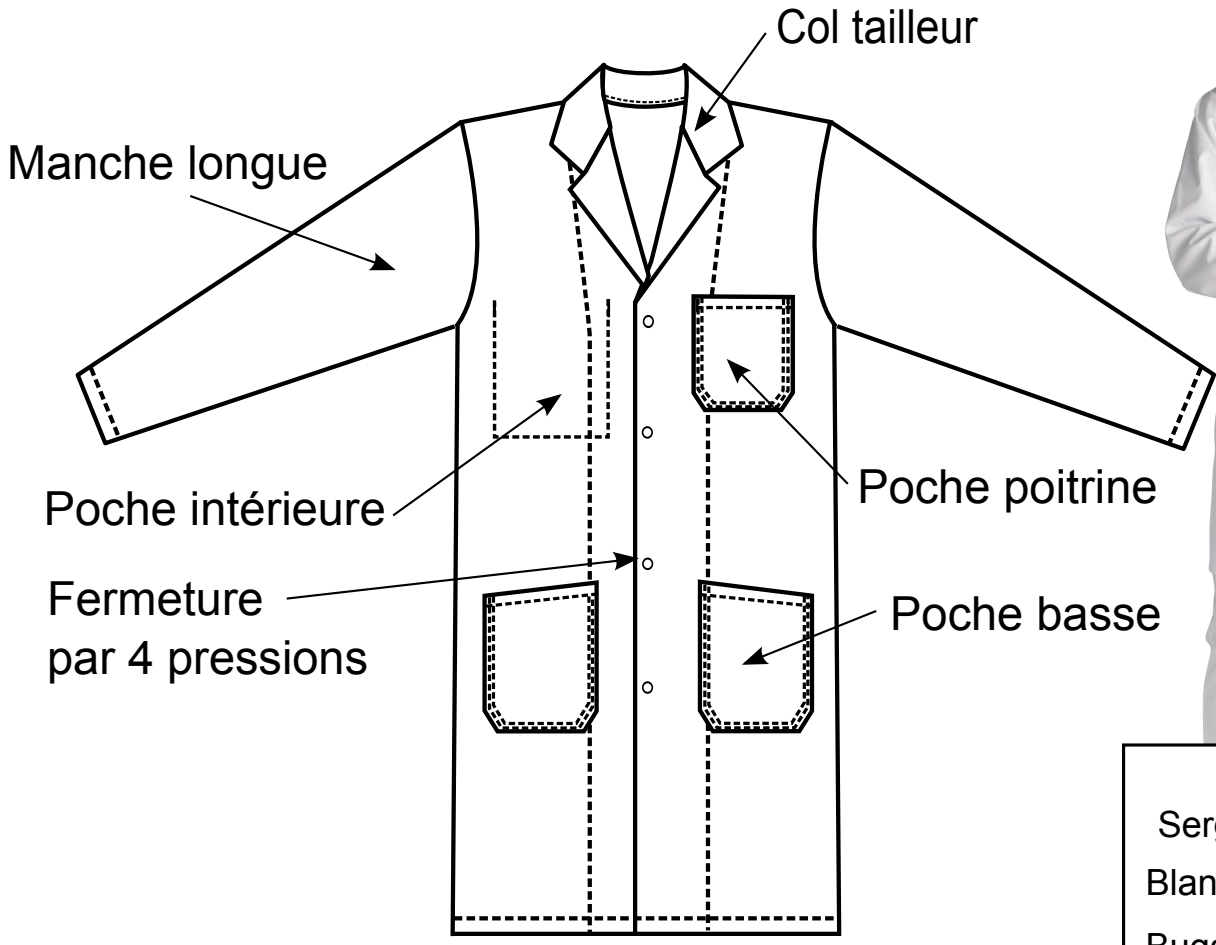

Réf.123146

Coloris	
Sergé coton 240 gs	
Blanc :	
Bugatti :	
Poly/coton 245 grs	
Blanc :	
Marine :	
Bordeaux :	
Rouge :	
Gris pâle :	
Gris mole:	
Gris convoy :	
Vert bouteille :	
Vert prairie :	
Bugatti :	
Vert US :	
Noir :	