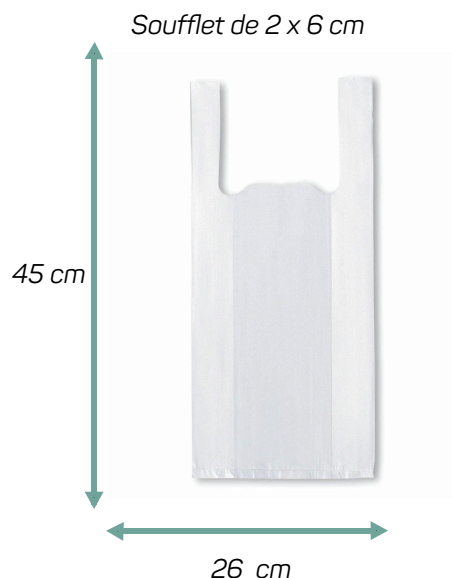

Réf.130448BC

SACS BRETELLE BD BLANC 26 + 12 x 45 LIASSE 50 CC 500

Descriptif

Ce sac est conforme au décret n°2016-379 du 30 mars 2016 relatif aux modalités de mise en oeuvre de la limitation des sacs en matières plastiques à usage unique.

Matière	Polyéthylène basse densité
Couleur	BLANC
Epaisseur	50µ
Poids unitaire en grammes	13,69 gr

Impression blanche sur le sac

Ce sac est en polyéthylène 50 µ, il est conforme à la réglementation et il est réutilisable.

Conditionnement

Sous conditionnement	Liasse de 50
Conditionnement	Carton de 500
Dimensions du carton	45 x 28 x 10 cm
Palette	Palette de 84 cartons

ETIQUETTE CARTON

poly.green®

500 SACS BRETELLE BD NOIR

26 + 12 x 45 - 50µ