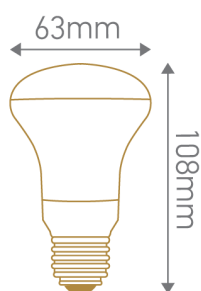

Spot R63 LED 8W E27 3000K 600L

M 120° OPALINE

8W	E27	3000 KELVIN	600 LUMEN	V. AC 220-240V	
 n.c.					Garantie 3 ans

Ref : 167185

EAN	3125461671853
Puissance	8W
Base	E27
Température de couleur	3000K
Flux lumineux	600 lm
Voltage	220-240V
mA	70 mA
Température de fonctionnement	-20°C ~ 40°C
Angle de diffusion	120°
Cycle de commutation	>100 000
Ra	>80
Hg	0.0 mg
Test tenue au fil incandescent	0
Eclairage instantané	0 sec
Durée de vie	35 000 Hrs
Finition	
Dimensions	63 x 108mm
Garantie	3 ans
Energy grade	A+