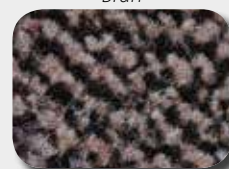

Le tapis antipoussière

Composition :

100 % de fibres polypropylène sur semelle PVC

Poids de fibres : 550 g/m²

Applications :

tapis d'entrée absorbant et grattant pour tous types de trafics importants : couloirs, entrées, salles de réunion, ascenseurs, paliers, halls...

Avantages :

- fibres absorbantes
- aspect velours
- le tapis antipoussière idéal pour vos entrées
- protection des sols existants
- retient toutes les saletés
- masque les salissures grâce à ses fibres mouchetées

Coloris : gris, brun ou rouge

+ **Info :** fabrication sur mesure à la demande

Brun

Rouge

Référence	Dimensions	Epaisseur	Poids
Tapis QUERCY en dimensions standard :			
QUERCY4060*	40 x 60 cm	8 mm	0,8 kg/p
QUERCY6090	60 x 90 cm	8 mm	1,7 kg/p
QUERCY90150	90 x 150 cm	8 mm	4,2 kg/p
QUERCY120180	120 x 180 cm	8 mm	7,5 kg/p
QUERCY120240*	120 x 240 cm	8 mm	8,8 kg/p
Tapis QUERCY en rouleau :			
QUERCYRL225*	2,0 x 25,0 m	8 mm	3,2 kg/m²
*existe uniquement en gris