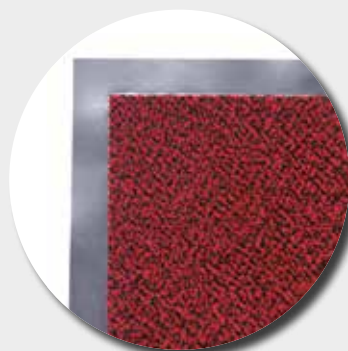

Le tapis antipoussière

Composition :

100 % de fibres polypropylène sur semelle PVC

Poids de fibres : 550 g/m²

Applications :

tapis d'entrée absorbant et grattant pour tous types de trafics importants : couloirs, entrées, salles de réunion, ascenseurs, paliers, halls...

Avantages :

- fibres absorbantes
- aspect velours
- le tapis antipoussière idéal pour vos entrées
- protection des sols existants
- retient toutes les saletés
- masque les salissures grâce à ses fibres mouchetées

Coloris : gris, brun ou rouge

+ **Info :** fabrication sur mesure à la demande

Gris

Brun

Rouge

Référence	Dimensions	Epaisseur	Poids
Tapis QUERCY en dimensions standard :			
QUERCY4060*	40 x 60 cm	8 mm	0,8 kg/p
QUERCY6090	60 x 90 cm	8 mm	1,7 kg/p
QUERCY90150	90 x 150 cm	8 mm	4,2 kg/p
QUERCY120180	120 x 180 cm	8 mm	7,5 kg/p
QUERCY120240*	120 x 240 cm	8 mm	8,8 kg/p
Tapis QUERCY en rouleau :			
QUERCYRL225*	2,0 x 25,0 m	8 mm	3,2 kg/m ²
*existe uniquement en gris			