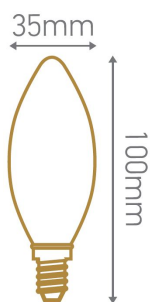

# Flamme C35 Filament LED 4W E14

## 2700K 320LM DIM. CL

4W	E14	2700 KELVIN	320 LUMEN	V. AC 220-240V	
n.c.	CE	RoHS			Garantie 3 ans

Ref : 713508

EAN	3125467135083
Puissance	4W
Base	E14
Température de couleur	2700K
Flux lumineux	320 lm
Voltage	220-240V
mA	17 mA
Température de fonctionnement	-20°C ~ 40°C
Angle de diffusion	360°
Cycle de commutation	>100 000
Ra	>80
Hg	0.0 mg
Glow wire test	0
Eclairage instantané	0 sec
Durée de vie	30 000 Hrs
Finition	clear
Dimensions	35 x 100mm
Garantie	3 ans
Energy grade	A+