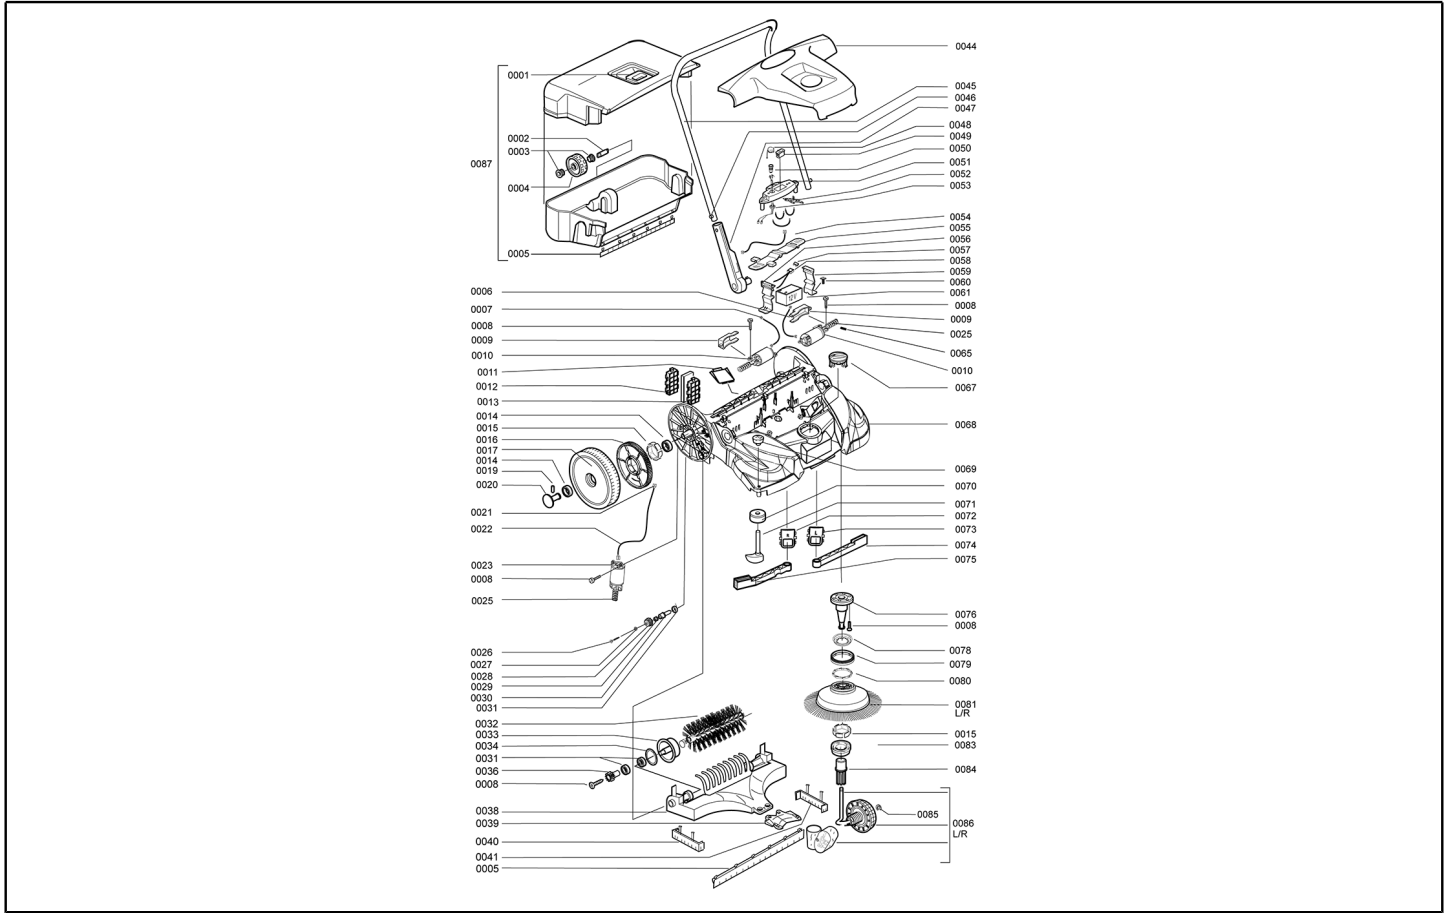

IPC

Spare parts list

Ref: MSUT00764
Model: 750

Ref. K	Part n.	Customer part n.	Description	Quantity	Validity		Price
					From	To	
0001	MPVR11616		POIGNEE GANSOW 750	1,00			--
0002	MPVR11615		AXE GANSOW 750	1,00			--
0003	MPVR11618		DOUILLE GANSOW 750	1,00			--
0004	MPVR11617		ROUE GANSOW 750	1,00			--
0005	MPVR11619		FLAP GANSOW 750	1,00			--
0009	MPVR11634		COUVERCLE GANSOW 750	1,00			--
0010	MOCC00471		MOTEUR 12V GANSOW 750	1,00			--
0011	MPVR11602		COUVERTURE GANSOW 750	1,00			--
0012	MPVR11605		CHASSIS FILTER GANSOW 750	1,00			--
0013	FTDP00769		FILTRE -	1,00			--
0015	MPVR11612		ELEMENT GANSOW 750	1,00			--
0016	MPVR11625		PIGNON GANSOW 750	1,00			--
0017	RTRT00673		ROUE -	1,00			--
0019	MPVR11627		GOUPILLE GANSOW 750	1,00			--
0020	MPVR11626		BORNE GANSOW 750	1,00			--
0023	MOCC00472		MOTEUR 12V GANSOW 750	1,00			--
0025	MTIG00158		ENGRENAGE GANSOW 750	1,00			--
0028	LAFN11166		PIGNON GANSOW 750	1,00			--
0029	MLML00487		RESSORT -	1,00			--
0030	LAFN11167		RONDELLE GANSOW 750	1,00			--
0032	SPPV08015		BROSSE GANSOW 750	1,00			--
0033	MPVR11624		PORTE BROSSE GANSOW 750	1,00			--
0034	MPVR11623		BAGUE GANSOW 750	1,00			--
0036	MPVR11622		PIGNON GANSOW 750	1,00			--
0038	MPVR11614		PLAQUE GANSOW 750	1,00			--
0039	MPVR11613		BRIDE GANSOW 750	1,00			--
0040	MPVR11629		BRIDE GANSOW 750	1,00			--
0041	MPVR11628		BRIDE GANSOW 750	1,00			--
0044	MPVR11601		COUVERTURE GANSOW 750	1,00			--
0045	LAFN11165		POIGNEE GANSOW 750	1,00			--
0046	MPVR11620		AGRAFE GANSOW 750	1,00			--
0047	MPVR11621		POIGNEE GANSOW 750	1,00			--
0048	MPVR11632		BOUCHON GANSOW 750	1,00			--
0049	MECI00639		MICRO-INTERRUP. GANSOW 750	1,00			--
0050	MEVR02912		PRISE GANSOW 750	1,00			--
0051	MPVR11633		PLAQUE GANSOW 750	1,00			--
0052	MECE00789		FICHE GANSOW 750	1,00			--
0055	MPVR11630		BRIDE GANSOW 750	1,00			--
0056	MPVR11639		BRIDE GANSOW 750	1,00			--
0057	MEVR02909		FUSIBLE 15A	1,00			--
0058	MEVR02910		PORTE-FUSIBLES GANSOW 750	1,00			--
0059	MPVR11631		BRIDE GANSOW 750	1,00			--
0061	BAAC00172		BATTERIE GANSOW 750	1,00			--
0067	MPVR11599		POIGNEE GANSOW 750	1,00			--