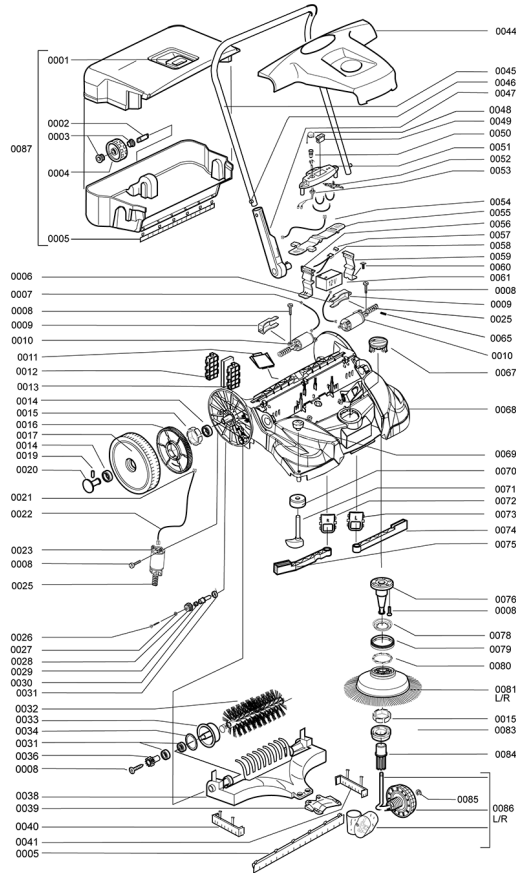

IPC

Spare parts list

Ref: MSUT00764
Model: 750

Ref. K	Part n.	Customer part n.	Description	Quantity	Validity		Price
					From	To	
0001	MPVR11616		POIGNEE GANSOW 750	1,00			--
0002	MPVR11615		AXE GANSOW 750	1,00			--
0003	MPVR11618		DOUILLE GANSOW 750	1,00			--
0004	MPVR11617		ROUE GANSOW 750	1,00			--
0005	MPVR11619		FLAP GANSOW 750	1,00			--
0009	MPVR11634		COUVERCLE GANSOW 750	1,00			--
0010	MOCC00471		MOTEUR 12V GANSOW 750	1,00			--
0011	MPVR11602		COUVERTURE GANSOW 750	1,00			--
0012	MPVR11605		CHASSIS FILTER GANSOW 750	1,00			--
0013	FTDP00769		FILTRE -	1,00			--
0015	MPVR11612		ELEMENT GANSOW 750	1,00			--
0016	MPVR11625		PIGNON GANSOW 750	1,00			--
0017	RTRT00673		ROUE -	1,00			--
0019	MPVR11627		GOUPILLE GANSOW 750	1,00			--
0020	MPVR11626		BORNE GANSOW 750	1,00			--
0023	MOCC00472		MOTEUR 12V GANSOW 750	1,00			--
0025	MTIG00158		ENGRENAGE GANSOW 750	1,00			--
0028	LAFN11166		PIGNON GANSOW 750	1,00			--
0029	MLML00487		RESSORT -	1,00			--
0030	LAFN11167		RONDELLE GANSOW 750	1,00			--
0032	SPPV08015		BROSSE GANSOW 750	1,00			--
0033	MPVR11624		PORTE BROSSE GANSOW 750	1,00			--
0034	MPVR11623		BAGUE GANSOW 750	1,00			--
0036	MPVR11622		PIGNON GANSOW 750	1,00			--
0038	MPVR11614		PLAQUE GANSOW 750	1,00			--
0039	MPVR11613		BRIDE GANSOW 750	1,00			--
0040	MPVR11629		BRIDE GANSOW 750	1,00			--
0041	MPVR11628		BRIDE GANSOW 750	1,00			--
0044	MPVR11601		COUVERTURE GANSOW 750	1,00			--
0045	LAFN11165		POIGNEE GANSOW 750	1,00			--
0046	MPVR11620		AGRAFE GANSOW 750	1,00			--
0047	MPVR11621		POIGNEE GANSOW 750	1,00			--
0048	MPVR11632		BOUCHON GANSOW 750	1,00			--
0049	MECI00639		MICRO-INTERRUP. GANSOW 750	1,00			--
0050	MEVR02912		PRISE GANSOW 750	1,00			--
0051	MPVR11633		PLAQUE GANSOW 750	1,00			--
0052	MECE00789		FICHE GANSOW 750	1,00			--
0055	MPVR11630		BRIDE GANSOW 750	1,00			--
0056	MPVR11639		BRIDE GANSOW 750	1,00			--
0057	MEVR02909		FUSIBLE 15A	1,00			--
0058	MEVR02910		PORTE-FUSIBLES GANSOW 750	1,00			--
0059	MPVR11631		BRIDE GANSOW 750	1,00			--
0061	BAAC00172		BATTERIE GANSOW 750	1,00			--
0067	MPVR11599		POIGNEE GANSOW 750	1,00			--