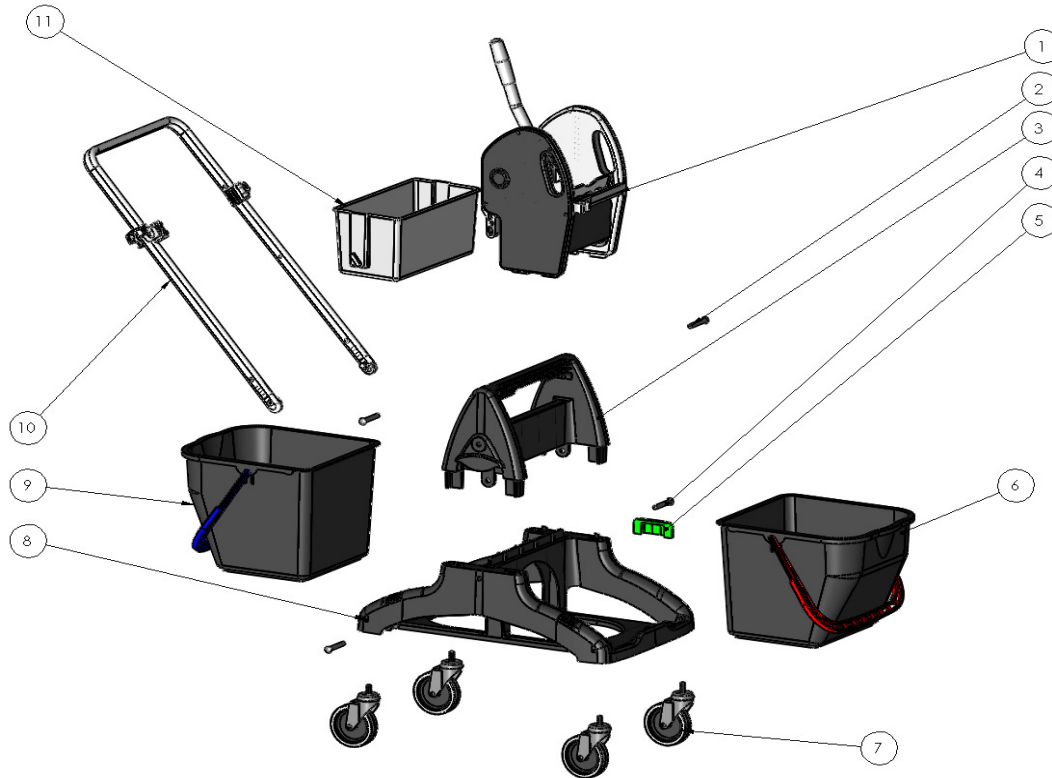

Materiale	Digit	Descrizione	Um	Quantité
CARR02008	0099	CARRELLO TRISTAR BIG 30LT CON C/CAS		
E 274037CHAR		TRISTAR 30 COMP+AVEC BAC PRODUIT & PRESSE		

N°	REFERENCE	DESCRIPTION	UN	Quantité
1	E 275413 ACH	PRESSE A MACHOIRE	NR	1
2	E 275304 ACH	GOUPILLE DE FIXATION DU TIMON DE TRANSPORT SUR BASE	NR	2
3	E 270137 BIG	MONTANT SUPPORT PRESSE	NR	1
4	E 275304 ACH	GOUPILLE DE FIXATION DU TIMON DE TRANSPORT SUR BASE	NR	2
5	E 275549 ACH	CACHE QUEUE D'ARRONDE ICA	NR	1
6	E 200124 BIG	SEAU LT.15 NOIR POIGNEE ROUGE	NR	1
7	E 275713 ACH	ROUES METAL, D.80 M10X25 SANS PARE CHOC	NR	4
8	E 200136 BIG	BASE CHARIOT LT.30/50 S/SUPP. PRESSE	NR	1
9	E 200125 BIG	SEAU LT.15 NOIR POIGNEE BLEUE	NR	1
10	E 275713 ACH	POIGNEE REVERIBLE + ATTACHES ACCESOIRES	NR	1
11	E 275299 ACH	BAC PRODUIT PR TIMON REVERSIBLE	NR	1