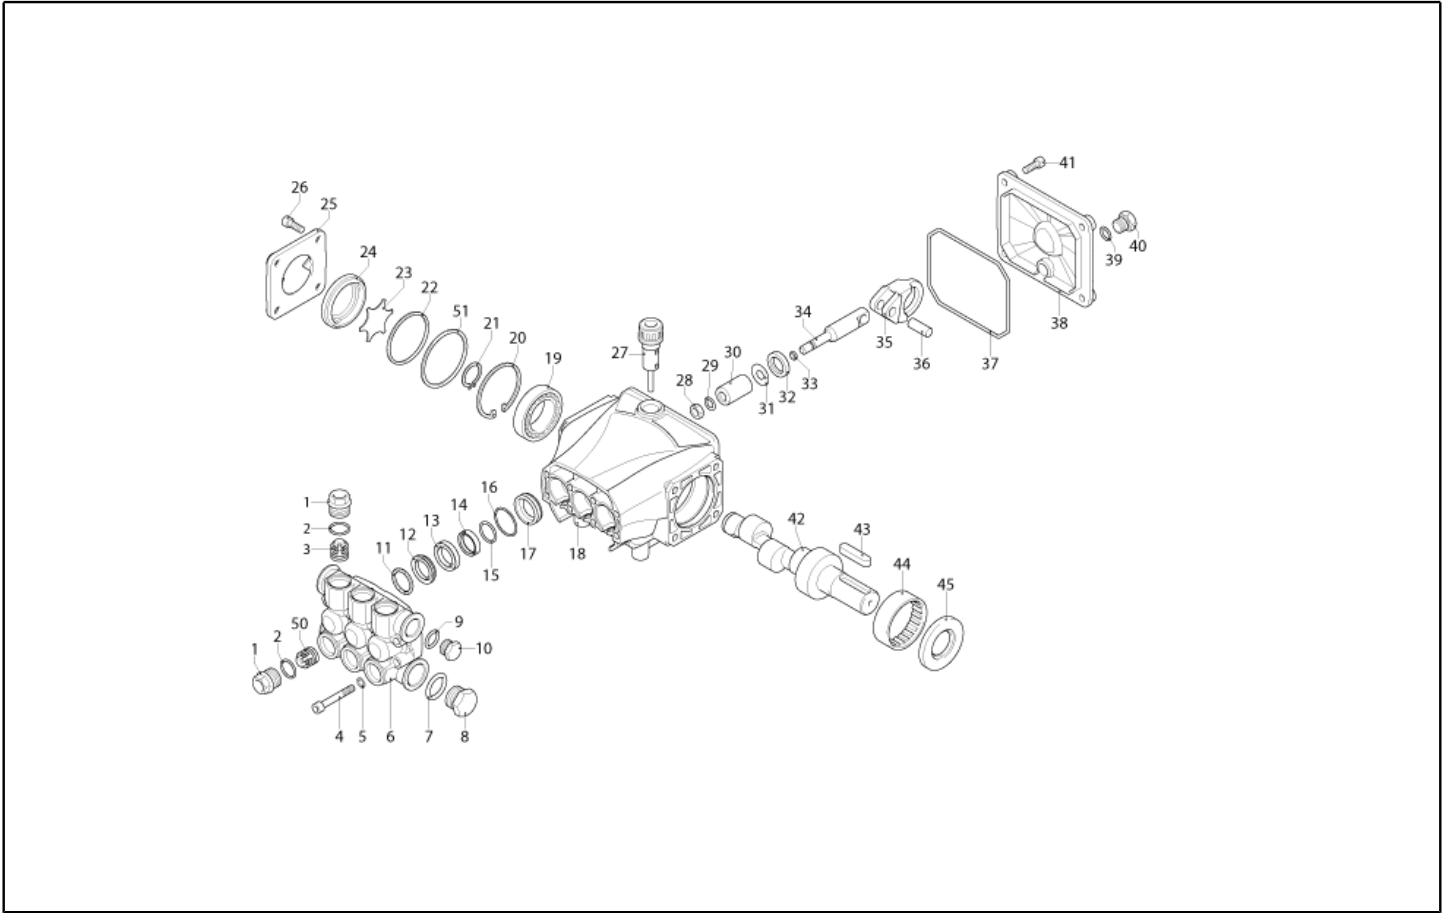

Ref. Part n.	Cust. part n.	Description	Reference	Price
KTRI40092		KIT P 15-2186 RC	0003	--
KTRI40093		KIT P 15-42917 RC	0030	--
KTRI40094		KIT P 15-42919 D.18 RC	0012 0014 0015 0016	--
KTRI40095		KIT P 15-42903 D.18 RC	0011	--
KTRI40096		KIT P 15-42918 RC	0032 0045	--
KTRI40207		KIT P 15-42914 RC 3+3 BL./WH.	0003 0003	--