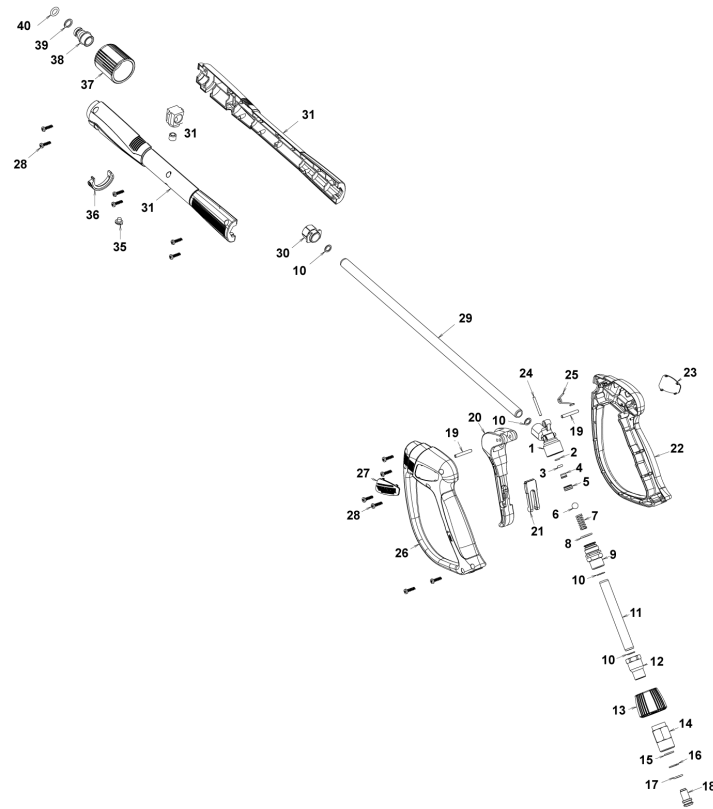

Ref. K	Part n.	Customer part n.	Description	Quantity	Validity		Price
					From	To	
0001	PVVR40381		CORPS PISTOLET G 5100 G1/4F	1,00			--
0002	S	GUVR40074	BAGUE ANTIEXTR. D. 3 X 7.4X1.3	1,00			--
0003	S	GUGO21835	00021835	O-RING D. 2.84 X 2.62 VIT. 80SH	1,00		--
0004	PVVR40382		TIGE DE PISTON G 5100	1,00			--
0005	S	PVVR40112	SIEGE BILLE G 5000	1,00			--
0006	S	SFVR40002	BILLE D.11/32" ALL.GR16	1,00			--
0007	MLML40016		RESSORT D. 9.4 x21.5x1.6 G5000	1,00			--
0008	GUGO12322	00012322	O-RING D. 14 X 1.78 NBR 90SH	1,00			--
0009	PVVR40383		RACCORD COLL.G5100 1/4F	1,00			--
0010	VTRS40017		RONDELLE D. 8.2X11,4X1.00	4,00			--
0011	PVVR40384		TUYAU G 1/4" L.105	1,00			--
0012	RCIN40022		RACCORD SWIV G5100 1/4F	1,00			--
0013	MPVR40819		FRETTE G 5100 SW. BK.	1,00			--
0014	RCIN40021		BRANCHEMENT SWIV 5100 M22	1,00			--
0015	S	GUVR40075	BAGUE ANTIEXTR. D. 10 X14X1.5	1,00			--
0016	S	GUVR40076	BAGUE ANTIEXTR. D. 11.2X14X1.2	1,00			--
0017	S	GUGO15295	00015295	O-RING D. 10.82 X 1.78 VIT 80SH	1,00		--
0018	PVVR40386		VIS SW. G 5100	1,00			--
0019	VTVR40047		GOUPILLE D. 4X29	2,00			--
0020	MPVR40820		GACHETTE G 6000-SW	1,00			--
0021	MPVR40821		DISP.D.SECURITE G 6000-SW	1,00			--
0022	MPVR40822		COQUILLE G 6000-SW DX	1,00			--
0023	MPVR40823		PLAQUE G 6000 GR.DX	1,00			--
0024	PVVR40387		PETIT PISTON G 5100	1,00			--
0025	MLML40029		RESSORT G 5100	1,00			--
0026	MPVR40824		COQUILLE G 6000-SW SX	1,00			--
0027	MPVR40825		PLAQUE G 6000 GR.SX	1,00			--
0028	VTVT40043		VIS AF 4X 14 HILO ZN.N	12,00			--
0029	LCPR40086		TUYAU 1/4 L=420 ZC. 0°	1,00			--
0030	MPVR40493		RACCORD G 5100-SW	1,00			--
0031	MPVR40494		PROTECTION P 420 C/AN.	1,00			--
0035	MPVR40198		BOUCHON G 5000	1,00			--
0036	MPVR40495		BOUCHON G 5100 REM.	1,00			--
0037	PVVR40119		RONDELLE M22X1,5 IRV G5000	1,00			--
0038	RCIN40009		CHEVILLE-GOUJON G 1/4 F IRV G5000	1,00			--
0039	GUVR40034		BAGUE ANTIEXTR. D. 10 X14	1,00			--
0040	GUGO01946	00001946	O-RING D. 9.13 X 2.62 VIT 70SH	1,00			--