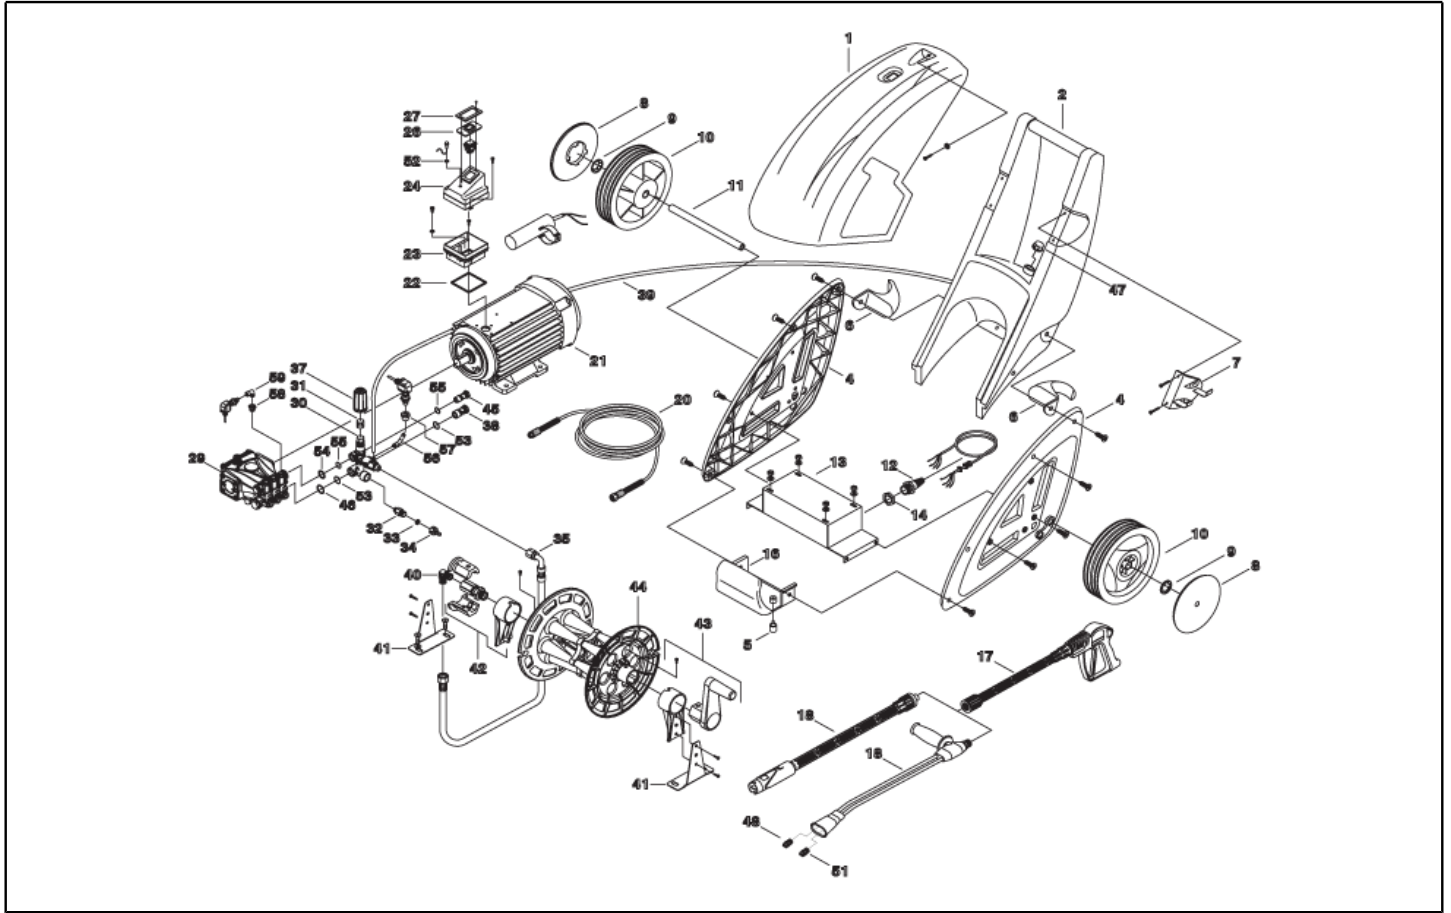

IPC

Spare parts list

Ref: IDAF40224

Model: FTP 150/11 SRI XR

Ref. K	Part n.	Customer part n.	Description	Quantity	Validity		Price
					From	To	
0001	MPVR40745		COUVERTURE VERT FT-FTP PP GR.368C C/F.Led	1,00	01/04/2015		--
0002	MPVR58544	00058544	RESERVOIR FT 200	1,00			--
0004	MFVR93812		CHASSIS CARRELLO FT200	2,00			--
0005	MPVR60553	00060553	PETIT PIED GOMMA 20X20 AQ EPDR50	2,00			--
0006	LAFN58986	00058986	PLAQUETTE AVVOLGICAVO FT200	2,00			--
0007	MPVR60616	00060616	SUPPORT LANCIA FT200	1,00			--
0008	MPVR60917	00060917	PROTEGE MOYEU SPI 2 D.250 BK	2,00			--
0009	VTRS28558	00028558	RONDELLE D.20	2,00			--
0010	RTRT37325	00037325	ROUE D.250-D.20 SPI 2	2,00	01/02/2011		--
0010	RTRT60891	00060891	ROUE D.250X50 D.20 SPI 2	2,00		31/01/2011	--
0011	LAFN62390	00062390	AXE ROUE FT200 ZC.	1,00			--
0012	MEVR61879	00061879	PASSAGE P.CABLE PG 13.5 SP.	1,00			--
0013	LAFN40368		SUPPORT MOTEUR FTP-AR H. 90	1,00			--
0014	MEVR87376	00087376	CONTRE-ECROU PG 13	1,00			--
0016	MPVR60528	00060528	PLAQUE PROT.SCAT.MICRO FT200	1,00			--
0017	IPPR40007		POIGNEE ST 1100 -P330 -M22 M	1,00		31/10/2014	--
0017	IPPR40010		POIGNEE G 5100+P.330 +M22 SW.M V	1,00	01/11/2014	29/02/2016	--
0017	IPPR40020		POIGNEE G 6000+P.330 +M22 SW.M V	1,00	01/03/2016		--
0018	LCPR40011		LANCE TURBO TTR-16+SF230 D.1,15	1,00			--
0018	LCPR12982	00012982	RALLONGE DOUBLE PD 50	1,00		14/09/2016	--
0018	LCPR89116		RALLONGE DOUBLE PD 50 M22 M -1/4F INX MV	1,00	15/09/2016		--
0020	TBAP40062		TUYAU H.P. R1 MT 15 5/16" C/2 IRV ZC	1,00			--
0021	MOMO40013		MOTEUR 1PH B3-B14/AC HP 3 230-504P	1,00			--
0022	GUGO40014		JOINT FTP -MEC 90	1,00			--
0023	MPVR40248		DOUILLE FTP M90 C/F.DS.M.	1,00			--
0024	MPVR40744		COUVERCLE SC.EL. FT200 S2 C/F.Le	1,00	01/04/2015		--
0026	MPVR94316		CADRE WAP	1,00	17/12/2010		--
0027	MPVR60539	00060539	PLAQUETTE WAP	1,00			--
0029	PPAP40054		POMPE RC 10.12 DX N	1,00			--
0030	VVAZ40012		SOUPAPE AR M.MATIC 4/B-RC+TS/I.FT	1,00			--
0032	RCDS87610	00087610	NIPPLE 3/4 - 1/2 CB D.13.0	1,00			--
0033	FDT12702	00012702	FILTRE PA	1,00	01/06/2011		--
0033	LAFN58908	00058908	FILTRE ASPIRAT. INDY	1,00		31/05/2011	--
0034	RCVR29600	00029600	PRISE PTC 3/4 F	1,00			--
0035	TBAP37668	00037668	TUYAU D.JONCT. 3/ 8 L=550 R2 3/8F-M22 90	1,00		05/09/2013	--
0035	TBAP40122		TUYAU D.JONCT. 3/ 8 R L=550 IRVF90-3/8F	1,00	06/09/2013		--
0036	RCDS72894	00072894	RACCORD M22x1,5-3/8"	1,00			--
0039	TBBP62474	00062474	TUYAU B.P. D. 7-10 CR.	0,55			--
0040	RCDS72894	00072894	RACCORD M22x1,5-3/8"	1,00			--
0040	RCVR40590	00040590	COUDE 3/8" M A.P. OT.MTM	1,00			--
0041	LAFN93611		BRIDE AVTB OXI "FT"	2,00			--
0042	KTRI93555		KIT RACC.+SUPP. AVTB	1,00			--
0043	KTRI93557		KIT MANIGLIA+VITE AVTB	1,00			--
0044	PMVR93554		ASSEMBLAGE ROCCH.+DISTANZ. AVTB OXI	1,00			--