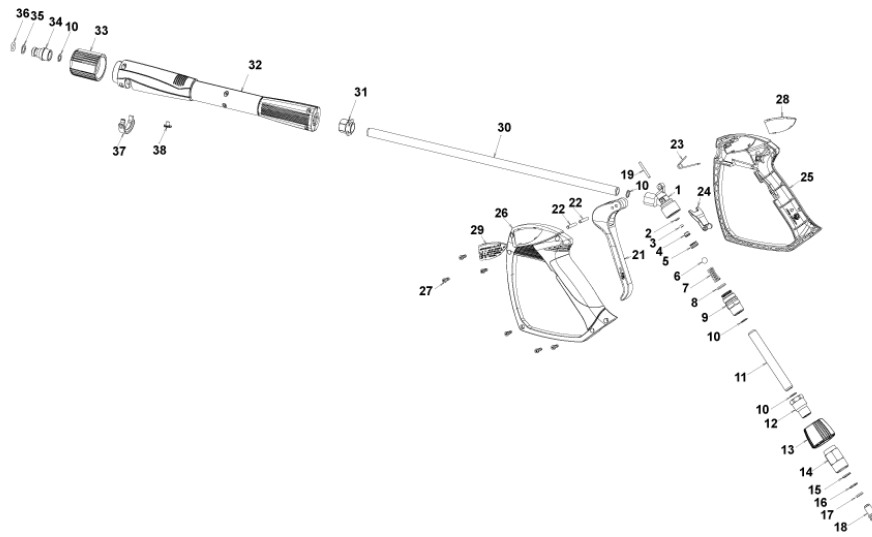

Ref. Part n.	Cust. part n.	Description	Reference	Price
KTRI40242		KIT P 26- 25 G 5100	0002 0003 0005 0006	--
KTRI40243		KIT P 26- 26 SWIVEL G 5100	0015 0016 0017	--