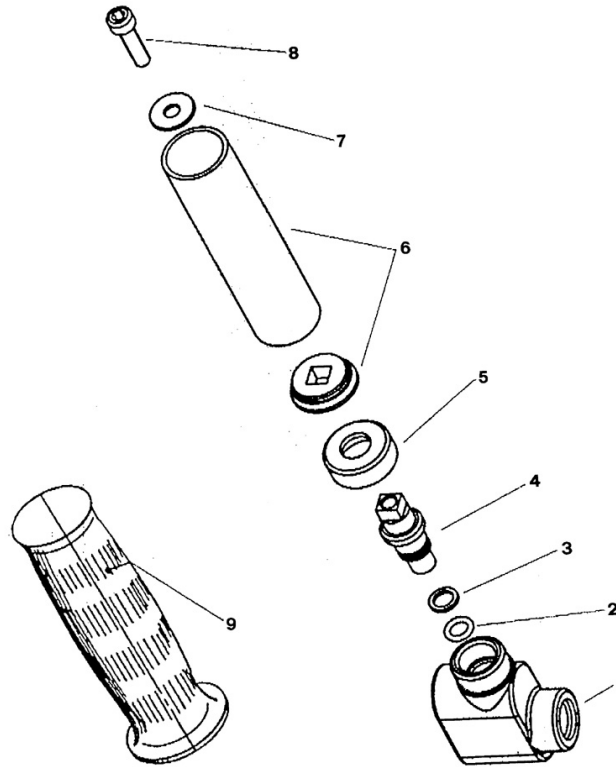

Ref. K	Part n.	Customer part n.	Description	Quantity	Validity		Price
					From	To	
0001	RCGR41556	00041556	CORPS ROBINET L.DOP. 1/8" MTM	1,00		08/03/2010	--
0001	PVVR40132		CORPS VALVE L.DP 1/4F-1/8FF CP.	1,00	09/03/2010		--
0002	GUGO10330	00010330	O-RING D. 6.07 X 1.78 VIT 70SH	1,00		08/03/2010	--
0003	GUVR41551	00041551	BAGUE ANTIEXTR. SR 010	1,00		08/03/2010	--
0004	PVVR41553	00041553	PETIT PISTON L.DP. MTM	1,00		08/03/2010	--
0005	PVVR41555	00041555	FRETTE L.DOP. MTM	1,00		08/03/2010	--
0006	LAFN41552	00041552	TUYAU D. 22 MTM	1,00			--
0007	VTRS15958	00015958	RONDELLE UNI 6592 5X15X1,5 ZB	1,00			--
0008	VTVT17639	00017639	VIS TCEI M 5X10 UNI 5931	1,00			--
0009	MPVR41554	00041554	POIGNEE D. 22 MTM	1,00			--