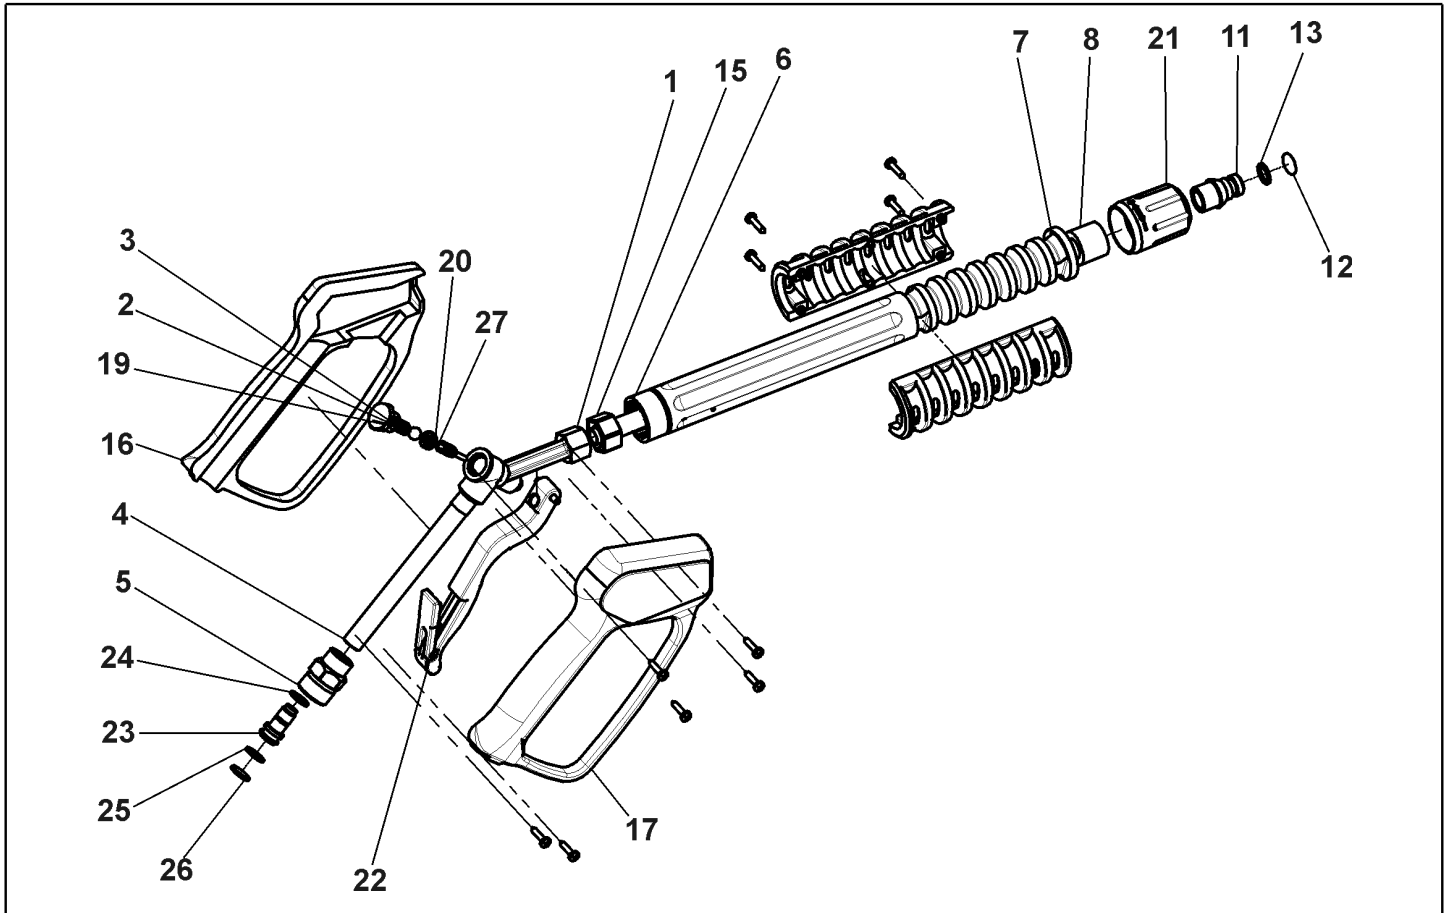

Ref. K	Part n.	Customer part n.	Description	Quantity	Validity		Price
					From	To	
0001	PVVR40169		CORPS PISTOLET ST 1100 G1/4	1,00			--
0002	MLML40020		RESSORT ST 1100	1,00			--
0003	SFVR40000		BILLE D. 8 AISI 420	1,00			--
0004	PVVR40170		TUYAU G 1/4" L.127,5	1,00			--
0005	RCIN40014		BRANCHEMENT SWIV ST1100 M22 M	1,00			--
0006	LCPR40007		TUYAU 1/4 L=352 ZC. 2V.	1,00			--
0007	MPVR46570	00046570	PROTECTION P 330 ST	1,00			--
0008	MPVR46572	00046572	ENTRETOISE P 330 ST	1,00			--
0011	RCVR13030	00013030	CHEVILLE-GOUJON G 1/4 F L=31.5	1,00			--
0012	GUGO10384	00010384	O-RING D. 10 X 2.2 VIT 80SH	1,00			--
0013	GUVR10526	00010526	BAGUE ANTIEXTR. D.13.9X10.2 C.BZ	1,00			--
0015	MPVR40267		ENTRETOISE ST 1100	1,00			--
0016	MPVR40268		COQUILLE ST 1100	1,00			--
0017	MPVR40269		COUVERCLE ST 1100	1,00			--
0019	PVVR40171		PETIT PISTON ST 1100 CP.	1,00			--
0020	PVVR40172		SIEGE BILLE D. 8 ST 1100	1,00			--
0021	PVVR13445	00013445	RONDELLE M 22X1.5 L=45	1,00			--
0022	MPVR40270		GACHETTE ST-1100	1,00			--
0023	RCIN40015		RACCORD SWIV 1100 F	1,00			--
0024	GUVR40038		BAGUE ANTIEXTR. D.10.2X13.9X1.4 PTFE/B	1,00			--
0025	GUVR40039		BAGUE ANTIEXTR. D.11.1X14X1.4 PTFE/B	1,00			--
0027	PVVR40173		TIGE ST-1100	1,00			--