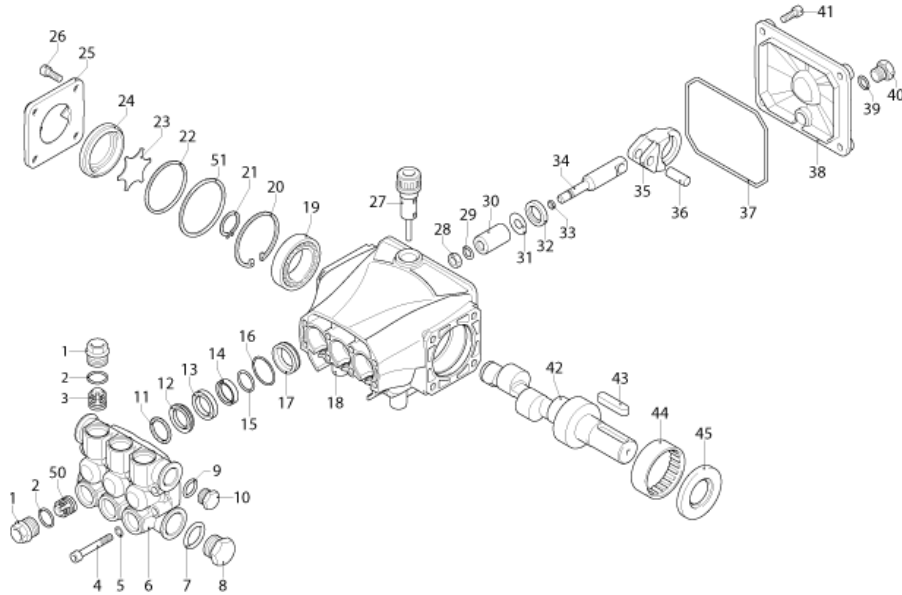

Ref. K	Part n.	Customer part n.	Description	Quantity	Validity		Price
					From	To	
0001	PVVR40120		BOUCHON AR RC	6,00			--
0002	GUGO03505	00003505	O-RING D. 15.6 X 1.78 NBR 70SH	6,00			--
0003	S VVAM40002		ENSEMBL. CLAPET RC	6,00		31/08/2012	--
0003	S VVAM40002		ENSEMBL. CLAPET RC	3,00	01/08/2012		--
0004	VTVT06236	00006236	VIS TCCE UNI 5931 6X40 ZB	8,00			--
0005	VTRS01077	00001077	RONDELLE D. 6,4X10X0,7	8,00			--
0006	MFVR40019		CULASSE AR RC OT.	1,00			--
0007	GUGO19245	00019245	O-RING D. 17.5 X 2 NBR 70SH	1,00			--
0008	PVVR40121		BOUCHON 1/2 M RC	1,00			--
0009	GUGO09720	00009720	O-RING D. 14 X 1.78 NBR 70SH	1,00			--
0010	PVVR40099		BOUCHON 3/8 M HRM	1,00			--
0011	S PVVR40122		BAGUE DE TETE D. 18 RC	3,00			--
0012	S GUVR40035		BAGUE D'ETANCH. D. 18 RC H.P.	3,00			--
0013	PVVR40123		BAGUE INTERMED. D. 18 RC	3,00			--
0014	S GUVR40036		BAGUE D'ETANCH. D. 18 RC L.P.	3,00			--
0015	S GUVR40037		BAGUE ANTIEXTR. D.21	3,00			--
0016	S GUGO19290	00019290	O-RING D. 23.52 X 1.78 NBR 70SH	3,00		31/03/2014	--
0016	GUGO08182	00008182	O-RING D. 21.91 X 1.78 NBR 70SH	3,00	01/04/2014		--
0017	PVVR40124		BAGUE P.GARNIT. D. 18 RC	3,00			--
0018	MFVR40020		CARTER POMPE AR RC	1,00		31/03/2014	--
0018	MFVR40027		CARTER POMPE AR RCS	1,00	01/04/2014		--
0019	CUVR28336	00028336	ROULEM.A BILLES 6304	1,00			--
0020	VTAE09661	00009661	BAGUE D'ARRET D. 52 UNI 7437	1,00			--
0021	VTAE06193	00006193	BAGUE D'ARRET D. 20 UNI 7435	1,00			--
0022	GUGO02561	00002561	O-RING D. 47.3 X 2.62 NBR 70SH	1,00			--
0023	PVVR40125		DISQUE RC	1,00			--
0024	PVVR40126		VOYANT HUILE RC	1,00			--
0025	MFVR40021		COUVERCLE CART. AR RC LT.	1,00			--
0026	VTVT01531	00001531	VIS TE 6X 16 UNI 5739	4,00			--
0027	PVVR19231	00019231	BOUCHON HUILE XTS	1,00		31/03/2014	--
0027	PVVR40436		BOUCHON HUILE RC	1,00	01/04/2014		--
0028	VTDD00483	00000483	ECROU M 8 ZIN UNI 5588	3,00			--
0029	VTRS19394	00019394	RONDELLE D. 8X13X0,5	3,00			--
0030	S PIVR40005		PISTON D.18X30 RC	3,00			--
0031	PVVR19233	00019233	DISQUE XTS	3,00			--
0032	S GUGO09690	00009690	JOINT SPI 15X 24X 5 NBR70	3,00			--
0033	GUGO08071	00008071	O-RING D. 4.48 X 1.78 NBR 70SH	3,00			--
0034	PVVR40127		TIGE DE PISTON RC	3,00			--
0035	BLVR40001		BIELLE RC	3,00			--
0036	PVVR40128		CHEVILLE-GOUJON D. 9X23 RC	3,00			--
0037	GUGO18695	00018695	O-RING D. 101.27 X 2.62 NBR 70SH	1,00			--
0038	MFVR40022		COUVERCLE CART. AR RC	1,00			--
0039	GUGO01036	00001036	O-RING D. 10.82 X 1.78 NBR 70SH	1,00			--
0040	PVVR40129		BOUCHON 1/4 M RC	1,00			--