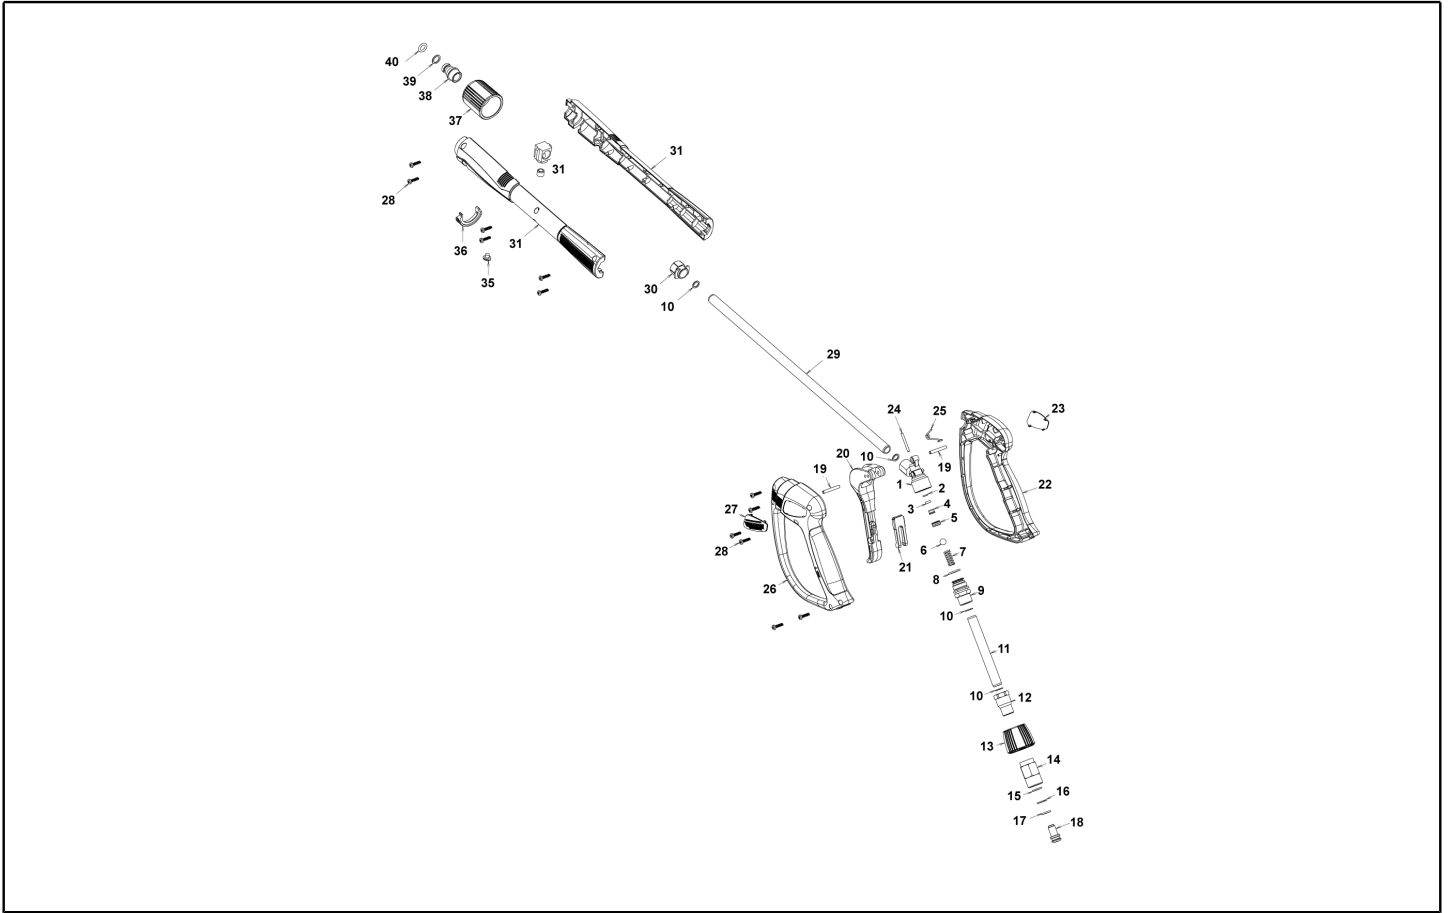

Ref. Part n.	Cust. part n.	Description	Reference	Price
KTRI40243		KIT P 26- 26 SWIVEL G 5100	0015 0016 0017	--
KTRI40414		KIT P 26- 34 G 6000	0002 0003 0005 0006	--