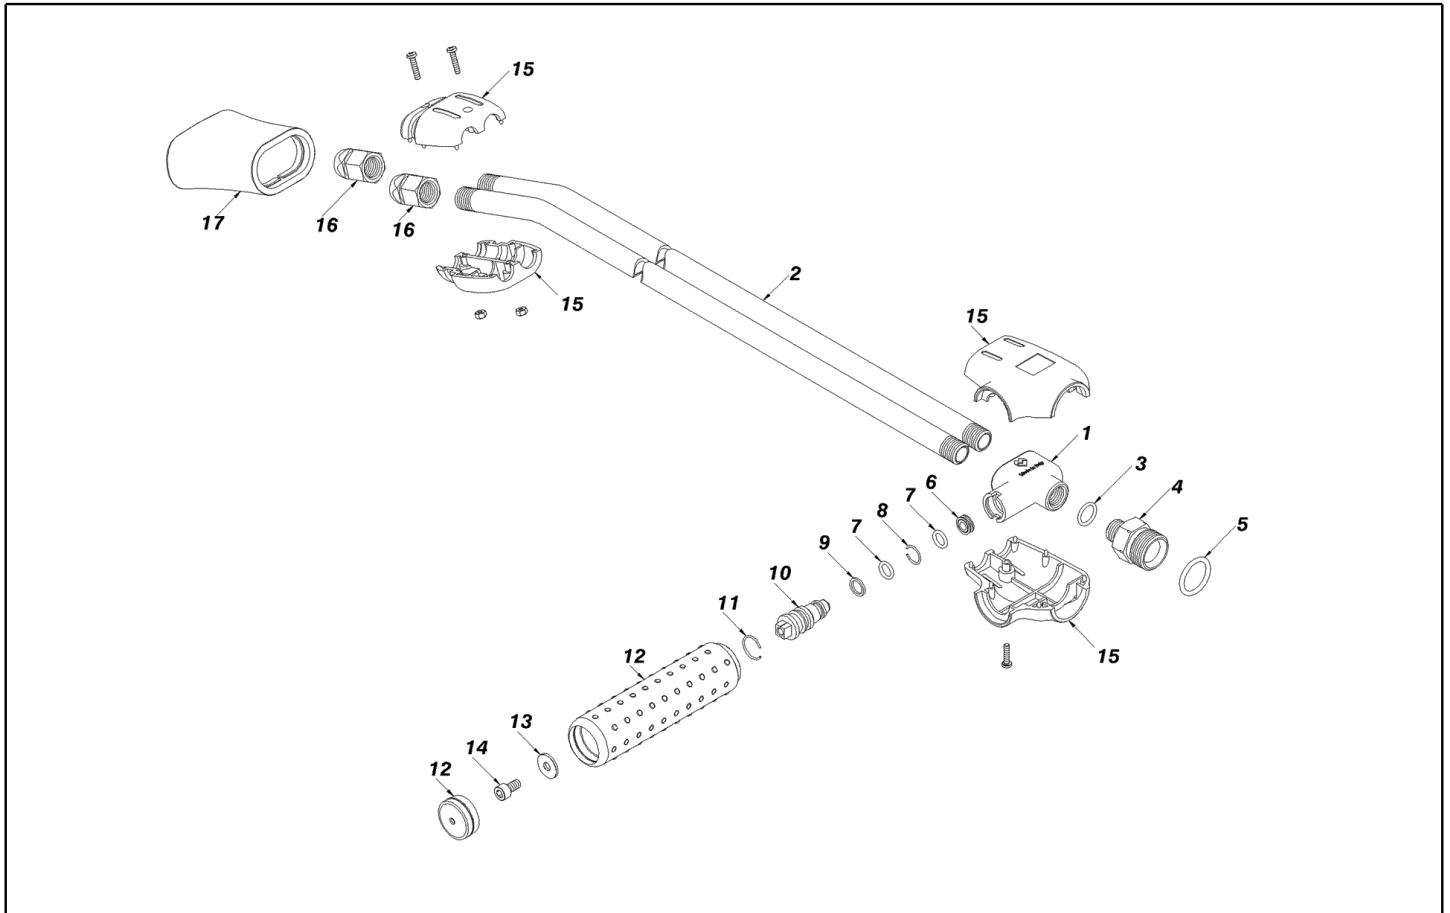

Ref. K	Part n.	Customer part n.	Description	Quantity	Validity		Price
					From	To	
0001	RCGR40000		CORPS ROBINET L.DOP. 1/4" MV INX	1,00			--
0002	LCPR46780	00046780	TUYAU 1/4 L=470 INX.	1,00			--
0003	GUGO19194	00019194	O-RING D. 11.11 X 1.78 NBR 70SH	1,00		30/09/2010	--
0003	VTRS04931	00004931	RONDELLE COPPER D.13X19X1.5	1,00	01/10/2010		--
0004	RCIN46781	00046781	RACCORD MALE MV 1/4 -M 22 M	1,00			--
0005	GUGO01056	00001056	O-RING D. 18.72 X 2.62 NBR 70SH	1,00			--
0006	PVVR40019		DOUILLE MV LD	1,00			--
0007	GUGO06988	00006988	O-RING D. 7.66 X 1.78 NBR 70SH	2,00			--
0008	PVVR40020		BAGUE D'ARRET LD MV D. 8	1,00			--
0009	GUGO40002		BAGUE ANTIEXTR. D. 8 NBR	1,00			--
0010	PVVR40021		VIS DE REGLAGE LD MV INX	1,00			--
0011	PVVR46783	00046783	BAGUE D'ARRET LD MV	1,00			--
0012	PVVR46784	00046784	POIGNEE LD MV +CAP	1,00			--
0013	VTRS15958	00015958	RONDELLE UNI 6592 5X15X1,5 ZB	1,00			--
0014	VTVT17639	00017639	VIS TCEI M 5X10 UNI 5931	1,00			--
0015	MPVR46786	00046786	PROTECTION LD/TB MV	1,00			--
0016	RCVR46787	00046787	PORTE BUSE 1/4-1/4 F MV	12,00			--
0017	PVVR46788	00046788	PROTECTION LD MV	1,00			--