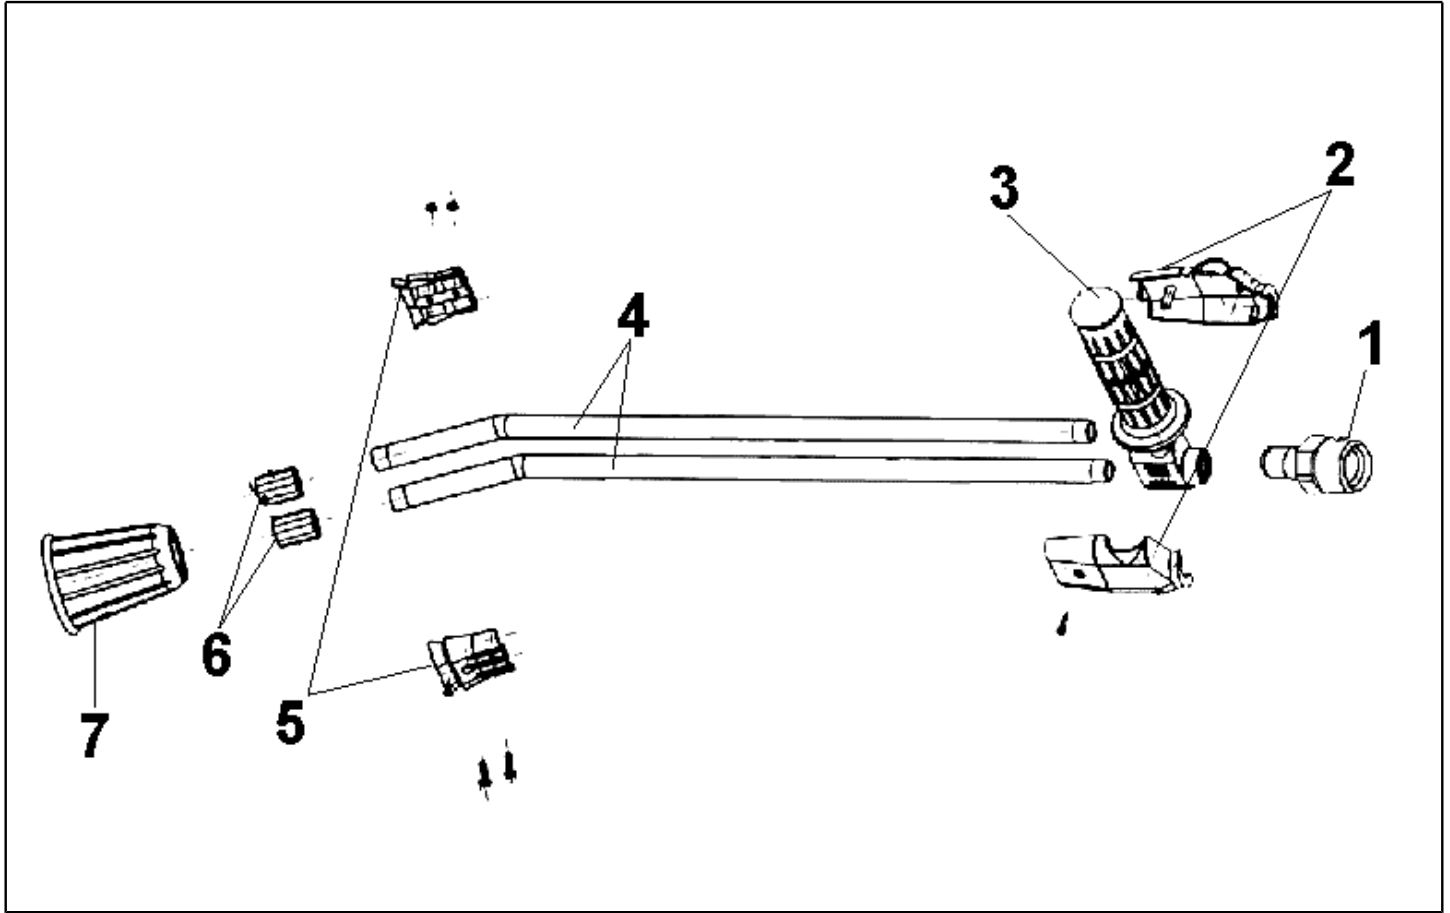

Ref. Part n.	Cust. part n.	Description	Reference	Price
KTRI40243		KIT P 26- 26 SWIVEL G 5100	0015 0016 0017	--
KTRI40414		KIT P 26- 34 G 6000	0002 0003 0005 0006	--

Ref. K	Part n.	Customer part n.	Description	Quantity	Validity		Price
					From	To	
0001	PVVR45296	00045296	RACCORD G 1/4M -M22 M +PR.PLS	1,00			--
0002	MPVR45214	00045214	PROTECTION TB.1/4 MTM	1,00			--
0003	RCGR45737	00045737	ROBINET 1/8 F LD MTM	1,00			--
0004	LCPR45738	00045738	TUYAU 1/8 L=500 INOX MTM	2,00			--
0005	MPVR45001	00045001	COQUILLE LD MTM	1,00			--
0006	RCVR45741	00045741	PORTE BUSE 1/4-1/8 F MTM	2,00			--
0007	PVVR43810	00043810	PROTECTION L.D. MTM	1,00			--