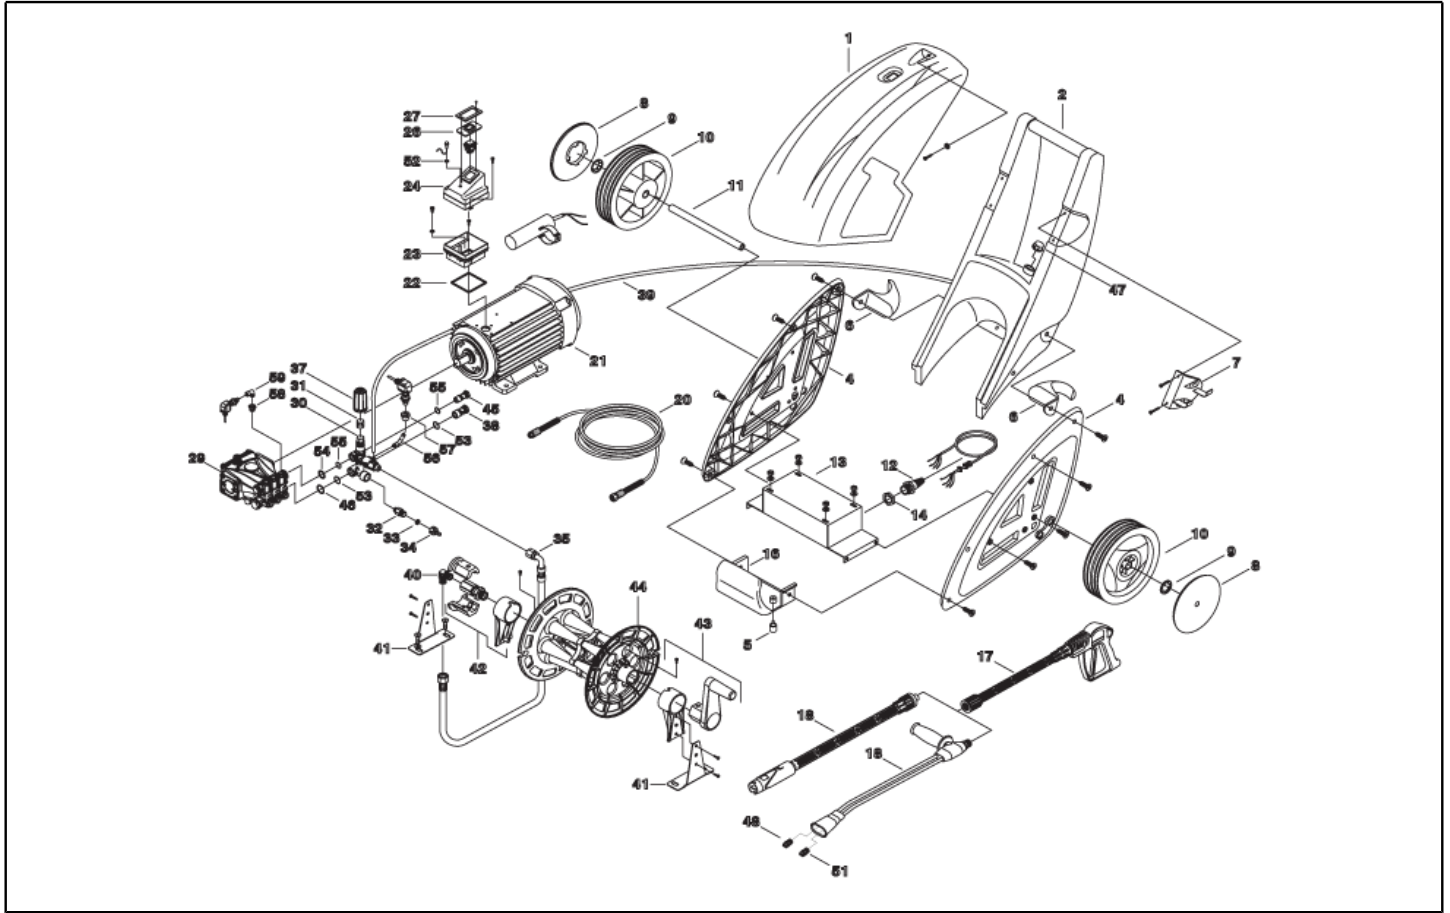

IPC

Spare parts list

Ref: IDAF40224

Model: FTP 150/11 SRI XR

Ref. K	Part n.	Customer part n.	Description	Quantity	Validity		Price
					From	To	
0001	MPVR40745		COUVERTURE VERT FT-FTP PP GR.368C C/F.Led	1,00	01/04/2015		--
0002	MPVR58544	00058544	RESERVOIR FT 200	1,00			--
0004	MFVR93812		CHASSIS CARRELLO FT200	2,00			--
0005	MPVR60553	00060553	PETIT PIED GOMMA 20X20 AQ EPDR50	2,00			--
0006	LAFN58986	00058986	PLAQUETTE AVVOLGICAVO FT200	2,00			--
0007	MPVR60616	00060616	SUPPORT LANCIA FT200	1,00			--
0008	MPVR60917	00060917	PROTEGE MOYEU SPI 2 D.250 BK	2,00			--
0009	VTRS28558	00028558	RONDELLE D.20	2,00			--
0010	RTRT37325	00037325	ROUE D.250-D.20 SPI 2	2,00	01/02/2011		--
0010	RTRT60891	00060891	ROUE D.250X50 D.20 SPI 2	2,00		31/01/2011	--
0011	LAFN62390	00062390	AXE ROUE FT200 ZC.	1,00			--
0012	MEVR61879	00061879	PASSAGE P.CABLE PG 13.5 SP.	1,00			--
0013	LAFN40368		SUPPORT MOTEUR FTP-AR H. 90	1,00			--
0014	MEVR87376	00087376	CONTRE-ECROU PG 13	1,00			--
0016	MPVR60528	00060528	PLAQUE PROT.SCAT.MICRO FT200	1,00			--
0017	IPPR40007		POIGNEE ST 1100 -P330 -M22 M	1,00		31/10/2014	--
0017	IPPR40010		POIGNEE G 5100+P.330 +M22 SW.M V	1,00	01/11/2014	29/02/2016	--
0017	IPPR40020		POIGNEE G 6000+P.330 +M22 SW.M V	1,00	01/03/2016		--
0018	LCPR40011		LANCE TURBO TTR-16+SF230 D.1,15	1,00			--
0018	LCPR12982	00012982	RALLONGE DOUBLE PD 50	1,00		14/09/2016	--
0018	LCPR89116		RALLONGE DOUBLE PD 50 M22 M -1/4F INX MV	1,00	15/09/2016		--
0020	TBAP40062		TUYAU H.P. R1 MT 15 5/16" C/2 IRV ZC	1,00			--
0021	MOMO40013		MOTEUR 1PH B3-B14/AC HP 3 230-504P	1,00			--
0022	GUGO40014		JOINT FTP -MEC 90	1,00			--
0023	MPVR40248		DOUILLE FTP M90 C/F.DS.M.	1,00			--
0024	MPVR40744		COUVERCLE SC.EL. FT200 S2 C/F.Le	1,00	01/04/2015		--
0026	MPVR94316		CADRE WAP	1,00	17/12/2010		--
0027	MPVR60539	00060539	PLAQUETTE WAP	1,00			--
0029	PPAP40054		POMPE RC 10.12 DX N	1,00			--
0030	VVAZ40012		SOUPAPE AR M.MATIC 4/B-RC+TS/I.FT	1,00			--
0032	RCDS87610	00087610	NIPPLE 3/4 - 1/2 CB D.13.0	1,00			--
0033	FDT12702	00012702	FILTRE PA	1,00	01/06/2011		--
0033	LAFN58908	00058908	FILTRE ASPIRAT. INDY	1,00		31/05/2011	--
0034	RCVR29600	00029600	PRISE PTC 3/4 F	1,00			--
0035	TBAP37668	00037668	TUYAU D.JONCT. 3/ 8 L=550 R2 3/8F-M22 90	1,00		05/09/2013	--
0035	TBAP40122		TUYAU D.JONCT. 3/ 8 R L=550 IRVF90-3/8F	1,00	06/09/2013		--
0036	RCDS72894	00072894	RACCORD M22x1,5-3/8"	1,00			--
0039	TBBP62474	00062474	TUYAU B.P. D. 7-10 CR.	0,55			--
0040	RCDS72894	00072894	RACCORD M22x1,5-3/8"	1,00			--
0040	RCVR40590	00040590	COUDE 3/8" M A.P. OT.MTM	1,00			--
0041	LAFN93611		BRIDE AVTB OXI "FT"	2,00			--
0042	KTRI93555		KIT RACC.+SUPP. AVTB	1,00			--
0043	KTRI93557		KIT MANIGLIA+VITE AVTB	1,00			--
0044	PMVR93554		ASSEMBLAGE ROCCH.+DISTANZ. AVTB OXI	1,00			--