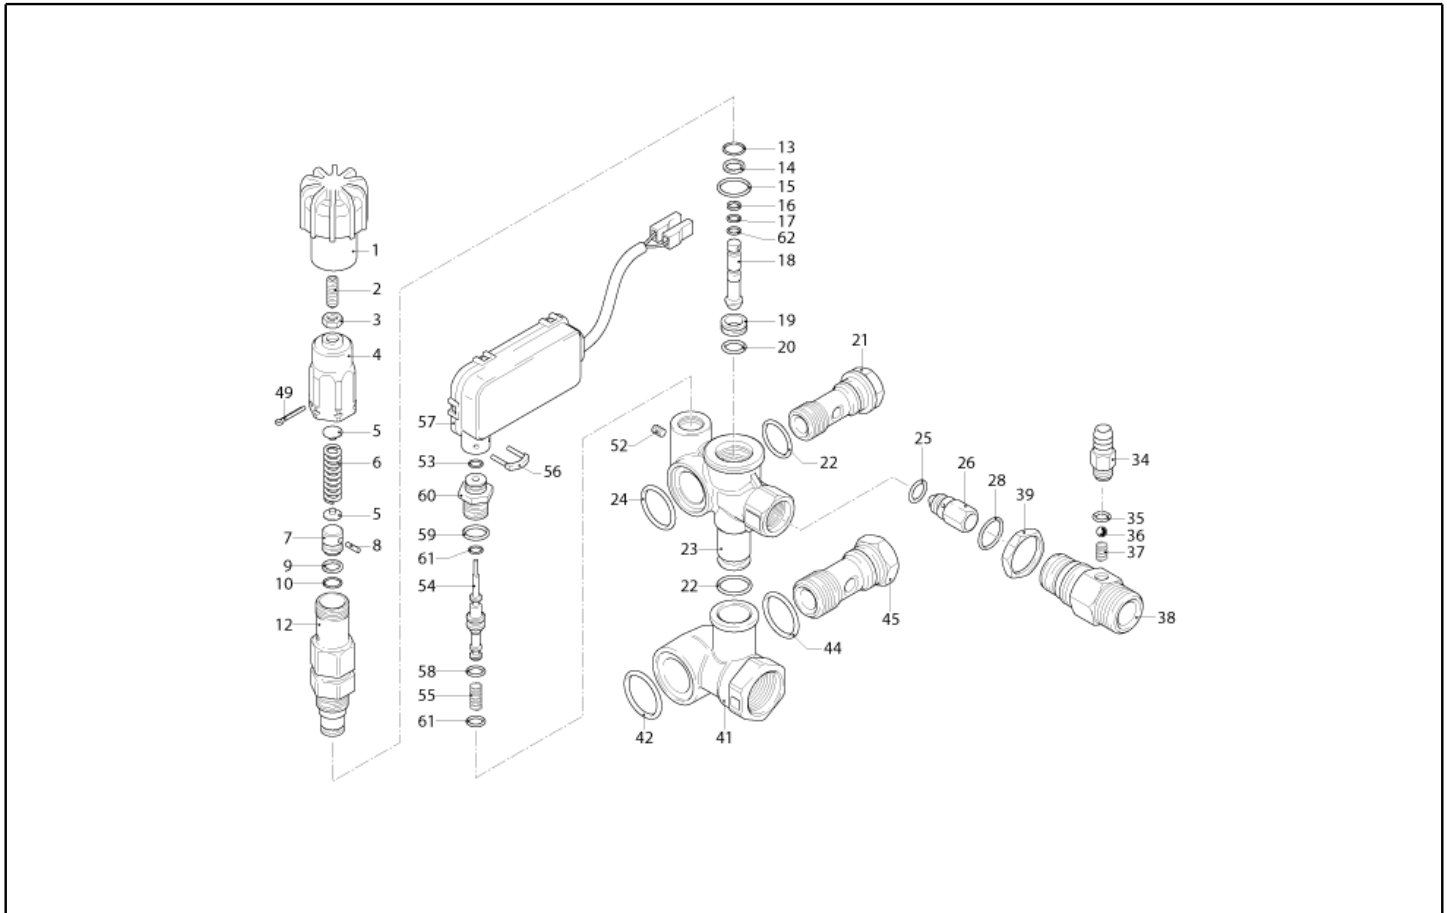

Ref. K	Part n.	Customer part n.	Description	Quantity	Validity		Price
					From	To	
0049	VTVR40025		GOUPILLE D. 2,6X15	1,00			--
0052	VTVT40019		VIS M 3X 5 EI-ST UNI 5923	1,00			--
0053	GUGO19207	00019207	O-RING D. 1.78 X 1.78 NBR 70SH	1,00			--
0054	PVVR40136		PISTON COMMANDE AR TSS M.MTC	1,00			--
0055	MLML40017		RESSORT D. 8.7 X15.9 D.1.2	1,00			--
0056	LAFN40212		GOUPILLE "U" AR TSS	1,00			--
0057	MEPF40018		PRESSOSTAT AR TSS 220V N.A. L.430	1,00			--
0058	GUGO12489	00012489	O-RING D. 6.07 X 1.78 NBR 70SH	1,00			--
0059	GUGO03496	00003496	O-RING D. 9.25 X 1.78 NBR 70SH	1,00			--
0060	PVVR40137		TIGE DE PISTON AR TSS M.MATIC	1,00			--
0061	GUGO40027		O-RING D. 2.90 X 1.78 NBR 90SH	2,00			--
0062	S GUGO13640	00013640	O-RING D. 3.69 X 1.78 NBR 90SH	1,00			--