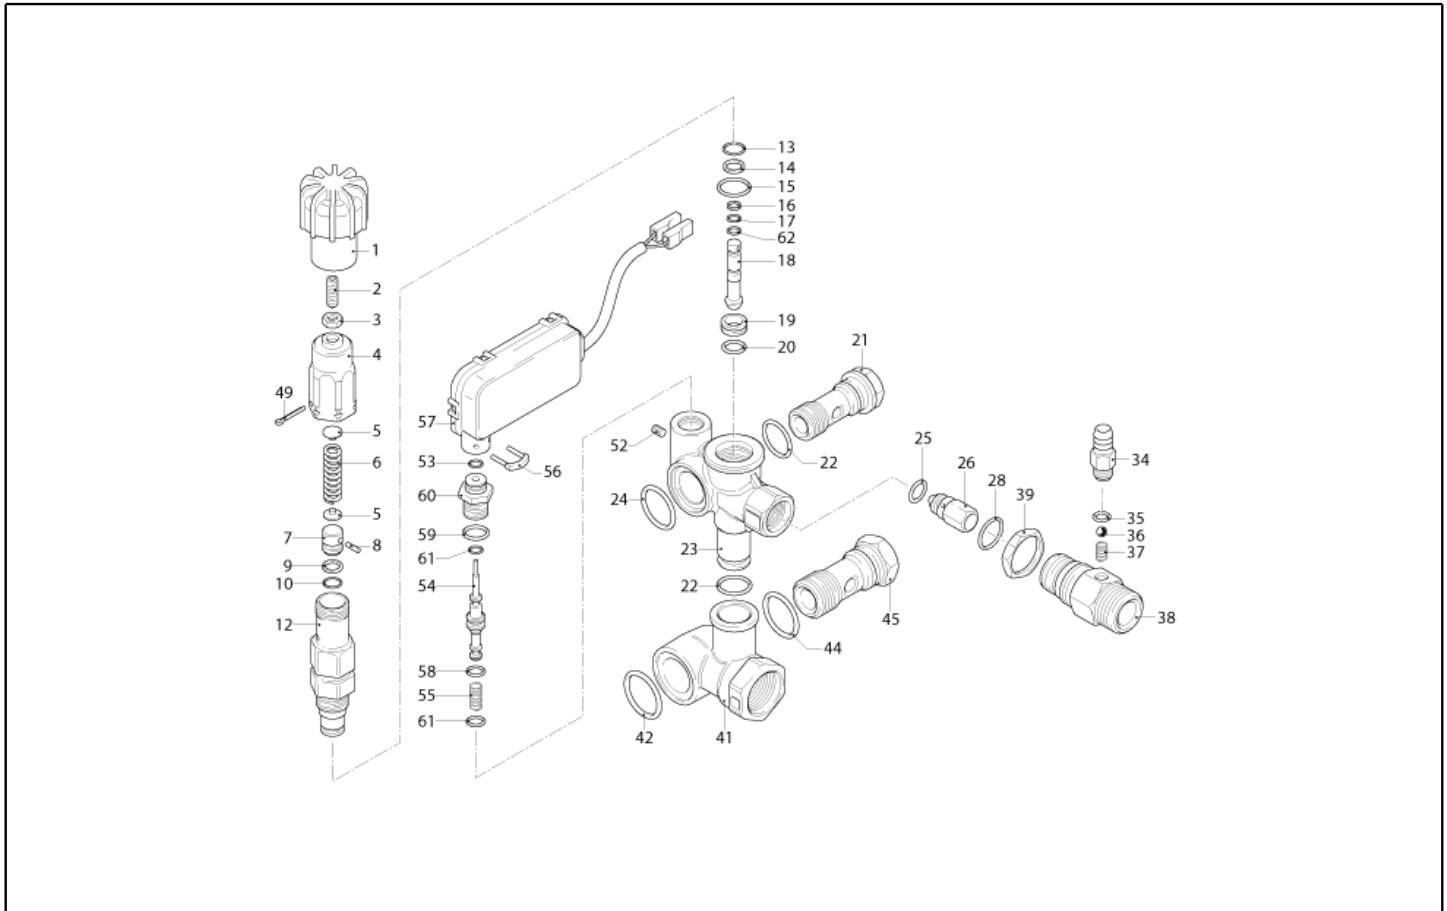

Ref. Part n.	Cust. part n.	Description	Reference	Price
KTRI40127		KIT P 14-100 M.MATIC 4/B	0007 0008 0009 0010 0012 0013 0014 0015 0016 0017 0018 0019 0020 0062	--
KTRI40128		KIT P 14-101 M.MATIC 4/B CK.V.	0025 0026 0027 0028	--