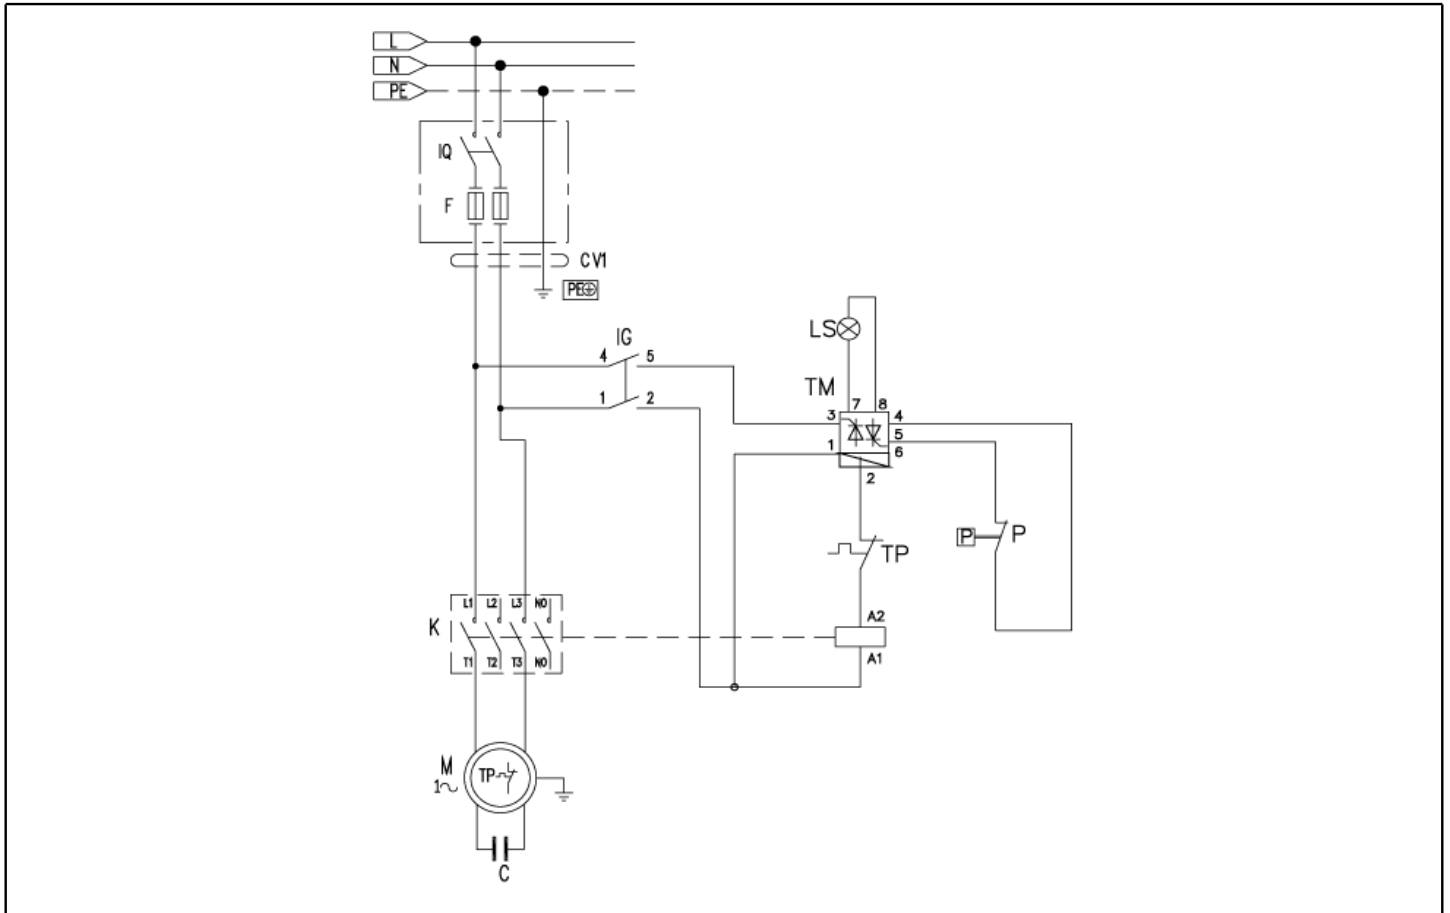

Ref. K	Part n.	Customer part n.	Description	Quantity	Validity		Price
					From	To	
C	MECO61717	00061717	CONDENSEUR 60 MF 400/450V	1,00			--
K	METT40012		TELERUPTEUR SIE 3RT 2017-1AP01 230V	1,00	01/11/2014		--
K	METT44556	00044556	TELERUPTEUR SIE 3RT 1017 1AP01 230V	1,00		31/10/2014	--
IG	MECI81105	00081105	INTERRUPTEUR SLX 16A 250V 0-1 8212 BI	1,00			--
LS	MELF40004		AMPOULE LED RD. 6V H8TT RR FL 06	1,00	01/04/2015		--
TM	METY40005		MINUTEUR THV/1-DS 220-5/60 30S. VM	1,00	01/04/2015		--
CV1	MECB93854		CABLE H05VVVF 3X1,5 MT 5,5 +SCH	1,00		14/12/2012	--
CV1	MECB93887		CABLE H05VVVF 3X1,5 MT 5,5 +SCH	1,00	15/12/2012	09/06/2016	--
CV1	MECB93899		CABLE H05VVVF 3X1,5 MT 5,5 +SCH	1,00	10/06/2016		--