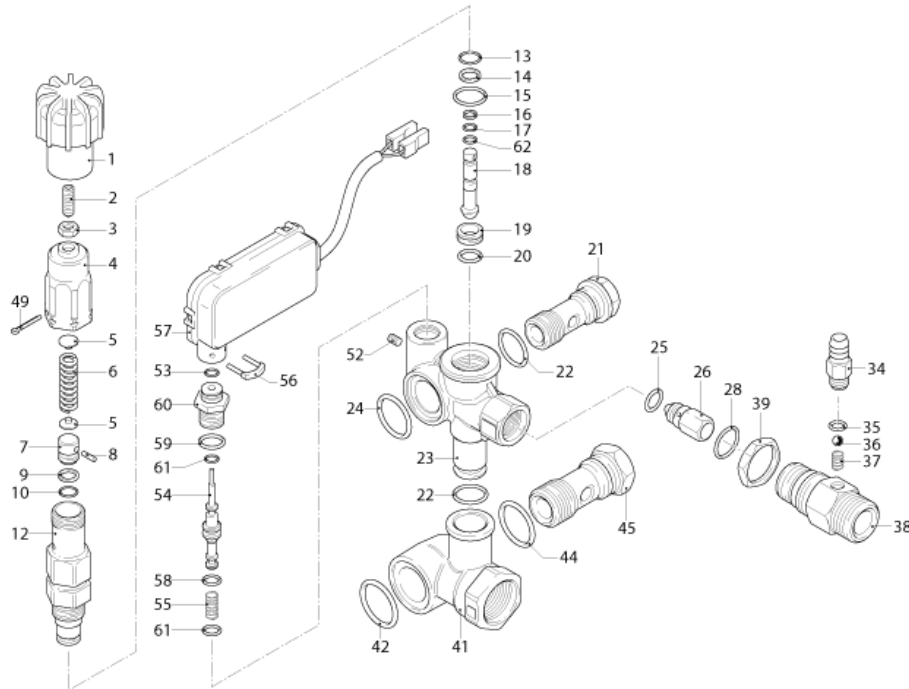

Ref. K	Part n.	Customer part n.	Description	Quantity	Validity		Price
					From	To	
0001	PVVR40227		POIGNEE M.MT/4B	1,00			--
0002	VTVT19524	00019524	VIS EI-ST 6X16 UNI 5923	1,00			--
0003	VTDD00482	00000482	ECROU M 6 ZIN UNI 5588	1,00			--
0004	PVVR40236		POIGNEE M.MT/4B	1,00			--
0005	PVVR40067		COUPELLE RESS. AR XJS	2,00			--
0006	MLML40007		RESSORT D. 10.8X48.9 D.2.8 XJS	1,00			--
0007	S PVVR40068		PETIT PISTON AR XJS SP.	1,00			--
0008	S VTVR19193	00019193	GOUPILLE D. 2.5X10	2,00			--
0009	S GUVR40026		BAGUE ANTIEXTR. D. 8	1,00			--
0010	S GUGO06988	00006988	O-RING D. 7.66 X 1.78 NBR 70SH	1,00		30/06/2013	--
0010	S GUGO40179	00040179	O-RING D. 8 X 2 NBR 70SH	1,00	01/07/2013		--
0012	S PVVR40069		TIGE DE PISTON AR XJS	1,00		30/06/2013	--
0012	S PVVR40385		TIGE DE PISTON AR XJS 2V.	1,00	01/07/2013		--
0013	S GUGO09720	00009720	O-RING D. 14 X 1.78 NBR 70SH	1,00			--
0014	S GUGO12490	00012490	O-RING D. 8.74 X 1.78 NBR 70SH	1,00			--
0015	S GUGO02259	00002259	O-RING D. 15.54 X 2.62 NBR 70SH	1,00			--
0016	S GUVR40027		BAGUE ANTIEXTR. D. 3.7	1,00			--
0017	S GUGO19189	00019189	O-RING D. 2.90 X 1.78 NBR 70SH	1,00			--
0018	S PVVR40070		PISTON COMMANDE AR XJS IF.	1,00			--
0019	S PVVR40071		SIEGE SOUPAPE AR XJS	1,00			--
0020	S GUGO41692	00041692	O-RING D. 9 X 1 NBR 70SH	1,00			--
0021	RCDS40068		VIS CREUSE G 3/8 M.MATIC 4/B OT.	1,00			--
0022	GUGO01047	00001047	O-RING D. 11.91 X 2.62 NBR 70SH	2,00			--
0023	PVVR40134		CORPS VALVE M.MATIC 4/B TSS	1,00			--
0024	GUGO19395	00019395	O-RING D. 20.24 X 2.62 NBR 70SH	1,00			--
0025	S GUGO12494	00012494	O-RING D. 4 X 2.5 -NBR 70SH	1,00			--
0026	S PVVR40074		OBTURATEUR N.RIT. XJS	1,00			--
0027	S MLML32257	00032257	RESSORT D. 6.5 X14 D.0.5	1,00		30/06/2013	--
0028	S GUGO11652	00011652	O-RING D. 12.42 X 1.78 NBR 70SH	1,00			--
0029	PVVR40153		BAGUE AR M.MTC.	1,00			--
0030	PVVR40155		POIGNEE DET. M.MATIC	1,00			--
0031	GUGO03500	00003500	O-RING D. 6.75 X 1.78 NBR 70SH	1,00			--
0032	GUGO63403	00063403	O-RING D. 8.73 X 1.78 NBR 70SH	1,00			--
0033	PVVR40156		RACC. P. TUYAU M.MATIC 4/B IN.RG.	1,00			--
0034	PVVR40135		RACC. P. TUYAU M.MATIC 4/B IN.	1,00			--
0035	GUGO08071	00008071	O-RING D. 4.48 X 1.78 NBR 70SH	1,00			--
0036	SFVR04274	00004274	BILLE D. 7/32	1,00			--
0037	MLML40008		RESSORT D. 4	1,00			--
0038	RCDS40074		NIPPLE G 3/8 D. 2 M.MATIC 4/B	1,00			--
0039	VTDD40003		CONTRE-ECROU M20x1	1,00			--
0041	PVVR40131		RACCORD M.MATIC 4/B	1,00			--
0042	GUGO76542	00076542	O-RING D. 23.47 X 2.62 NBR 70SH	1,00			--
0044	GUGO01058	00001058	O-RING D. 17.17 X 1.78 NBR 70SH	1,00			--
0045	RCDS40070		VIS CREUSE G 1/2 M.MATIC 4/B	1,00			--