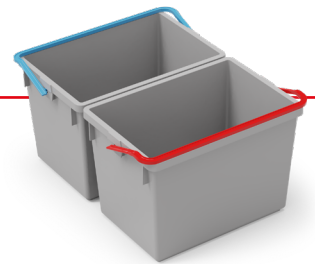

En option pour ECO-Matic 2/4/5/6

Inclus pour ECO-Matic 1 & 3

KIT SRK16 (réf.910442)

1 Presse verticale universelle
2 seaux gris 17L - anses rouge et bleue

En option pour ECO-Matic 5

Inclus pour ECO-Matic 3

KIT SRK19 (réf.910843)

1 cadre avec vis de fixation
1 support de sécurité
1 couvercle gris

En option pour
ECO-Matic 3 & 5

KIT SRK20 (réf.910758)

Ensemble roues arrière

En option pour
ECO-Matic 1/2/3/4/5/6

KIT SRK22 (réf.911401)

2 seaux gris 10L - anses rouge et bleue

En option pour
ECO-Matic 1/2/3/4/5/6

Barre de support (réf.909361)

1 barre support presse
ou pré-imprégnation

En option pour
ECO-Matic 1 & 2

AUTRES ACCESSOIRES EN OPTION