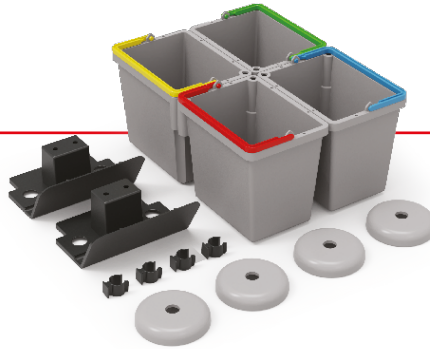

KITS SRK & ACCESSOIRES POUR CHARIOTS ECO-Matic

KIT SRK14 (réf.910944)

Seau gris 18L - anse bleue
Cône de lavage pour balai espagnol

En option pour ECO-Matic 1 & 2

Top Kit SRK21 (réf.911243)

4 seaux gris 5L - anses bleue, rouge, verte, jaune
4 galets de protection
4 accroche-balais
2 supports balais

En option pour ECO-Matic 2/4/5/6

Inclus pour ECO-Matic 1 & 3

KIT SRK16 (réf.910442)

1 Presse verticale universelle
2 seaux gris 17L - anses rouge et bleue

En option pour ECO-Matic 5

Inclus pour ECO-Matic 3

KIT SRK19 (réf.910843)

1 cadre avec vis de fixation
1 support de sécurité
1 couvercle gris

En option pour
ECO-Matic 3 & 5

KIT SRK20 (réf.910758)

Ensemble roues arrière

En option pour
ECO-Matic 1/2/3/4/5/6

KIT SRK22 (réf.911401)

2 seaux gris 10L - anses rouge et bleue

En option pour
ECO-Matic 1/2/3/4/5/6

Barre de support (réf.909361)

1 barre support presse
ou pré-imprégnation

En option pour
ECO-Matic 1 & 2

AUTRES ACCESSOIRES EN OPTION