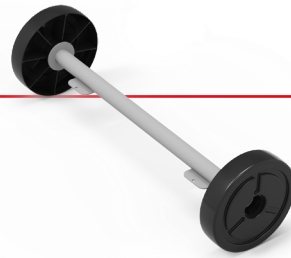

En option pour ECO-Matic 2/4/5/6

Inclus pour ECO-Matic 1 & 3

KIT SRK16 (réf.910442)

1 Presse verticale universelle
2 seaux gris 17L - anses rouge et bleue

En option pour ECO-Matic 5

Inclus pour ECO-Matic 3

KIT SRK19 (réf.910843)

1 cadre avec vis de fixation
1 support de sécurité
1 couvercle gris

En option pour
ECO-Matic 3 & 5

KIT SRK20 (réf.910758)

Ensemble roues arrière

En option pour
ECO-Matic 1/2/3/4/5/6

KIT SRK22 (réf.911401)