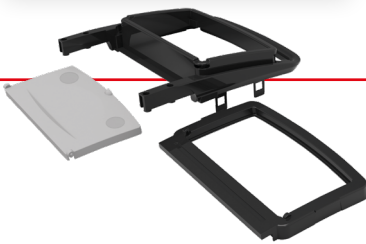

En option pour ECO-Matic 2/4/5/6

Inclus pour ECO-Matic 1 & 3

KIT SRK16 (réf.910442)

1 Presse verticale universelle
2 seaux gris 17L - anses rouge et bleue

En option pour ECO-Matic 5

Inclus pour ECO-Matic 3

KIT SRK19 (réf.910843)

1 cadre avec vis de fixation
1 support de sécurité
1 couvercle gris

En option pour
ECO-Matic 3 & 5

KIT SRK20 (réf.910758)

Ensemble roues arrière

En option pour
ECO-Matic 1/2/3/4/5/6

KIT SRK22 (réf.911401)

2 seaux gris 10L - anses rouge et bleue

En option pour
ECO-Matic 1/2/3/4/5/6

Barre de support (réf.909361)

1 barre support presse
ou pré-imprégnation

En option pour
ECO-Matic 1 & 2

AUTRES ACCESSOIRES EN OPTION