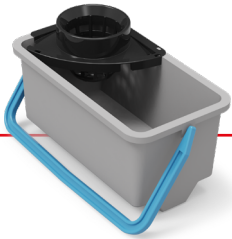

KITS SRK & ACCESSOIRES POUR CHARIOTS ECO-Matic

KIT SRK14 (réf.910944)

Seau gris 18L - anse bleue
Cône de lavage pour balai espagnol

En option pour ECO-Matic 1 & 2

Top Kit SRK21 (réf.911243)

4 seaux gris 5L - anses bleue, rouge, verte, jaune
4 galets de protection
4 accroche-balais
2 supports balais

En option pour ECO-Matic 2/4/5/6

Inclus pour ECO-Matic 1 & 3

KIT SRK16 (réf.910442)

1 Presse verticale universelle
2 seaux gris 17L - anses rouge et bleue

En option pour ECO-Matic 5

Inclus pour ECO-Matic 3

KIT SRK19 (réf.910843)

1 cadre avec vis de fixation
1 support de sécurité
1 couvercle gris

En option pour
ECO-Matic 3 & 5

KIT SRK20 (réf.910758)

Ensemble roues arrière

En option pour
ECO-Matic 1/2/3/4/5/6

KIT SRK22 (réf.911401)

2 seaux gris 10L - anses rouge et bleue

En option pour
ECO-Matic 1/2/3/4/5/6

Barre de support (réf.909361)

1 barre support presse
ou pré-imprégnation

En option pour
ECO-Matic 1 & 2

AUTRES ACCESSOIRES EN OPTION