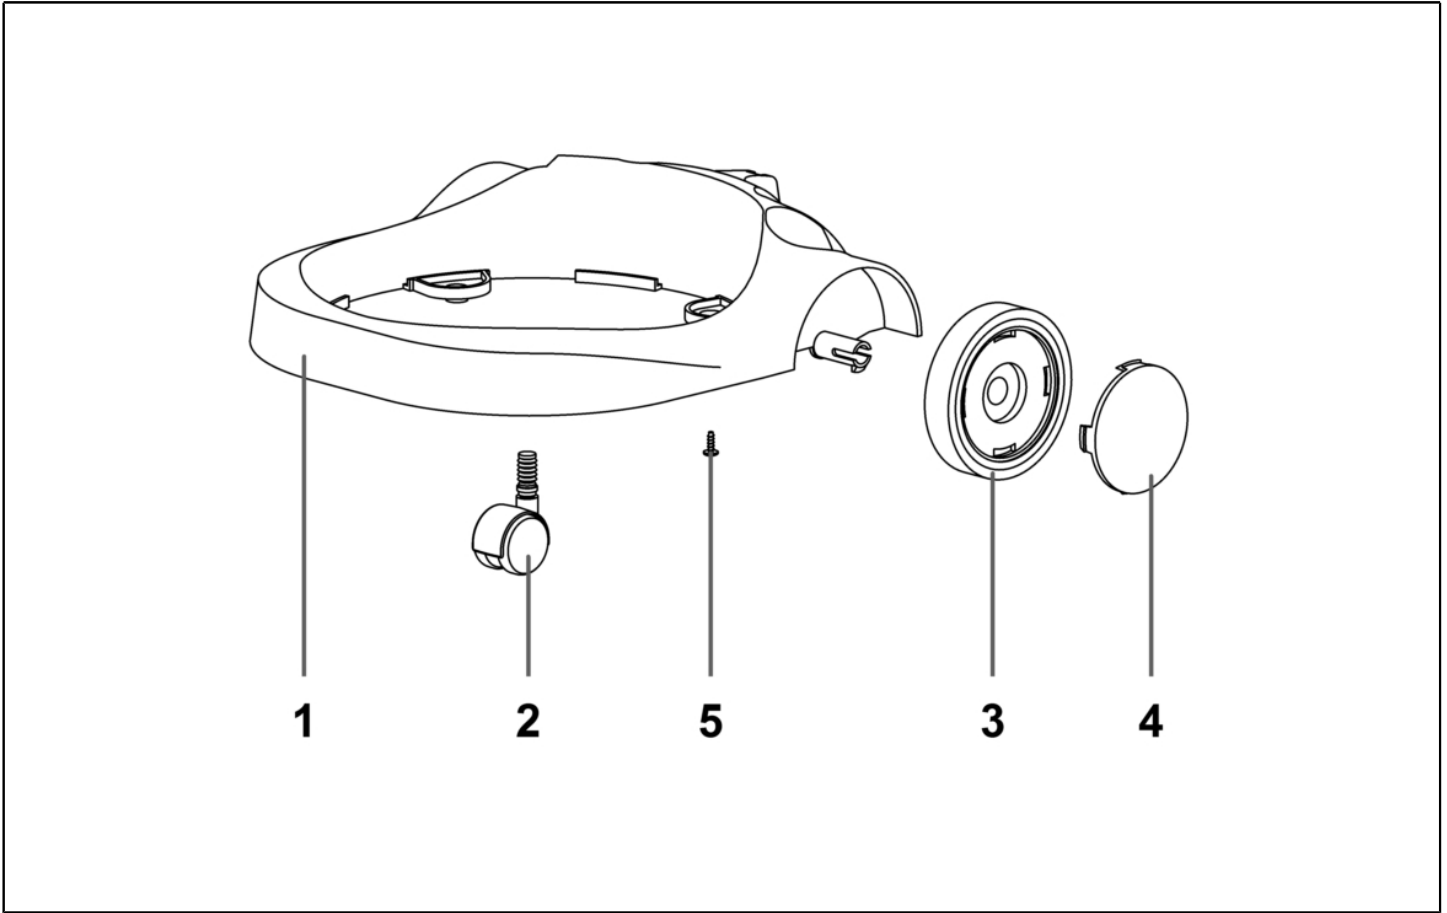

Ref. K	Part N.	Old Ref.	Description	Quantity	Validity		Price
					From	To	
0001	E	MPVR40522	020744NE	CHARIOT 500 VEGAS	1,00		--
0002	E	RTRT42006	00558	ROUE CHARIOT BOX	2,00		--
0003	E	RTRT85778	06043	CORPS ROUE YES	2,00		--
0004	E	MPVR40523	06044NE	ENJOLIVEUR NOIR YES	2,00		--
0005	E	VTVT71960	01005	RAPIDFIX 5X15	4,00		--