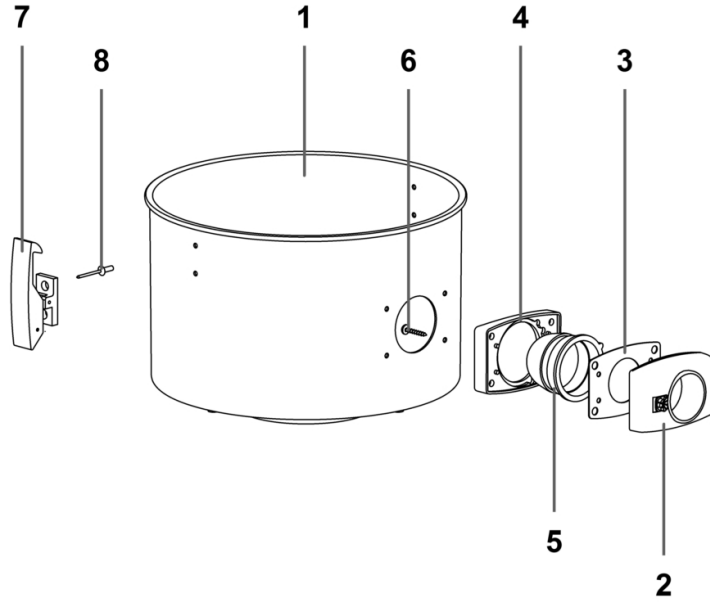

Spare Parts List

ipc Div.SOTECO

Ref: ASDO15503

Model: ASPIRATEUR GP1/16ECO B TOPPER202HP P

IPC Integrated Professional Cleaning

IPC Soteco

Ref. K	Part N.	Old Ref.	Description	Quantity	Validity		Price
					From	To	
0001	PMTA08596		CULASSE TOPPER 202 VEI NE C/12m E	1,00			--
0002	KTRI03023	03833 ECO	KIT FILTRANTE 200 SAN PPI/20	1,00			--
0003	PMFU02532		BARIL PLAST 200/16D NE/VEI COMP	1,00			--
0004	CARR01593	020884NE PL	CHARIOT 500 VEGAS NE F/PLAST COMP	1,00			--

Ref. K	Part N.	Old Ref.	Description	Quantity	Validity		Price
					From	To	
A	MPVR09568	03233 SAN	BAGUE 500 W/POLY.FIL.H=75	1,00			--
0001	MPVR36522	00507	ANNEAU PORTE FILTRE 500	1,00			--
0002	FTDP00451	00124 SAN	FILTRE POLYESTER H=75 ASEPT.	1,00			--
0003	MPVR28830	00122	PANIER SOUS TETE MOTEUR P.	1,00			--
0004	VTVT71971	01050	RAPIDFIX 5X35	4,00			--
0005	FTDP00481	01203/20	FILTRE PPI/20 D.115	1,00			--

Ref. K	Part N.	Old Ref.	Description	Quantity	Validity		Price
					From	To	
0001	PMVR06254		BARIL PL.200/16D NE	1,00			--
0002	MPVR09047	02652 ANEVE-IPC	GOULOTTE R155 NOIR C/PUL.VE-IPC	1,00			--
0003	GUGO28701	02846	JOINT D.38	1,00			--
0004	GUGO28736	02586NE	JOINT MIR. "R205"	1,00			--
0005	MPVR28696	02593	DEFLECTEUR 99	1,00			--
0006	VTVT71966	01026	RAPIDFIX 5X30	4,00			--
0007	CHVR28735	01847/SNE	CROCHET LEVIER MIR. 1600	2,00			--
0008	VTVR71992	01302	RIVET 5X19	4,00			--