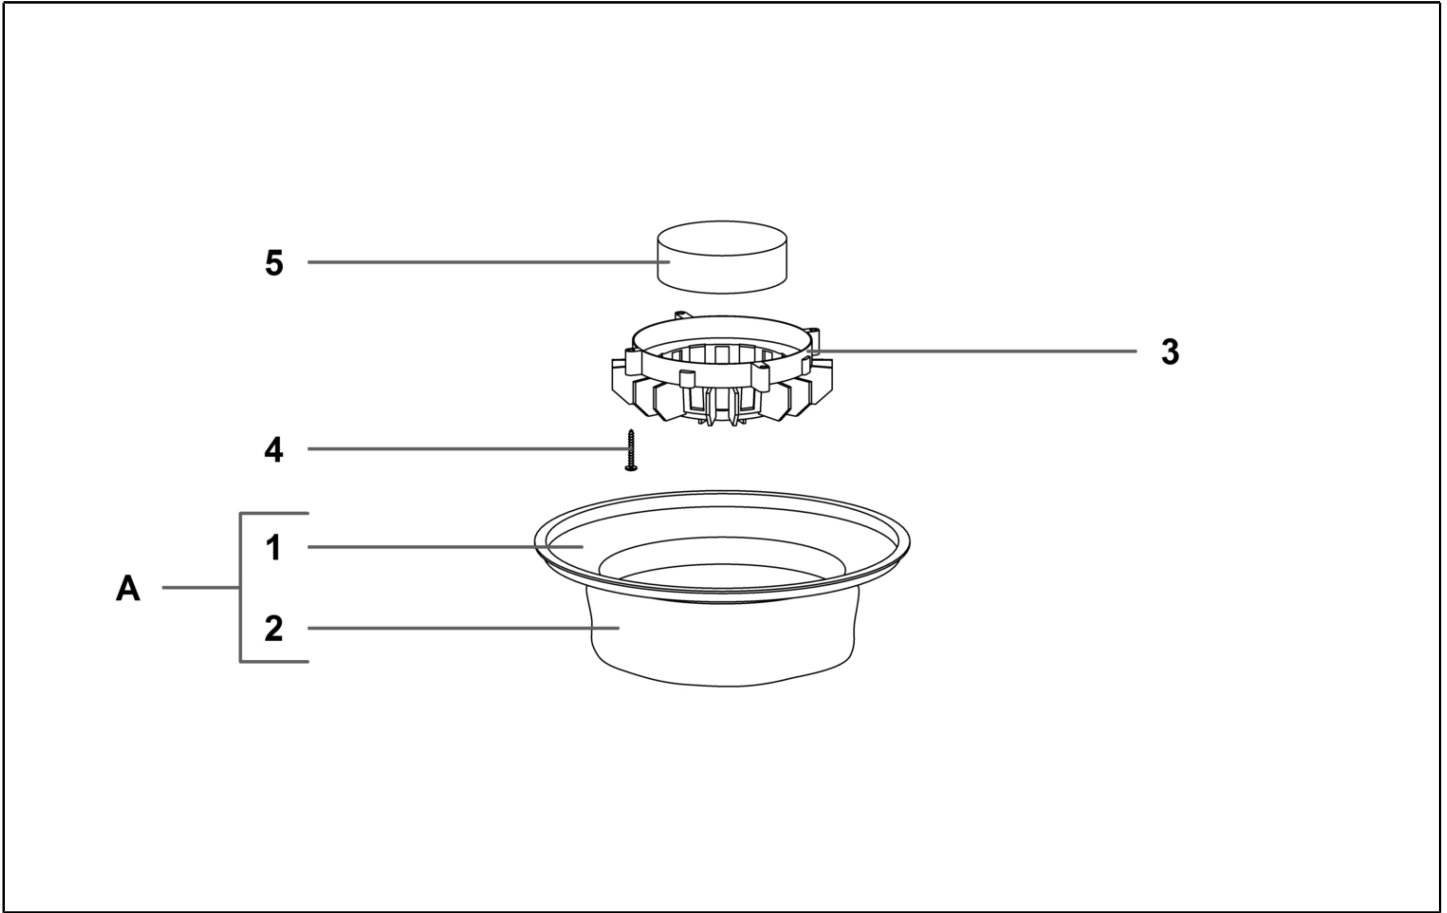

Spare Parts List

ipc Div.SOTECO

Ref: ASDO15503

Model: ASPIRATEUR GP1/16ECO B TOPPER202HP P

IPC Integrated Professional Cleaning

IPC Soteco

Ref. K	Part N.	Old Ref.	Description	Quantity	Validity		Price
					From	To	
0001	PMTA08596		CULASSE TOPPER 202 VEI NE C/12m E	1,00			--
0002	KTRI03023	03833 ECO	KIT FILTRANTE 200 SAN PPI/20	1,00			--
0003	PMFU02532		BARIL PLAST 200/16D NE/VEI COMP	1,00			--
0004	CARR01593	020884NE PL	CHARIOT 500 VEGAS NE F/PLAST COMP	1,00			--

Ref. K	Part N.	Old Ref.	Description	Quantity	Validity		Price
					From	To	
A	MPVR09568	03233 SAN	BAGUE 500 W/POLY.FIL.H=75	1,00			--
0001	MPVR36522	00507	ANNEAU PORTE FILTRE 500	1,00			--
0002	FTDP00451	00124 SAN	FILTRE POLYESTER H=75 ASEPT.	1,00			--
0003	MPVR28830	00122	PANIER SOUS TETE MOTEUR P.	1,00			--
0004	VTVT71971	01050	RAPIDFIX 5X35	4,00			--
0005	FTDP00481	01203/20	FILTRE PPI/20 D.115	1,00			--

Ref. K	Part N.	Old Ref.	Description	Quantity	Validity		Price
					From	To	
0001	PMVR06254		BARIL PL.200/16D NE	1,00			--
0002	MPVR09047	02652 ANEVE-IPC	GOULOTTE R155 NOIR C/PUL.VE-IPC	1,00			--
0003	GUGO28701	02846	JOINT D.38	1,00			--
0004	GUGO28736	02586NE	JOINT MIR. "R205"	1,00			--
0005	MPVR28696	02593	DEFLECTEUR 99	1,00			--
0006	VTVT71966	01026	RAPIDFIX 5X30	4,00			--
0007	CHVR28735	01847/SNE	CROCHET LEVIER MIR. 1600	2,00			--
0008	VTVR71992	01302	RIVET 5X19	4,00			--