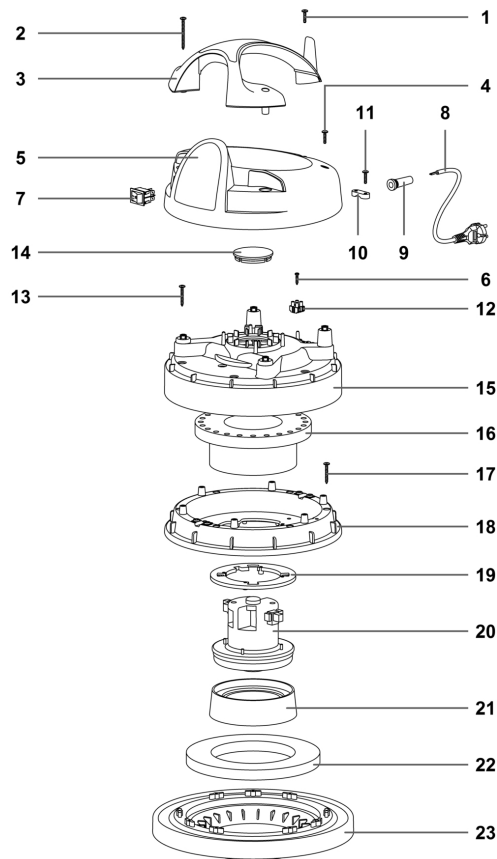

Ref. K	Part N.	Old Ref.	Description	Quantity	Validity		Price
					From	To	
*	FSVR00127	01106	COLLIER	1,00			--
*	MECB01212	07632	CABLAGE 43CM MOTEUR	1,00			--
0001	VTVT71961	01006	VIS T.1/2 CROIX 5X20	1,00			--
0002	VTVT40007	03273	VIS PAT TMT 5X55 PHL 5X55	2,00			--
0003	MPVR08275	020725VEI	POIGNEE TOPPER 500 VERT IPC	1,00			--
0004	VTVT71961	01006	VIS T.1/2 CROIX 5X20	2,00			--
0005	MPVR08293	020726NE	COUVERCLE TOPPER 500 NE	1,00			--
0006	VTVT88715	01004	VIS "TC" PHL 4,3X19	1,00			--
0007	MECI28677	00114	INTERRUPTEUR	1,00			--
0008	MECB01985		CABLE ELETT.2X0,75 MT.12,5	1,00			--
0009	MEVR28673	00138	PASSE CABLE	1,00			--
0010	MPVR28690	00139	ARRET DE CABLE	1,00			--
0011	VTVT71961	01006	VIS T.1/2 CROIX 5X20	1,00			--
0012	MECB01161	03464	BORNES 300-500 2P RAD	1,00			--
0013	VTVT71971	01050	RAPIDFIX 5X35	6,00			--
0014	MPVR38053	03383	BOUCHON COUVERTURE	1,00			--
0015	MPVR09134	02738-1VEI	COUVERTURE 99 S/TROUS VERT-IPC	1,00			--
0016	FTDP38066	03900	FILTRE MTP/65 D.160-120 H=88	1,00			--
0017	VTVT71971	01050	RAPIDFIX 5X35	6,00			--
0018	MPVR08419	021261NE	SUPPORT MOTEUR 500 NOIR	1,00			--
0019	MPVR07291	021213	ENTRETOISE POUR MOTEURS DRY DOMEL	1,00			--
0020	MOMO00920		MOTEUR TS20D CP 900W 220-240 50/	1,00			--
0021	MPVR08379	021212NE	JOINT MOTEUR "L" 135 H32 NOIR	1,00			--
0022	GUVR89137	07635	JOINT MIR. MTP65 D.230X145	1,00			--
0023	PMBA00625	03190 GNE	SOUBASSEMENT 500 MONO A/JOINT NOIR	1,00			--

Ref. K	Part N.	Old Ref.	Description	Quantity	Validity		Price
					From	To	
0001	PMVR06254		BARIL PL.200/16D NE	1,00			--
0002	MPVR09047	02652 ANEVE-IPC	GOULOTTE R155 NOIR C/PUL.VE-IPC	1,00			--
0003	GUGO28701	02846	JOINT D.38	1,00			--
0004	GUGO28736	02586NE	JOINT MIR. "R205"	1,00			--
0005	MPVR28696	02593	DEFLECTEUR 99	1,00			--
0006	VTVT71966	01026	RAPIDFIX 5X30	4,00			--
0007	CHVR28735	01847/SNE	CROCHET LEVIER MIR. 1600	2,00			--
0008	VTVR71992	01302	RIVET 5X19	4,00			--