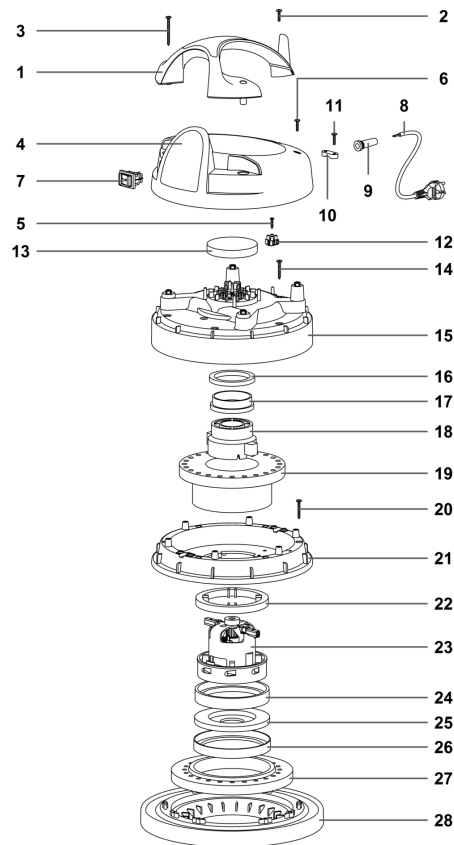

Ref. K	Part N.	Old Ref.	Description	Quantity	Validity		Price
					From	To	
*	F5VR00127	01106	COLLIER	1,00			--
*	MECB01579	01101 BX	FIL DE CONNECT.	1,00			--
*	MECB01452	021053	FIL DE CONNECT. C.430 MOT-TP GR-FF-FF4.8	1,00			--
0001	MPVR08275	020725VEI	POIGNEE TOPPER 500 VERT IPC	1,00			--
0002	VTVT71961	01006	VIS T.1/2 CROIX 5X20	1,00			--
0003	VTVT40007	03273	VIS PAT TMT 5X55 PHL 5X55	2,00			--
0004	MPVR08293	020726NE	COUVERCLE TOPPER 500 NE	1,00			--
0005	VTVT88715	01004	VIS "TC" PHL 4,3X19	1,00			--
0006	VTVT71961	01006	VIS T.1/2 CROIX 5X20	2,00			--
0007	MECI72195	00326	INTERRUPTEUR 300	1,00			--
0008	MECB28672	00117	CABLE ELECTRIQUE 2X1	1,00			--
0009	MEVR28673	00138	PASSE CABLE	1,00			--
0010	MPVR28690	00139	ARRET DE CABLE	1,00			--
0011	VTVT71961	01006	VIS T.1/2 CROIX 5X20	1,00			--
0012	MECB01161	03464	BORNES 300-500 2P RAD	1,00			--
0013	FTDP38064	03937	FILTRE MTP/65 H=15 D.95	1,00			--
0014	VTVT71971	01050	RAPIDFIX 5X35	6,00			--
0015	MPVR09134	02738-1VEI	COUVERTURE 99 S/TROUS VERT-IPC	1,00			--
0016	MPVR38371	03969	RONDELLE H8 D85X65	1,00			--
0017	MPVR86282	00310	BAGUE MOTORE H=7 (15) PLAST.	1,00			--
0018	MPVR08115	020325 AU	CALOTTE /ADAPTATEUR P/MOT.BYPASS	1,00			--
0019	FTDP38066	03900	FILTRE MTP/65 D.160-120 H=88	1,00			--
0020	VTVT71971	01050	RAPIDFIX 5X35	6,00			--
0021	MPVR08199	020717-1NE	SUPPORT MOTEUR 08 X MOT.WL NOIR	1,00			--
0022	GUVR00413	020361	JOINT "C" D.130	1,00			--
0023	MOMO00402	020714	MOTEUR BS282 WL 1000W 220-240	1,00			--
0024	GUGO40052	07890	JOINT MR. L D.130	1,00			--
0025	MPVR89143	07164	ENTRETOISE MIR. M.ST.	1,00			--
0026	GUGO28683	03901	JOINT "L" SANS TROU H=5,5	1,00			--
0027	FTDP38067	03866	RONDELLE MTP 65MM 18D 230X145	1,00			--
0028	PMBA00625	03190 GNE	SOUBASSEMENT 500 MONO A/JOINT NOIR	1,00			--