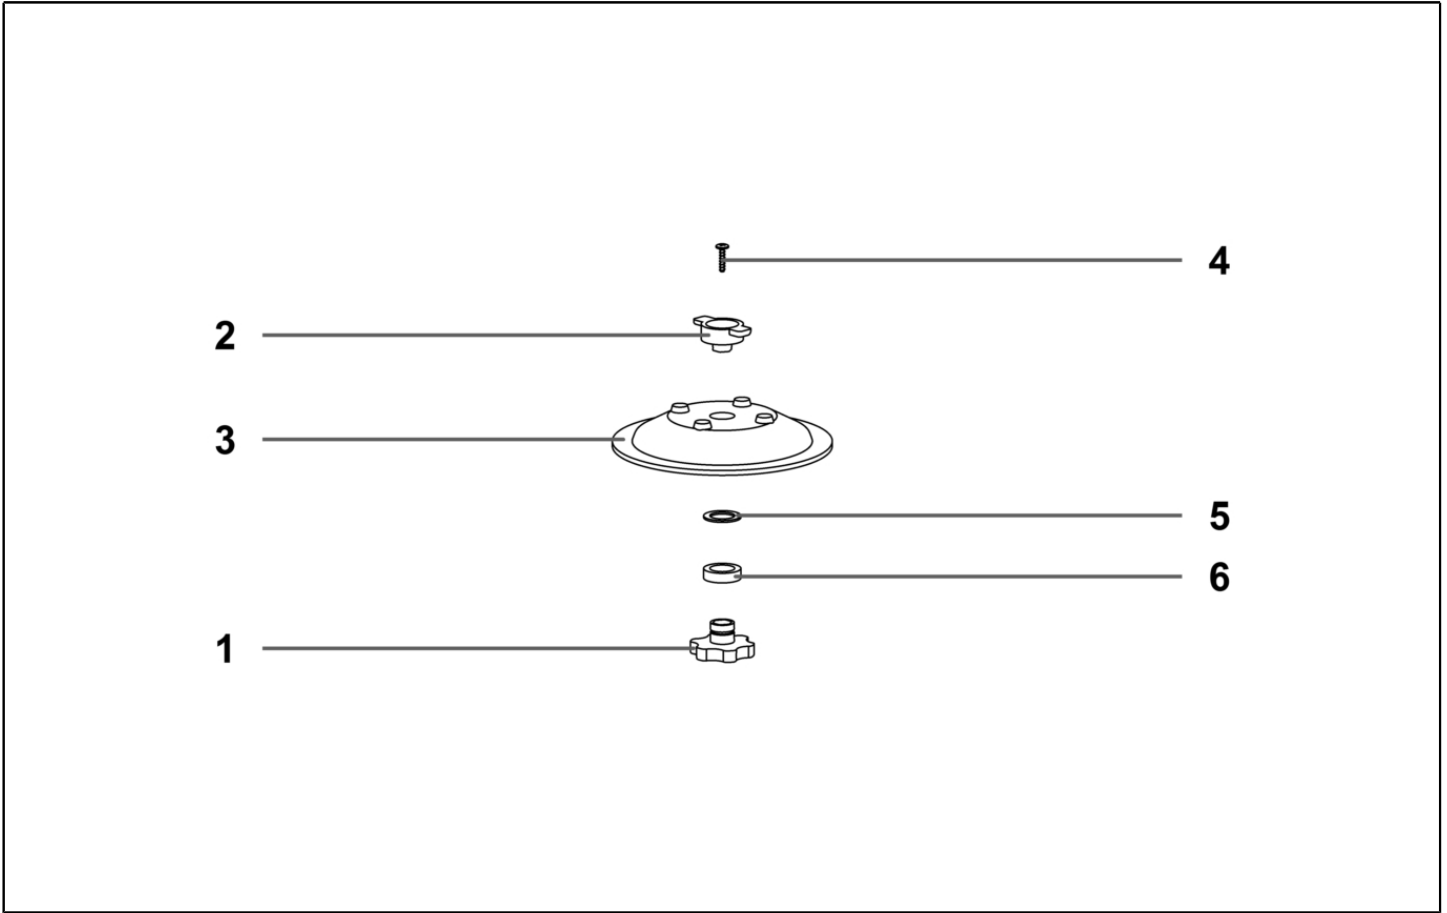

Ref. K	Part N.	Old Ref.	Description	Quantity	Validity		Price
					From	To	
0001	MPVR40521	021243NE	CORPS MIR. L. ALTO	1,00			--
0002	GUVR40078	03735-2	JOINT H3 DS50	1,00			--
0003	RCGR40008	02676-1 G	FLOTTEUR MIR. "99C/GU."	1,00			--
0004	MPVR35796	03706	DOUILLE PLAST. D.8	4,00			--
0005	VTVT36751	03724	VIS PAT TMT PHL 5X25	4,00			--
0006	FTDP44260	06061	CARTOUCHE POLYESTER 175X145X163	1,00			--
0007	MPVR28723	02855	DISQUE SERRE FILTRE COMPL.	1,00			--

Ref. K	Part N.	Old Ref.	Description	Quantity	Validity		Price
					From	To	
0001	PMVR06256		BARIL PL.500/27W C/Q NE	1,00			--
0002	MPVR09047	02652 ANEVE-IPC	GOULOTTE R155 NOIR C/PUL.VE-IPC	1,00			--
0003	GUGO28701	02846	JOINT D.38	1,00			--
0004	GUGO28736	02586NE	JOINT MIR. "R205"	1,00			--
0005	MPVR28696	02593	DEFLECTEUR 99	1,00			--
0006	VTVT71966	01026	RAPIDFIX 5X30	4,00			--
0007	CHVR28735	01847/SNE	CROCHET LEVIER MIR. 1600	2,00			--
0008	VTVR71992	01302	RIVET 5X19	4,00			--

Ref. K	Part N.	Old Ref.	Description	Quantity	Validity		Price
					From	To	
0001	GUVR40078	03735-2	JOINT H3 DS50	1,00			--
0001	GUVR40078	03735-2	JOINT H3 DS50	1,00			--

Ref. K	Part N.	Old Ref.	Description	Quantity	Validity		Price
					From	To	
0001	MPVR07254	020544	POIGNEE ATTACHE RAPIDE	1,00			--
0002	MPVR07253	020543	CROCHET ATTACHE RAPIDE	1,00			--
0003	MPVR06630	02821	DISQUE SUPPORT FILTRE	1,00			--
0004	VTVT71961	01006	VIS T. 1/2 CROIX 5X20	1,00			--
0005	VTRS00418	03011	RONDELLE P.P. 30X20X1,5	1,00			--
0006	VTRS00419	03012	RONDELLE CAOUTC. SPONGIEUX 30X20X8	1,00			--