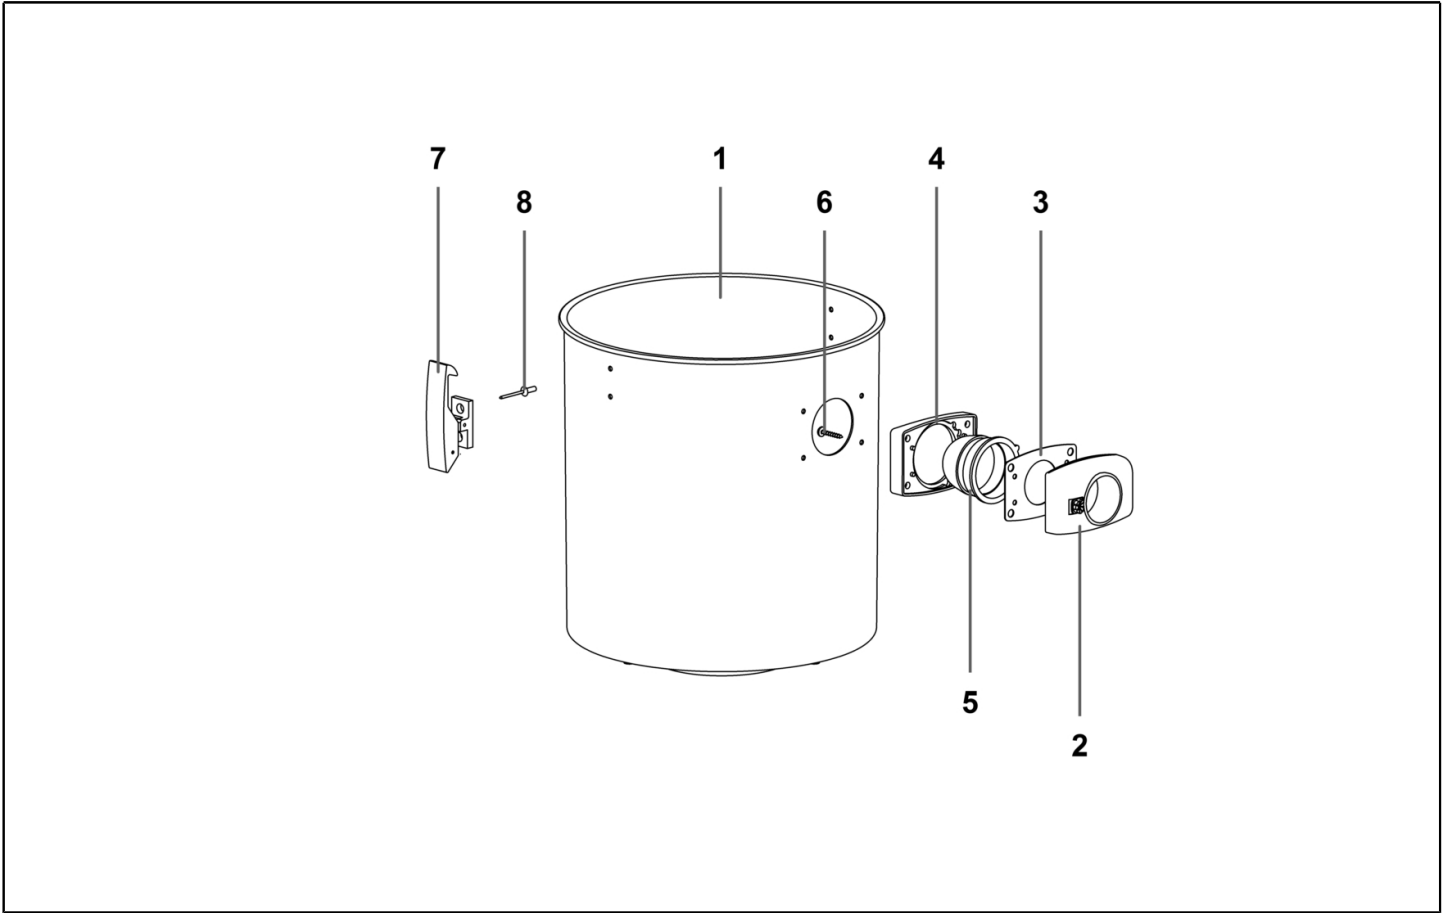

Ref. K	Part N.	Old Ref.	Description	Quantity	Validity		Price
					From	To	
0001	PMVR06256		BARIL PL.500/27W C/Q NE	1,00			--
0002	MPVR09047	02652 ANEVE-IPC	GOULOTTE R155 NOIR C/PUL.VE-IPC	1,00			--
0003	GUGO28701	02846	JOINT D.38	1,00			--
0004	GUGO28736	02586NE	JOINT MIR. "R205"	1,00			--
0005	MPVR28696	02593	DEFLECTEUR 99	1,00			--
0006	VTVT71966	01026	RAPIDFIX 5X30	4,00			--
0007	CHVR28735	01847/SNE	CROCHET LEVIER MIR. 1600	2,00			--
0008	VTVR71992	01302	RIVET 5X19	4,00			--