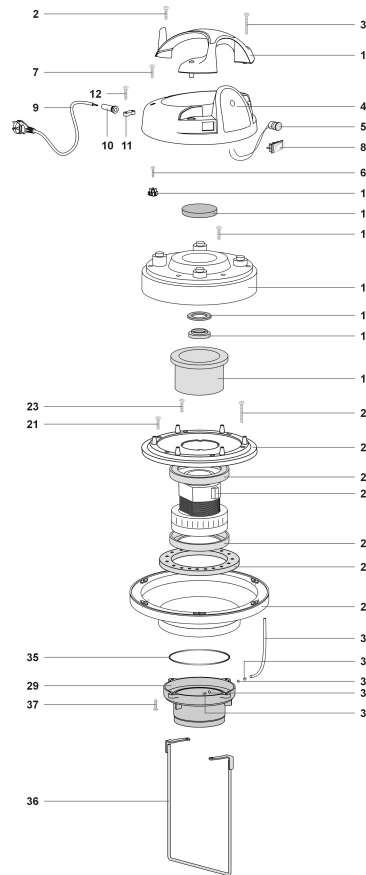

Ref. K	Part N.	Old Ref.	Description	Quantity	Validity		Price
					From	To	
*	MECB35712	01107	FIL AVEC RESISTANCE	1,00			--
*	FSVR00127	01106	COLLIER	1,00			--
*	MECB01828	07632/PI TP	CABLAGE 40CM MOTEURPOKE-IN-TP	1,00			--
0001	MPVR08275	020725VEI	POIGNEE TOPPER 500 VERT IPC	1,00			--
0002	VTVT71961	01006	VIS T. 1/2 CROIX 5X20	1,00			--
0003	VTVT40007	03273	VIS PAT TMT 5X55 PHL 5X55	2,00			--
0004	PMVR03054	020726 SLNE	COUVERCLE NOIR TOPPER 500 X SL	1,00			--
0005	MEVR02281	07603GI/C	PRISE A/SIGNAL LUM. JAUNE 220V	1,00			--
0006	VTVT88715	01004	VIS "TC" PHL 4,3X19	1,00			--
0007	VTVT71961	01006	VIS T. 1/2 CROIX 5X20	2,00			--
0008	MECI72195	00326	INTERRUPTEUR 300	1,00			--
0009	MECB28672	00117	CABLE ELECTRIQUE 2X1	1,00			--
0010	MEVR28673	00138	PASSE CABLE	1,00			--
0011	MPVR28690	00139	ARRET DE CABLE	1,00			--
0012	VTVT71961	01006	VIS T. 1/2 CROIX 5X20	1,00			--
0013	MECB01161	03464	BORNES 300-500 2P RAD	1,00			--
0014	FTDP38064	03937	FILTRE MTP/65 H=15 D.95	1,00			--
0015	VTVT71971	01050	RAPIDFIX 5X35	6,00			--
0016	PMVR03568	02738 SLVEI	COUVERTURE VERT 99 S/TROUS X SL-IPC	1,00			--
0017	MPVR38371	03969	RONDELLE H8 D85X65	1,00			--
0018	MPVR86282	00310	BAGUE MOTORE H=7 (15) PLAST.	1,00			--
0019	FTDP38066	03900	FILTRE MTP/65 D.160-120 H=88	1,00			--
0020	VTVT71971	01050	RAPIDFIX 5X35	6,00			--
0021	VTVT01272	021621	VIS TC CROIZ M 5X45 UNI 7687	1,00			--
0022	PMVR03378	02591 SLNE	SUPPORT MOTEUR 99 POUR VOYANT LUM.NOIR	1,00			--
0023	VTVT71961	01006	VIS T. 1/2 CROIX 5X20	4,00			--
0024	GUGO28683	03901	JOINT "L" SANS TROU H=5,5	1,00			--
0025	MOMO00354	03891	MOTEUR BD302 1000W 220-240 50/60	1,00			--
0026	GUGO28683	03901	JOINT "L" SANS TROU H=5,5	1,00			--
0027	FTDP38067	03866	RONDELLE MTP 65MM 18D 230X145	1,00			--
0028	PMBA00487	01189 GPSLNE	SOUBASSEMENT NO 500 X SL A/G PLA.	1,00			--
0029	MPVR10526	07765/SL COMP	PORTE-CARTOUCHE SL COMP.	1,00			--
0030	RCVR00845	03523	RACC. P. TUYAU TEMOIN LUMINEUX	1,00			--
0031	VTRS00415	02573	RONDELLE AUTO-BLO. D.6 ZA6	1,00			--
0032	GUGO00474	OR 2015	O-RING 2015 NBR SH70	1,00			--
0033	TBBP00547	07604	TUYAU PVC D.5X3 CM46 X TEM LUM	1,00			--
0034	FSVR00147	020102	COLLIER SERRAGE D.5 MONO LOBO	1,00			--
0035	GUVR40078	03735-2	JOINT H3 DS50	1,00			--
0036	LAFN08683	021036	BRIDE BLOC FIL CLASSE H	1,00			--
0037	VTVT87311	03156	VIS PAT TMT PHL 5X20	4,00			--