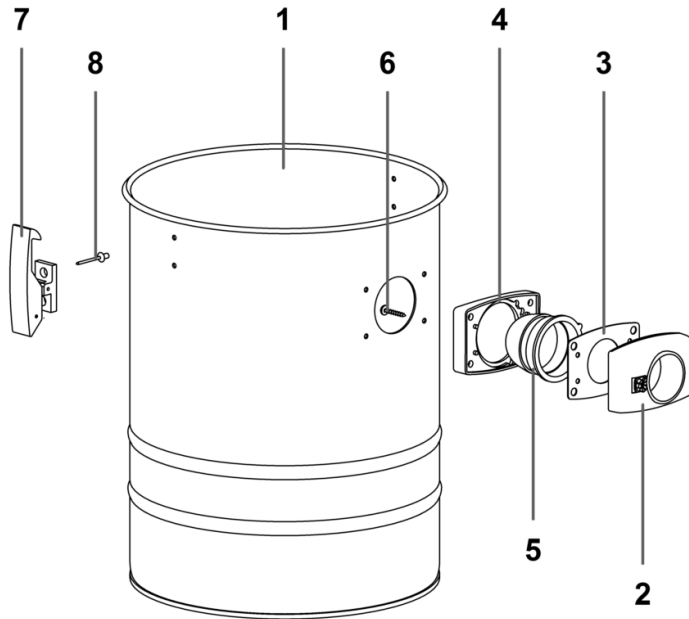

Spare Parts List

ipc Div.SOTECO

Ref: ASDO15102

Model: ASPIRATEUR GS1/33H TOPPER 515/33 PU

IPC Integrated Professional Cleaning

IPC Soteco

Ref. K	Part N.	Old Ref.	Description	Quantity	Validity		Price
					From	To	
0001	PMTA08444		CULASSE TOPPER 215/515 PU C/P VEI	1,00			--
0002	FTDP40006	07768	FILTRE MIR. 175 X 118 HEPA	1,00			--
0003	LAFN10825		BARIL 500/33W A430 NE/VEI COMP	1,00			--
0004	MPVR40524	020884NE	CHARIOT MIRAGE "500" VEGAS	1,00			--

Ref. K	Part N.	Old Ref.	Description	Quantity	Validity		Price
					From	To	
0001	LAFN28728	02665	CUVE MEC 500 AISI 430	1,00			--
0002	MPVR09047	02652 ANEVE-IPC	GOULOTTE R155 NOIR C/PUL.VE-IPC	1,00			--
0003	GUGO28701	02846	JOINT D.38	1,00			--
0004	GUGO28736	02586NE	JOINT MIR. "R205"	1,00			--
0005	MPVR28696	02593	DEFLECTEUR 99	1,00			--
0006	VTVT71966	01026	RAPIDFIX 5X30	4,00			--
0007	CHVR28735	01847/SNE	CROCHET LEVIER MIR. 1600	2,00			--
0008	VTVR71991	01301	RIVET 5X11	4,00			--