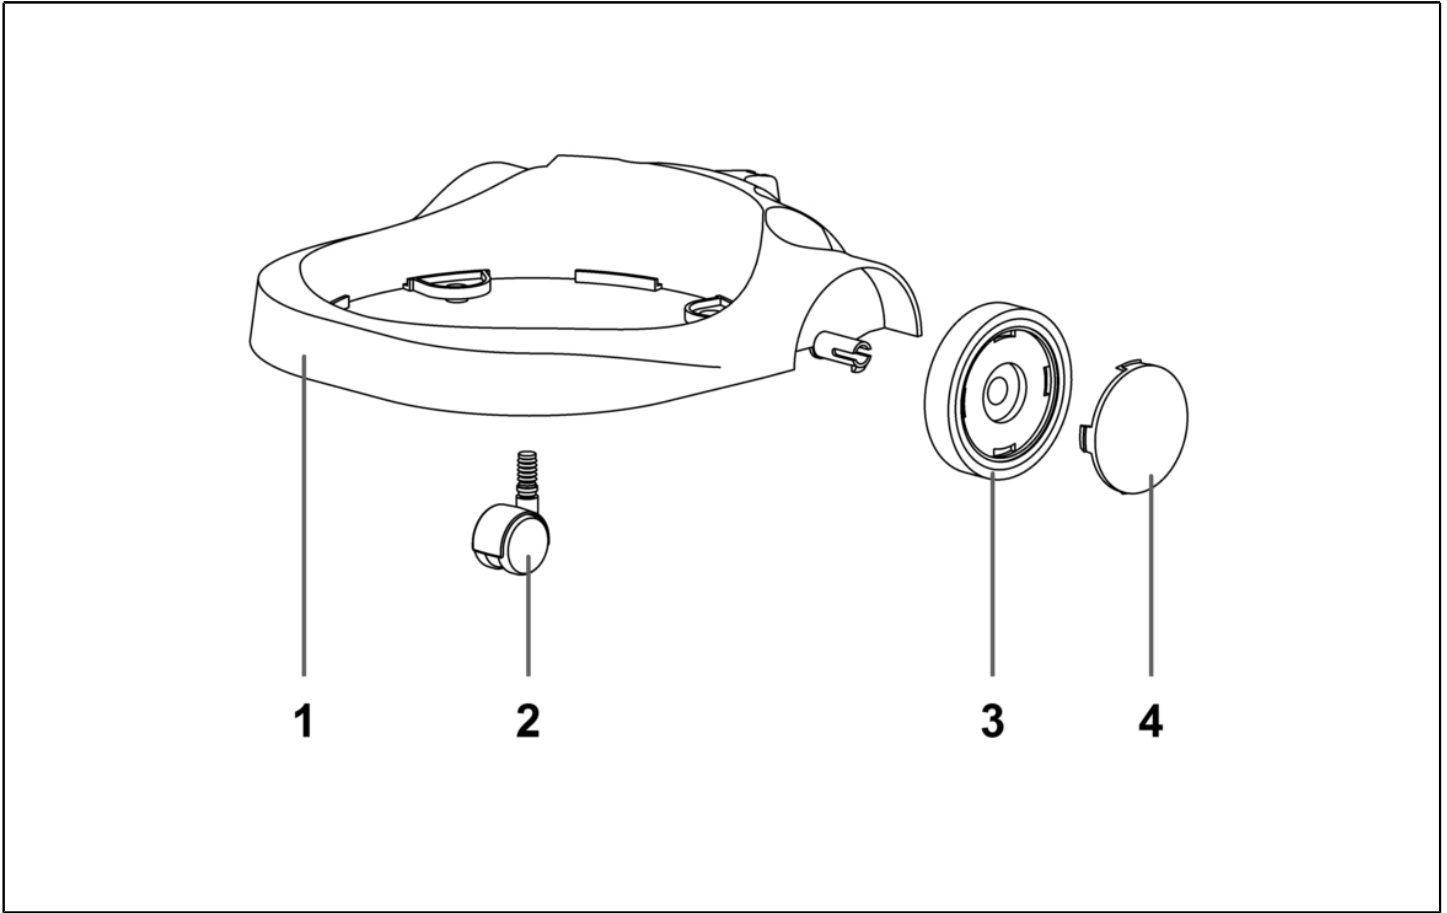

Spare Parts List

ipc Div.SOTECO

Ref: ASDO15102

Model: ASPIRATEUR GS1/33H TOPPER 515/33 PU

IPC Integrated Professional Cleaning

IPC Soteco

Ref. K	Part N.	Old Ref.	Description	Quantity	Validity		Price
					From	To	
0001	PMTA08444		CULASSE TOPPER 215/515 PU C/P VEI	1,00			--
0002	FTDP40006	07768	FILTRE MIR. 175 X 118 HEPA	1,00			--
0003	LAFN10825		BARIL 500/33W A430 NE/VEI COMP	1,00			--
0004	MPVR40524	020884NE	CHARIOT MIRAGE "500" VEGAS	1,00			--

Ref. K	Part N.	Old Ref.	Description	Quantity	Validity		Price
					From	To	
0001	LAFN28728	02665	CUVE MEC 500 AISI 430	1,00			--
0002	MPVR09047	02652 ANEVE-IPC	GOULOTTE R155 NOIR C/PUL.VE-IPC	1,00			--
0003	GUGO28701	02846	JOINT D.38	1,00			--
0004	GUGO28736	02586NE	JOINT MIR. "R205"	1,00			--
0005	MPVR28696	02593	DEFLECTEUR 99	1,00			--
0006	VTVT71966	01026	RAPIDFIX 5X30	4,00			--
0007	CHVR28735	01847/SNE	CROCHET LEVIER MIR. 1600	2,00			--
0008	VTVR71991	01301	RIVET 5X11	4,00			--