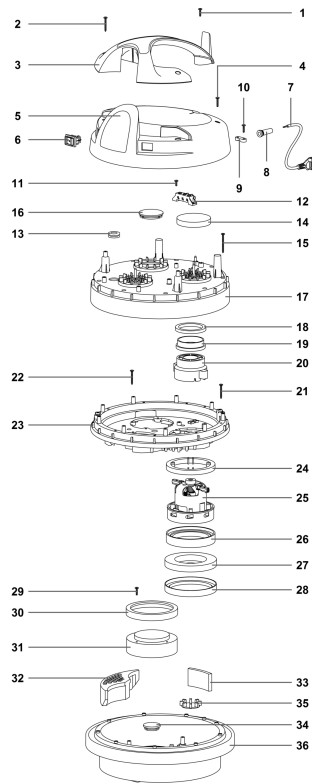

Ref. K	Part N.	Old Ref.	Description	Quantity	Validity		Price
					From	To	
*	MECB01817	07632 L TP	CABLAGE 50CM MOTEUR-TP	2,00			--
*	FSVR00127	01106	COLLIER	3,00			--
0001	VTVT71961	01006	VIS T.1/2 CROIX 5X20	1,00			--
0002	VTVT72106	02627	VIS PAT TMT PHL 5X40	2,00			--
0003	MPVR08307	020727VEI	POIGNEE TOPPER 600 VERT IPC	1,00			--
0004	VTVT72055	01979	VIS "TC" CROIX 5X30	2,00			--
0005	PMVR06240		COUVERCLE TOPPER 600 NE 2INT	1,00			--
0006	MECI28744	00484	INTERRUPTEUR LUMINEUX PROTEGE	2,00			--
0007	MECB28672	00117	CABLE ELECTRIQUE 2X1	1,00			--
0008	MEVR28673	00138	PASSE CABLE	1,00			--
0009	MPVR28690	00139	ARRET DE CABLE	1,00			--
0010	VTVT71961	01006	VIS T.1/2 CROIX 5X20	1,00			--
0011	VTVT71960	01005	RAPIDFIX 5X15	2,00			--
0012	MECB01168	03496	BORNES 400-600 2P 2MOT	1,00			--
0013	MEVR72017	01502	PASSE TUBE RACCORD RAPIDE	1,00			--
0014	FTDP38064	03937	FILTRE MTP/65 H=15 D.95	2,00			--
0015	VTVT40007	03273	VIS PAT TMT 5X55 PHL 5X55	9,00			--
0016	MPVR38053	03383	BOUCHON COUVERTURE	1,00			--
0017	MPVR08519	021768VEI	COUVERTURE 600 VERT IPC	1,00			--
0018	MPVR38371	03969	RONDELLE H8 D85X65	2,00			--
0019	MPVR86282	00310	BAGUE MOTORE H=7 (15) PLAST.	2,00			--
0020	MPVR08115	020325 AU	CALOTTE /ADAPTATEUR P/MOT.BYPASS	2,00			--
0021	VTVT72106	02627	VIS PAT TMT PHL 5X40	9,00			--
0022	VTVT72106	02627	VIS PAT TMT PHL 5X40	3,00			--
0023	MPVR08329	020811NE	SUPPORT MOTEUR HS 600 NOIR	1,00			--
0024	GUVR00413	020361	JOINT "C" D.130	2,00			--
0025	MOMO00402	020714	MOTEUR BS282 WL 1000W 220-240	2,00			--
0026	GUVR00412	020360	JOINT "L" D.130 H=13	2,00			--
0027	MPVR06896	06867	FAUX STADE H=20MM	2,00			--
0028	GUVR00388	06901	JOINT "L" S/F H=8	2,00			--
0029	VTVT71961	01006	VIS T.1/2 CROIX 5X20	4,00			--
0030	GUGO28683	03901	JOINT "L" SANS TROU H=5,5	1,00			--
0031	MPVR07346	022040	FAUX MOTEUR	1,00			--
0032	FTDP38057	03454	TRIANGLE PHONO MTP/30	3,00			--
0033	FTDP28745	03456	JOINT MTP/30 AU-AD 50X10X125	3,00			--
0034	MPVR38058	03519	BOUCHON EMBASE	1,00			--
0035	MPVR28748	00468	AUTOMATIQUE VALVE	2,00			--
0036	PMBA00588	03108 GNE	SOUBASSEMENT 600/400 A/JOINT NOIR	1,00			--