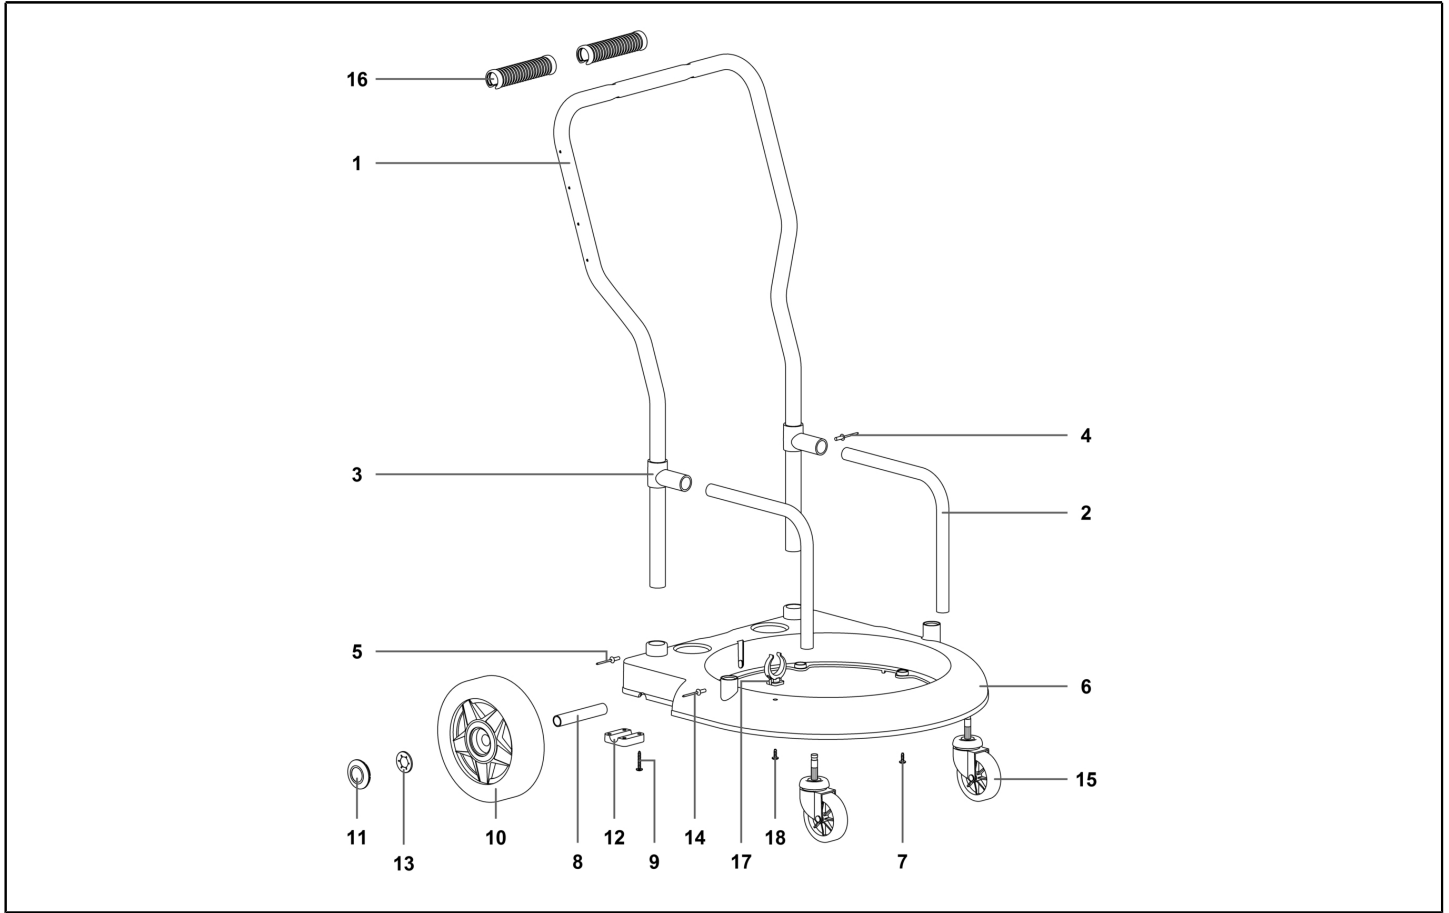

Ref. K	Part N.	Old Ref.	Description	Quantity	Validity		Price
					From	To	
0001	LAFN09734	00918-1 V	POIGNEE MARKET 400 NOIR	1,00			--
0002	MPVR02240	00917 V	RENFORT ST.MKT	2,00			--
0003	LAFN03247	00913	TUBE "T"	2,00			--
0004	VTVR00396	01302NE	RIVET 4,8X17 NOIR	2,00			--
0005	VTVR00396	01302NE	RIVET 4,8X17 NOIR	2,00			--
0006	MPVR08479	021567NE	CORPS CHARIOT 400 MARKET NOIR	1,00			--
0007	VTVT71960	01005	RAPIDFIX 5X15	6,00			--
0008	LAFN09549	030039	PIVOT ROUE D.18X105 SP.1.5 ZN	2,00			--
0009	VTVT71966	01026	RAPIDFIX 5X30	8,00			--
0010	RTRT85069	00904	ROUE ARRIERE D.200	2,00			--
0011	MPVR85070	03835NE	BOUCHON NOIR D.47.8 CR.X2-X3	2,00			--
0012	MPVR28774	02967	PLAQUE FIXATION PIVOT	2,00			--
0013	MPVR86321	02557	BLOC. D.18	2,00			--
0014	VTVR00396	01302NE	RIVET 4,8X17 NOIR	2,00			--
0015	RTRT40020	020418	ROUE PIVOTTANTE D. 80 ANT.	2,00			--
0016	MPVR02288	06250	POIGNEE CHARIOT PLAST.	2,00			--
0017	FSVR41221	02788	COLLIER D.34	1,00			--
0018	VTVT71960	01005	RAPIDFIX 5X15	1,00			--