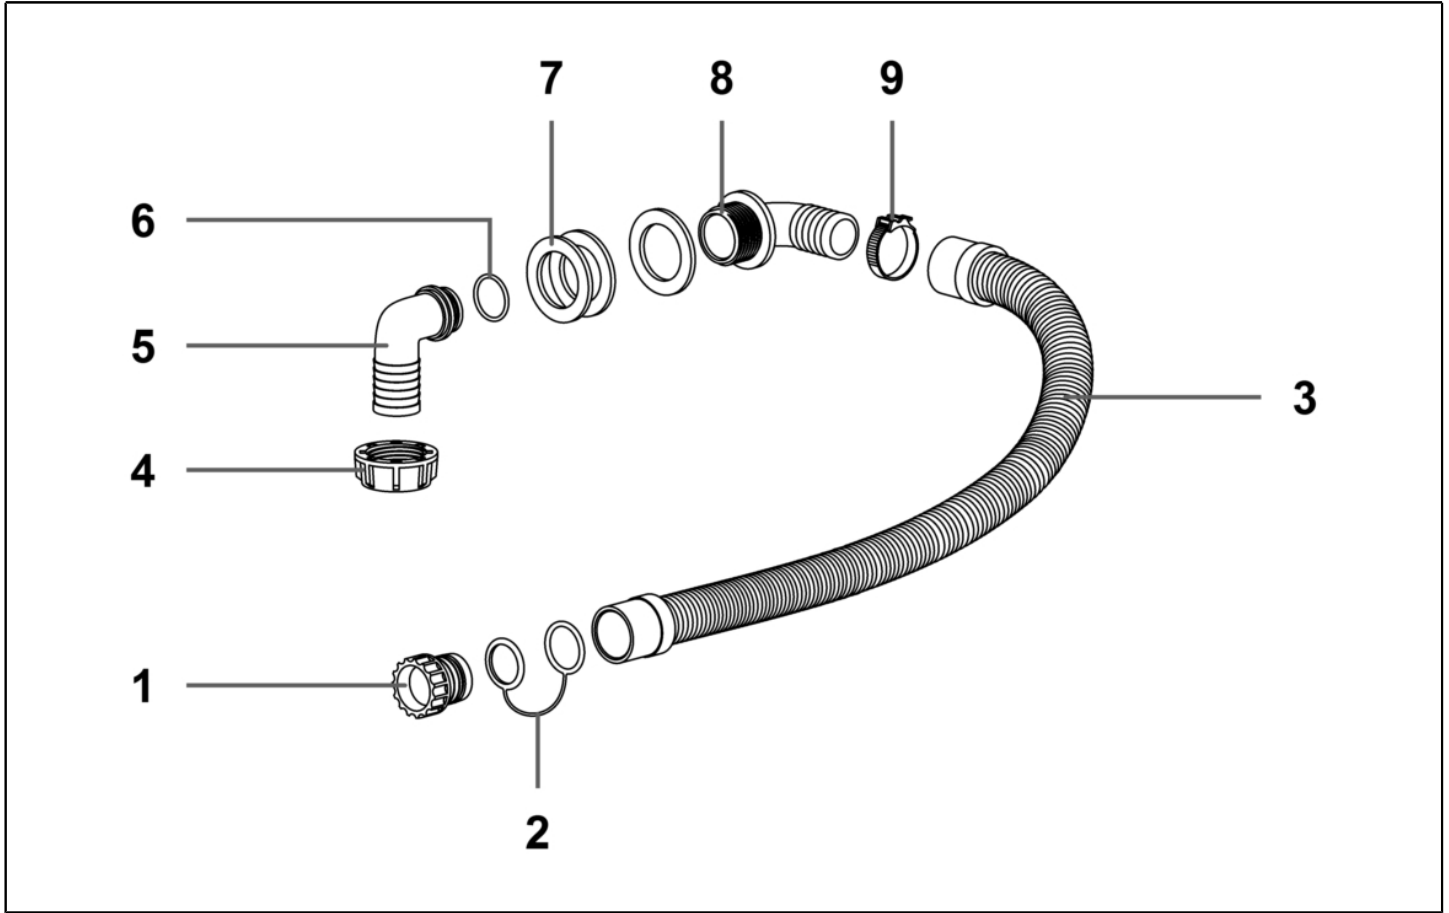

Ref. K	Part N.	Old Ref.	Description	Quantity	Validity		Price
					From	To	
0001	CHVR28735	01847/SNE	CROCHET LEVIER MIR. 1600	2,00			--
0002	VTVR71992	01302	RIVET 5X19	4,00			--
0003	PMVR06253		BARIL 400 PL NE F/BOCC.+GANCI+S	1,00			--
0004	VTVT71966	01026	RAPIDFIX 5X30	4,00			--
0005	GUGO28736	02586NE	JOINT MIR. "R205"	1,00			--
0006	GUGO28701	02846	JOINT D.38	1,00			--
0007	MPVR28696	02593	DEFLECTEUR 99	1,00			--
0008	MPVR09047	02652 ANEVE-IPC	GOULOTTE R155 NOIR C/PUL.VE-IPC	1,00			--