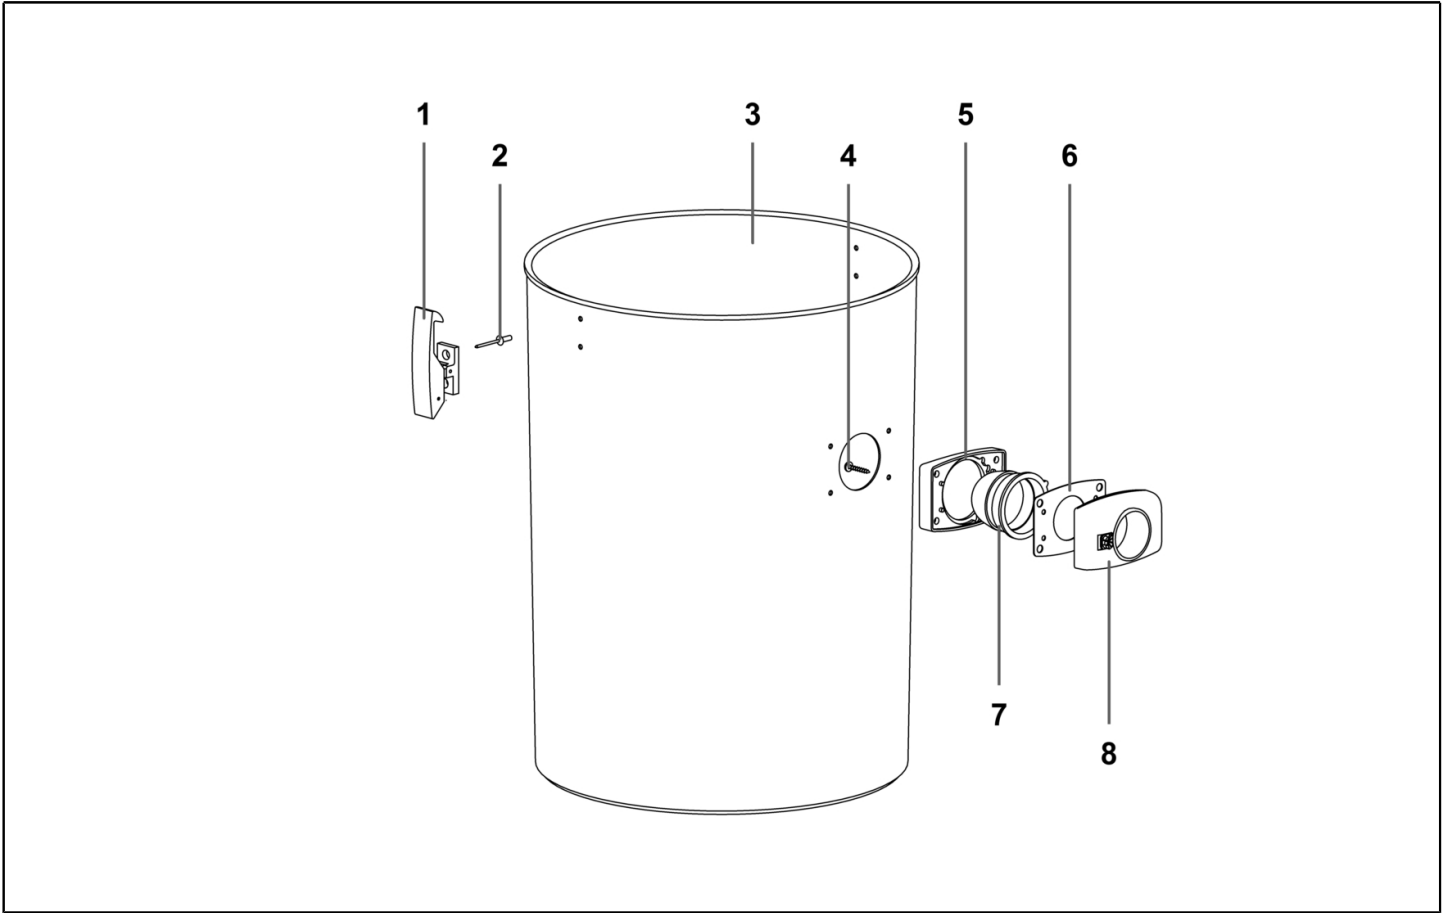

Ref. K	Part N.	Old Ref.	Description	Quantity	Validity		Price
					From	To	
A	FTDP28733	03240 SAN	FILTRE MIR. 1615 POL.S400	1,00			--
0001	MPVR35807	00473	ANNEAU PORTE FILTRE 400	1,00			--
0002	FTDP00523	02845 SAN	FILTRE POLY AN4-600 CON REG H320	1,00			--
0003	MPVR09199	02833-1	PANIER CONIQUE 400	1,00			--
0004	MPVR40521	021243NE	CORPS MIR. L. ALTO	1,00			--
0005	GUVR40078	03735-2	JOINT H3 DS50	1,00			--
0006	RCGR40008	02676-1 G	FLOTTEUR MIR. "99C/GU."	1,00			--
0007	MPVR35796	03706	DOUILLE PLAST. D.8	4,00			--
0008	VTVT36751	03724	VIS PAT TMT PHL 5X25	4,00			--
0009	FTDP44260	06061	CARTOUCHE POLYESTER 175X145X163	1,00			--
0010	MPVR28723	02855	DISQUE SERRE FILTRE COMPL.	1,00			--