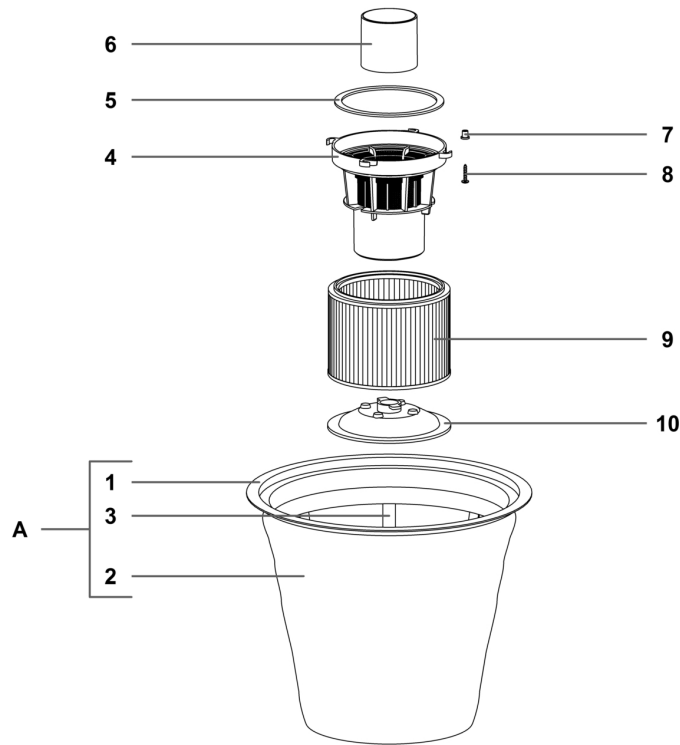

Ref. K	Part N.	Old Ref.	Description	Quantity	Validity		Price
					From	To	
A	FTDP28733	03240 SAN	FILTRE MIR. 1615 POL.S400	1,00			--
0001	MPVR35807	00473	ANNEAU PORTE FILTRE 400	1,00			--
0002	FTDP00523	02845 SAN	FILTRE POLY AN4-600 CON REG H320	1,00			--
0003	MPVR09199	02833-1	PANIER CONIQUE 400	1,00			--
0004	MPVR40521	021243NE	CORPS MIR. L. ALTO	1,00			--
0005	GUVR40078	03735-2	JOINT H3 DS50	1,00			--
0006	RCGR40008	02676-1 G	FLOTTEUR MIR. "99C/GU."	1,00			--
0007	MPVR35796	03706	DOUILLE PLAST. D.8	4,00			--
0008	VTVT36751	03724	VIS PAT TMT PHL 5X25	4,00			--
0009	FTDP44260	06061	CARTOUCHE POLYESTER 175X145X163	1,00			--
0010	MPVR28723	02855	DISQUE SERRE FILTRE COMPL.	1,00			--