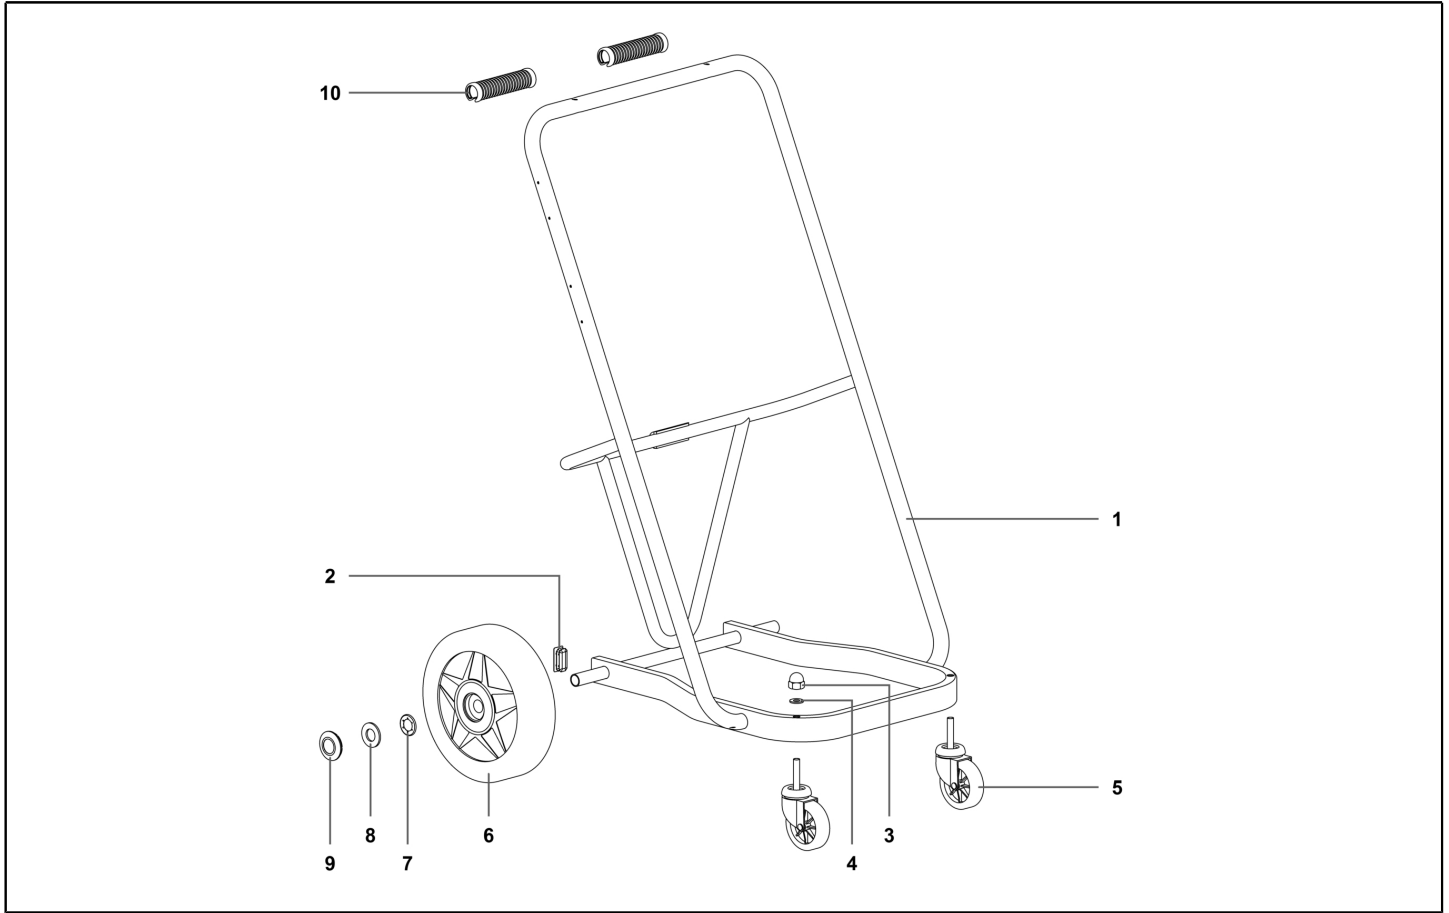

Ref. K	Part N.	Old Ref.	Description	Quantity	Validity		Price
					From	To	
0001	LAFN09910	02185-1	CORPS CHARIOT 400 COMPACT BASC.	1,00			--
0002	MPVR06136	00976	CAPUCHON EN PLA 40X20	2,00			--
0003	VTDD72234	00478	ECROU 10 MA	2,00			--
0004	VTRS71964	01012	RONDELLE 10	2,00			--
0005	RTRT21167	00479	ROUE AVANT	2,00			--
0006	RTRT24322	02896	ROUE SR 250	2,00			--
0007	MPVR72149	02922	BLOC D.20	2,00			--
0008	VTRS00420	03607	RONDELLE PLAST. D.40X20,5X3	2,00			--
0009	MPVR85070	03835NE	BOUCHON NOIR D.47.8 CR.X2-X3	2,00			--
0010	MPVR02288	06250	POIGNEE CHARIOT PLAST.	2,00			--