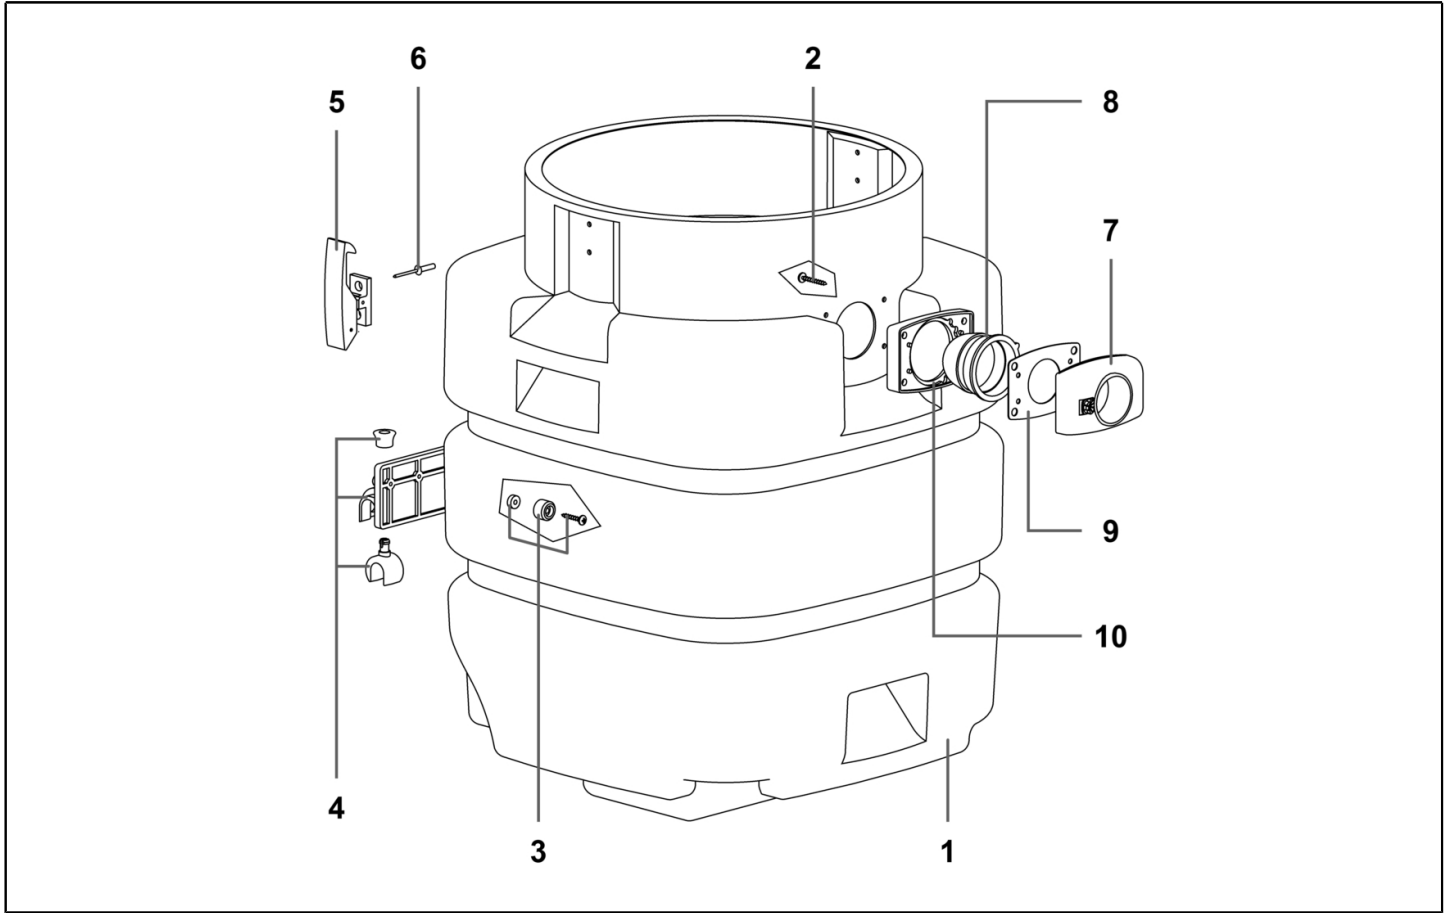

Ref. K	Part N.	Old Ref.	Description	Quantity	Validity		Price
					From	To	
0001	PMFU00877	022093G4	BARIL 400/S PL.BASC. G4 PERF.	1,00			--
0002	VTVT71971	01050	RAPIDFIX 5X35	4,00			--
0003	PMVR02551	03970	ETANCHEITE COM. A/VIS L=30	4,00			--
0004	MPVR07266	020739	GROUPE CHARNIER	1,00			--
0005	CHVR28735	01847/SNE	CROCHET LEVIER MIR. 1600	2,00			--
0006	VTVR00340	01300	RIVET 5X24,5	4,00			--
0007	MPVR09047	02652 ANEVE-IPC	GOULOTTE R155 NOIR C/PUL.VE-IPC	1,00			--
0008	MPVR28696	02593	DEFLECTEUR 99	1,00			--
0009	GUGO28701	02846	JOINT D.38	1,00			--
0010	GUGO28736	02586NE	JOINT MIR. "R205"	1,00			--