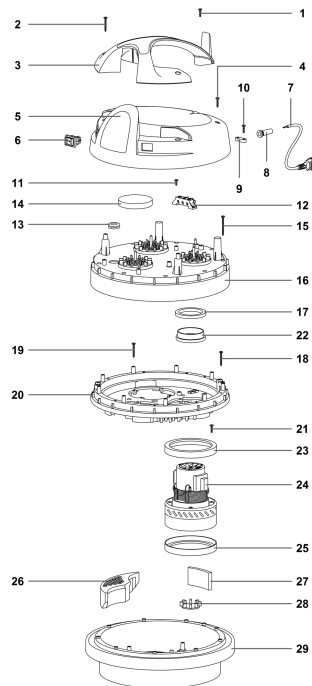

Ref. K	Part N.	Old Ref.	Description	Quantity	Validity		Price
					From	To	
*	MECB01826	07632/PI L TP	CABLAGE 50CM MOTEUR POKE-IN-TP	3,00			--
*	FSVR00127	01106	COLLIER	4,00			--
0001	VTVT71961	01006	VIS T.1/2 CROIX 5X20	1,00			--
0002	VTVT72106	02627	VIS PAT TMT PHL 5X40	2,00			--
0003	MPVR08307	02072VEI	POIGNEE TOPPER 600 VERT IPC	1,00			--
0004	VTVT72055	01979	VIS "TC" CROIX 5X30	2,00			--
0005	PMVR06241		COUVERCLE TOPPER 600 NE 3INT	1,00			--
0006	MECI28744	00484	INTERRUPTEUR LUMINEUX PROTEGE	3,00			--
0007	MECB31445	04062	CABLE ELECTRIQUE 2X1,5 (DOMO)	1,00			--
0008	MEVR28673	00138	PASSE CABLE	1,00			--
0009	MPVR28690	00139	ARRET DE CABLE	1,00			--
0010	VTVT71961	01006	VIS T.1/2 CROIX 5X20	1,00			--
0011	VTVT71960	01005	RAPIDFIX 5X15	2,00			--
0012	MEVR02008	03494	PLAQ.BORNES430/433/440-630/633/640R	1,00			--
0013	MEVR72017	01502	PASSE TUBE RACCORD RAPIDE	1,00			--
0014	FTDP38064	03937	FILTRE MTP/65 H=15 D.95	3,00			--
0015	VTVT40007	03273	VIS PAT TMT 5X55 PHL 5X55	9,00			--
0016	MPVR08519	021768VEI	COUVERTURE 600 VERT IPC	1,00			--
0017	MPVR38371	03969	RONDELLE H8 D85X65	3,00			--
0018	VTVT72106	02627	VIS PAT TMT PHL 5X40	9,00			--
0019	VTVT72106	02627	VIS PAT TMT PHL 5X40	3,00			--
0020	MPVR89502	02937NE	SERRE-MOTEUR NEV.600 NOIR	1,00			--
0021	VTVT71961	01006	VIS T.1/2 CROIX 5X20	12,00			--
0022	MPVR86282	00310	BAGUE MOTORE H=7 (15) PLAST.	3,00			--
0023	GUGO28683	03901	JOINT "L" SANS TROU H=5,5	3,00			--
0024	MOMO28716	03891/E	MOTEUR MIR. 1050W 23/240V 5/60HZ	3,00			--
0025	GUGO28683	03901	JOINT "L" SANS TROU H=5,5	3,00			--
0026	FTDP38057	03454	TRIANGLE PHONO MTP/30	3,00			--
0027	FTDP28745	03456	JOINT MTP/30 AU-AD 50X10X125	3,00			--
0028	MPVR28748	00468	AUTOMATIQUE VALVE	3,00			--
0029	PMBA00588	03108 GNE	SOUBASSEMENT 600/400 A/JOINT NOIR	1,00			--