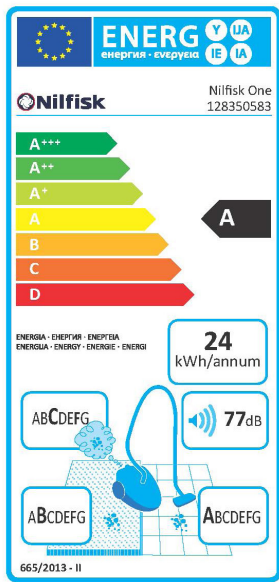

ONE BB10P05A BASIC

REF : 128350583
EAN : 5715492189281

UTILISATION TOUTES SURFACES

750 watts
Puissance consommée

< 70 m²
Surface aspirée

Compact et performant

Les
+

ECONOMIQUE

A

✓ Consommation d'énergie réduite

PEU ENCOMBRANT

✓ Mini compact

PRATIQUE

✓ Accessoires embarqués

RANGEMENT FACILITÉ

✓ Sangle de rangement du flexible