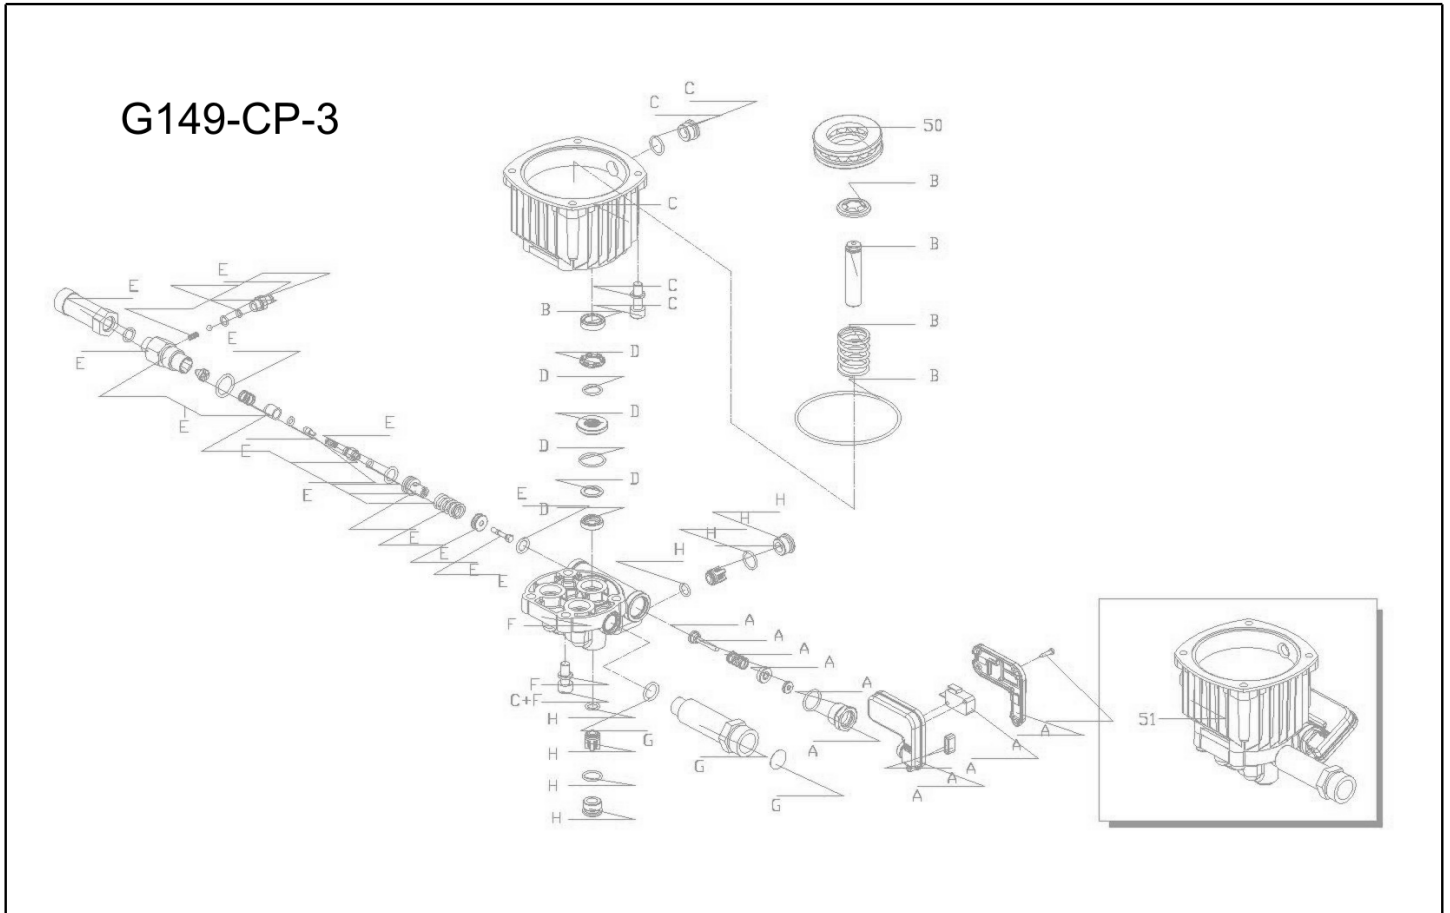

**IPC**

**Spare parts list**

Ref: IDAF94304  
Model: PW 150/8 SAB XR

## G149-CP-1

Ref. K	Part n.	Customer part n.	Description	Quantity	Validity		Price
					From	To	
A	KTRI40352		POIGNEE INT. G134-C	1,00			--
B	KTRI40353		TABLEAU DE CDE G149-CP	1,00			--
C	KTRI40350		CABLE G149-CP	1,00			--
D	KTRI40358		KIT P 1- 28 WHEEL D.160	1,00			--
E	PPEL40067		GROUPE G149 1508A M 230/50	1,00			--
F	KTRI40372		KIT P 24- 20 COVER PW-C22P15	1,00			--
0004	MPVR40793		BOUCHON RESERV. PW-C23 BK.	1,00			--
0012	MECI40038		INTERRUPTEUR G149-CP	1,00			--
0013	MECO40022		CONDENSEUR G149-CP	1,00			--
0021	KTRI40382		KIT P 35- 50 HOSE REEL G149-CP	1,00			--
0024	TBAP40185		TUYAU A TOUR AVTB G149-CP	1,00			--
0041	RCVR40174		PRISE C10 3/4 F +FILT.	1,00			--
0042	PLDC94347		MANUEL D'INSTR. PW-C22P 26L IPC	1,00			--

Ref. K	Part n.	Customer part n.	Description	Quantity	Validity		Price
					From	To	
A	MEPF40032		PRESSOSTAT TSS G149-CP	1,00			--
B	KTRI40345		KIT P 15-230 D.14	1,00			--
C	KTRI40356		KIT P 15-234 GUIDA PISTONI	1,00			--
D	KTRI40359		KIT P 15-236 TENUTE D.14	1,00			--
E	KTRI40365		KIT P 14-111 BY-PASS G149-CP	1,00			--
F	KTRI40368		KIT P 15-239 HEAD G149-CP	1,00			--
G	KTRI40377		KIT P 15-242 RACC.ASP. G144-CP	1,00			--
H	KTRI40347		KIT P 15-232 VALVOLINE+TAP.	1,00			--
0050	CUVR40022		ROULEM.A ROUL. G149-CP	1,00			--
0051	PPAP40120		POMPE G149 PREM.	1,00			--

G149-CP-4

Ref. K	Part n.	Customer part n.	Description	Quantity	Validity		Price
					From	To	
R	KTRI40378		KIT P 15-246 G149-CP	1,00			--
S	MOMO40065		MOTEUR 1PH G149-C 230-50	1,00			--