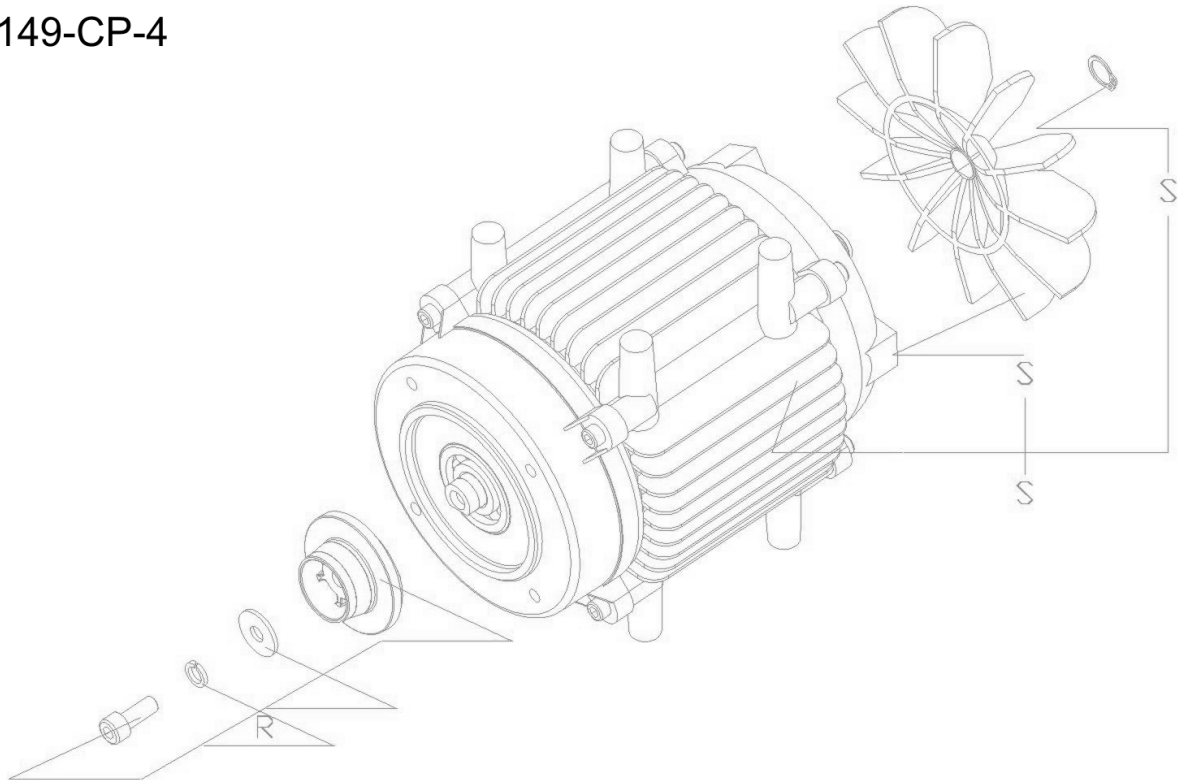

G149-CP-4

Ref. K	Part n.	Customer part n.	Description	Quantity	Validity		Price
					From	To	
R	KTRI40378		KIT P 15-246 G149-CP	1,00			--
S	MOMO40065		MOTEUR 1PH G149-C 230-50	1,00			--