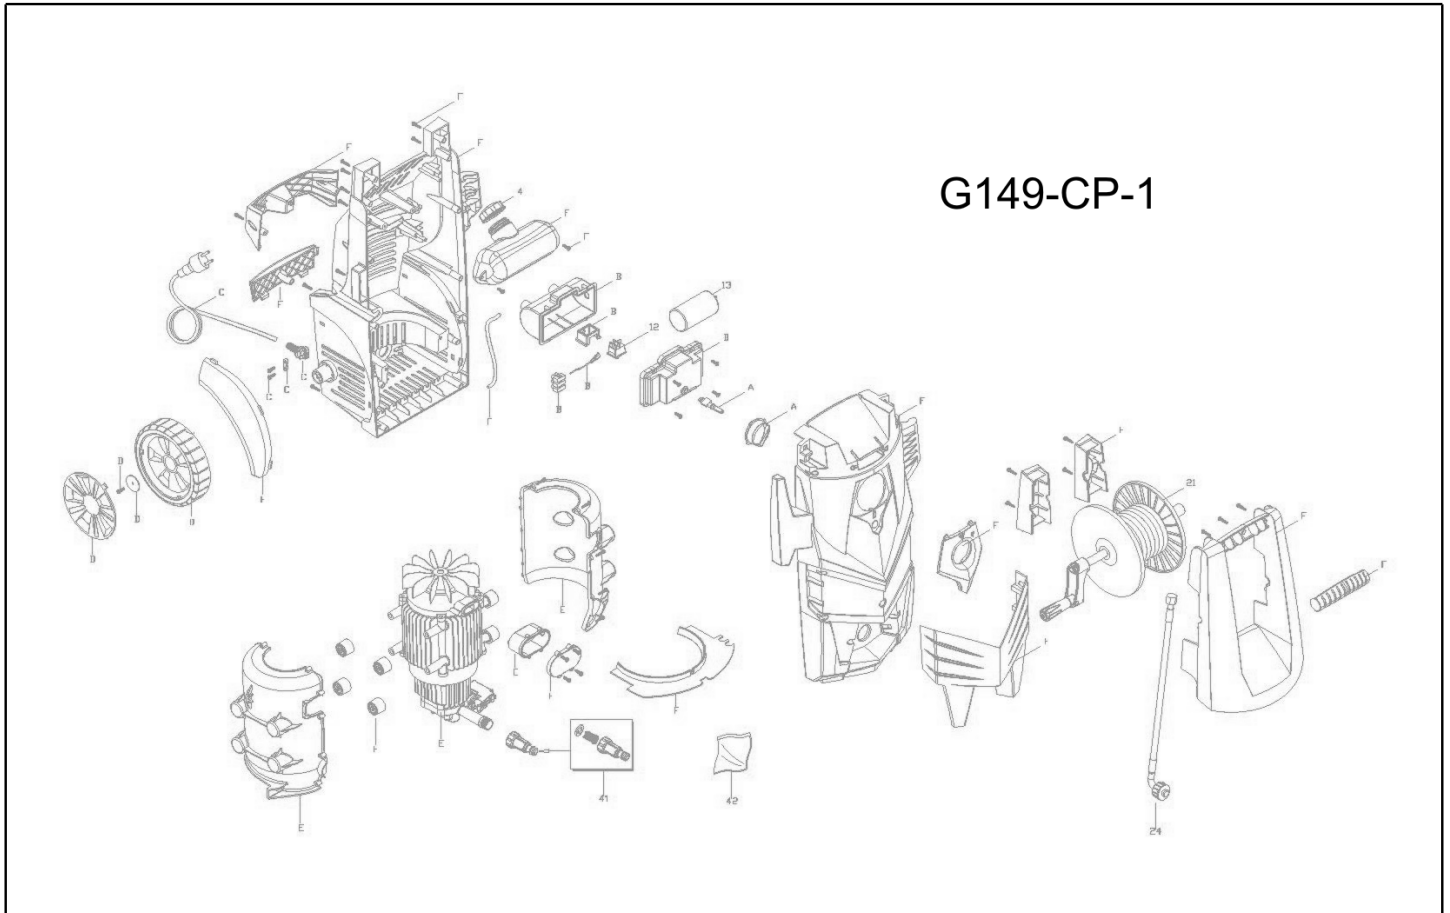

**IPC**

**Spare parts list**

Ref: IDAF94304  
Model: PW 150/8 SAB XR

## G149-CP-1

Ref. K	Part n.	Customer part n.	Description	Quantity	Validity		Price
					From	To	
A	KTRI40352		POIGNEE INT. G134-C	1,00			--
B	KTRI40353		TABLEAU DE CDE G149-CP	1,00			--
C	KTRI40350		CABLE G149-CP	1,00			--
D	KTRI40358		KIT P 1- 28 WHEEL D.160	1,00			--
E	PPEL40067		GROUPE G149 1508A M 230/50	1,00			--
F	KTRI40372		KIT P 24- 20 COVER PW-C22P15	1,00			--
0004	MPVR40793		BOUCHON RESERV. PW-C23 BK.	1,00			--
0012	MECI40038		INTERRUPTEUR G149-CP	1,00			--
0013	MECO40022		CONDENSEUR G149-CP	1,00			--
0021	KTRI40382		KIT P 35- 50 HOSE REEL G149-CP	1,00			--
0024	TBAP40185		TUYAU A TOUR AVTB G149-CP	1,00			--
0041	RCVR40174		PRISE C10 3/4 F +FILT.	1,00			--
0042	PLDC94347		MANUEL D'INSTR. PW-C22P 26L IPC	1,00			--