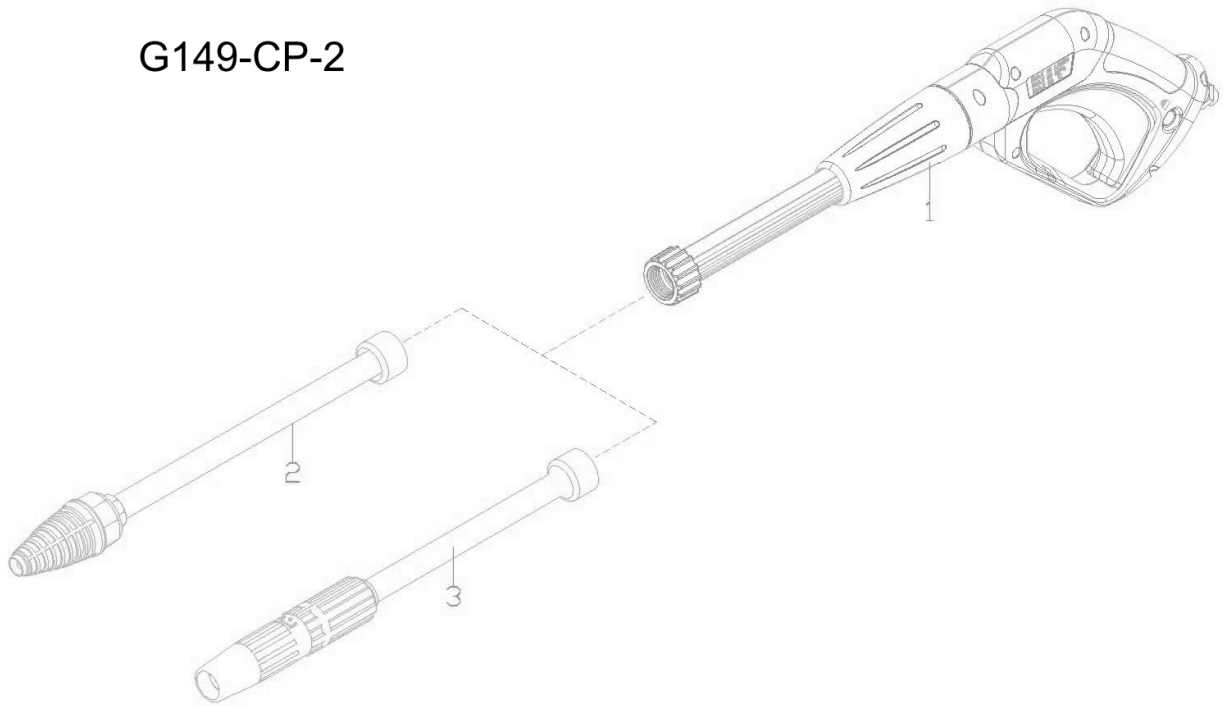

G149-CP-2

Ref. K	Part n.	Customer part n.	Description	Quantity	Validity		Price
					From	To	
0001	IPPR40019		PISTOLET AG375	1,00			--
0002	LCPR40117		LANCE ROTOPOWER 1,15	1,00			--
0003	LCPR40116		LANCE M.REG D.0,91	1,00			--
0004	TBAP40171		TUYAU H.P. TEX MT 8	1,00			--