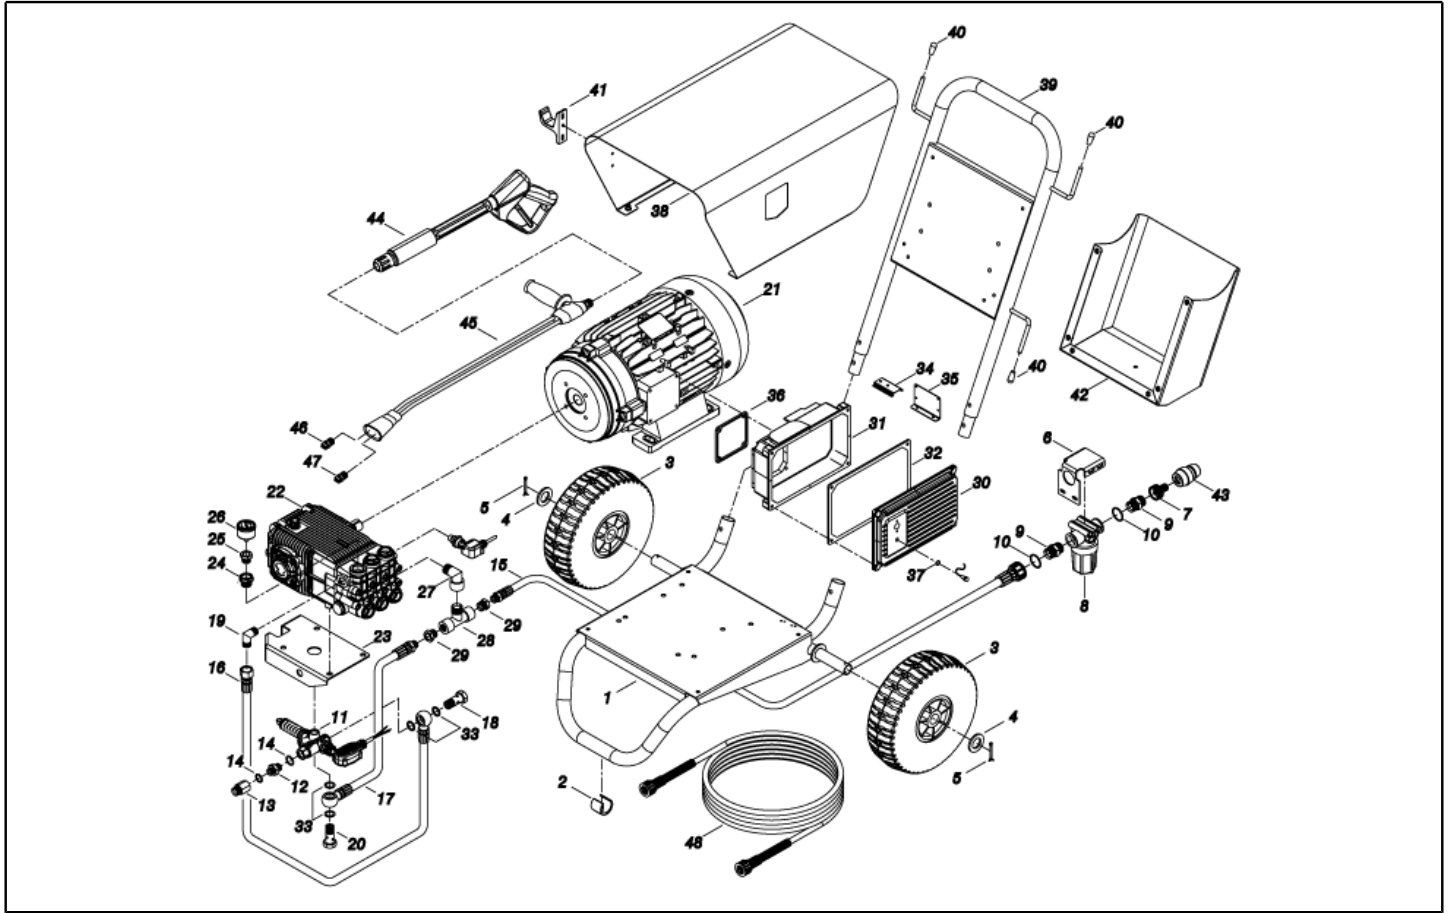

IPC

Spare Parts List

Ref: IDAF40802

Model: PW 160/30 TRI

Ref. K	Part N.	Customer Part N.	Description	Quantity	Validity		Price
					From	To	
0001	LAFN40812		CHARIOT PW-C85 12-15HP AL.	1,00			--
0002	MPVR40787		PETIT PIED D.28-30MM P.7.5MM	1,00			--
0003	RTRT40007		ROUE D. 11,4"X 4/4 -D.25 PN.	2,00			--
0004	VTRS73055	00073055	RONDELLE D.44x26x4 ZC U.6592	2,00			--
0005	VTVR00475	00000475	GOUPILLE D. 4X40	2,00			--
0006	LAFN40811		ETRIER FILTRE PW-C85 10HP AL.	1,00			--
0007	RCVR29600	00029600	PRISE PTC 3/4 F	1,00			--
0008	FTAC40015		FILTRE EAU 3/4 FF 100MS 55L/1 TC	1,00			--
0009	RCVR40006		NIPPLE 3/4 - 3/4 D.18 L=60 PPL	2,00			--
0010	GUGO01043	00001043	O-RING D. 25.07 X 2.62 NBR 70SH	2,00			--
0011	VVAZ40077		SOUPAPE VRT100 1/2F 35MPa +SW	1,00			--
0012	RCDS00611	00000611	NIPPLE 1/2 - 3/8 SV	1,00			--
0013	RCIN03753	00003753	RACCORD MALE M22-3/8 M-FA	1,00			--
0014	VTRS00548	00000548	RONDELLE D.17,5X23X1,5 (3/8)RM	2,00			--
0015	TBBP40098		TUYAU B.P. L=340 3/4F 0° -3/4M 0°	1,00			--
0016	TBAP40186		TUYAU D.JONCT. 3/ 8 R1 L=370 1/2OC-3/8F	1,00			--
0017	TBAP40187		TUYAU D.JONCT. 1/ 2 R1 L=270 1/2OC.-1/2M	1,00			--
0018	RCDS16328	00016328	VIS CREUSE G 1/2 D.8	1,00			--
0019	RCVR40590	00040590	COUDE 3/8" M A.P. OT.MTM	1,00			--
0020	RCDS40233		VIS CREUSE 1/2 C/SC. L=46.0 D.13.5	1,00			--
0021	MOTR40060		MOTEUR 3PH B3-14 HP12 23/400-50 4P	1,00			--
0022	PPAP40118		POMPE XW 30.10 DX N	1,00			--
0023	LAFN40815		SOUPAPE ETRIER PW-C85/15 AL.	1,00			--
0024	PVVR40450		BOUCHON AR XWLA +1/8F	1,00			--
0025	RCVR40156		MANCHON 1/8 M/F L= 23 OT.NK	1,00			--
0026	MNMN18650	00018650	MANOMETRE 0-300 D.40	1,00			--
0027	RCVR40176		COUDE 3/4" M/F O.NIK	1,00			--
0028	RCVR40175		RACCORD T 3/4 F/M/F OT.NIK	1,00			--
0029	RCVR40042		REDUCTION 3/4-1/2 M/F NIK	2,00			--
0030	MEVR40180		COUVERCLE BOITE PW-C85 C/F.Led ALL.	1,00			--
0031	MEVR40179		BOITE CONTROLE PW-C85 ALL.	1,00			--
0032	GUGO40068		JOINT COPERCH. H132 RV	1,00			--
0033	VTRS00549	00000549	RONDELLE D.21,5X27X1,5 (1/2) RM	4,00			--
0034	LAFN40829		SUPPORT L.60 PW-C85	1,00			--
0035	LAFN40828		BRIDE PW-C85 ZC.	1,00			--
0036	GUGO40067		JOINT H132 RV IP55	1,00			--
0037	GUGO40058		JOINT D. 7.7-11 X1 NBR 70SH	1,00			--
0038	LAFN40814		COUVERTURE PW-C85 12-15HP AL.	1,00			--
0039	LAFN40816		POIGNEE PW-C85 12-15HP AL.	1,00			--
0040	MPVR32471	00032471	EMBOU D. 8 BK	3,00			--
0041	MPVR14947	00014947	PORTE LANCE NYL 66	1,00			--
0042	LAFN40817		PORTE-OUTIL PW-C85/15 NTR AL.	1,00			--
0043	RCVR29602	00029602	RACCORD D. 1/2"-5/8" PTC	1,00			--
0044	IPPR40020		POIGNEE G 6000+P.330 +M22 SW.M V	1,00			--