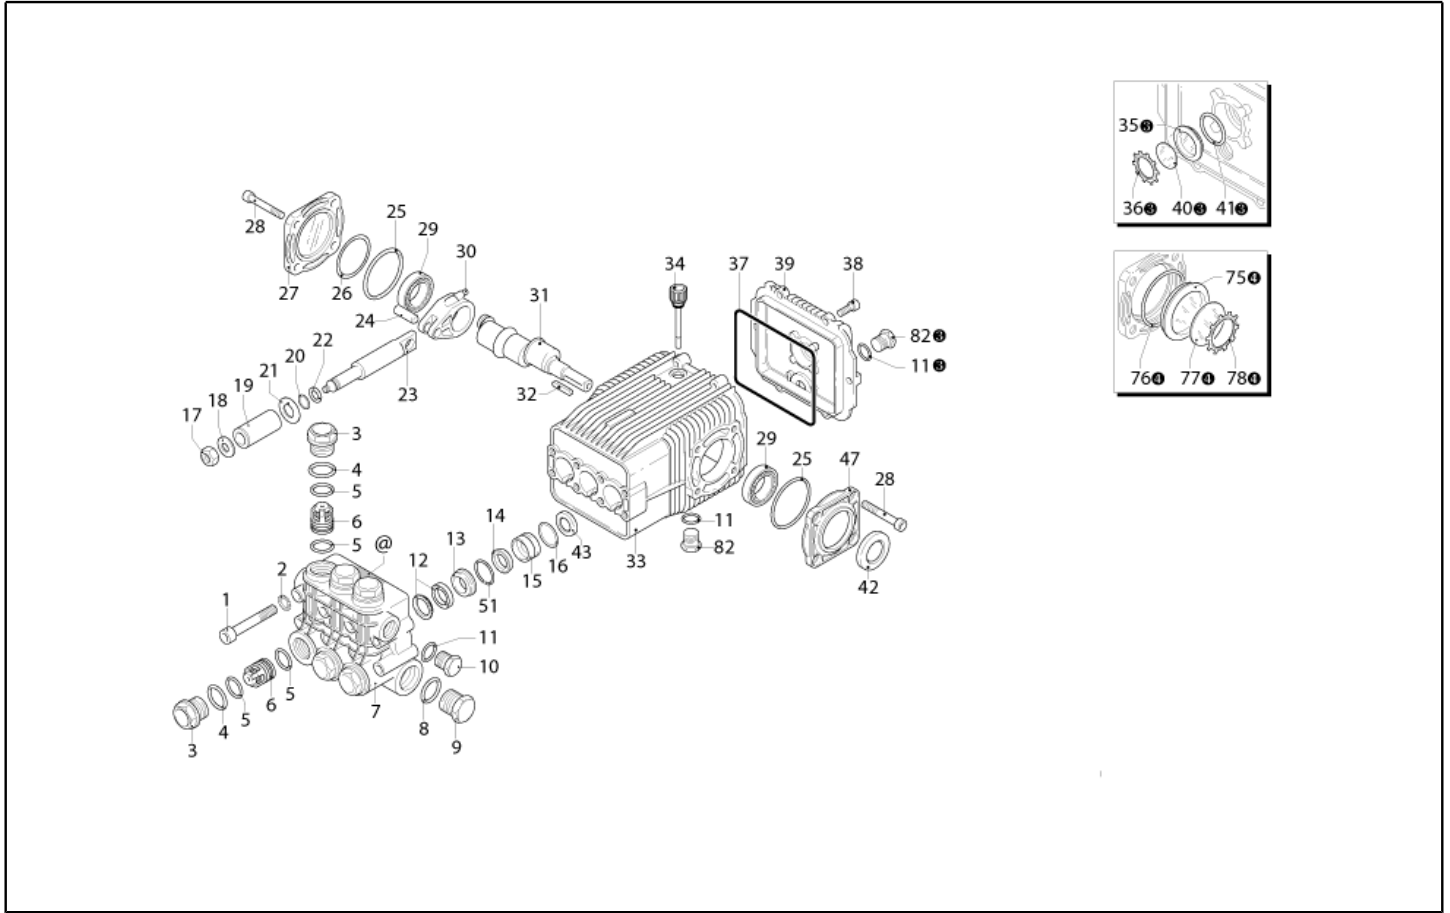

Ref. K	Part N.	Customer Part N.	Description	Quantity	Validity		Price
					From	To	
K	METT40048		TELERUPTEUR CGE CL 25A 300TU 400V 50H	1,00			--
IG	MECI40036		INTERRUPTEUR BRM BP. 0-1 12A +M.0-1	1,00			--
LS	MELF40004		AMPOULE LED RD. 6V H8TT RR FL 06	1,00			--
P1	MEPF45229	00045229	PRESSOSTAT MTM 3/8M NA/NC 25B. MICRO	1,00			--
RT	METT40049		RELAIS THERM. GE RT 1T 17.5 -22.0A	1,00			--
TM	METY40009		MINUTEUR THV/1-DS 400-5/60 30S.F1P	1,00			--
CV1	MECB89887		CABLE H07RNF 4X4 L. 6.500	1,00			--

Ref. K	Part N.	Customer Part N.	Description	Quantity	Validity		Price
					From	To	
0042	S	GUGO11229	JOINT SPI 30X 52X 7 NBR70	1,00			--
0043	S	GUGO40019	JOINT SPI RW	3,00			--
0047		MFVR40033	COUVERCLE CART. AR RW LAT. OPEN	1,00			--
0051	S	GUGO10379	00010379	O-RING D. 22 X 2 NBR 70SH	3,00		--
0075		PVVR40200	VOYANT HUILE RW	1,00			--
0076		GUGO01943	00001943	O-RING D. 34.6 X 2.62 NBR 70SH	1,00		--
0077		PVVR40202	DISQUE CONTRASTO POMPA RW	1,00			--
0078		VTAE40004	SEEGER 0,5 X40,40X30,0	1,00			--
0079		PVVR40235	BOUCHON 3/4G M XLWL	1,00			--
0082		PVVR40099	BOUCHON 3/8 M HRM	2,00			--