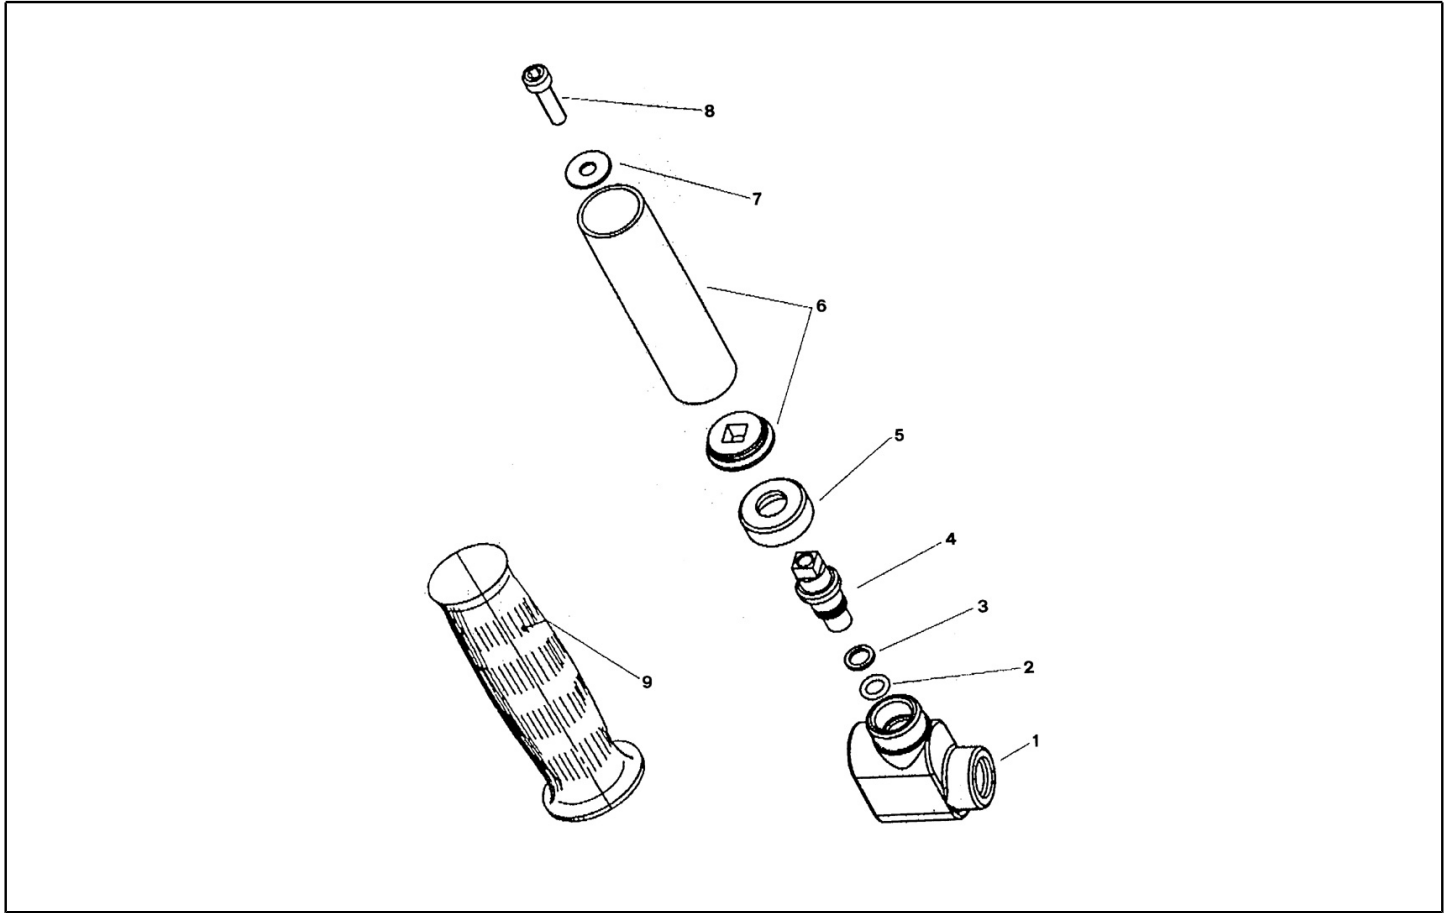

Ref. K	Part N.	Customer Part N.	Description	Quantity	Validity		Price
					From	To	
0001	RCGR41556	00041556	CORPS ROBINET L.DOP. 1/8" MTM	1,00		08/03/2010	--
0001	PVVR40132		CORPS VALVE L.DP 1/4F-1/8FF CP.	1,00	09/03/2010		--
0002	GUGO10330	00010330	O-RING D. 6.07 X 1.78 VIT 70SH	1,00		08/03/2010	--
0003	GUVR41551	00041551	BAGUE ANTIEXTR. SR 010	1,00		08/03/2010	--
0004	PVVR41553	00041553	PETIT PISTON L.DP. MTM	1,00		08/03/2010	--
0005	PVVR41555	00041555	FRETTE L.DOP. MTM	1,00		08/03/2010	--
0006	LAFN41552	00041552	TUYAU D. 22 MTM	1,00			--
0007	VTRS15958	00015958	RONDELLE UNI 6592 5X15X1,5 ZB	1,00			--
0008	VTVT17639	00017639	VIS TCEI M 5X10 UNI 5931	1,00			--
0009	MPVR41554	00041554	POIGNEE D. 22 MTM	1,00			--