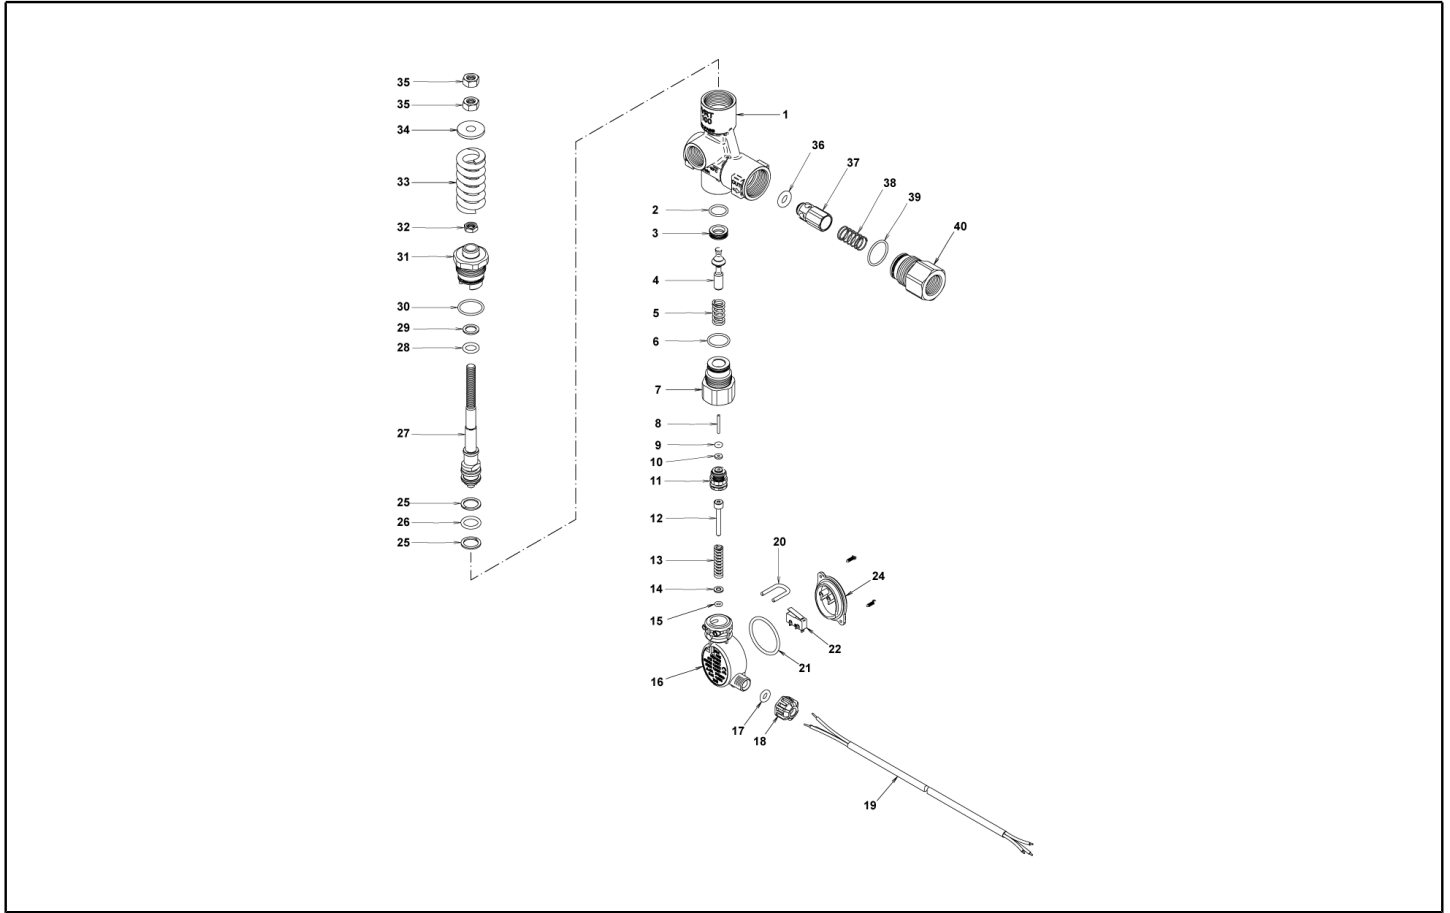

Ref. Part N.	Cust. Part N.	Description	Reference	Price
KTRI40393		KIT P 14-113 VRT100 +PS2	0002 0003 0004 0006 0009 0010 0025 0026 0028 0030 0036 0039 0029	--