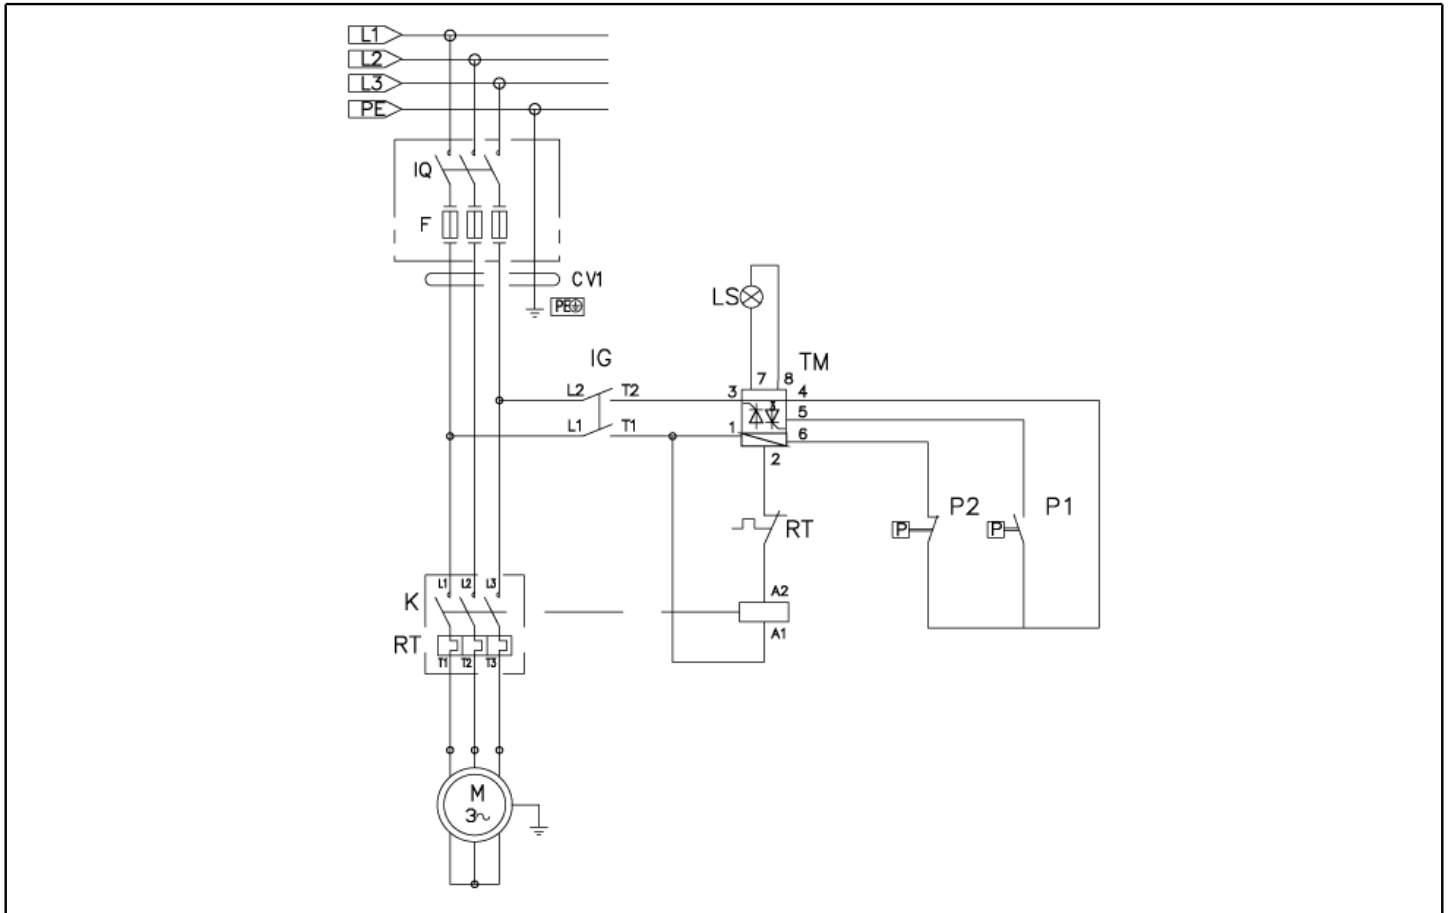

Ref. K	Part N.	Customer Part N.	Description	Quantity	Validity		Price
					From	To	
K	METT40048		TELERUPTEUR CGE CL 25A 300TU 400V 50H	1,00			--
IG	MECI40036		INTERRUPTEUR BRM BP. 0-1 12A +M.0-1	1,00			--
LS	MELF40004		AMPOULE LED RD. 6V H8TT RR FL 06	1,00			--
P1	MEPF45229	00045229	PRESSOSTAT MTM 3/8M NA/NC 25B. MICRO	1,00			--
RT	METT40049		RELAIS THERM. GE RT 1T 17.5 -22.0A	1,00			--
TM	METY40009		MINUTEUR THV/1-DS 400-5/60 30S.F1P	1,00			--
CV1	MECB89887		CABLE H07RNF 4X4 L. 6.500	1,00			--