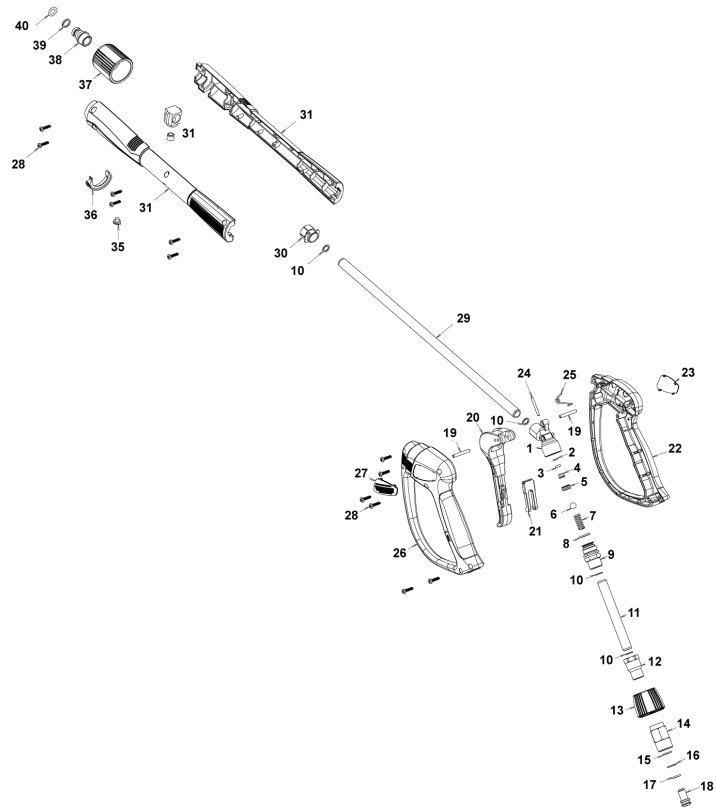

Ref. K	Part N.	Customer Part N.	Description	Quantity	Validity		Price
					From	To	
0001	PVVR40381		CORPS PISTOLET G 5100 G1/4F	1,00			--
0002	S GUVR40074		BAGUE ANTIEXTR. D. 3 X 7.4X1.3	1,00			--
0003	S GUGO21835	00021835	O-RING D. 2.84 X 2.62 VIT. 80SH	1,00			--
0004	PVVR40382		TIGE DE PISTON G 5100	1,00			--
0005	S PVVR40112		SIEGE BILLE G 5000	1,00			--
0006	S SFVR40002		BILLE D.11/32" ALL.GR16	1,00			--
0007	MLML40016		RESSORT D. 9.4 x21.5x1.6 G5000	1,00			--
0008	GUGO12322	00012322	O-RING D. 14 X 1.78 NBR 90SH	1,00			--
0009	PVVR40383		RACCORD COLL.G5100 1/4F	1,00			--
0010	VTRS40017		RONDELLE D. 8.2X11,4X1.00	4,00			--
0011	PVVR40384		TUYAU G 1/4" L.105	1,00			--
0012	RCIN40022		RACCORD SWIV G5100 1/4F	1,00			--
0013	MPVR40819		FRETTE G 5100 SW. BK.	1,00			--
0014	RCIN40021		BRANCHEMENT SWIV 5100 M22	1,00			--
0015	S GUVR40075		BAGUE ANTIEXTR. D. 10 X14X1.5	1,00			--
0016	S GUVR40076		BAGUE ANTIEXTR. D. 11.2X14X1.2	1,00			--
0017	S GUGO15295	00015295	O-RING D. 10.82 X 1.78 VIT 80SH	1,00			--
0018	PVVR40386		VIS SW. G 5100	1,00			--
0019	VTVR40047		GOUPILLE D. 4X29	2,00			--
0020	MPVR40820		GACHETTE G 6000-SW	1,00			--
0021	MPVR40821		DISP.D.SECURITE G 6000-SW	1,00			--
0022	MPVR40822		COQUILLE G 6000-SW DX	1,00			--
0023	MPVR40823		PLAQUE G 6000 GR.DX	1,00			--
0024	PVVR40387		PETIT PISTON G 5100	1,00			--
0025	MLML40029		RESSORT G 5100	1,00			--
0026	MPVR40824		COQUILLE G 6000-SW SX	1,00			--
0027	MPVR40825		PLAQUE G 6000 GR.SX	1,00			--
0028	VTVT40043		VIS AF 4X 14 HILO ZN.N	12,00			--
0029	LCPR40086		TUYAU 1/4 L=420 ZC. 0°	1,00			--
0030	MPVR40493		RACCORD G 5100-SW	1,00			--
0031	MPVR40494		PROTECTION P 420 C/AN.	1,00			--
0035	MPVR40198		BOUCHON G 5000	1,00			--
0036	MPVR40495		BOUCHON G 5100 REM.	1,00			--
0037	PVVR40119		RONDELLE M22X1,5 IRV G5000	1,00			--
0038	RCIN40009		CHEVILLE-GOUJON G 1/4 F IRV G5000	1,00			--
0039	GUVR40034		BAGUE ANTIEXTR. D. 10 X14	1,00			--
0040	GUGO01946	00001946	O-RING D. 9.13 X 2.62 VIT 70SH	1,00			--