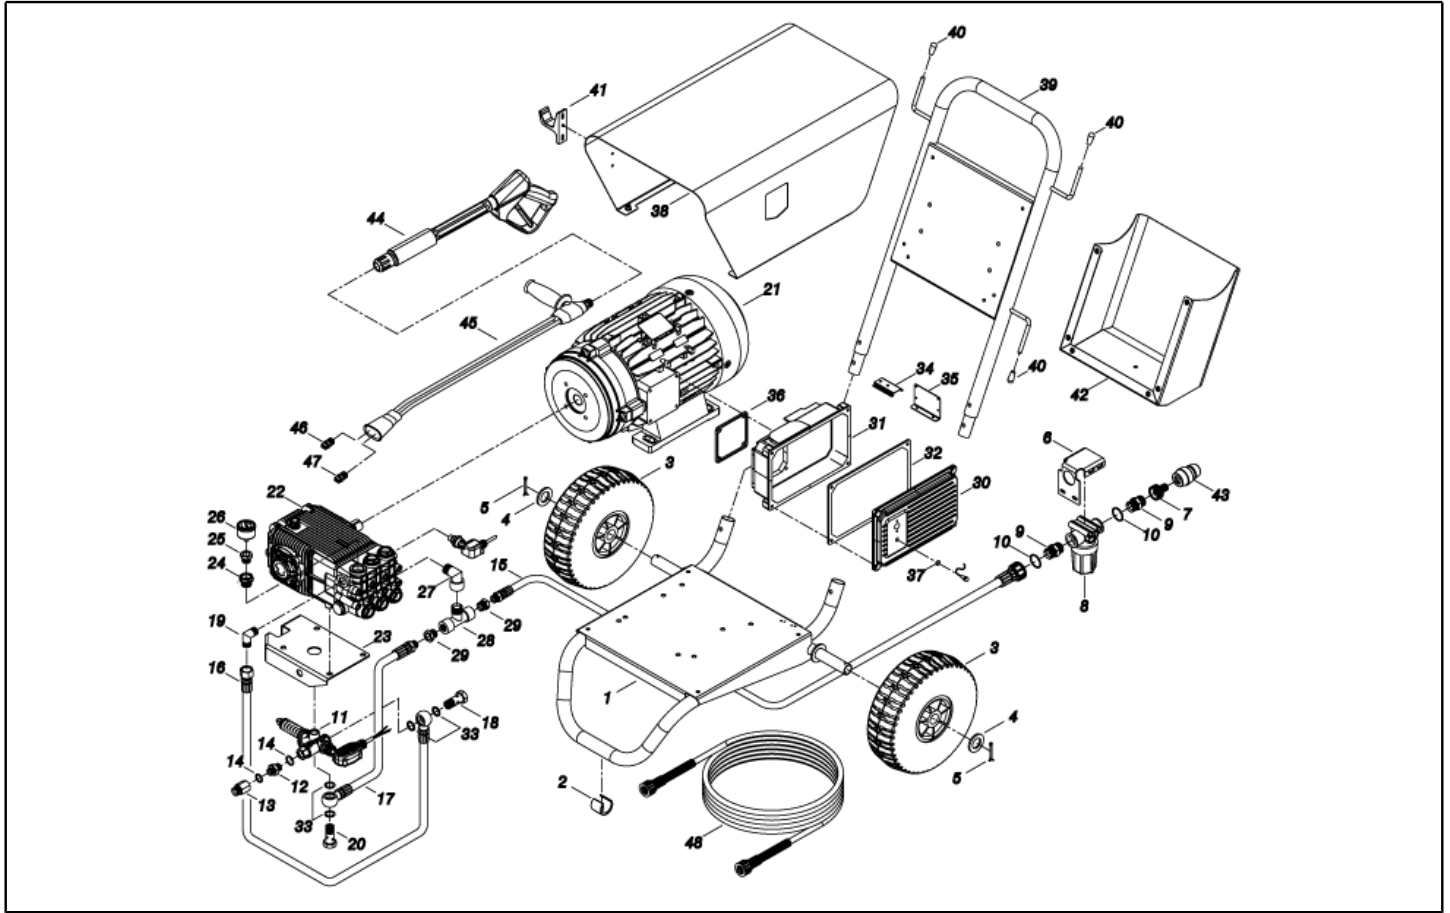

IPC

Spare Parts List

Ref: IDAF40802

Model: PW 160/30 TRI

Ref. K	Part N.	Customer Part N.	Description	Quantity	Validity		Price
					From	To	
0001	LAFN40812		CHARIOT PW-C85 12-15HP AL.	1,00			--
0002	MPVR40787		PETIT PIED D.28-30MM P.7.5MM	1,00			--
0003	RTRT40007		ROUE D. 11,4"X 4/4 -D.25 PN.	2,00			--
0004	VTRS73055	00073055	RONDELLE D.44x26x4 ZC U.6592	2,00			--
0005	VTVR00475	00000475	GOUPILLE D. 4X40	2,00			--
0006	LAFN40811		ETRIER FILTRE PW-C85 10HP AL.	1,00			--
0007	RCVR29600	00029600	PRISE PTC 3/4 F	1,00			--
0008	FTAC40015		FILTRE EAU 3/4 FF 100MS 55L/1 TC	1,00			--
0009	RCVR40006		NIPPLE 3/4 - 3/4 D.18 L=60 PPL	2,00			--
0010	GUGO01043	00001043	O-RING D. 25.07 X 2.62 NBR 70SH	2,00			--
0011	VVAZ40077		SOUPAPE VRT100 1/2F 35MPa +SW	1,00			--
0012	RCDS00611	00000611	NIPPLE 1/2 - 3/8 SV	1,00			--
0013	RCIN03753	00003753	RACCORD MALE M22-3/8 M-FA	1,00			--
0014	VTRS00548	00000548	RONDELLE D.17,5X23X1,5 (3/8)RM	2,00			--
0015	TBBP40098		TUYAU B.P. L=340 3/4F 0° -3/4M 0°	1,00			--
0016	TBAP40186		TUYAU D.JONCT. 3/ 8 R1 L=370 1/2OC-3/8F	1,00			--
0017	TBAP40187		TUYAU D.JONCT. 1/ 2 R1 L=270 1/2OC.-1/2M	1,00			--
0018	RCDS16328	00016328	VIS CREUSE G 1/2 D.8	1,00			--
0019	RCVR40590	00040590	COUDE 3/8" M A.P. OT.MTM	1,00			--
0020	RCDS40233		VIS CREUSE 1/2 C/SC. L=46.0 D.13.5	1,00			--
0021	MOTR40060		MOTEUR 3PH B3-14 HP12 23/400-50 4P	1,00			--
0022	PPAP40118		POMPE XW 30.10 DX N	1,00			--
0023	LAFN40815		SOUPAPE ETRIER PW-C85/15 AL.	1,00			--
0024	PVVR40450		BOUCHON AR XWLA +1/8F	1,00			--
0025	RCVR40156		MANCHON 1/8 M/F L= 23 OT.NK	1,00			--
0026	MNMN18650	00018650	MANOMETRE 0-300 D.40	1,00			--
0027	RCVR40176		COUDE 3/4" M/F O.NIK	1,00			--
0028	RCVR40175		RACCORD T 3/4 F/M/F OT.NIK	1,00			--
0029	RCVR40042		REDUCTION 3/4-1/2 M/F NIK	2,00			--
0030	MEVR40180		COUVERCLE BOITE PW-C85 C/F.Led ALL.	1,00			--
0031	MEVR40179		BOITE CONTROLE PW-C85 ALL.	1,00			--
0032	GUGO40068		JOINT COPERCH. H132 RV	1,00			--
0033	VTRS00549	00000549	RONDELLE D.21,5X27X1,5 (1/2) RM	4,00			--
0034	LAFN40829		SUPPORT L.60 PW-C85	1,00			--
0035	LAFN40828		BRIDE PW-C85 ZC.	1,00			--
0036	GUGO40067		JOINT H132 RV IP55	1,00			--
0037	GUGO40058		JOINT D. 7.7-11 X1 NBR 70SH	1,00			--
0038	LAFN40814		COUVERTURE PW-C85 12-15HP AL.	1,00			--
0039	LAFN40816		POIGNEE PW-C85 12-15HP AL.	1,00			--
0040	MPVR32471	00032471	EMBOU D. 8 BK	3,00			--
0041	MPVR14947	00014947	PORTE LANCE NYL 66	1,00			--
0042	LAFN40817		PORTE-OUTIL PW-C85/15 NTR AL.	1,00			--
0043	RCVR29602	00029602	RACCORD D. 1/2"-5/8" PTC	1,00			--
0044	IPPR40020		POIGNEE G 6000+P.330 +M22 SW.M V	1,00			--