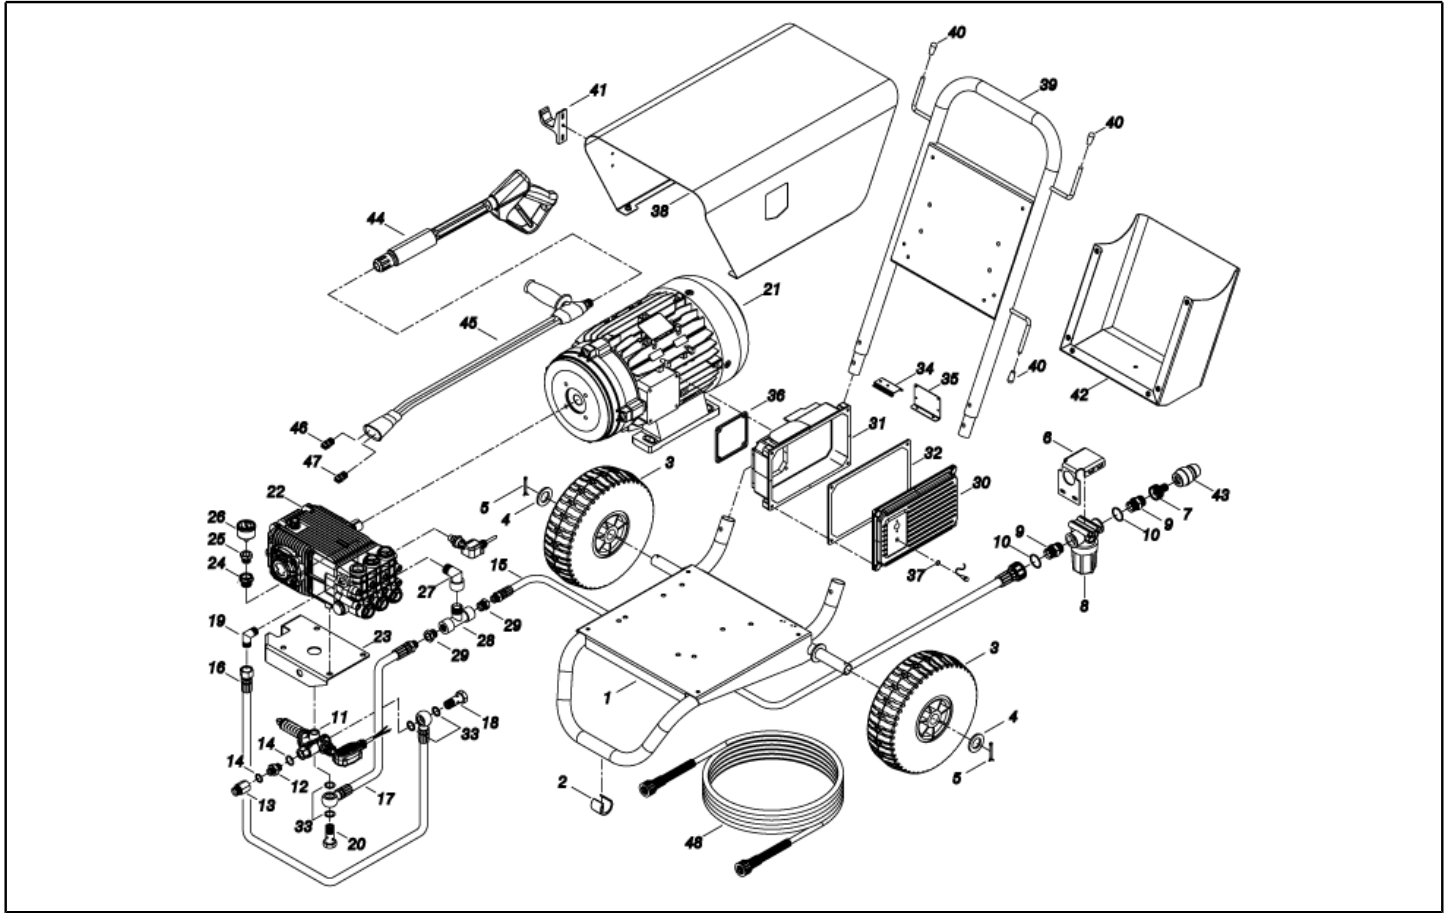

IPC

Spare Parts List

Ref: IDAF40803

Model: PW 200/30 TRI

Ref. K	Part N.	Customer Part N.	Description	Quantity	Validity		Price
					From	To	
0001	LAFN40812		CHARIOT PW-C85 12-15HP AL.	1,00			--
0002	MPVR40787		PETIT PIED D.28-30MM P.7.5MM	1,00			--
0003	RTRT40007		ROUE D. 11,4"X 4/4 -D.25 PN.	2,00			--
0004	VTRS73055	00073055	RONDELLE D.44x26x4 ZC U.6592	2,00			--
0005	VTVR00475	00000475	GOUPILLE D. 4X40	2,00			--
0006	LAFN40811		ETRIER FILTRE PW-C85 10HP AL.	1,00			--
0007	RCVR29600	00029600	PRISE PTC 3/4 F	1,00			--
0008	FTAC40015		FILTRE EAU 3/4 FF 100MS 55L/1 TC	1,00			--
0009	RCVR40006		NIPPLE 3/4 - 3/4 D.18 L=60 PPL	2,00			--
0010	GUGO01043	00001043	O-RING D. 25.07 X 2.62 NBR 70SH	2,00			--
0011	VVAZ40077		SOUPAPE VRT100 1/2F 35MPa +SW	1,00			--
0012	RCDS00611	00000611	NIPPLE 1/2 - 3/8 SV	1,00			--
0013	RCIN03753	00003753	RACCORD MALE M22-3/8 M-FA	1,00			--
0014	VTRS00548	00000548	RONDELLE D.17,5X23X1,5 (3/8)RM	2,00			--
0015	TBBP40098		TUYAU B.P. L=340 3/4F 0° -3/4M 0°	1,00			--
0016	TBAP40186		TUYAU D.JONCT. 3/ 8 R1 L=370 1/2OC-3/8F	1,00			--
0017	TBAP40187		TUYAU D.JONCT. 1/ 2 R1 L=270 1/2OC.-1/2M	1,00			--
0018	RCDS16328	00016328	VIS CREUSE G 1/2 D.8	1,00			--
0019	RCVR40590	00040590	COUDE 3/8" M A.P. OT.MTM	1,00			--
0020	RCDS40233		VIS CREUSE 1/2 C/SC. L=46.0 D.13.5	1,00			--
0021	MOTR40061		MOTEUR 3PH B3-14 HP15 23/400-50 4P	1,00			--
0022	PPAP40118		POMPE XW 30.10 DX N	1,00			--
0023	LAFN40815		SOUPAPE ETRIER PW-C85/15 AL.	1,00			--
0024	PVVR40450		BOUCHON AR XWLA +1/8F	1,00			--
0025	RCVR40156		MANCHON 1/8 M/F L= 23 OT.NK	1,00			--
0026	MNMN18650	00018650	MANOMETRE 0-300 D.40	1,00			--
0027	RCVR40176		COUDE 3/4" M/F O.NIK	1,00			--
0028	RCVR40175		RACCORD T 3/4 F/M/F OT.NIK	1,00			--
0029	RCVR40042		REDUCTION 3/4-1/2 M/F NIK	2,00			--
0030	MEVR40180		COUVERCLE BOITE PW-C85 C/F.Led ALL.	1,00			--
0031	MEVR40179		BOITE CONTROLE PW-C85 ALL.	1,00			--
0032	GUGO40068		JOINT COPERCH. H132 RV	1,00			--
0033	VTRS00549	00000549	RONDELLE D.21,5X27X1,5 (1/2) RM	4,00			--
0034	LAFN40829		SUPPORT L.60 PW-C85	1,00			--
0035	LAFN40828		BRIDE PW-C85 ZC.	1,00			--
0036	GUGO40067		JOINT H132 RV IP55	1,00			--
0037	GUGO40058		JOINT D. 7.7-11 X1 NBR 70SH	1,00			--
0038	LAFN40814		COUVERTURE PW-C85 12-15HP AL.	1,00			--
0039	LAFN40816		POIGNEE PW-C85 12-15HP AL.	1,00			--
0040	MPVR32471	00032471	EMBOUT D. 8 BK	3,00			--
0041	MPVR14947	00014947	PORTE LANCE NYL 66	1,00			--
0042	LAFN40817		PORTE-OUTIL PW-C85/15 NTR AL.	1,00			--
0043	RCVR29602	00029602	RACCORD D. 1/2"-5/8" PTC	1,00			--
0044	IPPR40020		POIGNEE G 6000+P.330 +M22 SW.M V	1,00			--