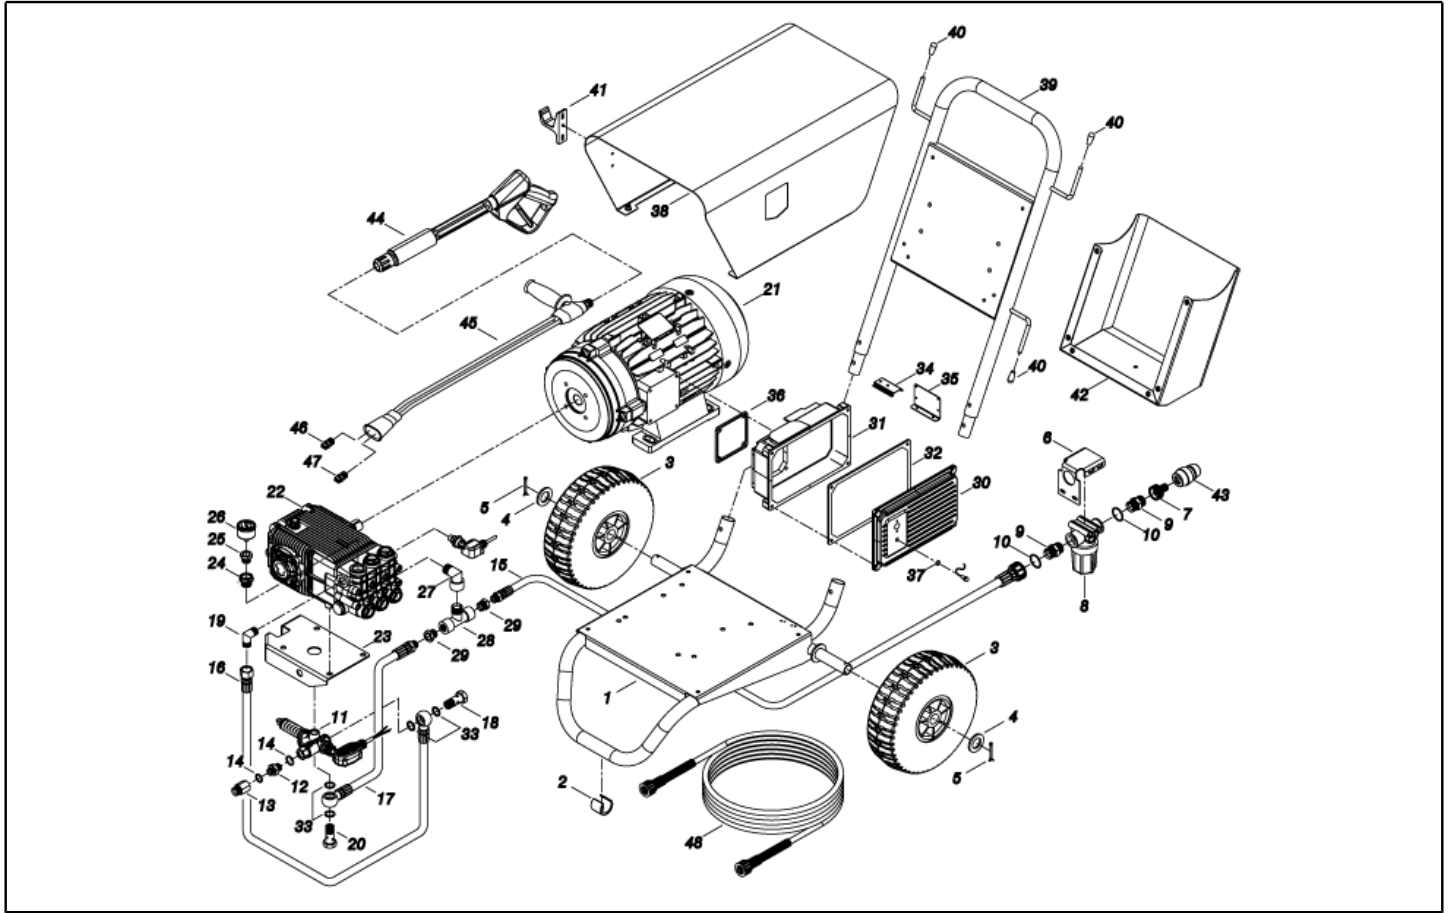

IPC

Spare Parts List

Ref: IDAF40803

Model: PW 200/30 TRI

Ref. K	Part N.	Customer Part N.	Description	Quantity	Validity		Price
					From	To	
0001	LAFN40812		CHARIOT PW-C85 12-15HP AL.	1,00			--
0002	MPVR40787		PETIT PIED D.28-30MM P.7.5MM	1,00			--
0003	RTRT40007		ROUE D. 11,4"X 4/4 -D.25 PN.	2,00			--
0004	VTRS73055	00073055	RONDELLE D.44x26x4 ZC U.6592	2,00			--
0005	VTVR00475	00000475	GOUPILLE D. 4X40	2,00			--
0006	LAFN40811		ETRIER FILTRE PW-C85 10HP AL.	1,00			--
0007	RCVR29600	00029600	PRISE PTC 3/4 F	1,00			--
0008	FTAC40015		FILTRE EAU 3/4 FF 100MS 55L/1 TC	1,00			--
0009	RCVR40006		NIPPLE 3/4 - 3/4 D.18 L=60 PPL	2,00			--
0010	GUGO01043	00001043	O-RING D. 25.07 X 2.62 NBR 70SH	2,00			--
0011	VVAZ40077		SOUPAPE VRT100 1/2F 35MPa +SW	1,00			--
0012	RCDS00611	00000611	NIPPLE 1/2 - 3/8 SV	1,00			--
0013	RCIN03753	00003753	RACCORD MALE M22-3/8 M-FA	1,00			--
0014	VTRS00548	00000548	RONDELLE D.17,5X23X1,5 (3/8)RM	2,00			--
0015	TBBP40098		TUYAU B.P. L=340 3/4F 0° -3/4M 0°	1,00			--
0016	TBAP40186		TUYAU D.JONCT. 3/ 8 R1 L=370 1/2OC-3/8F	1,00			--
0017	TBAP40187		TUYAU D.JONCT. 1/ 2 R1 L=270 1/2OC.-1/2M	1,00			--
0018	RCDS16328	00016328	VIS CREUSE G 1/2 D.8	1,00			--
0019	RCVR40590	00040590	COUDE 3/8" M A.P. OT.MTM	1,00			--
0020	RCDS40233		VIS CREUSE 1/2 C/SC. L=46.0 D.13.5	1,00			--
0021	MOTR40061		MOTEUR 3PH B3-14 HP15 23/400-50 4P	1,00			--
0022	PPAP40118		POMPE XW 30.10 DX N	1,00			--
0023	LAFN40815		SOUPAPE ETRIER PW-C85/15 AL.	1,00			--
0024	PVVR40450		BOUCHON AR XWLA +1/8F	1,00			--
0025	RCVR40156		MANCHON 1/8 M/F L= 23 OT.NK	1,00			--
0026	MNMN18650	00018650	MANOMETRE 0-300 D.40	1,00			--
0027	RCVR40176		COUDE 3/4" M/F O.NIK	1,00			--
0028	RCVR40175		RACCORD T 3/4 F/M/F OT.NIK	1,00			--
0029	RCVR40042		REDUCTION 3/4-1/2 M/F NIK	2,00			--
0030	MEVR40180		COUVERCLE BOITE PW-C85 C/F.Led ALL.	1,00			--
0031	MEVR40179		BOITE CONTROLE PW-C85 ALL.	1,00			--
0032	GUGO40068		JOINT COPERCH. H132 RV	1,00			--
0033	VTRS00549	00000549	RONDELLE D.21,5X27X1,5 (1/2) RM	4,00			--
0034	LAFN40829		SUPPORT L.60 PW-C85	1,00			--
0035	LAFN40828		BRIDE PW-C85 ZC.	1,00			--
0036	GUGO40067		JOINT H132 RV IP55	1,00			--
0037	GUGO40058		JOINT D. 7.7-11 X1 NBR 70SH	1,00			--
0038	LAFN40814		COUVERTURE PW-C85 12-15HP AL.	1,00			--
0039	LAFN40816		POIGNEE PW-C85 12-15HP AL.	1,00			--
0040	MPVR32471	00032471	EMBOUT D. 8 BK	3,00			--
0041	MPVR14947	00014947	PORTE LANCE NYL 66	1,00			--
0042	LAFN40817		PORTE-OUTIL PW-C85/15 NTR AL.	1,00			--
0043	RCVR29602	00029602	RACCORD D. 1/2"-5/8" PTC	1,00			--
0044	IPPR40020		POIGNEE G 6000+P.330 +M22 SW.M V	1,00			--