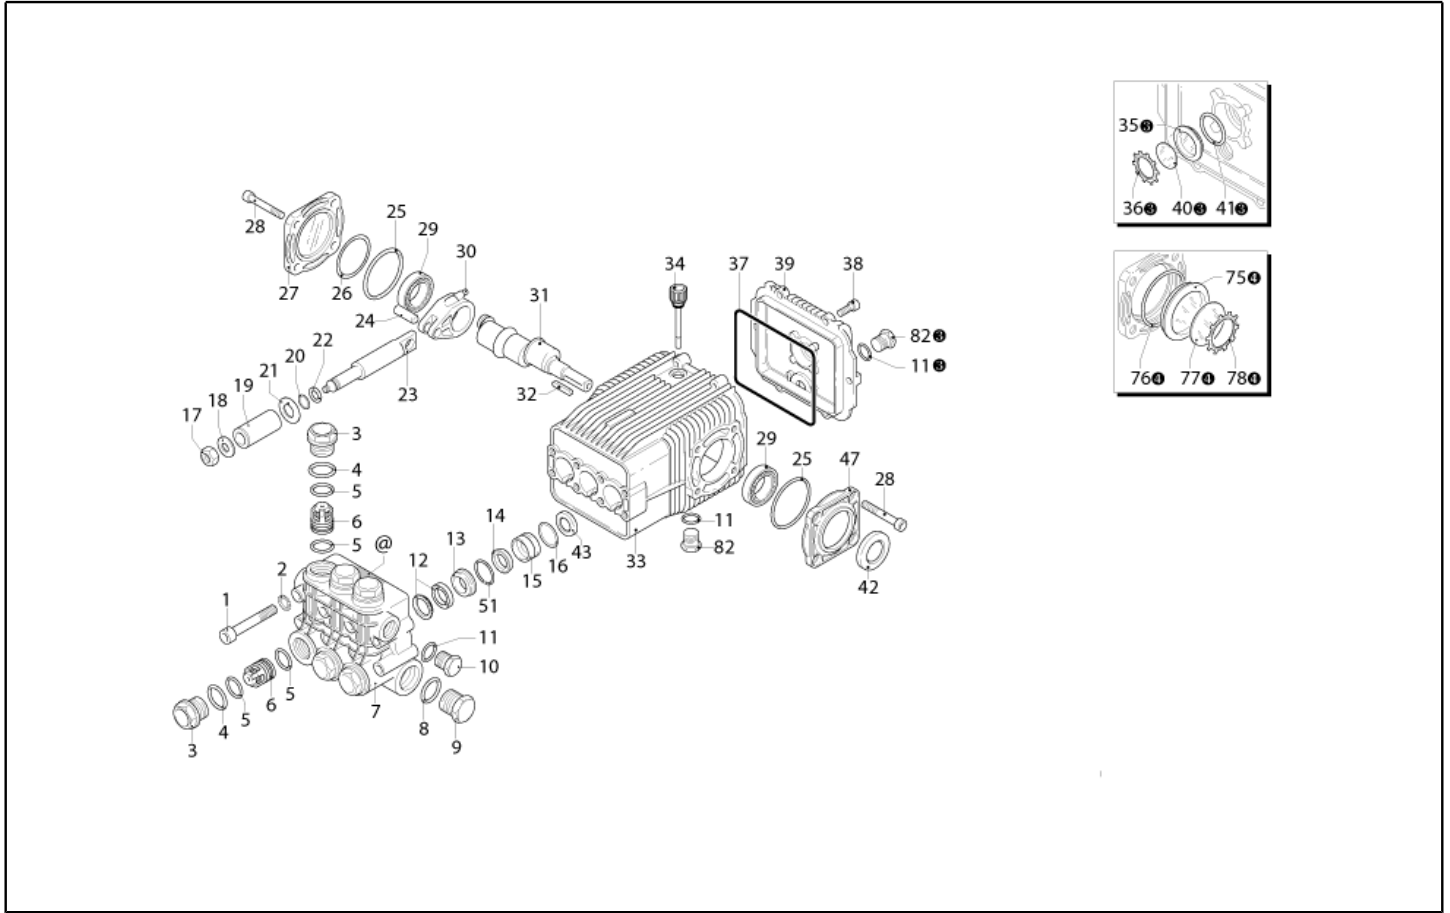

Ref. K	Part N.	Customer Part N.	Description	Quantity	Validity		Price
					From	To	
K	METT40048		TELERUPTEUR CGE CL 25A 300TU 400V 50H	1,00			--
IG	MECI40036		INTERRUPTEUR BRM BP. 0-1 12A +M.0-1	1,00			--
LS	MELF40004		AMPOULE LED RD. 6V H8TT RR FL 06	1,00			--
P1	MEPF45229	00045229	PRESSOSTAT MTM 3/8M NA/NC 25B. MICRO	1,00			--
RT	METT40050		RELAIS THERM. GE RT 1U 21.0 -26.0A	1,00			--
TM	METY40009		MINUTEUR THV/1-DS 400-5/60 30S.F1P	1,00			--
CV1	MECB89887		CABLE H07RNF 4X4 L. 6.500	1,00			--

Ref. K	Part N.	Customer Part N.	Description	Quantity	Validity		Price
					From	To	
0042	S GUGO11229	00011229	JOINT SPI 30X 52X 7 NBR70	1,00			--
0043	S GUGO40019		JOINT SPI RW	3,00			--
0047	MFVR40033		COUVERCLE CART. AR RW LAT. OPEN	1,00			--
0051	S GUGO10379	00010379	O-RING D. 22 X 2 NBR 70SH	3,00			--
0075	PVVR40200		VOYANT HUILE RW	1,00			--
0076	GUGO01943	00001943	O-RING D. 34.6 X 2.62 NBR 70SH	1,00			--
0077	PVVR40202		DISQUE CONTRASTO POMPA RW	1,00			--
0078	VTAE40004		SEEGER 0,5 X40,40X30,0	1,00			--
0079	PVVR40235		BOUCHON 3/4G M XLWL	1,00			--
0082	PVVR40099		BOUCHON 3/8 M HRM	2,00			--