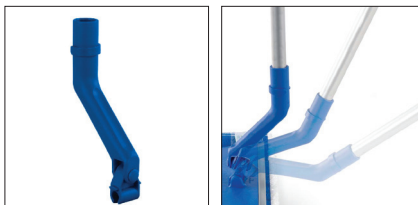

FICHE PRODUIT

Date : 17-12-2019

UNIKO/ERGOSWING - Support ergonomique, pliable 40 cm

RÉF.	NOTE	COLORIS	POIDS	COND.	VOLUME (m ³)	DIMENSIONS (cm)
0700920/TD	Support seul, avec articulation ErgoSwing, sans manche		0,548 kg net	10	0.028	40 x 11

DESCRIPTION

Support de lavage et désinfection pour franges à poches.
Muni d'une articulation ergonomique ErgoSwing.
Pliable, avec accroche pour maintien de la frange.

COMPOSITION

En polypropylène

INFORMATIONS COMPLÉMENTAIRES

Étudié pour faciliter le nettoyage à la godille (mouvement en "S") de l'opérateur sans effort de rotation de l'épaule, du bras et du poignet.
Moins d'effort pour l'opérateur et une productivité augmentée.
Permet à l'opérateur de nettoyer facilement même les zones difficiles d'accès sous les meubles.
Utiliser avec manche pour système Ergoswing réf. 0700AM3045B.