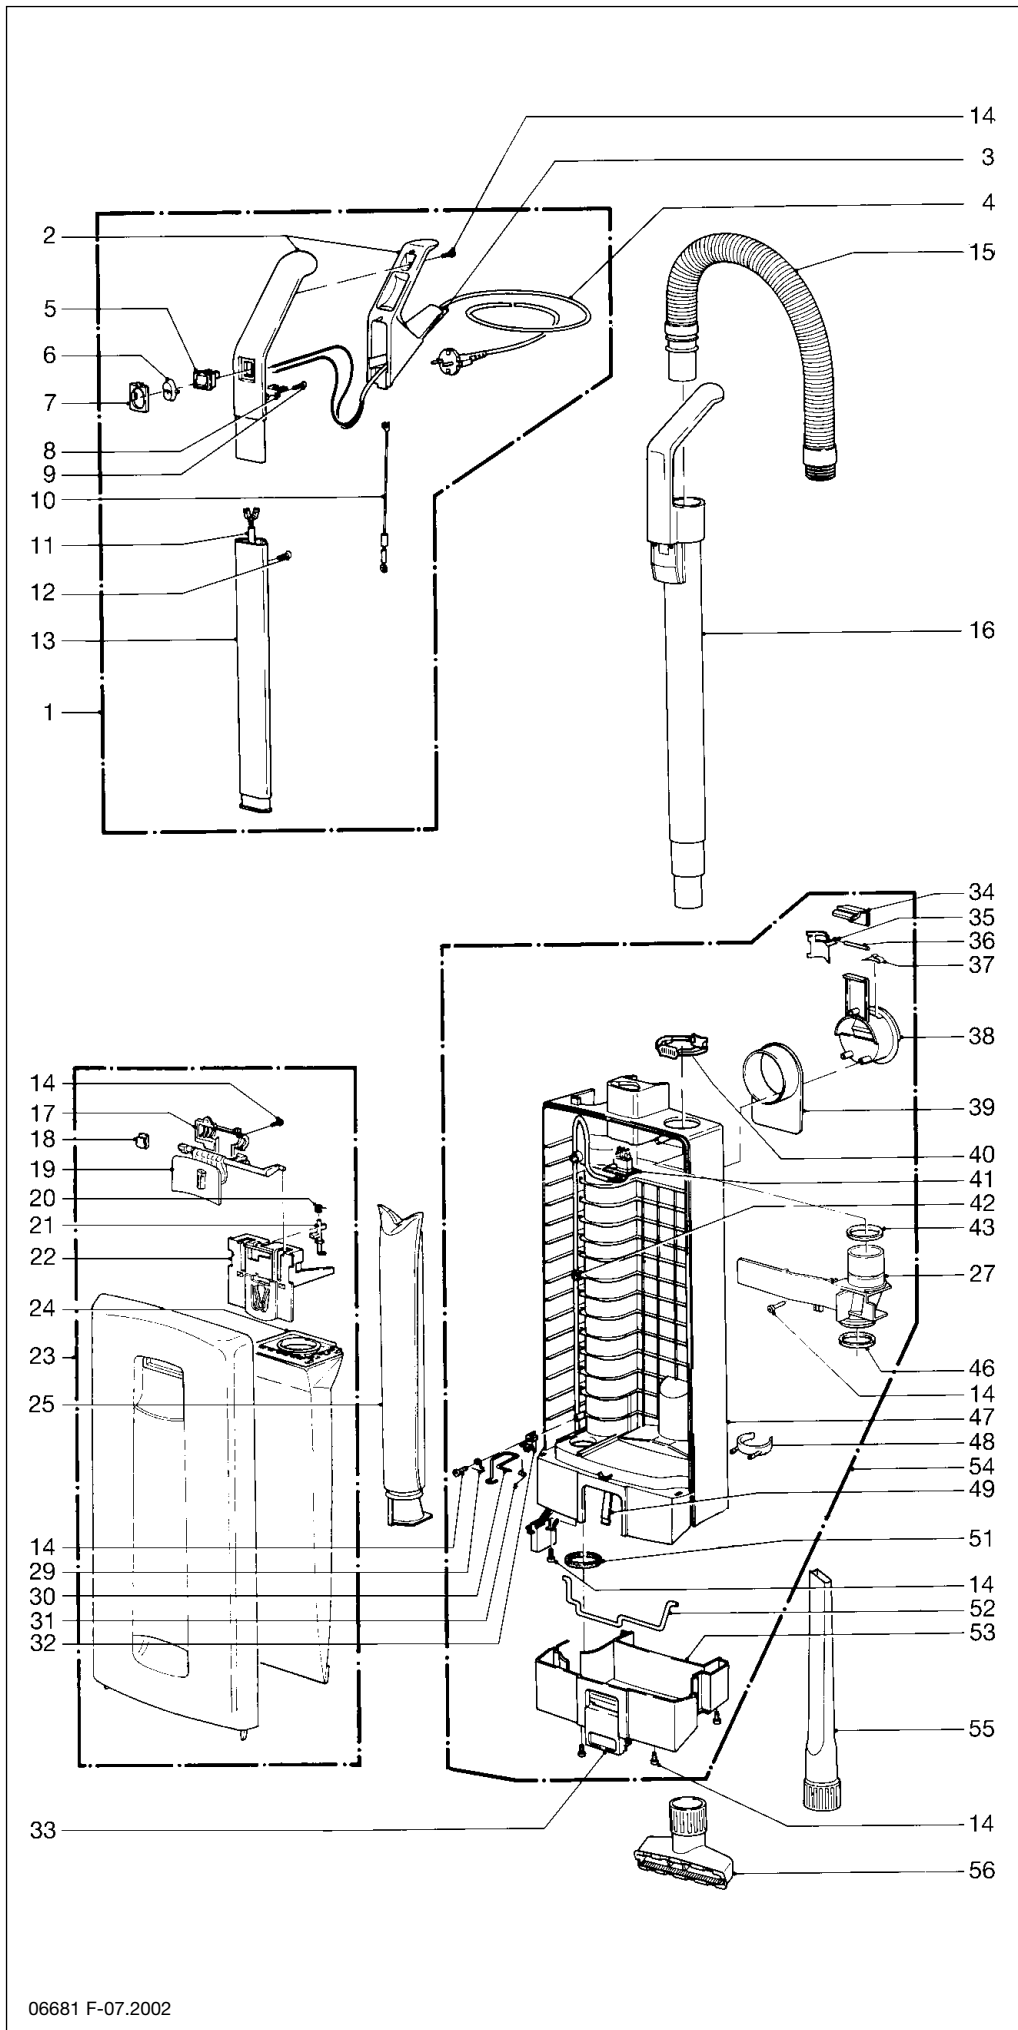

SEBO automatic XP 2

Pos.	Par./No.	Description
1	5628 hg	Manche complet (avec EU-Fiche)
	5626 hg	Manche complet (avec CH-Fiche)
2	5296 ES	Poignée (incl. Pos. 7+10)
3	5359 hg	Passe cable
4	5260 dg	Cable (avec EU-Fiche)
	5351 dg	Cable (avec CH-Fiche)
5	05111	Contacteur
6	5160 bl	Interrupteur, bleu
	5160 dg	Interrupteur, gris
	5160 tk	Interrupteur, vert
7	5161 hg	Couvercle d'interrupteur
8	5162	Bride de serrage
9	0103	Vis C 3,9 x 16 DIN 7981
10	5253	Fil antistatique
11	5216 ER	Cable électrique interieur de manche
12	0129	Vis, M4 x 12
13	5187	Manche aluminium
14	0102	Vis F 3,9 x 13 DIN 7981
15	5040 hg	Flexible
16	5045 hg	Tube complet
17	5803 hg	Couvercle
18	5319	Ressort de support de poussiere
19	5706 bl	Verrou de couvercle, bleu
	5706 dg	Verrou de couvercle, gris
	5706 tk	Verrou de couvercle, vert
20	5091	Ressort
21	5360	Levier de securite
22	5324	Crochet sac poussiere (incl. Pos. 20+21)
23	5800 SE	Couvercle de logement sac poussiere, vert
	5805 SE	Couvercle de logement sac poussiere, gris
	5808 SE	Couvercle de logement sac poussiere, bleu
24	5093	Sacs poussiere papier
25	5036 ER	Filtre hospital
27	5380 HG	Couvercle, complet (incl. Pos. 43+46)
29	1073	Bride de serrage
30	5208	Levier de securite
31	5210	Ressort
32	5164	Support de ressort
33	5082 bl	Verrou, bleu
	5082 dg	Verrou, gris
	5082 tk	Verrou, vert
34	5098 hg	Verrou de manche
35	5099	Guide metal
36	0187	Axe de verrou de manche
37	5146	Ressort
38	5145 hg	Support crochet de cable
39	5144 hg	Crochet de cable
40	5424 dg	Clip plastique
41	5217 ER	Cable électrique interieur du logement sac poussiere
42	5266	Crochet de cable
43	5043	Joint de caoutchouc
46	5289	Joint de caoutchouc
47	5279 hg	Logement de sac poussiere
48	1823 hg	Clips de fixation accessoires
49	5084	Ressort de verrou
51	5163	Joint de caoutchouc
52	5083	Levier de verrouillage
53	5085 hg	Carter inferieur du logement sac poussiere
54	5184 bl	Logement sac poussiere, bleu
	5184 hg	Logement sac poussiere, gris
	5184 tk	Logement sac poussiere, vert
55	1092 hg	Buse sifflet
56	1491 hg	Buse brosse fauteuil