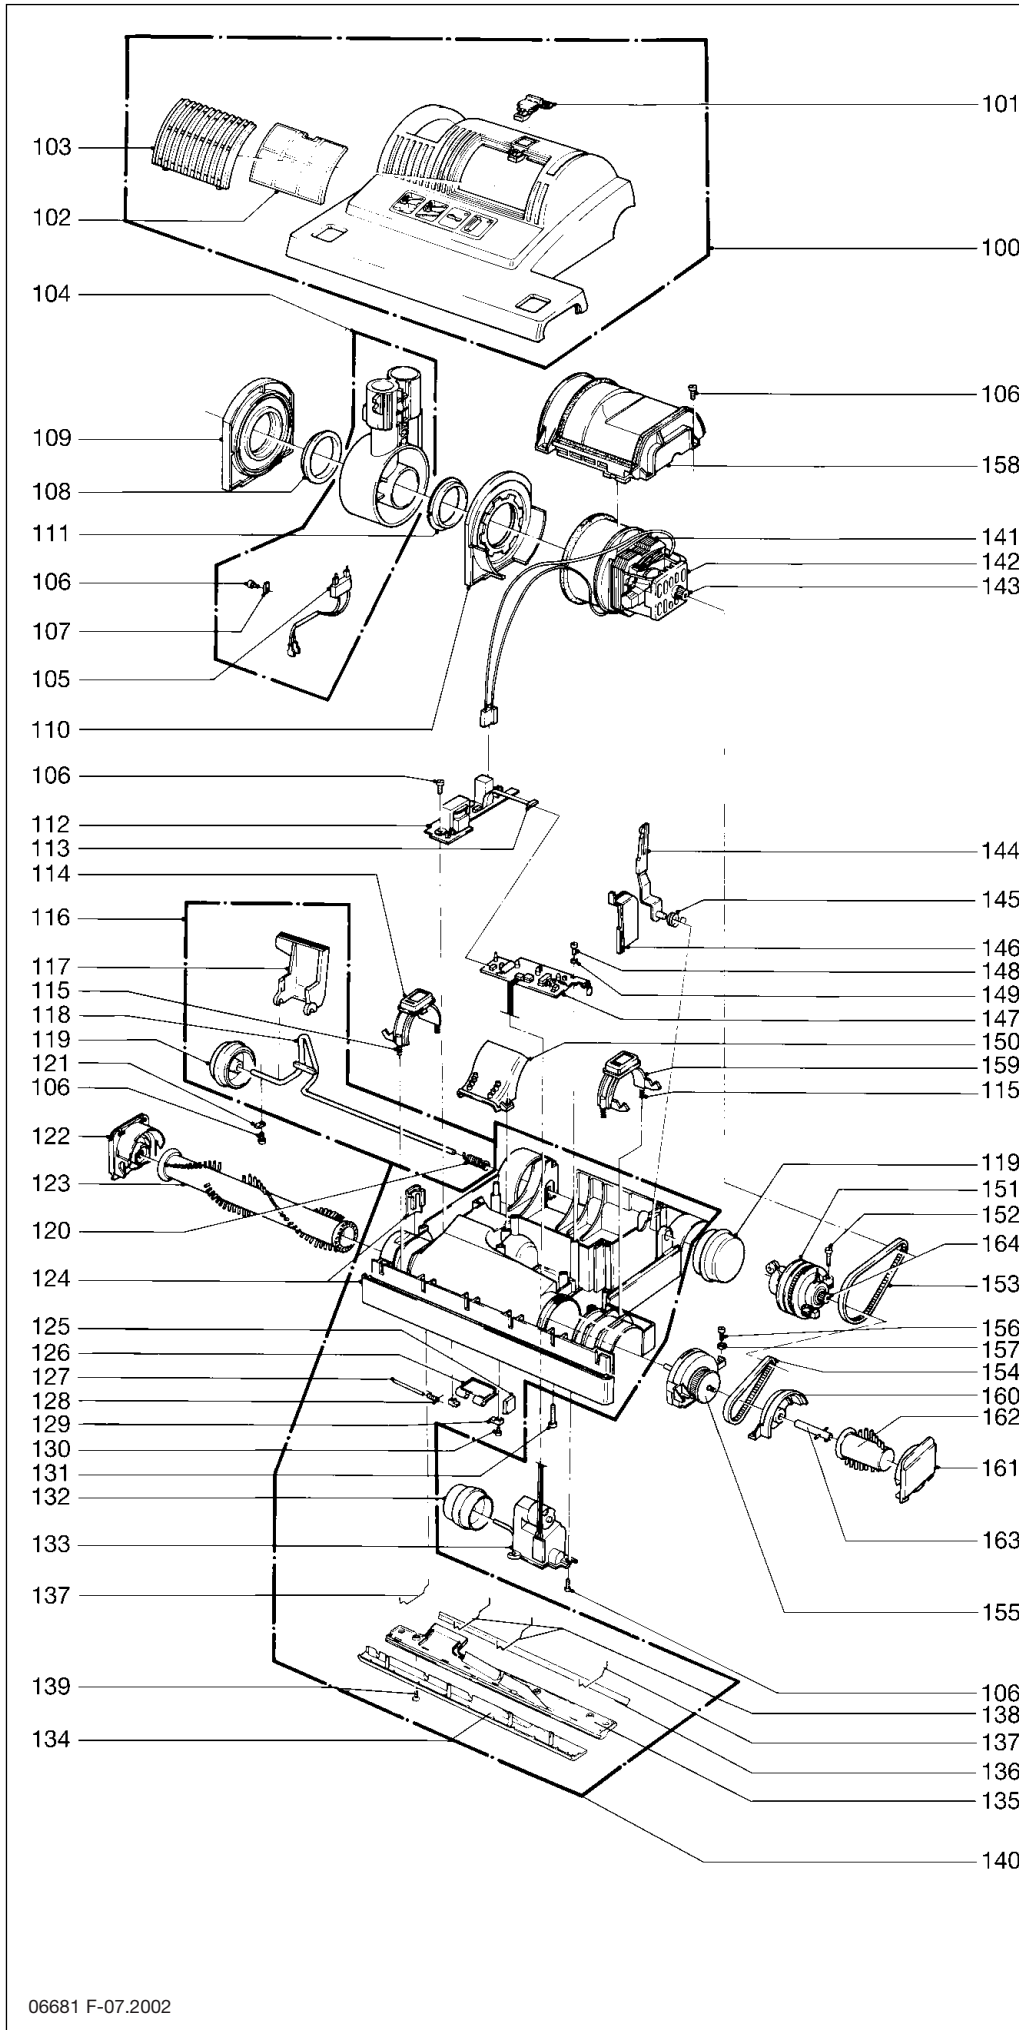

SEBO automatic XP 2

Pos.	Par./No.	Description
100	5497 SE	Couvercle complet du bloc moteur, bleu
	5492 SE	Couvercle complet du bloc moteur, gris
	5496 SE	Couvercle complet du bloc moteur, vert
101	5008 bl	Verrou grille de filtre, bleu
	5008 dg	Verrou grille de filtre, gris
	5008 tk	Verrou grille de filtre, vert
102	5143	Filtre sortie d'air
103	5007 bl	Grille de filtre, bleu
	5007 dg	Grille de filtre, gris
	5007 tk	Grille de filtre, vert
104	5729 hg	Nez d'articulation (inc. Pos.105)
105	5176	Cable électrique d'articulation
106	0102	Vis F 3,9 x 13 DIN 7981
107	2494	Bride de serrage
108	5101	Rondelle de nez d'articulation
109	5178	Support d'embout droit
110	5728	Support d'embout gauche
111	5717	Rondelle de nez d'articulation
112	5193 ER	Transformateur 230/240V
113	5205	Cable A 6 branches
114	5102 bl	Verrou de brosse, bleu
	5102 dg	Verrou de brosse, gris
	5102 tk	Verrou de brosse, vert
115	5103	Ressort de verrou de brosse
116	5051 hg	Axe complet
117	5059 dg	Pedale de pied
118	5053	Axe
119	5055 hg	Roue
120	2010	Ressort d'axe
121	2014	Bride de serrage
122	5287 bl	Bloc de roulement droit, bleu
	5031 dg	Bloc de roulement droit, gris
	5031 tk	Bloc de roulement droit, vert
123	5290 ER	Rouleau de brosse set (incl. Pos. 162)
124	5230 hg	Pare choc caoutchouc
125	5155 hg	Plaquette
126	5172 OR	Portiere (incl. Pos. 127 + 128)
127	5303	Axe de portiere
128	5304	Ressort
129	5154 hg	Bride de serrage
130	0100	Vis C 2,9 x 9,5 DIN 7981
131	0176 TL	Vis AM 4 x 30, DIN 7985
132	5174 hg	Roue de réglage
133	5060 ER	Centrale de réglage
134	5413 hg	Plaque metal avant X2, cpl.
135	5414 hg	Plaque metal arriere X2 (incl. Pos. 136 + 139)
136	5400-2	Barrette caoutchouc
137	5401	Separateur court
138	5402	Separateur long
139	0197	Vis M 4 x 12
140	5321 hg	Chassis X2, cpl.
141	5470	Bloc moteur 1000W / 230V
	05118 S	Charbon p. moteur set
142	5100	Support moteur
143	5462	Poulie 2MR
144	5129	Levier de support
145	5107-1	Ressort
146	5112 sw	Cache
147	5740 ER	Controle électronique
148	0107	Vis C 2,9 x 13
149	0143	Rondelle 3,2
150	5173 sw	Couvercle du passage de poussiere
151	5465	Sensor X5
152	0104	Vis C 3,9 x 25 DIN 7981
153	5463	Courroie 2MR-310-6
154	5110	Courroie 219 3M HTDII-6
155	5767 hg	Bloc de roulement gauche, cpl.
156	0103	Vis C 3,9 x 16 DIN 7981
157	0141	Embrayage
158	5018	Capot moteur
159	5239 bl	Verrou de brosse gauche, bleu
	5239 dg	Verrou de brosse gauche, gris
	5239 tk	Verrou de brosse gauche, vert
160	5244 hg	Prolongement bloc
161	5288 bl	Couvercle de brosse gauche, bleu
	5249 dg	Couvercle de brosse gauche, gris
	5249 tk	Couvercle de brosse gauche, vert
162	5250	Extension de brosse X2/X3
163	5246	Prolongement d'axe
164	5117/1	Poulie