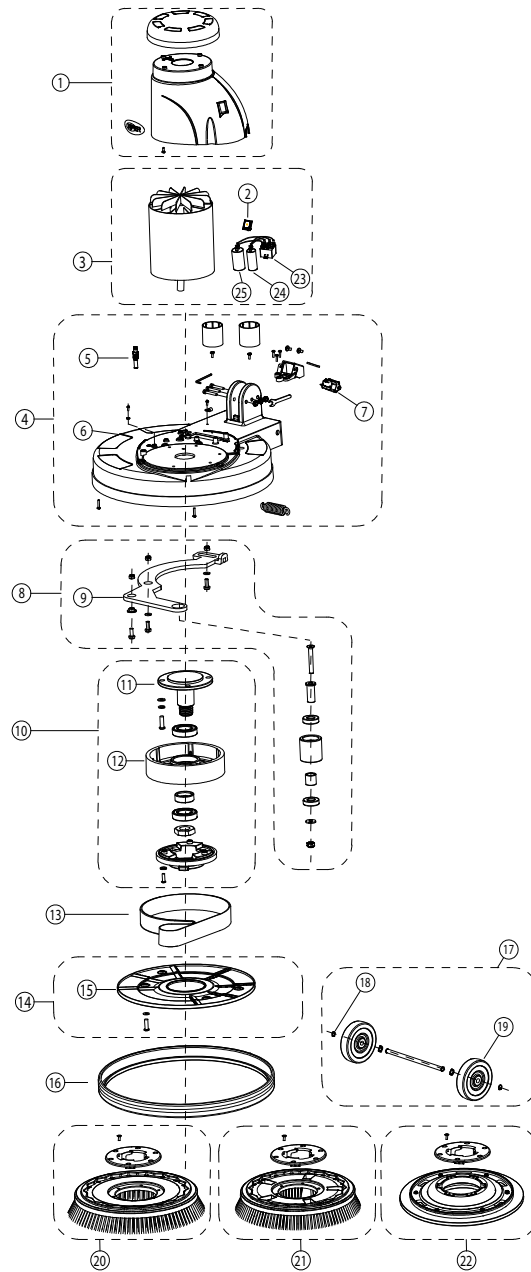

PARTS LIST

2018.05.22

TABLE OF CONTENTS

HS350 - Base	1
HS350 - Handle	3
HS350 - Tank dust, collection	5
WEAR AND TEAR PARTS	7

Pos.	Réf article	Qté	Désignation	Notes
1	VF75488HS	1	COUVERTURE MOTEUR	
2	GV70103-B	1	INTER DE PRISE	
3	VF75210	1	MOTEUR HTE VITESSE	
4	VF75489HS	1	HS SUPPORT	
5		1	NOT SUITABLE	
6	VF75225HS	1	BASE	
7	VF75245	1	PRISE CPLT	
8	VF75490	1	PLAQUE DE CONNEXION	
9	VF75229	1	PLAQUE DE CONNEXION	
10	VF75491	1	POULIE	
11	VF75228	1	AXE	
12	VF75226	1	POULIE	
13	VF90408	1	COURROIE DE POULIE	
14	VF75492HS	1	KIT COUVERCLE	
15	VF75221HS	1	COUVERCLE	
16	VF75246	1	AMORTISSEUR	
17	VF75435	1	ROUE DE TRANSPORT	
18	VF13520	2	CLIPS BLOCAGE DE ROUE F12	
19	VF75214	2	ROUE	
20		1	NOT SUITABLE	
21		1	NOT SUITABLE	
22	VF75493	1	PLATEAU PORTE DISQUE DS350+HS350	
23	VF89041-3	1	RELAIS FLA 16A 277V 50HZ/RES 35A 277V	
24	VF75210-1	1	CONDENSATEUR DE FONCTIONNEMENT	
25	VF75210-2	1	CONDENSATEUR DE DEMARRAGE	

Pos.	Réf article	Qté	Désignation	Notes
1	VF75436	1	BOUTON DE VERROUILLAGE SECURISE	
2	VF75437	1	KIT SUPPORT	
3	VF75439	1	KIT HABILLAGE DE POIGNEE LS160HD	
4	VF75103	2	INTER A BASCULE	
5	VF75105	1	AXE DE LEVEE	
6	VF75106	1	LEVIER DE SOLUTION	
7	VF75440	1	KIT INTER ELECTROMAGNETIQUE	
8	VF75238-HS-EU	1	ADHESIF POUR HAUTE VITESSE HS350	
8	VF75238-HS-UK	1	HS-UK LABEL	
9	VF75141	1	POWER LABEL 1800W UK	
10	VF75126-EU	1	CABLE ALIMENTATION	
10	VF75126-UK	1	POWER CORD	
11	VF75122	1	PRISE ASSEMBLEE	
12	VF75411	1	KIT PRISE DE COUVERCLE	
13	VF75412	1	KIT TUBE	
14	VF75138	1	CABLE ALIMENTATION	
15	VF75111	1	INSERT	
16	VF75112	1	REDUCTEUR	
17	VF75413	1	KIT SUPPORT HAUT DE RESERVOIR	
18	VF75315	1	CLE	
19	VF75417	1	KIT CROCHET	
20	VF75414	1	KIT SUPPORT BAS DE RESERVOIR	
21		1	NOT SUITABLE	
28		1	NOT SUITABLE	