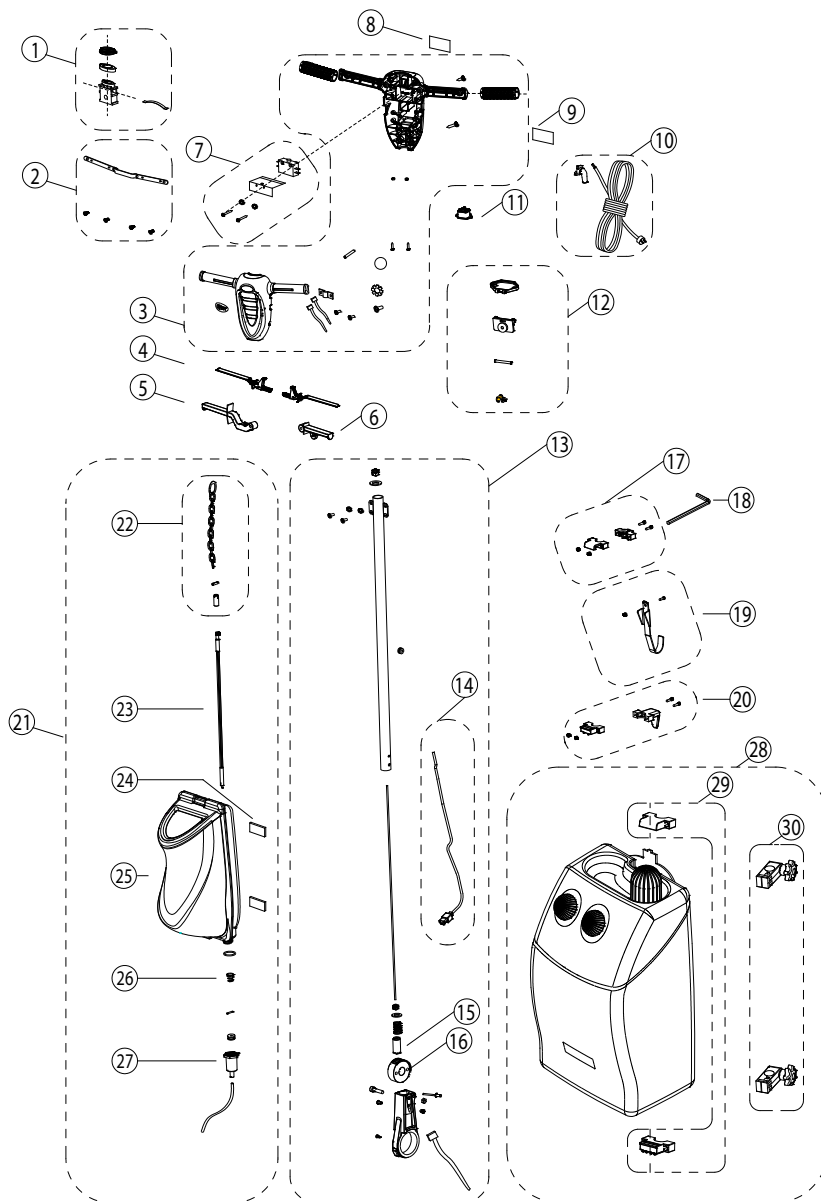

PARTS LIST

2018.05.22

TABLE OF CONTENTS

HS350 - Base	1
HS350 - Handle	3
HS350 - Tank dust, collection	5
WEAR AND TEAR PARTS	7

Pos.	Réf article	Qté	Désignation	Notes
1	VF75488HS	1	COUVERTURE MOTEUR	
2	GV70103-B	1	INTER DE PRISE	
3	VF75210	1	MOTEUR HTE VITESSE	
4	VF75489HS	1	HS SUPPORT	
5		1	NOT SUITABLE	
6	VF75225HS	1	BASE	
7	VF75245	1	PRISE CPLT	
8	VF75490	1	PLAQUE DE CONNEXION	
9	VF75229	1	PLAQUE DE CONNEXION	
10	VF75491	1	POULIE	
11	VF75228	1	AXE	
12	VF75226	1	POULIE	
13	VF90408	1	COURROIE DE POULIE	
14	VF75492HS	1	KIT COUVERCLE	
15	VF75221HS	1	COUVERCLE	
16	VF75246	1	AMORTISSEUR	
17	VF75435	1	ROUE DE TRANSPORT	
18	VF13520	2	CLIPS BLOCAGE DE ROUE F12	
19	VF75214	2	ROUE	
20		1	NOT SUITABLE	
21		1	NOT SUITABLE	
22	VF75493	1	PLATEAU PORTE DISQUE DS350+HS350	
23	VF89041-3	1	RELAIS FLA 16A 277V 50HZ/RES 35A 277V	
24	VF75210-1	1	CONDENSATEUR DE FONCTIONNEMENT	
25	VF75210-2	1	CONDENSATEUR DE DEMARRAGE	

Pos.	Réf article	Qté	Désignation	Notes
1	VF75436	1	BOUTON DE VERROUILLAGE SECURISE	
2	VF75437	1	KIT SUPPORT	
3	VF75439	1	KIT HABILLAGE DE POIGNEE LS160HD	
4	VF75103	2	INTER A BASCULE	
5	VF75105	1	AXE DE LEVEE	
6	VF75106	1	LEVIER DE SOLUTION	
7	VF75440	1	KIT INTER ELECTROMAGNETIQUE	
8	VF75238-HS-EU	1	ADHESIF POUR HAUTE VITESSE HS350	
8	VF75238-HS-UK	1	HS-UK LABEL	
9	VF75141	1	POWER LABEL 1800W UK	
10	VF75126-EU	1	CABLE ALIMENTATION	
10	VF75126-UK	1	POWER CORD	
11	VF75122	1	PRISE ASSEMBLEE	
12	VF75411	1	KIT PRISE DE COUVERCLE	
13	VF75412	1	KIT TUBE	
14	VF75138	1	CABLE ALIMENTATION	
15	VF75111	1	INSERT	
16	VF75112	1	REDUCTEUR	
17	VF75413	1	KIT SUPPORT HAUT DE RESERVOIR	
18	VF75315	1	CLE	
19	VF75417	1	KIT CROCHET	
20	VF75414	1	KIT SUPPORT BAS DE RESERVOIR	
21		1	NOT SUITABLE	
28		1	NOT SUITABLE	