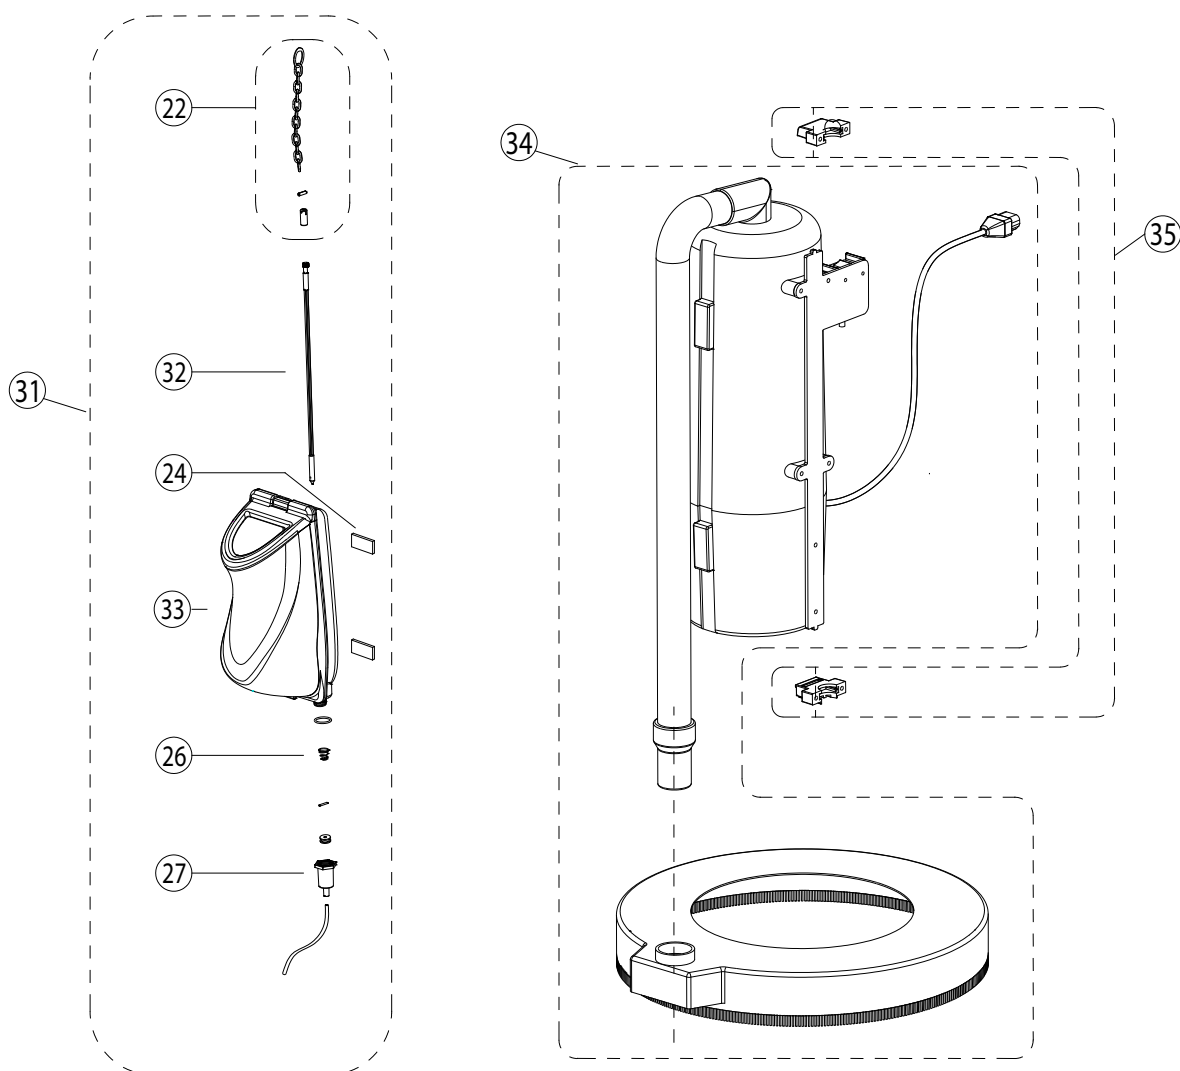

PARTS LIST

2018.05.22

TABLE OF CONTENTS

HS350 - Base	1
HS350 - Handle	3
HS350 - Tank dust, collection	5
WEAR AND TEAR PARTS	7

Pos.	Réf article	Qté	Désignation	Notes
1	VF75488HS	1	COUVERTURE MOTEUR	
2	GV70103-B	1	INTER DE PRISE	
3	VF75210	1	MOTEUR HTE VITESSE	
4	VF75489HS	1	HS SUPPORT	
5		1	NOT SUITABLE	
6	VF75225HS	1	BASE	
7	VF75245	1	PRISE CPLT	
8	VF75490	1	PLAQUE DE CONNEXION	
9	VF75229	1	PLAQUE DE CONNEXION	
10	VF75491	1	POULIE	
11	VF75228	1	AXE	
12	VF75226	1	POULIE	
13	VF90408	1	COURROIE DE POULIE	
14	VF75492HS	1	KIT COUVERCLE	
15	VF75221HS	1	COUVERCLE	
16	VF75246	1	AMORTISSEUR	
17	VF75435	1	ROUE DE TRANSPORT	
18	VF13520	2	CLIPS BLOCAGE DE ROUE F12	
19	VF75214	2	ROUE	
20		1	NOT SUITABLE	
21		1	NOT SUITABLE	
22	VF75493	1	PLATEAU PORTE DISQUE DS350+HS350	
23	VF89041-3	1	RELAIS FLA 16A 277V 50HZ/RES 35A 277V	
24	VF75210-1	1	CONDENSATEUR DE FONCTIONNEMENT	
25	VF75210-2	1	CONDENSATEUR DE DEMARRAGE	

Pos.	Réf article	Qté	Désignation	Notes
1	VF75436	1	BOUTON DE VERROUILLAGE SECURISE	
2	VF75437	1	KIT SUPPORT	
3	VF75439	1	KIT HABILLAGE DE POIGNEE LS160HD	
4	VF75103	2	INTER A BASCULE	
5	VF75105	1	AXE DE LEVEE	
6	VF75106	1	LEVIER DE SOLUTION	
7	VF75440	1	KIT INTER ELECTROMAGNETIQUE	
8	VF75238-HS-EU	1	ADHESIF POUR HAUTE VITESSE HS350	
8	VF75238-HS-UK	1	HS-UK LABEL	
9	VF75141	1	POWER LABEL 1800W UK	
10	VF75126-EU	1	CABLE ALIMENTATION	
10	VF75126-UK	1	POWER CORD	
11	VF75122	1	PRISE ASSEMBLEE	
12	VF75411	1	KIT PRISE DE COUVERCLE	
13	VF75412	1	KIT TUBE	
14	VF75138	1	CABLE ALIMENTATION	
15	VF75111	1	INSERT	
16	VF75112	1	REDUCTEUR	
17	VF75413	1	KIT SUPPORT HAUT DE RESERVOIR	
18	VF75315	1	CLE	
19	VF75417	1	KIT CROCHET	
20	VF75414	1	KIT SUPPORT BAS DE RESERVOIR	
21		1	NOT SUITABLE	
28		1	NOT SUITABLE	