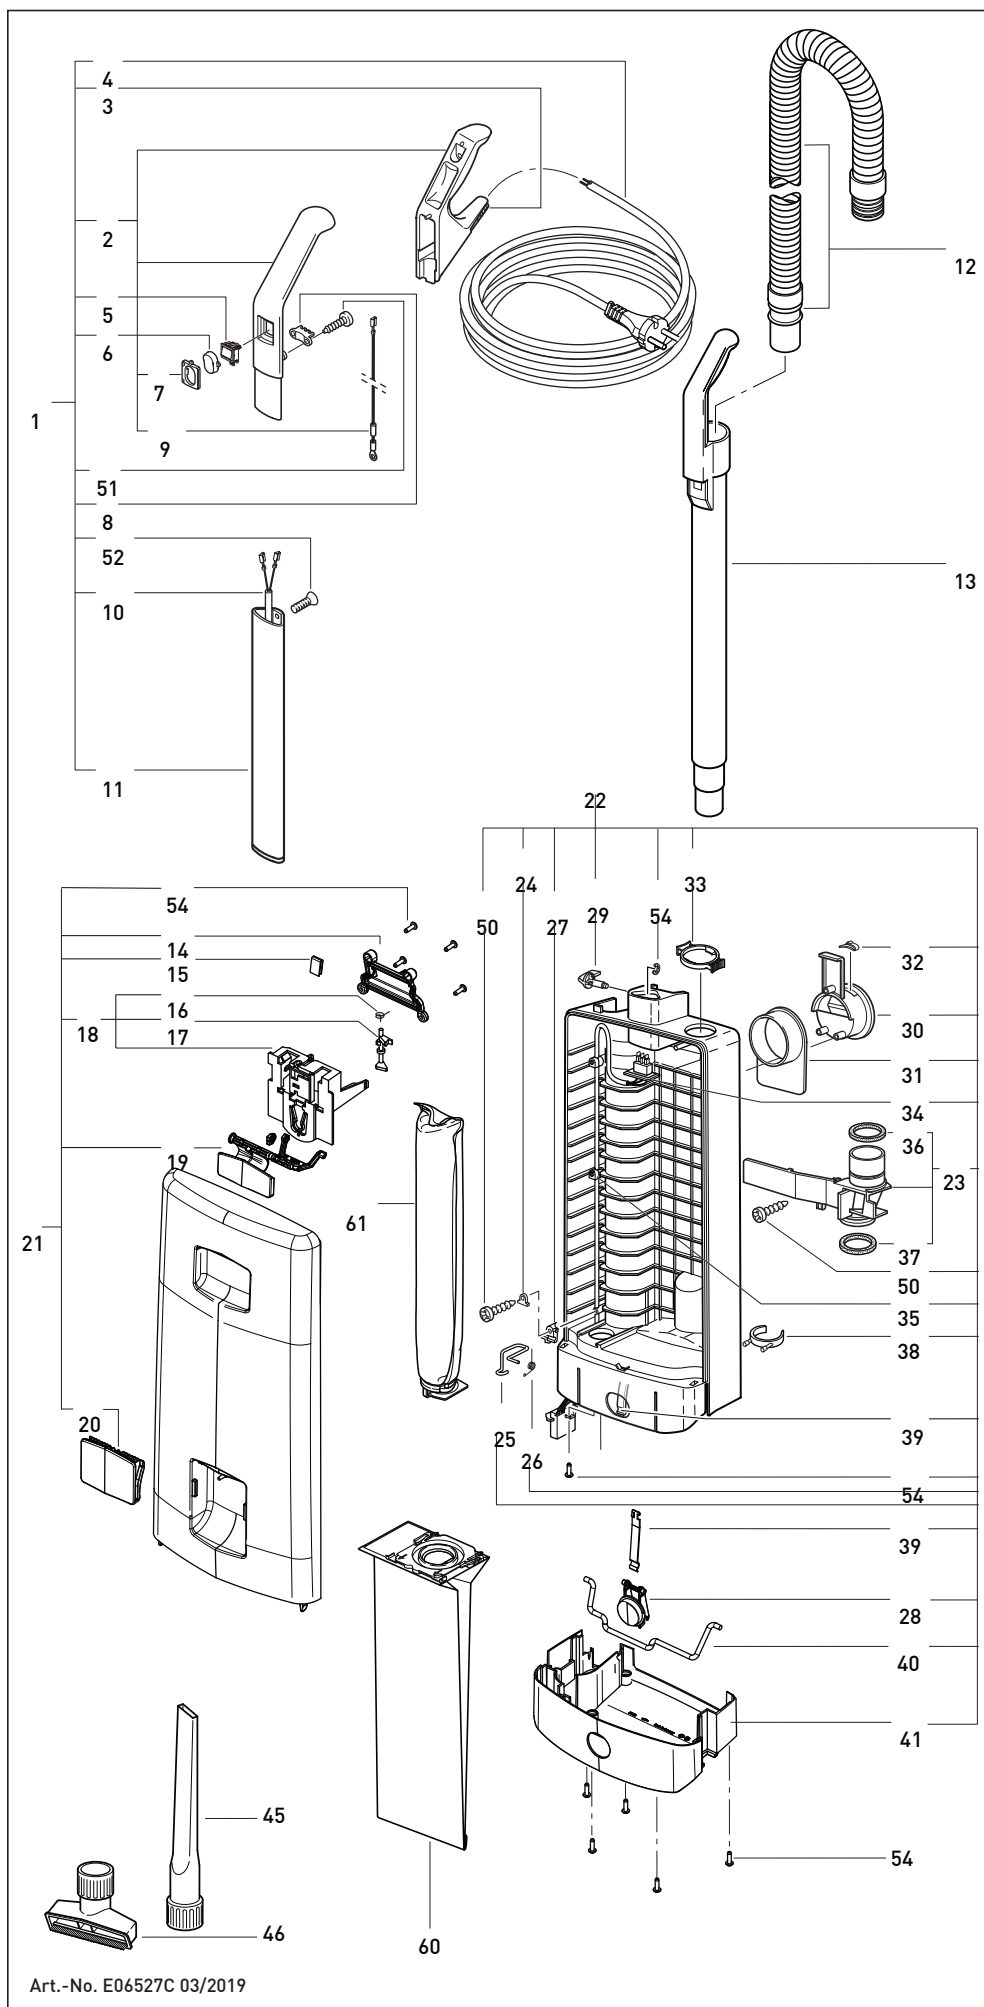

Diese Informationen sind nur für Europa bestimmt (230 V / 240 V) und gelten nicht für Nordamerika !

Blanc pure 220-240V

SEBO AUTOMATIC X500

Pos.	Art.-Nr.	Benennung (DE)
1	5642WE	Manche Cpl
2	5295ER	Poignée Cpl (incl. Pos. 7+10)
3	5359GS	Passé câble
4	5260dg	Câble
5	05113	Contacteur
6	5160sb	Interrupteur
7	5161gs	Couvercle d'interrupteur
8	5162	Bride de serrage
9	5253-1	Fil antistatique
10	5216ER	Câble électrique intérieur
11	5187	Manche aluminium Sebo X
12	5040sb	Flexible
13	5045gs	Tube Cpl
14	51059gs	Support sac
15	5319	Ressort support sac
16	5091	Ressort
17	5360	Goupille
18	5324	Crochet sac poussière Cpl (incl. Pos. 16+17)
19	51053sb	Levier de verrouillage
20	51052sb	Poignée de portage
21	51051GSSB	Couvercle de logement
22	51050GSSB	Logement sac poussière Cpl
23	5380GS	Couvercle intérieur Cpl (incl. Pos. 36+37)
24	1073	Bride de serrage
25	5208	Levier de sécurité
26	5210	Ressort
27	5164	Support de ressort
28	51003sb	Bouton de déverrouillage
29	1859sb	Verrou de manche
30	5721gs	Support crochet de câble
31	5703gs	Crochet de câble
32	5146	Ressort
33	5424SB	Clip
34	5217ER	Câble électrique intérieur Cpl
35	5266	Câble
36	5842	Joint 54x44x6
37	5289	Joint
38	1823gs	Clip de fixation accessoires
39	5084	Ressort de verrou
40	5083	Levier de verrouillage
41	51002gs	Couvercle Cpl
45	1092gs	Buse biseau
46	1491gs	Buse fauteuil
50	0102ER	Vis F 3,9x13
51	0103ER	Vis C 3,9x16
52	0129ER	Vis 2 M 4x12
53	0161ER	Vis 4
54	01036ER	Vis 4x14, Torx 20
60	5093ER	Sac poussière
61	5036ER	Micro-Hygiene filter