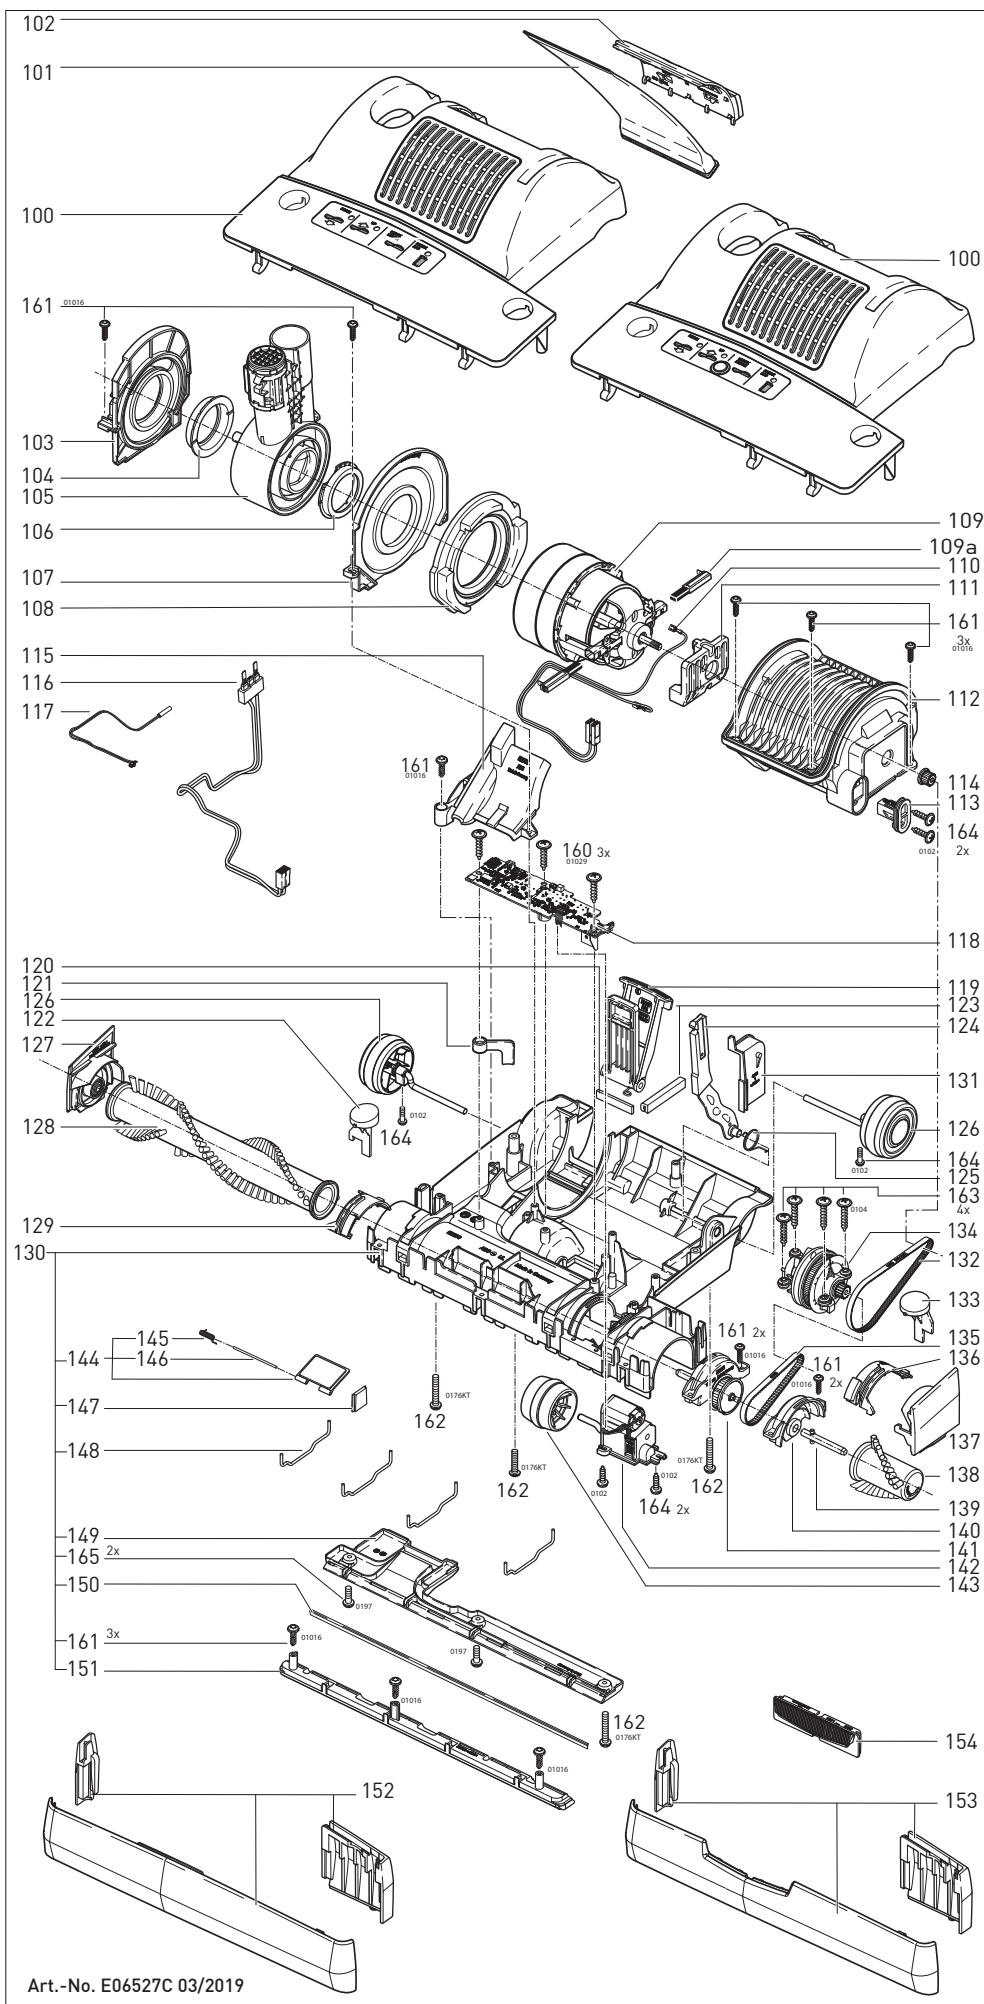

Diese Informationen sind nur für Europa bestimmt (230 V / 240 V) und gelten nicht für Nordamerika !

Blanc pure 220-240 V

SEBO AUTOMATIC X500

Pos.	Art.-Nr.	Benennung (DE)
100	52122gsSE	Couvercle Cpl
101	52038ER	Filtre sortie d'air
102	52029GS	Grille de filtre
103	52018ER	Support d'embout droit Cpl
104	5101	Rondelle de nez d'articulation
105	52023ER	Nez d'articulation Cpl
106	5717	Rondelle de nez d'articulation
107	52020	Rotule gauche
108	52014	Support d'embout gauche
109	52043	Moteur 220-240V,890 Watt
110	52040ER	Câble moteur
111	50382	Support moteur
112	52059	Capot moteur
113	52011ER	Céinture d'ajustement Cpl
114	5462	Poulie moteur
115	52115ER	Couvercle conduit aspiration
116	52199ER	Jeu de câble incl. connecteur
117	52103	Commutateur
118	5871ER	Contrôle électronique220-240V
119	520090R	Pédale de repos Cpl
120	52052	Bande de feutre
121	52054	Support de câble
122	52034gs	Bouton de retour
123	52112	Tampon moteur
124	52021ER	Bras articulé
125	5107-1	Ressort
126	52102gs	Roulette avec essieu
127	52032GS	Bloc de roulement droit
128	5290ER	Rouleau de brosse
129	52033ER	Verrou avec ressort
130	52196GS	Partie inférieure sans pare-chocs incl. Pos. 120 et 123
131	5112sw	Cache
132	5463	Courroie 2MR-310-6
133	52224gs	Bouton
134	52198ER	Sensor
135	5110	Courroie 219 3M HTDII-6
136	52248ER	Verrou de brosse avec ressort
137	52134GS	Couvercle de brosse gauche
138	5815ER	Extension de brosse
139	5244	Prolongement d'axe
140	52131	Prolongement bloc
141	52121	Bloc de roulemnet gauche
142	5060ER	Centrale de réglage
143	5174gs	Roue de réglage
144	51720R	Trappe de nettoyage Cpl
145	5304	Ressort
146	5303	Goupille
147	5155gs	Plaquette
148	5402	Séparateur long
149	52120GS	Plaque arrière Cpl
150	5400-2	Barrette caoutchouc 359,5mm
151	52118gs	Plaque avant
152	52202gs	Pare-chocs
160	01029ER	Vis C2,9x13
161	01016ER	Vis 4,0x16 TORX 20
162	0176KT	Vis AM4x30
163	0104ER	Vis C 3,9x25
164	0102ER	Vis F 3,9x13
165	0197ER	Vis M4x12 Z1