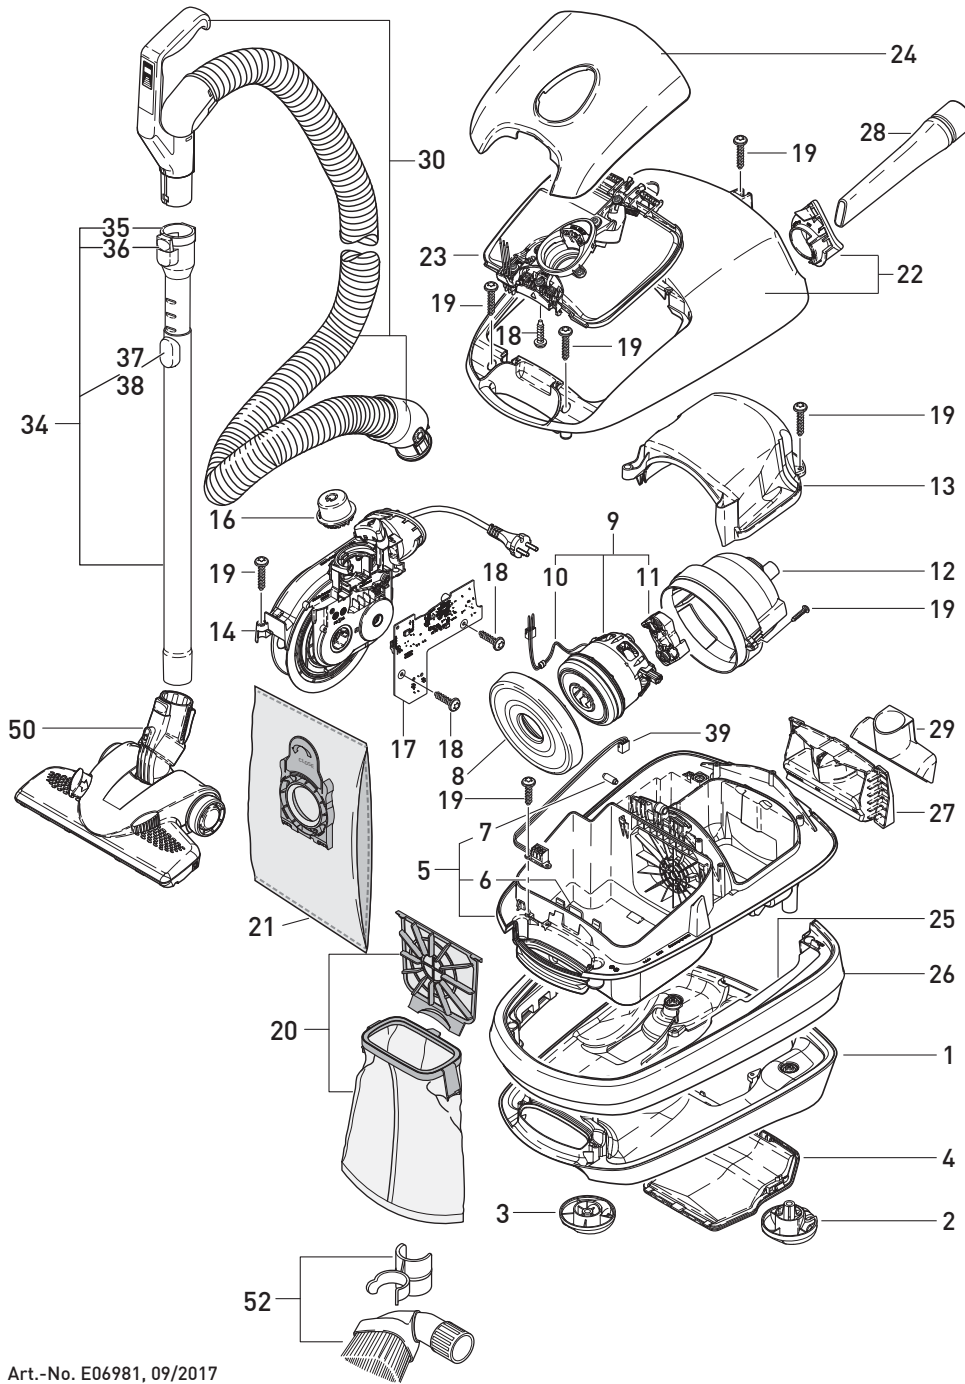

MADE IN GERMANY

SEBO AIRBELT E322

Art.-No. E06981, 09/2017

Pos.	Art.-No.	Désignation
1	8335dc	Logement moteur
2	8275gs	Roue avant
3	8276gs	Roue arrière
4	8249dc	Couvercle de filtre
5	8230ER	Module technique incl. Pos.6 +7
6	7045ER	Support sac
7	8053ER	Bouton
8	8212ER	Joint de support moteur
9	8336ER	Moteur 700W incl. Pos.10 + 11
10	8282ER	Câble moteur
11	8045ER	Support moteur
12	8220ER	Couvercle moteur
13	8289ER	Couvercle moteur
14	665631	Enrouleur de câble Airbelt E
16	8339ER	Bouton Marche / Arrêt
17	8295ER	Contrôle électronique 220-240V
18	01036ER	Vis 4x14 - T20
19	01017ER	Vis 4x20 - T20
20	8322ER	Microfilterbox
21	8300ER	Sac poussière
22	8328dc	Carter principal
23	8341ER	Carter principal intérieur
24	8224dc	Couvercle de filtre
25	8237ER	Pare-chocs
26	8221ER10	Ceinture Air Belt
27	8213gs	Support
28	8066gs	Buse biseau
29	8210gs	Buse brosse fauteuil
30	8312	Flexible Cpl..
34	6237ER	Tube télescopique
35	1736gs	Embout de tube
36	1735ER	Système de verrouillage
37	6238ER	Système de verrouillage
38	6425ER	Bouton coulissant
39	8320ER	Ensemble de câblage
50	8351GS	Buse combinée Comfort PRO
52	6728ER	Buse meuble avec Clip