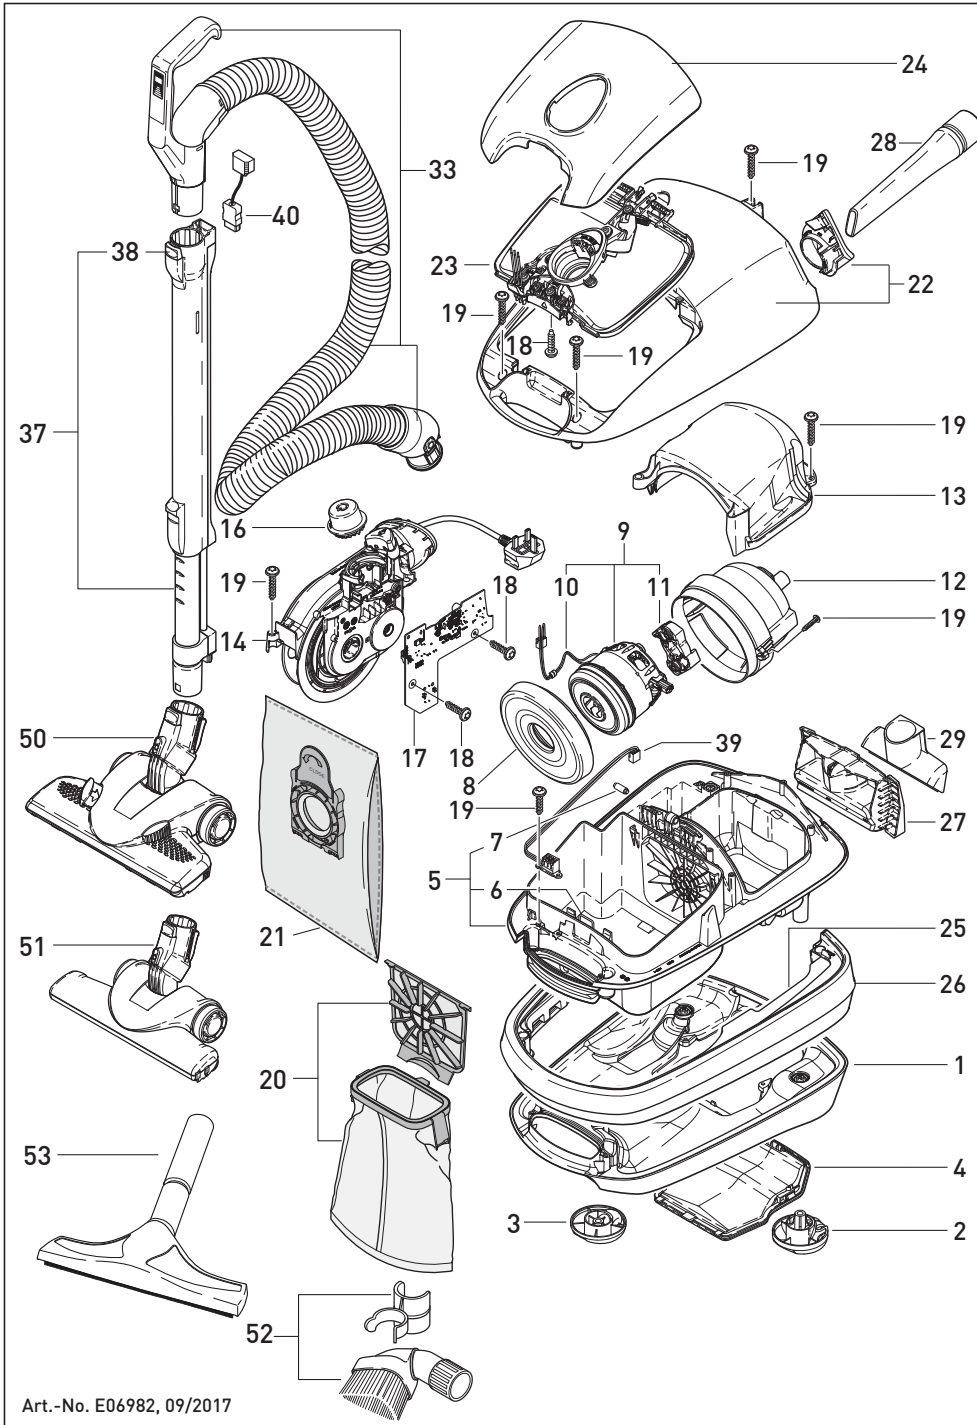

SEBO AIRBELT E325

Art.-No. E06982, 09/2017

Pos.	Art.-No.	Benennung (DE)
1	8335SR	Logement moteur
2	8275gs	Roue avant
3	8276gs	Roue arrière
4	8249SR	Couvercle de filtre
5	8230ER	Module technique incl. Pos.6 +7
6	7045ER	Support sac
7	8053ER	Bouton
8	8212ER	Joint de support moteur
9	8336ER	Moteur 700W
10	8282ER	Câble moteur
11	8045ER	Support moteur
12	8220ER	Couvercle moteur
13	8289ER	Couvercle moteur
14	665631	Enrouleur
16	8339SR	Bouton Marche / Arrêt
17	8295ER	Contrôle électronique220-240V
18	01036ER	Vis 4x14 - T20
19	01017ER	Vis 4x20 - T20
20	8322ER	Microfilterbox
21	8300ER	Sac poussière
22	8328SR	Carter principal
23	8341ER	Carter principal intérieur
24	8224SR	Couvercle de filtre
25	8237ER	Pare-chocs
26	8221ER10	Air Belt
27	8213gs	Support
28	8066gs	Buse biseau
29	8210gs	Buse brosse fauteuil
33	8312	Flexible Cpl
37	6237 ER	Tube télescopique
38	1735 ER	Système de verrouillage
39	8320ER	Ensemble de câblage
40	6369gs	Cordon de raccordement
50	7260GS	Buse combinée SEBO KOMBI
51	7248ER	Barrette pour SEBO KOMBI
51	7200GS	SEBO PARQUET
51	7207ER	Barrette SEBO PARQUET
52	6728 ER	Buse meuble avec clip
53	8347ER	Buse