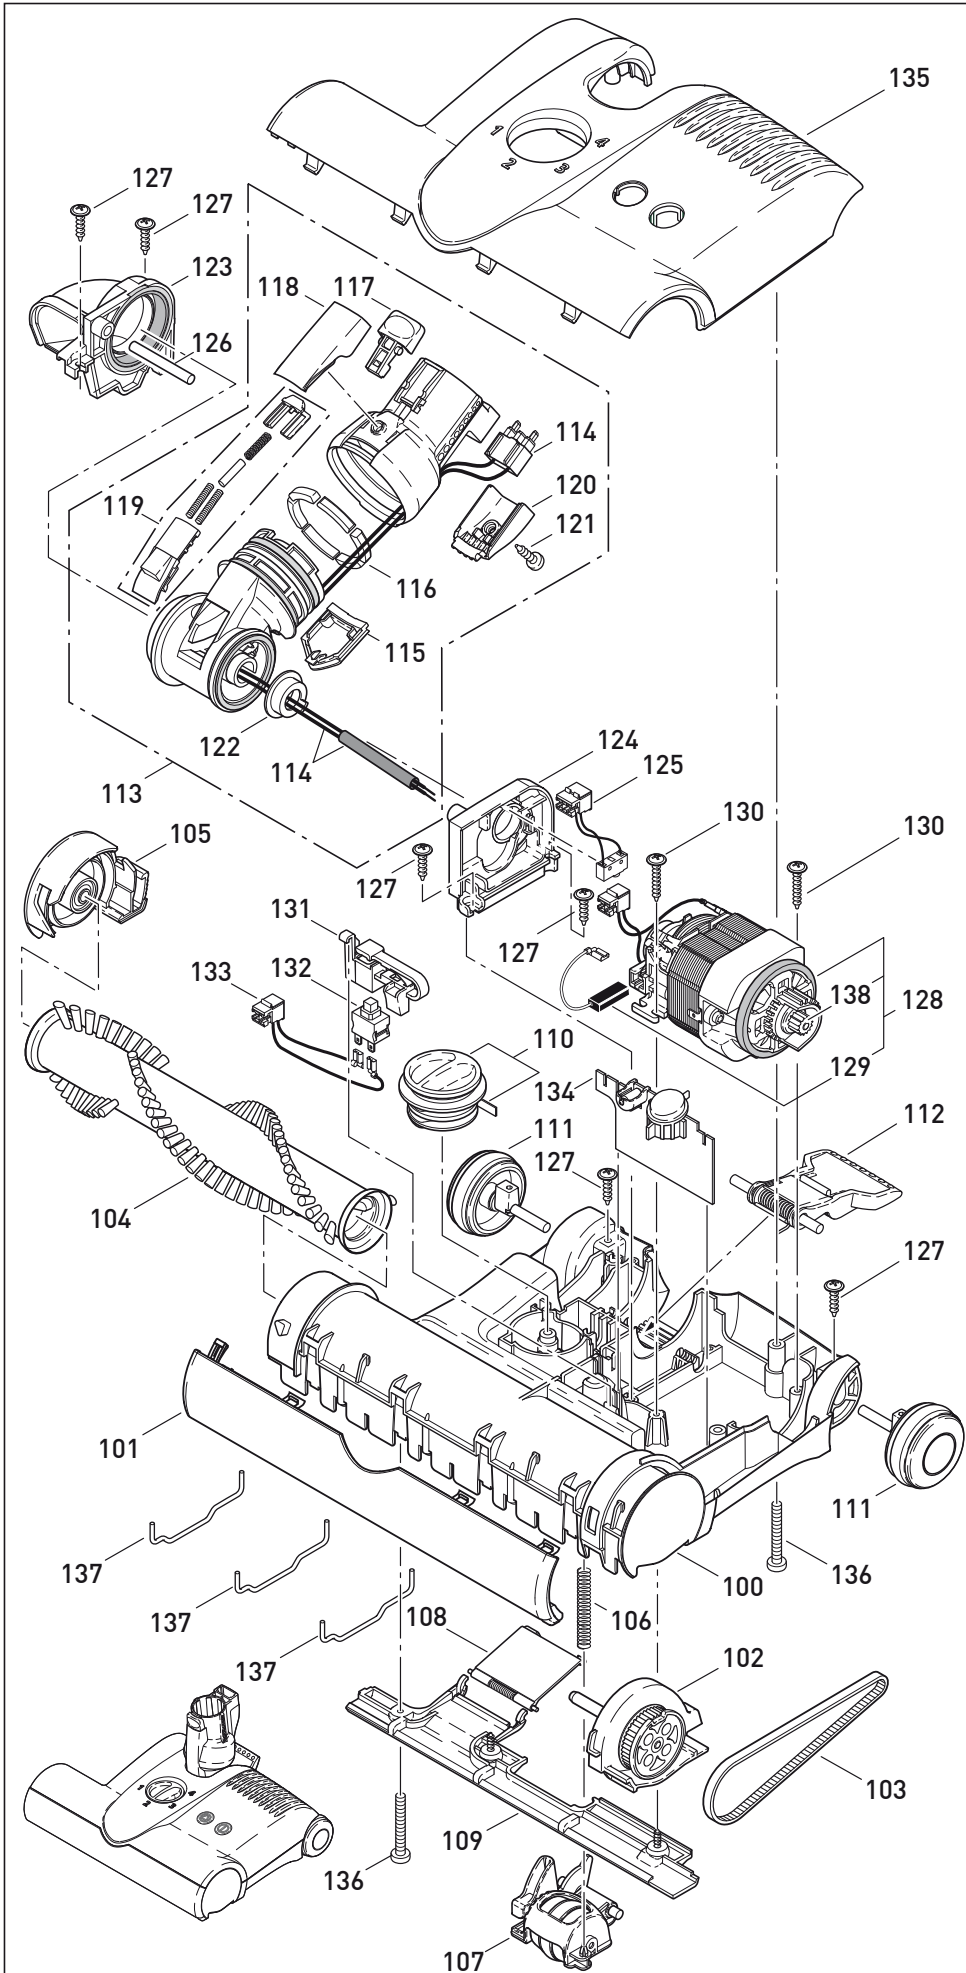

Diese Informationen sind nur für Europa bestimmt
(230 V / 240 V) und gelten nicht für Nordamerika !

This information is intended for Europe only
(230 V / 240 V) and does not apply to North America !

MADE IN GERMANY

SEBO AIRBELT E325

Pos.	Art.-No.	Benennung (DE)
100	2324gs	Chassis ET1
101	2302gs	Pare-chocs caoutchouc
102	2314gs	Bloc de roulement gauche Cpl
103	2923	Courroie 333 3M HTDII-6
104	5010ER	Rouleau de brosse Cpl
105	2313gs	Bloc de roulement droit Cpl.
106	2929	Ressort d'axe
107	2316gs	Réglage de hauteur Cpl
108	2909VO	Portière ET
109	2304gs	Plaque
110	2931SB	Bouton de réglage
111	2306GS	Roue Cpl
112	2937OR	Pédale de pied
113	2307gs	Nez d'articulation
114	0876ER	Cable électrique d'articulation
115	2947GS	Couvercle
116	2950ER	Segment
117	1737GS	Système de verrouillage
118	2952gs	Couvercle
119	2945GS	Roulement plastique
120	2951GS	Couvercle
121	01027ER	Vis F3,9x9,5
122	2954	Rondelle de nez d'articulation
123	2311	Support d'embout droit
124	2312	Support d'embout gauche
125	0880	Câble électrique d'articulation
126	2928	Axe
127	01021ER	Vis F3,9x13
128	2975ER	Moteur 230/240V,175W
129	05141S	Charbons
130	01020ER	Vis F3,9x21
131	2958ER	Levier d'interrupteur
132	05114	Contacteur
133	0881	Câble d'interrupteur
134	2686ER	Contrôle électronique 175 W
135	2326SR	Couvercle ET-1
136	0176ER	Vis AM 4x30
137	5402	Séparateur long
138	2319	Poulie moteur

Pos.	Art.-No.	Description (ENG)
100	2324gs	Chassis ET1
101	2302gs	Bumper, cpl.
102	2314gs	Bearing block, left cpl.
103	2923	Belt 333 3M HTDII-6
104	5010ER	Brush roller, cpl.
105	2313gs	Bearing block, right cpl.
106	2929	Spring
107	2316gs	Pile adjustment assembly cpl.
108	2909VO	Access door ET
109	2304gs	Rear bottom plate cpl.
110	2931SB	Pile adjustment button
111	2306GS	Wheel, cpl.
112	2937OR	Foot pedal
113	2307gs	Swivel neck assembly cpl.
114	0876ER	Wiring swivel neck
115	2947GS	Cover
116	2950ER	Segments, TS-neck
117	1737GS	Release button
118	2952gs	Button cover
119	2945GS	Swivel neck slide
120	2951GS	Socket cover, TS-neck
121	01027ER	Screw F 3,9x9,5
122	2954	Swivel neck bearing
123	2311	Swivel neck support, right
124	2312	Swivel neck support, left
125	0880	Wiring swivel neck switch
126	2928	Axle
127	01021ER	Screw F 3,9x13
128	2975ER	Brush motor 230-240 V, 175 W
129	05141S	Pair of carbon brushes
130	01020ER	Screw F 3,9x21
131	2958ER	Lever
132	05114	Switch 2-polig
133	0881	Wire
134	2686ER	Printed circuit board ET1-175W
135	2326gsET	Power head cover ET1, gr bl
136	0176ER	Screw AM 4x30
137	5402	Wire tie
138	2319	Motor pulley