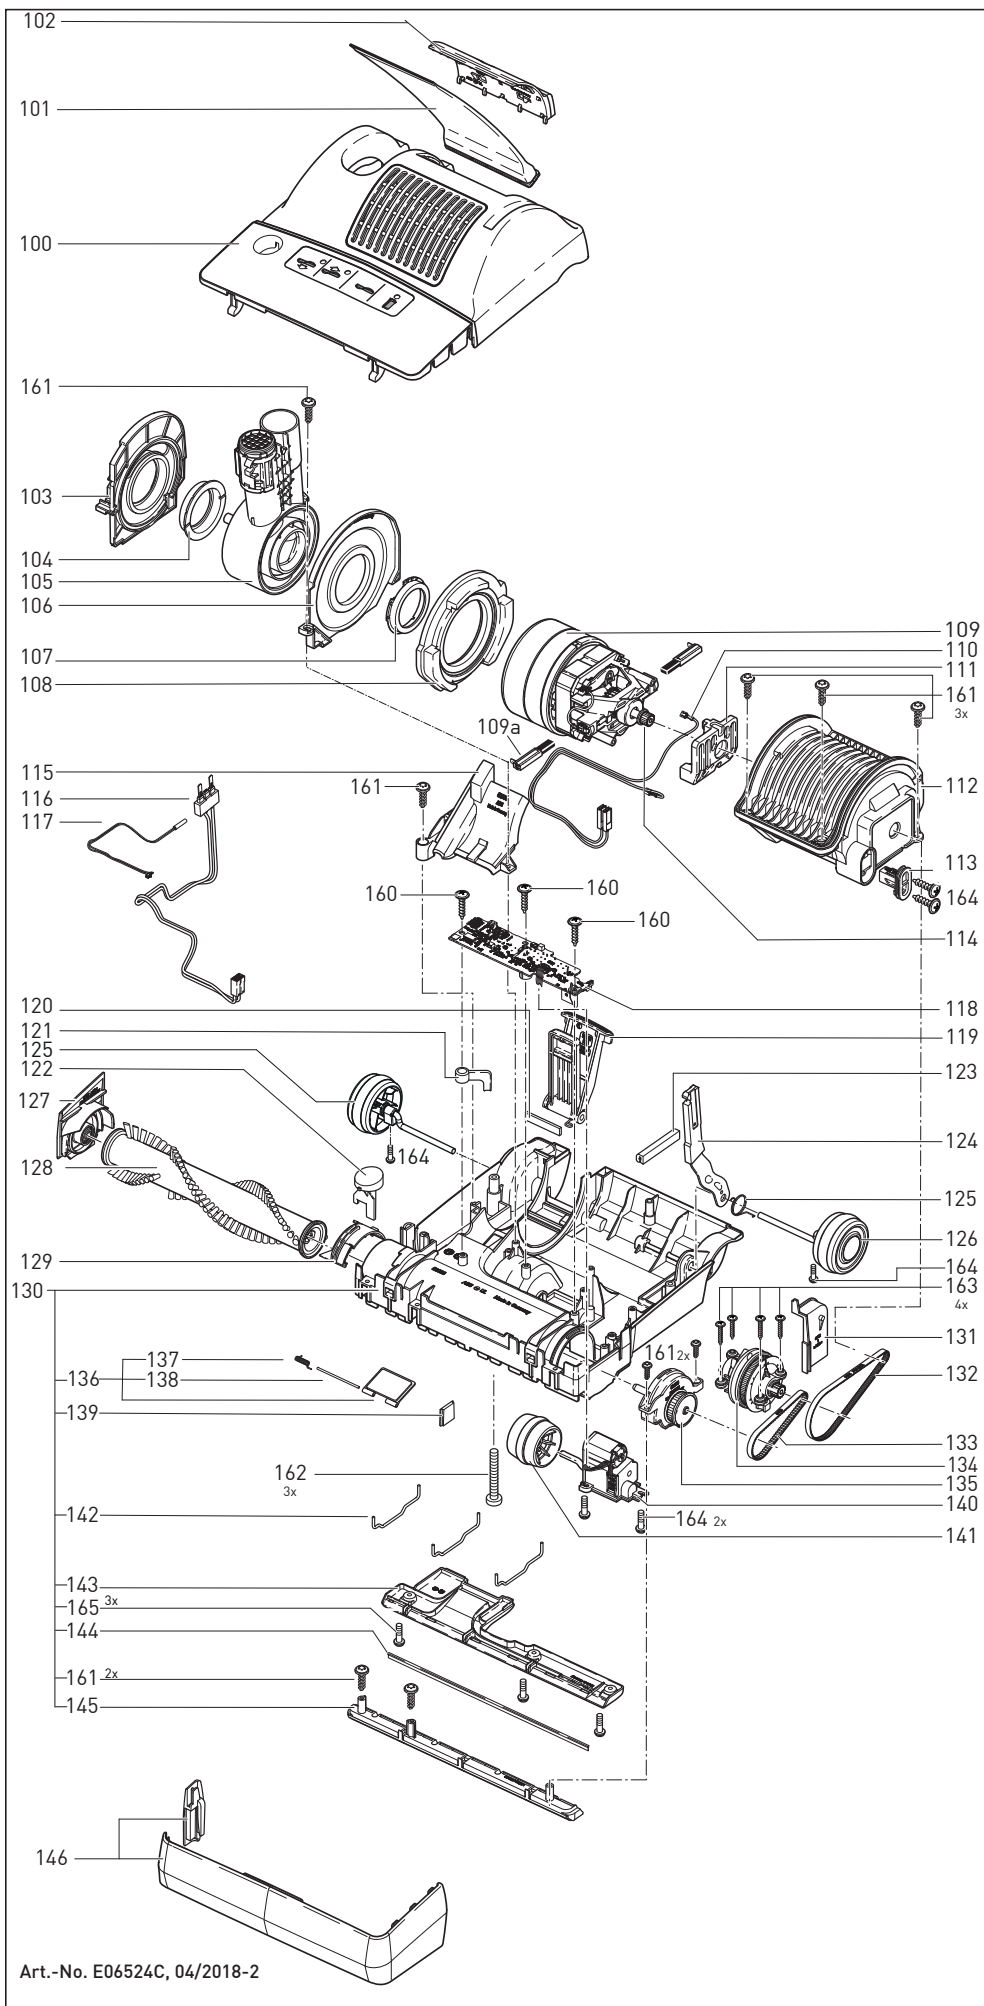

Diese Informationen sind nur für Europa bestimmt (230 V / 240 V) und gelten nicht für Nordamerika !

graphite 220-240V

SEBO AUTOMATIC X400

Pos.	Art.-Nr.	Benennung (DE)
100	52106gsSE	Tête de brossage
101	52038ER	Filtre sortie d'air
102	52029GS	Couvercle de filtre
103	52018ER	Support d'embout droit Cpl
104	5101	Rondelle de nez d'articulation
105	52023ER	Nez d'articulation Cpl
106	52020	Rotule gauche
107	5717	Rondelle de nez d'articulation
108	52014	Support d'embout gauche
109	52043ER	Moteur 220-240V,890 Watt
110	52040ER	Câble moteur
111	50382	Support Moteur
112	52012	Capot moteur
113	52011ER	Ceinture d'ajustement Cpl
114	5462	Poulie moteur
115	52115ER	Couvercle conduit aspiration
116	52199ER	Jeu de câble , incl. connecteur
117	52103	Commutateur
118	5871ER	Contrôle électronique, 220-240V
119	52009OR	Pédale de repos Cpl
120	52052	Bande de feutre
121	52054	Support de câble
122	52034gs	Bouton de retour
123	52112	Tampon moteur
124	52021ER	Bras articulé
125	5107-1	Ressort
126	52102gs	Roulette avec essieu
127	52032gs	Bloc de roulement droit
128	5010ER	Rouleau de brosse
129	52033ER	Verrou avec ressort
130	52195GS	Partie inférieure sans pare-chocs incl. Pos. 120 und 123
131	5112sw	Cache
132	5463	Courroie 2MR-310-6
133	5110	Courroie 219 3M HTDII-6
134	52108ER	Sensor
135	52111ER	Bloc de roulement gauche
136	51720R	Trappe de nettoyage Cpl
137	5304	Ressort
138	5303	Goupille
139	5155gs	Plaquette
140	5060ER	Centrale de réglage
141	5174gs	Roue de réglage
142	5402	Séparateur long
143	52110GS	Plaque arrière Cpl
144	5400-1	Barrette caoutchouc 267,5mm
145	50404gs	Plaque avant
146	52050gs	Pare-chocs
160	01029ER	Vis C2,9x13
161	01016ER	Vis 4,0x16 TORX 20
162	0176KT	Vis AM4x30
163	0104ER	Vis C 3,9x25
164	0102ER	Vis F 3,9x13
165	0197ER	Vis M4x12 Z1