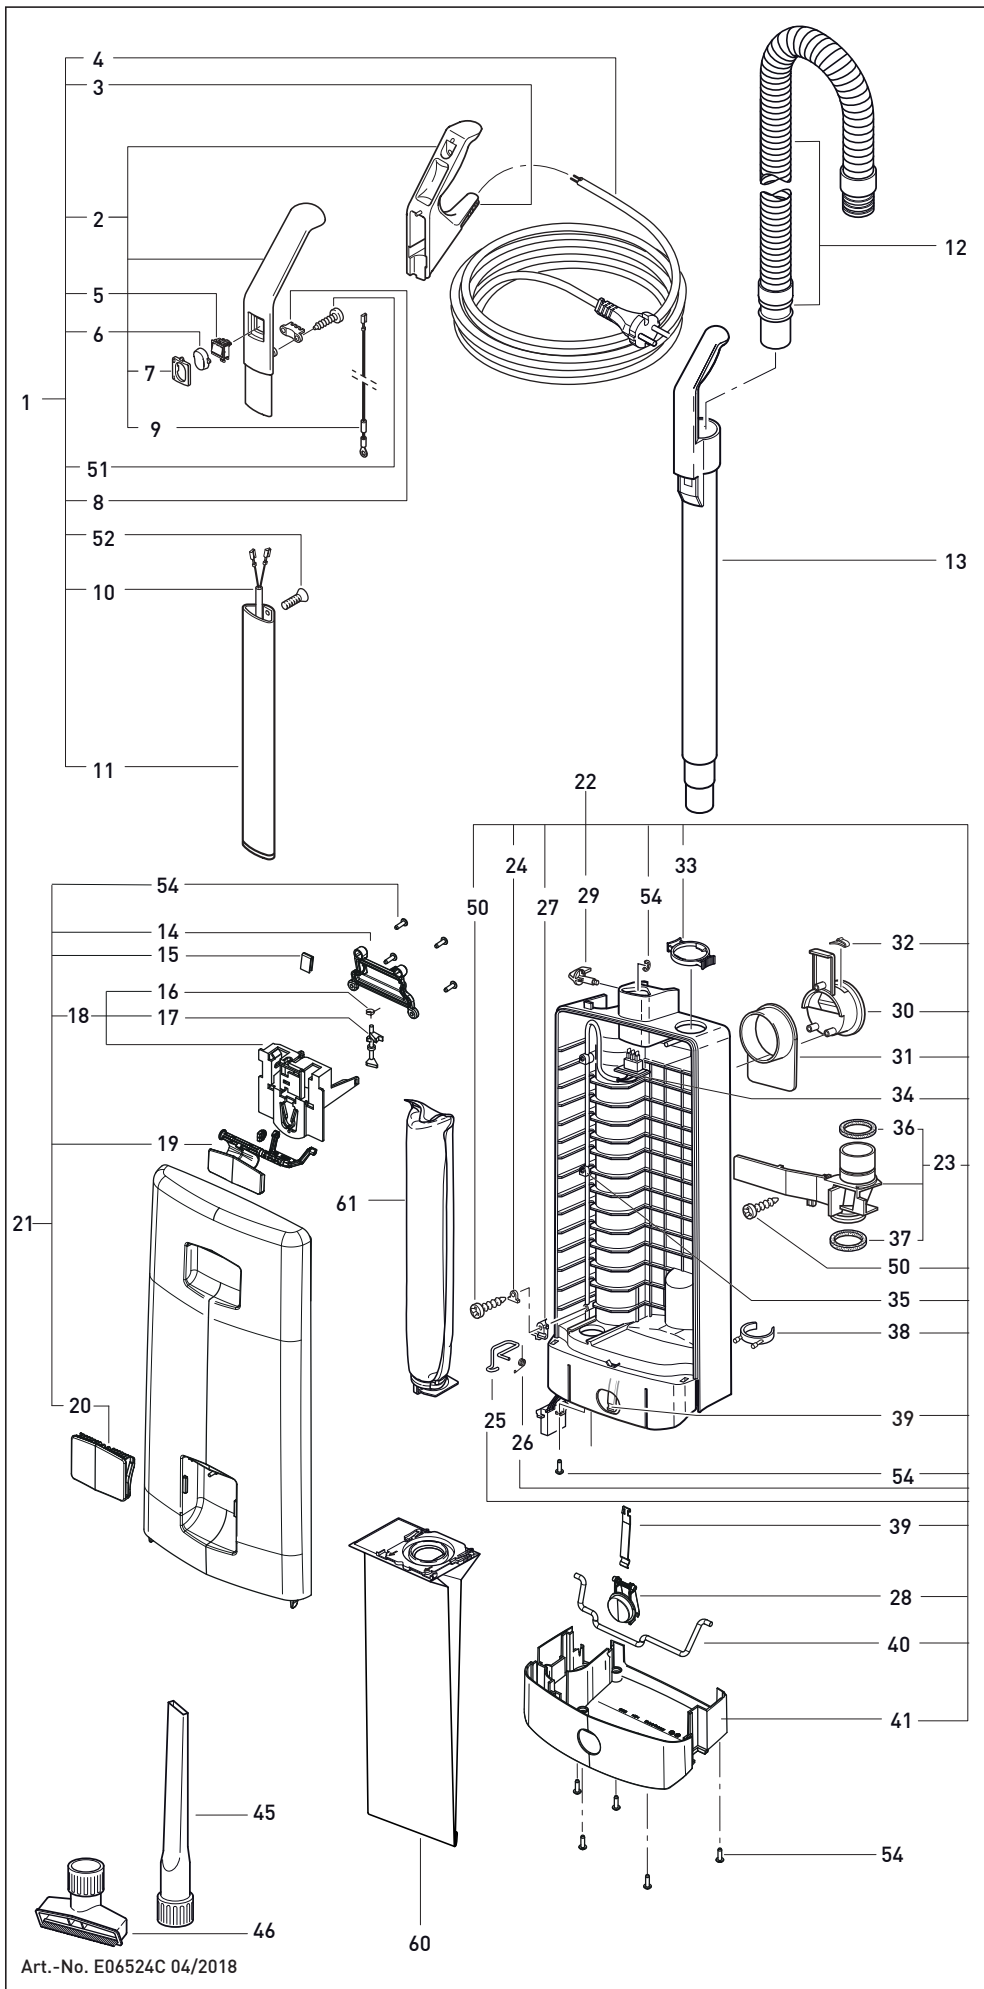

Diese Informationen sind nur für Europa bestimmt (230 V / 240 V) und gelten nicht für Nordamerika !

graphite 220-240V

SEBO AUTOMATIC X 400

Pos.	Art.-Nr.	Benennung (DE)
1	5642DC	Manche Cpl
2	5297ER	Poignée Cpl (incl. Pos. 7+10)
3	5359GS	Passé câble
4	5260dg	Câble
5	05113	Contacteur
6	5160sb	Interrupteur
7	5161gs	Couvercle d'interrupteur
8	5162	Bride de serrage
9	5253-1	Fil anti-statique
10	5216ER	Câble électrique intérieur
11	5187	Manche aluminium X
12	5040sb	Flexible
13	5045gs	Tube Cpl
14	51059gs	Support sac
15	5319	Ressort support sac
16	5091	Ressort
17	5360	Goupille
18	5324	Crochet sac poussière Cpl (incl. Pos. 16+17)
19	51053sb	Levier de verrouillage
20	51052sb	Poignée de portage
21	51051SB	Couvercle de logement
22	51060GS	Logement sac poussière Cpl
23	5380GS	Couvercle intérieur Cpl (incl. Pos. 36+37)
24	1073	Bride de serrage
25	5208	Levier de sécurité
26	5210	Ressort
27	5164	Support de ressort
28	51003sb	Bouton de déverrouillage
29	1859sb	Verrou de manche
30	5721gs	Support crochet de câble
31	5703gs	Crochet de câble
32	5146	Ressort
33	5424SB	Clip
34	5217ER	Câble électrique intérieur Cpl
35	5266	Câble
36	5842	Joint 54x44x6
37	5289	Joint
38	1823gs	Clip de fixation accessoires
39	5084	Ressort de verrou
40	5083	Levier de verrouillage
41	51002gs	Couvercle Cpl
45	1092gs	Buse biseau
46	1491gs	Buse fauteuil
50	0102ER	Vis F 3,9x13
51	0103ER	Vis C 3,9x16
52	0129ER	Vis 2 M 4x12
53	0161ER	Vis 4
54	01036ER	Vis 4x14, Torx 20
60	5093ER	Sac poussière
61	5036ER	Micro-Hygiene filter