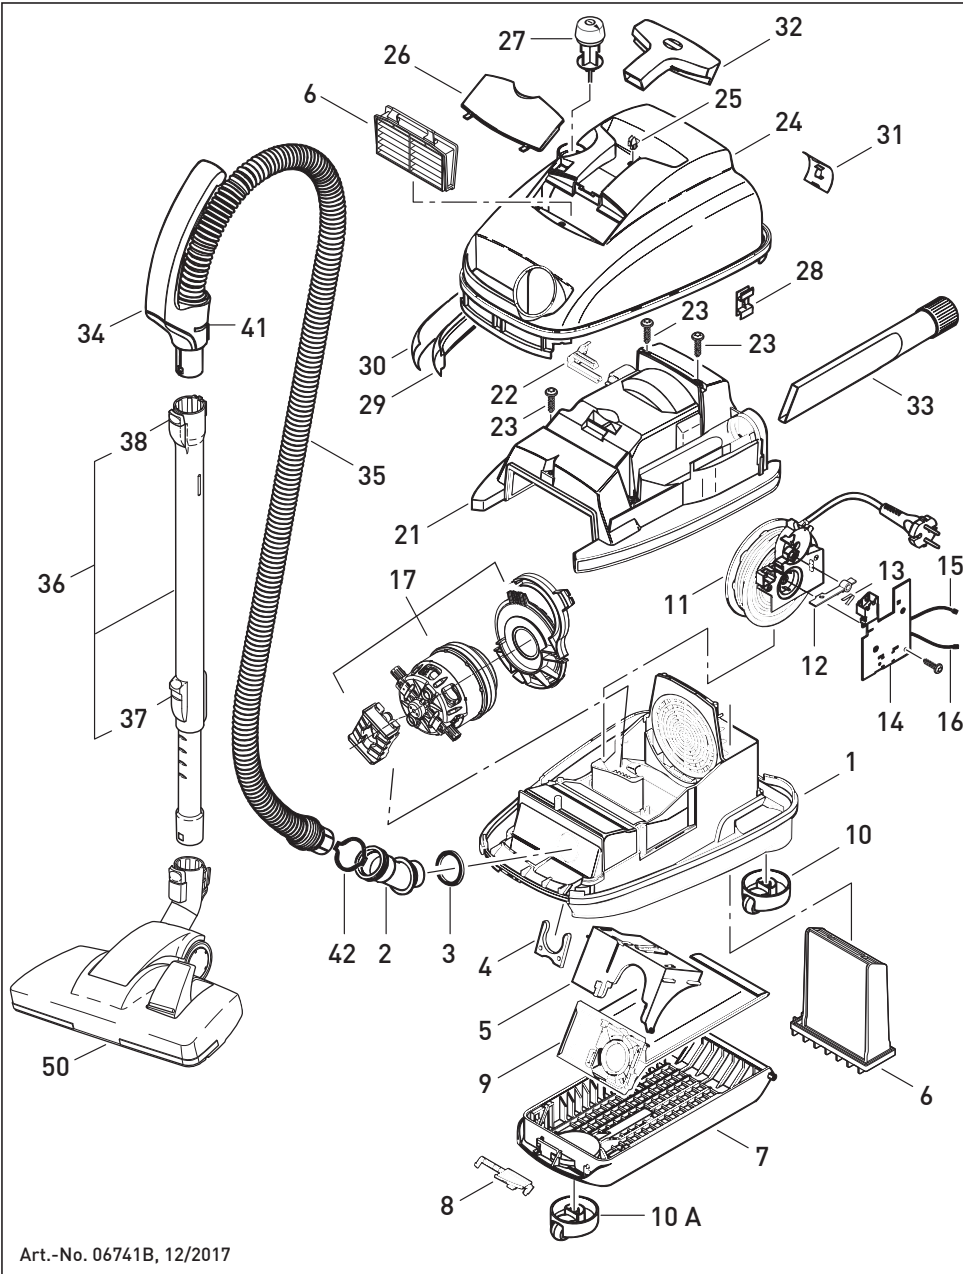

## SEBO AIRBELT K122

Art.-No. 06741B, 12/2017

Pos.	Art.-No.	Benennung (DE)
1	6754gs	Gehäuse-Unterteil, vorm.
2	6675gs	Krümmner K1, vorm.
3	6014	Krümmerdichtung
4	6042ws	Federspange
5	6681hg	Filterhalter, vorm.
6	6696ER	Microfilter-Box K
6	6695ER	SEBO Service-Box K
6	6431ER	HEPA Filterbox
7	6756gs	Filterdeckel K, kompl.
8	6607gs	Schließhebel
9	6629ER	Filtertüte Sebo K
10	6751gs	Rolle K, kompl.
10A	6752gs	Rolle kompl.
11	665601E	Kabelaufroller m. Konturenstecker incl. Pos. 12 + 13
12	6621	Schalterhebel
13	1739	Rastensfeder
14	6640ER	Leiterplatte, Steuerung K1/K2 (230 V)
15	6637	Verbindungsleitung, schwarz
16	6638	Verbindungsleitung, weiss
17	6639	Gebläsemotor 230 V/240 V, 700W incl. Motorlager, Adapter
21	6679GS	Motorabdeckung, kompl.
22	6622gs	Leitungseinführung
23	01016ER	Linseblechschraube 4x16
24	6680sw1	Gehäuse-Oberteil K, schwarz
25	6625ER	Raste Polsterdüse
26	6403swER	Abluftdeckel, schwarz, Ersatz
27	60613we	Einschalttaste K1/K2
28	6086hg	Clip
29	6623UL	Schaumbandage
30	6047ER07	Airbelt K, ORGANIC
31	6048gs	Clip, air belt
32	6627gs	Polsterdüse
33	1092gs	Fugendüse
34	6300gs	Griff, kompl.
35	6660gs	Schlauch, kompl. 1,8 m, incl. Pos. 34
36	6271gs	Teleskopsaugrohr
37	6421gs	Schiebeknopf, kompl.
38	6420gs	Raste, kompl.
41	6303gs	Rastfeder
42	6612gs	Sicherungsring
50	8351gs	Kombi-Bodendüse COMFORT PRO