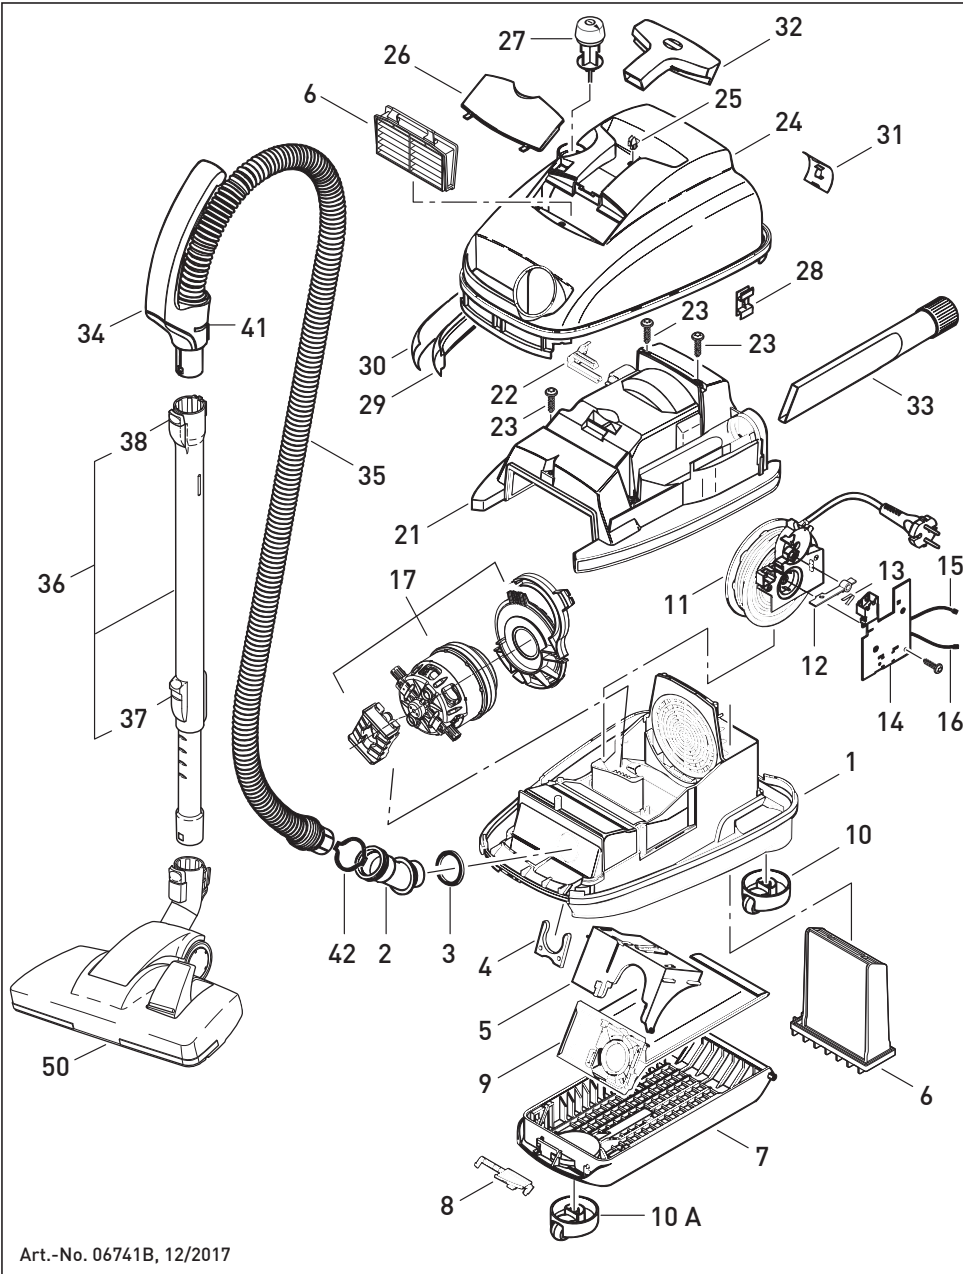

Diese Informationen sind nur für Europa bestimmt
(230 V / 240 V) und gelten nicht für Nordamerika !

This information intended only for Europe
(230 V / 240 V) and does not apply to North America !

SEBO AIRBELT K226

Art.-No. 06741B, 12/2017

Pos.	Art.-No.	Benennung (DE)
1	6754gs	Gehäuse-Unterteil, vorm.
2	6675gs	Krümmner K1, vorm.
3	6014	Krümmnerdichtung
4	6042ws	Federspange
5	6681hg	Filterhalter, vorm.
6	6696ER	Microfilter-Box K
6	6695ER	SEBO Service-Box K
6	6431ER	HEPA Filterbox
7	6756gs	Filterdeckel K, kompl.
8	6607gs	Schließhebel
9	6629ER	Filtertüte Sebo K
10	6751gs	Rolle K, kompl.
10A	6752gs	Rolle kompl.
11	665601E	Kabelaufroller m. Konturenstecker incl. Pos. 12 + 13
12	6621	Schalterhebel
13	1739	Rastenfeder
14	6640ER	Leiterplatte, Steuerung K1/K2 (230 V)
15	6637	Verbindungsleitung, schwarz
16	6638	Verbindungsleitung, weiss
17	6639ER	Gebälsemotor 230 V/240 V, 700W incl. Motorlager, Adapter
21	6679GS	Motorabdeckung, kompl.
22	6622gs	Leitungseinführung
23	01016ER	Linseblechschraube 4x16
24	6680sw1	Gehäuse-Oberteil K, schwarz
25	6625ER	Raste Polsterdüse
26	6403swER	Abluftdeckel, schwarz, Ersatz
27	60613we	Einschalttaste K1/K2
28	6086hg	Clip
29	6623UL	Schaumbandage
30	6047ER07	Airbelt K, ORGANIC
31	6048gs	Clip, air belt
32	6627gs	Polsterdüse
33	1092gs	Fugendüse
34	6300gs	Griff, kompl.
35	6660gs	Schlauch, kompl. 1,8 m, incl. Pos. 34
36	6271gs	Teleskopsaugrohr
37	6421gs	Schiebeknopf, kompl.
38	6420gs	Raste, kompl.
41	6303gs	Rastfeder
42	6612gs	Sicherungsring
50	8351gs	Kombi-Bodendüse COMFORT PRO