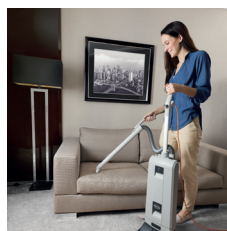

Le rouleau de brosse peut-être enlevé sans outil en appuyant sur un bouton pour un nettoyage ou pour un remplacement en cas d'usure.

02 S Class Filtration

Le SEBO automatique XP dispose du système de filtration à 3 étages comprenant le sac poussière, le filtre sortie d'air et en amont, le micro-filtre. Cet équipement garantit une longue durée de vie au SEBO XP et lui permet d'obtenir un A en ré-émission de poussière.