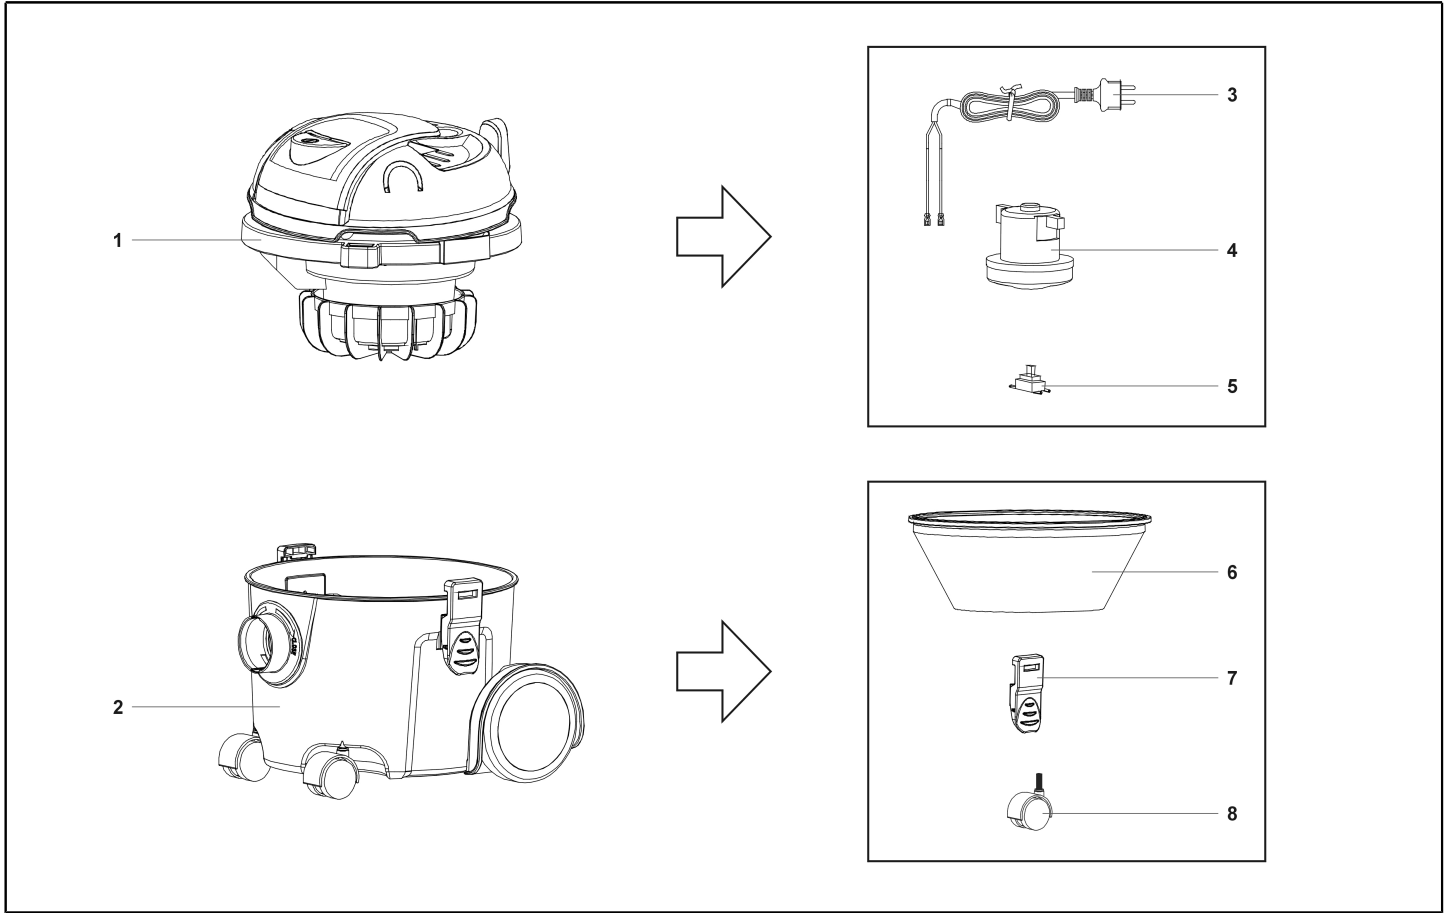

## **Spare Parts List**

ipc Div.SOTECO

Ref: ASDO15500

Model: ASPIRATEUR YP 1/6 ECO B ICA

Ref. K	Part N.	Old Ref.	Description	Quantity	Validity		Price
					From	To	
0001	PMTA08686	2162531401G	CULASSE kit green ECO B YP1400/6	1,00			--
0002	PMFU02601		BARIL YP1400/6 Bucket Tank kit	1,00			--
0003	MECB01490	8162184401	PRISE YP1400/6 POWER CORD	1,00			--
0004	MOMO01000	4303621321001	MOTEUR YP1400/6 ECO B	1,00			--
0005	MEVR02214	5162512001	INTERRUPTEUR YP1400/6 SWITCH	1,00			--
0006	KTRI02537	8162180801	FILTRE YP1400/6 INTERNAL CLOTH	1,00			--
0007	PMVR06321	2160662104	KIT YP1400/6-20 Complete clam	1,00			--
0008	RTRT00584	5160050201	ROUE YP1400/6 SMALL	1,00			--