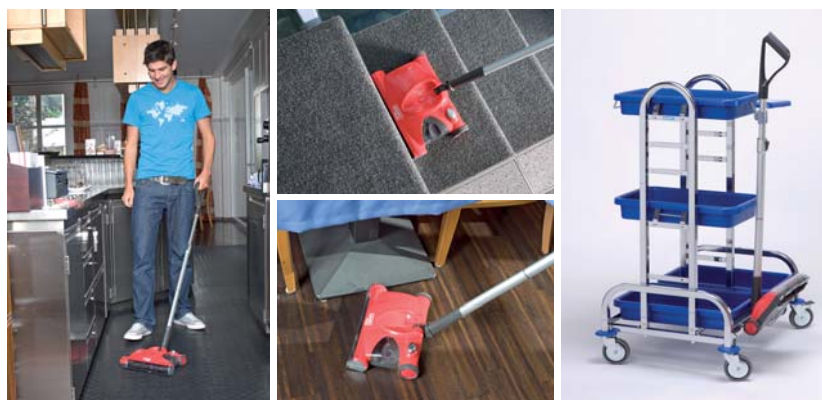

# BALAI BROSSEUR À BATTERIE

Le FlooBe est l'outil idéal pour le nettoyage rapide et l'entretien des petites surfaces, il vient compléter la panoplie de tous les professionnels du nettoyage. Equipé d'une batterie, le FlooBe dispose d'une autonomie pouvant atteindre deux heures. Sa mini station de chargement lui permet d'être toujours opérationnel.

### ► Fiche technique :

Puissance maxi	7,2 V
Largeur de travail	24 cm
Autonomie	env. 2 h
Poids	1,7 kg

- Poignée et réservoir équipés d'un revêtement antibactérien
- Fixable sur un chariot de nettoyage
- 2 heures d'autonomie
- Seulement 1,7 kg
- Manche télescopique orientable
- Nettoyage facile