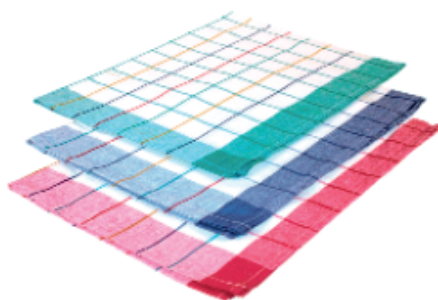

Le Torchon Carreaux

Caractéristiques :

TYPE	REFERENCE	DIMENSIONS	GRAMMAGE
Torchon carreaux	768204*		
*coloris des liserés variés, dimensions approximatives			

Composition :

- Tissé en fils 100% coton 

Unité d'Expédition :

- Carton de 20 paquets de 12 torchons carreaux 

Utilisation :

- Essuyage : vaisselle, mains, ...

Entretien :

- Lavable en machine à 90°C

Les points forts :

- De part sa composition il est très absorbant
- Produit économique