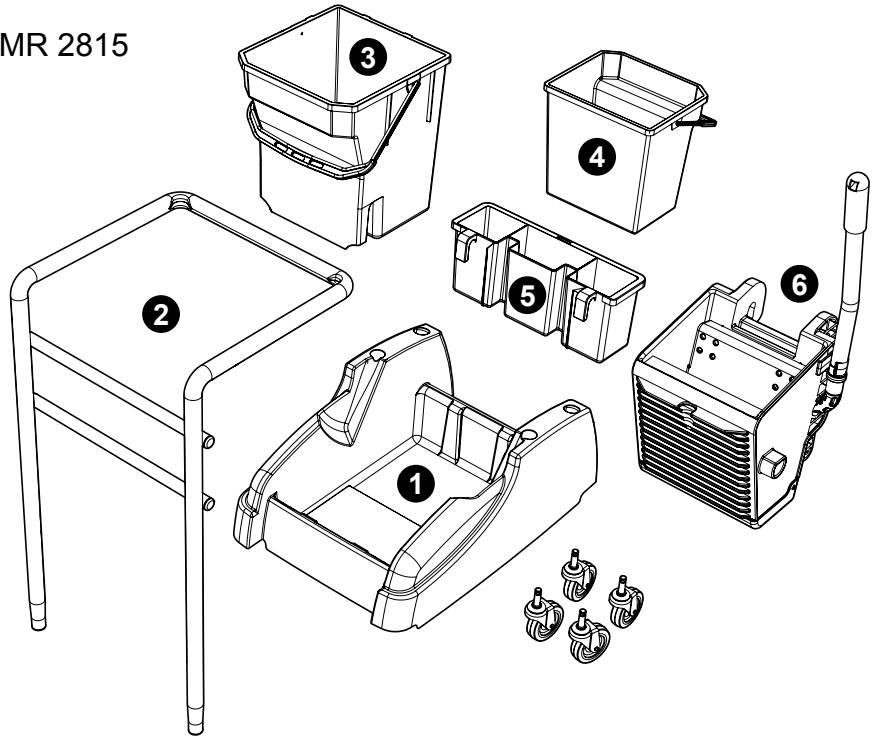

# TwinMop Reflo TMR 2815 & TMR 2815W Trolley Assembly

TMR 2815

TMR 2815W

0.45 HR

TMR 2815

Item	Description	Qty
1	Mini trolley base	1
2	Upright frame assembly	1
3	28Ltr bucket	1
4	15Ltr bucket	1
5	Caddy small 4ltr	1
6	Mop press	1

# TMR 2815W

Item	Description	Qty
1	Mini trolley base	1
2	Upright frame assembly	1
3	28Ltr bucket	1
4	15Ltr bucket	1
5	Caddy small 10ltr	1
6	Mop press	1
7	Waste bin	1

219555  
M8 25mm Socket Bolt

221154  
M8

# TwinMop Reflo TMR 2815 & TMR 2815W