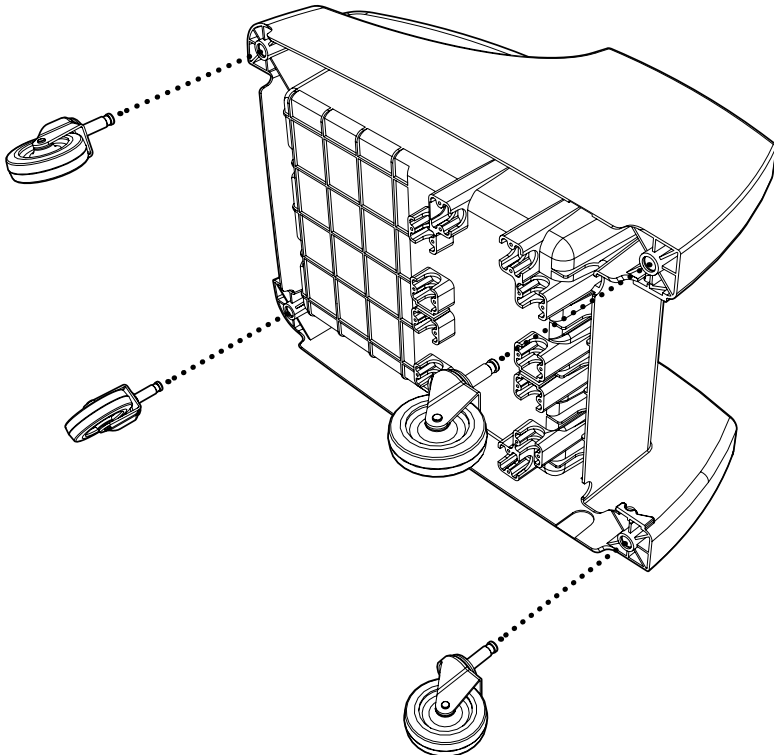

204062
4" Castor