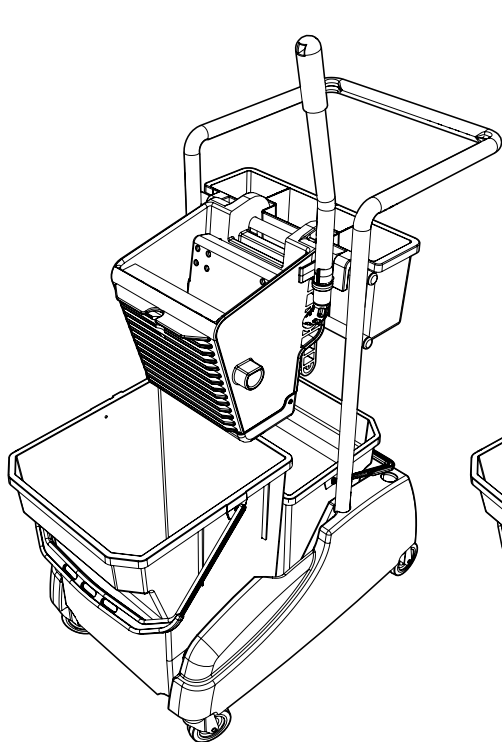

# TwinMop Reflo TMR 2815 & TMR 2815W Trolley Assembly

TMR 2815

TMR 2815W

0.45 HR

TMR 2815

Item	Description	Qty
1	Mini trolley base	1
2	Upright frame assembly	1
3	28Ltr bucket	1
4	15Ltr bucket	1
5	Caddy small 4ltr	1
6	Mop press	1

# TMR 2815W

Item	Description	Qty
1	Mini trolley base	1
2	Upright frame assembly	1
3	28Ltr bucket	1
4	15Ltr bucket	1
5	Caddy small 10ltr	1
6	Mop press	1
7	Waste bin	1

219555  
M8 25mm Socket Bolt

221154  
M8