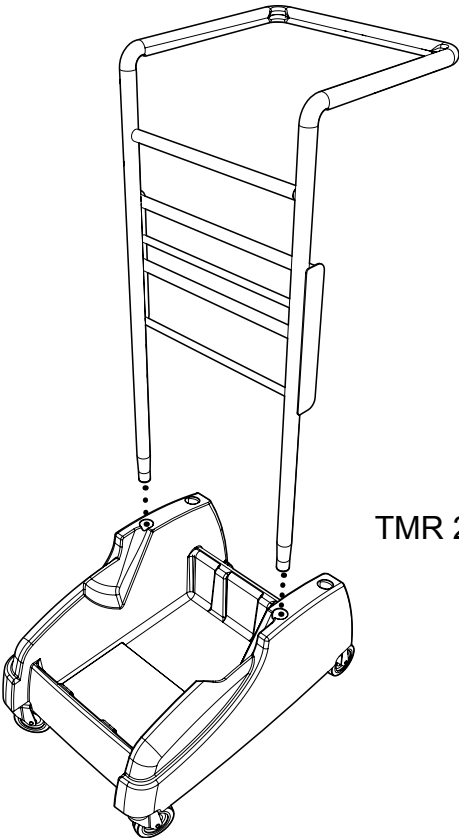

# TwinMop Reflo TMR 2815 & TMR 2815W Trolley Assembly

TMR 2815

TMR 2815W

0.45 HR

TMR 2815

Item	Description	Qty
1	Mini trolley base	1
2	Upright frame assembly	1
3	28Ltr bucket	1
4	15Ltr bucket	1
5	Caddy small 4ltr	1
6	Mop press	1

# TMR 2815W

Item	Description	Qty
1	Mini trolley base	1
2	Upright frame assembly	1
3	28Ltr bucket	1
4	15Ltr bucket	1
5	Caddy small 10ltr	1
6	Mop press	1
7	Waste bin	1

219555  
M8 25mm Socket Bolt

221154  
M8

219554  
Allen Key

204062  
4" Castor

TMR 2815

TMR 2815W

219555  
M8 25mm Socket Bolt

X 2

221154  
M8

X 2