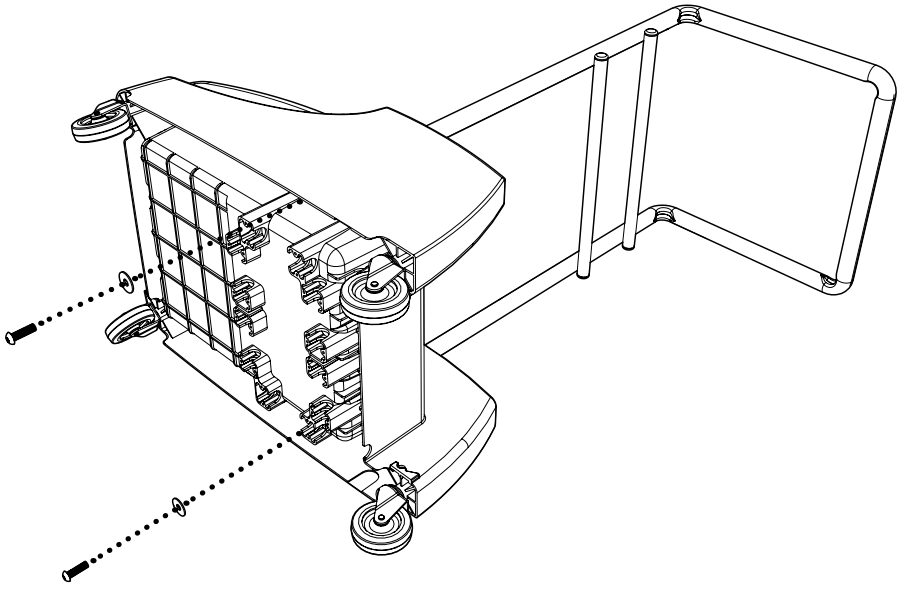

219555
M8 25mm Socket Bolt

X 2

221154
M8

X 2