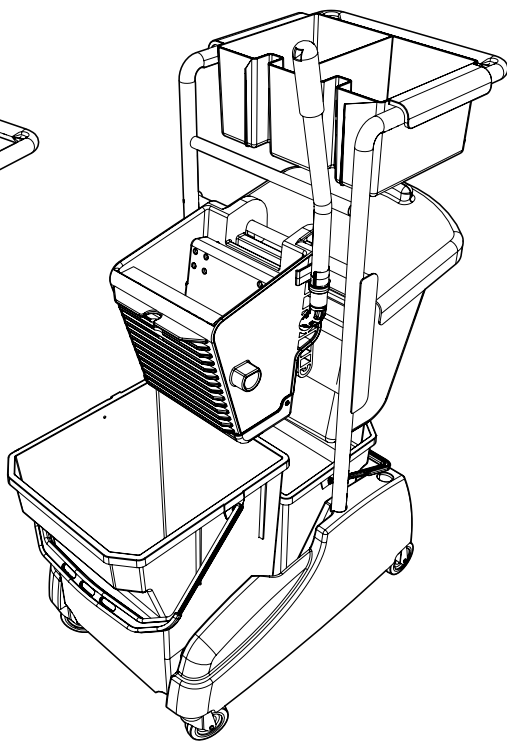

# TwinMop Reflo TMR 2815 & TMR 2815W Trolley Assembly

TMR 2815

TMR 2815W

0.45 HR

TMR 2815

Item	Description	Qty
1	Mini trolley base	1
2	Upright frame assembly	1
3	28Ltr bucket	1
4	15Ltr bucket	1
5	Caddy small 4ltr	1
6	Mop press	1

# TMR 2815W

Item	Description	Qty
1	Mini trolley base	1
2	Upright frame assembly	1
3	28Ltr bucket	1
4	15Ltr bucket	1
5	Caddy small 10ltr	1
6	Mop press	1
7	Waste bin	1

219555  
M8 25mm Socket Bolt

221154  
M8

219554  
Allen Key

204062  
4" Castor

TMR 2815

TMR 2815W

219555  
M8 25mm Socket Bolt

X 2

221154  
M8

X 2