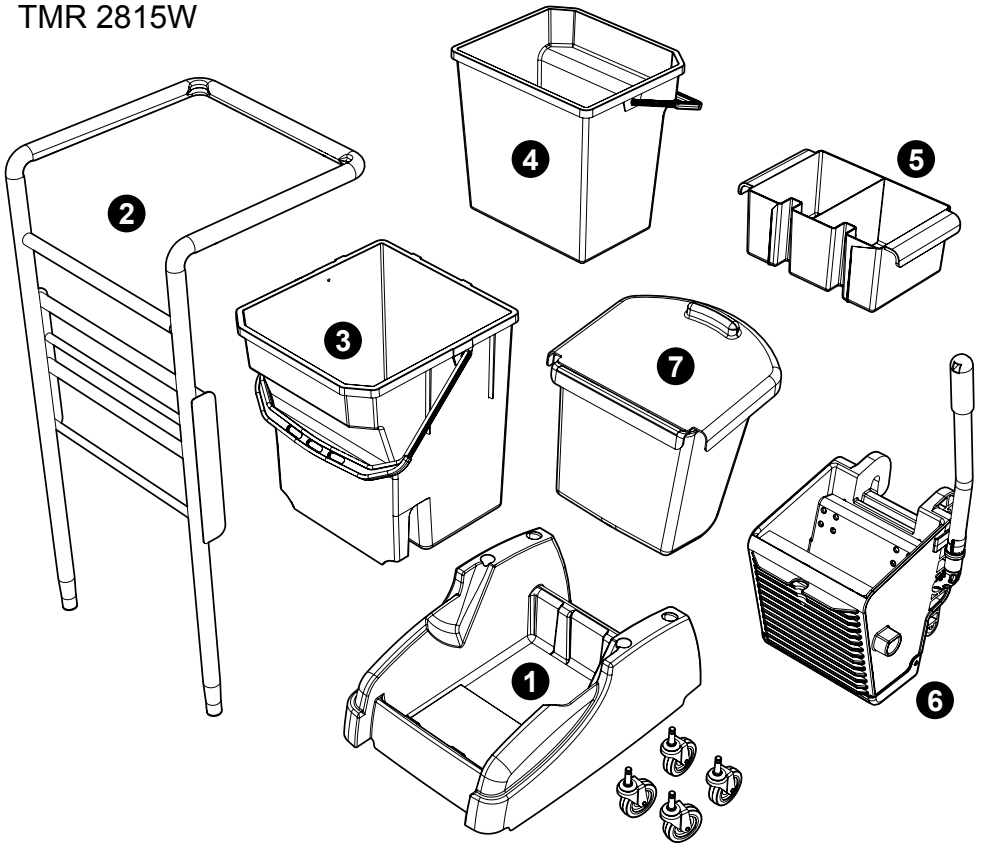

# TwinMop Reflo TMR 2815 & TMR 2815W Trolley Assembly

TMR 2815

TMR 2815W

0.45 HR

TMR 2815

Item	Description	Qty
1	Mini trolley base	1
2	Upright frame assembly	1
3	28Ltr bucket	1
4	15Ltr bucket	1
5	Caddy small 4ltr	1
6	Mop press	1

# TMR 2815W

Item	Description	Qty
1	Mini trolley base	1
2	Upright frame assembly	1
3	28Ltr bucket	1
4	15Ltr bucket	1
5	Caddy small 10ltr	1
6	Mop press	1
7	Waste bin	1

219555  
M8 25mm Socket Bolt

221154  
M8

# TwinMop Reflo TMR 2815 & TMR 2815W