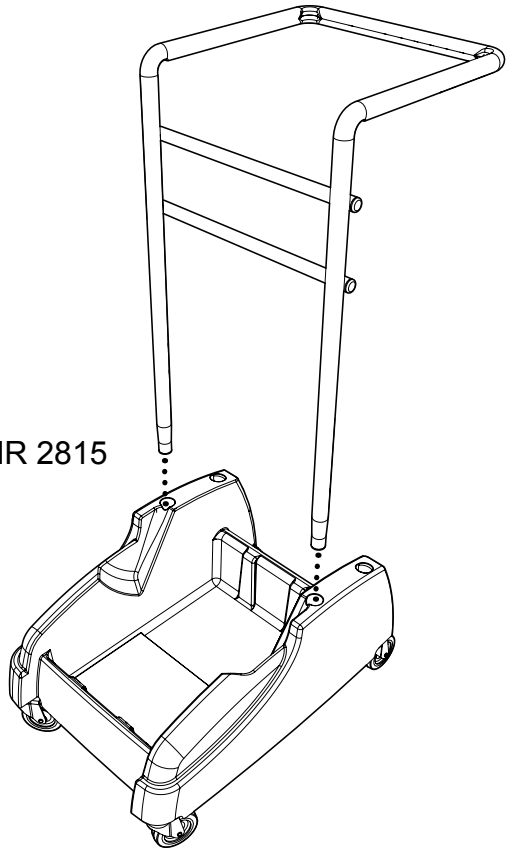

# TwinMop Reflo TMR 2815 & TMR 2815W Trolley Assembly

TMR 2815

TMR 2815W

0.45 HR

TMR 2815

Item	Description	Qty
1	Mini trolley base	1
2	Upright frame assembly	1
3	28Ltr bucket	1
4	15Ltr bucket	1
5	Caddy small 4ltr	1
6	Mop press	1

# TMR 2815W

Item	Description	Qty
1	Mini trolley base	1
2	Upright frame assembly	1
3	28Ltr bucket	1
4	15Ltr bucket	1
5	Caddy small 10ltr	1
6	Mop press	1
7	Waste bin	1

219555  
M8 25mm Socket Bolt

221154  
M8

219554  
Allen Key

204062  
4" Castor

TMR 2815

TMR 2815W

219555  
M8 25mm Socket Bolt

X 2

221154  
M8

X 2