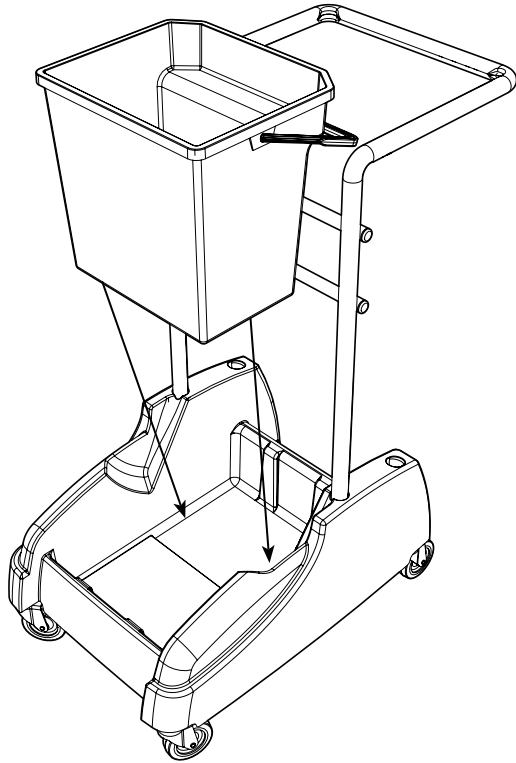

# TwinMop Reflo TMR 2815 & TMR 2815W Trolley Assembly

TMR 2815

TMR 2815W

0.45 HR

TMR 2815

Item	Description	Qty
1	Mini trolley base	1
2	Upright frame assembly	1
3	28Ltr bucket	1
4	15Ltr bucket	1
5	Caddy small 4ltr	1
6	Mop press	1

# TMR 2815W

Item	Description	Qty
1	Mini trolley base	1
2	Upright frame assembly	1
3	28Ltr bucket	1
4	15Ltr bucket	1
5	Caddy small 10ltr	1
6	Mop press	1
7	Waste bin	1

219555  
M8 25mm Socket Bolt

221154  
M8

219554  
Allen Key

204062  
4" Castor

TMR 2815

TMR 2815W

219555  
M8 25mm Socket Bolt

X 2

221154  
M8

X 2