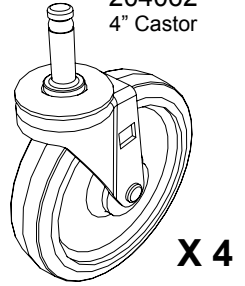

# TwinMop Reflo TMR 2815 & TMR 2815W Trolley Assembly

TMR 2815

TMR 2815W

0.45 HR

TMR 2815

Item	Description	Qty
1	Mini trolley base	1
2	Upright frame assembly	1
3	28Ltr bucket	1
4	15Ltr bucket	1
5	Caddy small 4ltr	1
6	Mop press	1

# TMR 2815W

Item	Description	Qty
1	Mini trolley base	1
2	Upright frame assembly	1
3	28Ltr bucket	1
4	15Ltr bucket	1
5	Caddy small 10ltr	1
6	Mop press	1
7	Waste bin	1

219555  
M8 25mm Socket Bolt

221154  
M8

219554  
Allen Key

204062  
4" Castor

TMR 2815

TMR 2815W

219555  
M8 25mm Socket Bolt

X 2

221154  
M8

X 2