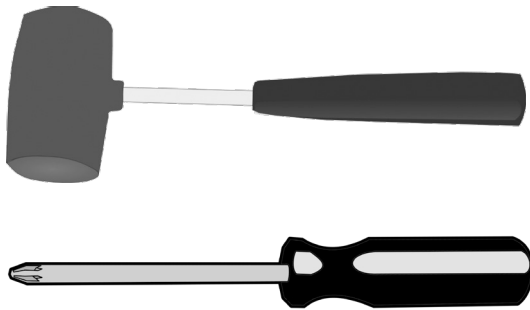

# TwinMop Reflo TMR 2815 & TMR 2815W Trolley Assembly

TMR 2815

TMR 2815W

0.45 HR

TMR 2815

Item	Description	Qty
1	Mini trolley base	1
2	Upright frame assembly	1
3	28Ltr bucket	1
4	15Ltr bucket	1
5	Caddy small 4ltr	1
6	Mop press	1

# TMR 2815W

Item	Description	Qty
1	Mini trolley base	1
2	Upright frame assembly	1
3	28Ltr bucket	1
4	15Ltr bucket	1
5	Caddy small 10ltr	1
6	Mop press	1
7	Waste bin	1

219555  
M8 25mm Socket Bolt

221154  
M8

# TwinMop Reflo TMR 2815 & TMR 2815W