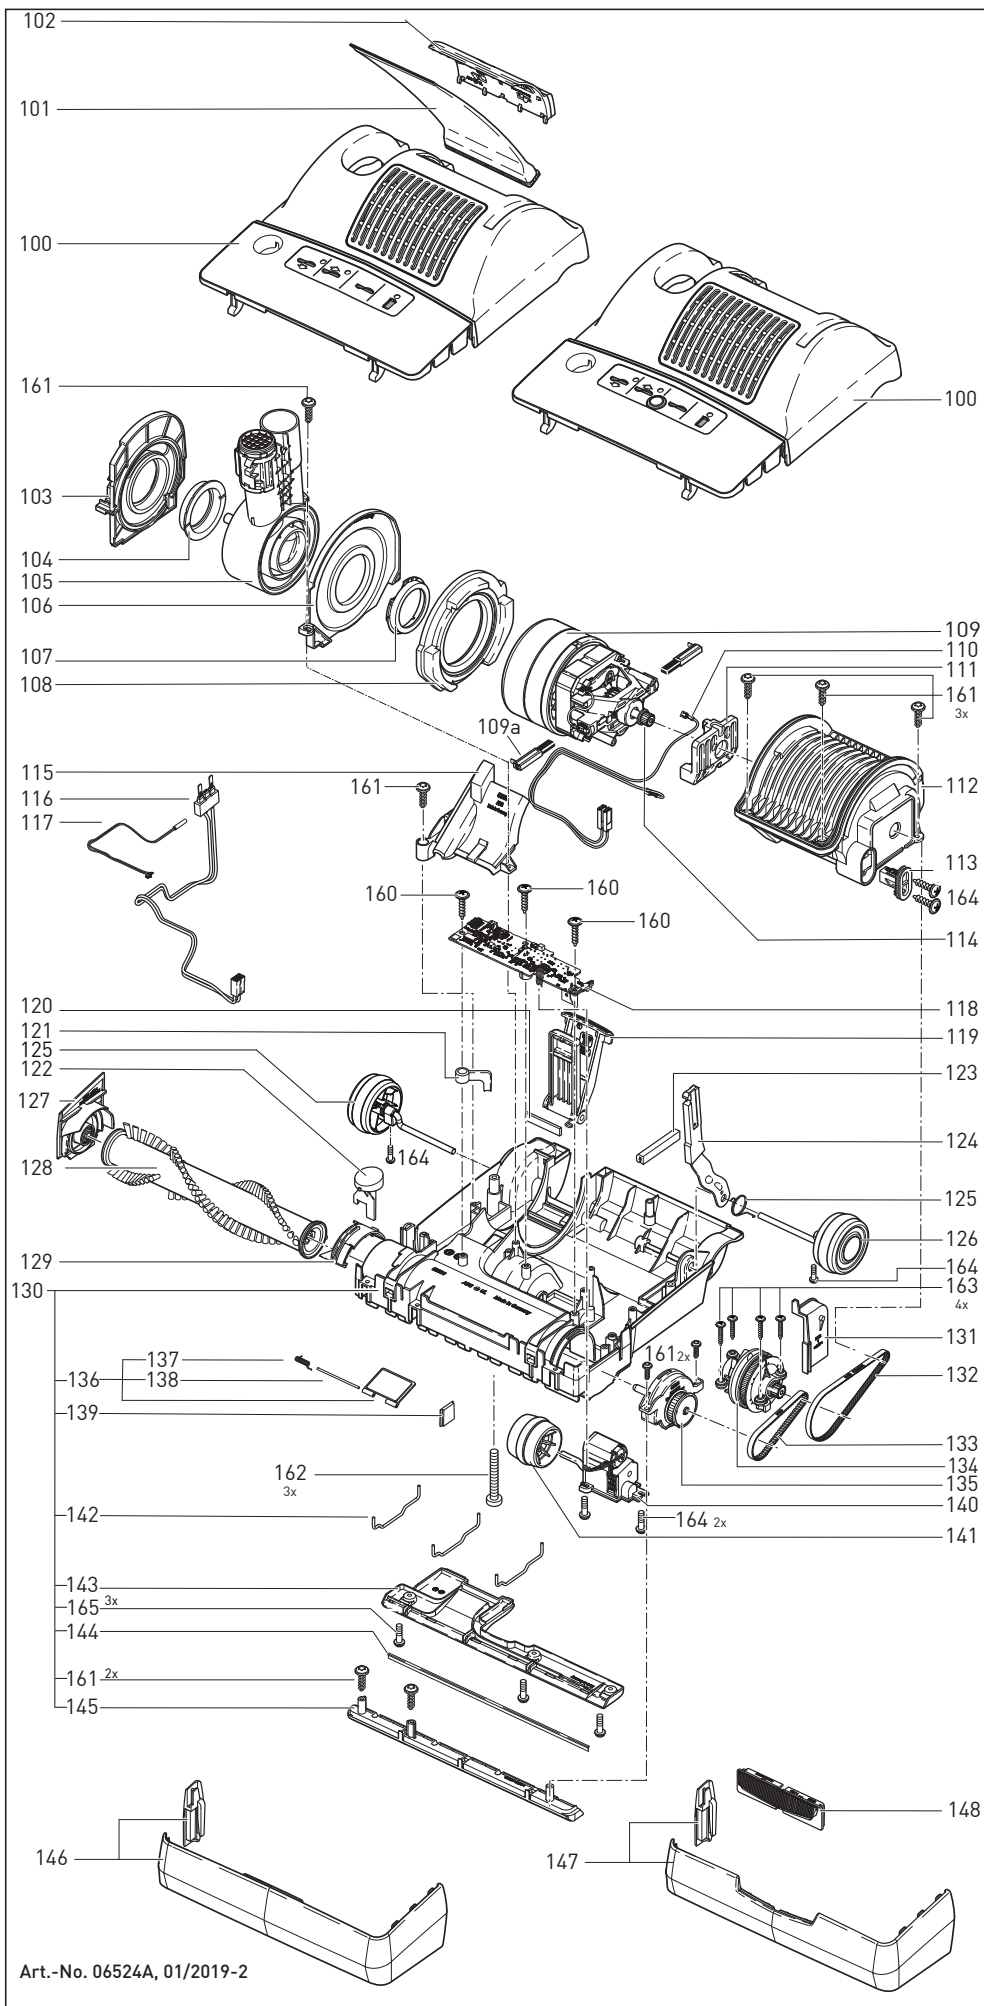

Diese Informationen sind nur für Europa bestimmt (230 V / 240 V) und gelten nicht für Nordamerika !

Noir 220-240V

SEBO AUTOMATIC X400 B

Pos.	Art.-Nr.	Benennung (DE)
100	52126swSE	Tête de brossage BOOST, noir
101	52038ER	Filtre sortie d'air
102	52029SW	Couvercle de filtre noir
103	52018ER	Support d'embout droit Cpl
104	5101	Rondelle de nez d'articulation
105	52023ER	Nez d'articulation Cpl
106	52020	Rotule gauche
107	5717	Rondelle de nez d'articulation
108	52014	Support d'embout gauche
109	52043ER	Moteur 220-240V,890 Watt
110	52040ER	Câble moteur
111	50382	Support moteur
112	52012	Capot moteur
113	52011ER	Ceinture d'ajustement Cpl
114	5462	Poulie moteur
115	52115ER	Couvercle conduit aspiration
116	52199ER	Jeu de câbles, incl. connecteur
117	52103	Commutateur
118	5871ER	Contrôle électronique 220-240V
119	52009OR	Pédale de repos Cpl
120	52052	Bande de feutre
121	52054	Support de câble
122	52034sw	Bouton de retour noir
123	52112	Tampon moteur
124	52021ER	Bras articulé
125	5107-1	Ressort
126	52102gs	Roulette avec essieu
127	52032GS	Bloc de roulement droit
128	5010ER	Rouleau de brosse
129	52033ER	Verrou avec ressort
130	52195GS	Partie inférieure sans pare-chocs incl. Pos. 120 et 123
131	5112sw	Cache
132	5463	Courroie 2MR-310-6
133	5110	Courroie 219 3M HTDII-6
134	52108ER	Sensor
135	52111ER	Bloc de roulement gauche
136	5172OR	VTrappe de nettoyage Cpl
137	5304	Ressort
138	5303	Goupille
139	5155gs	Plaquette
140	5060ER	Centrale de réglage
141	5174gs	Roue de réglage
142	5402	Séparateur long
143	52110GS	Plaque arrière Cpl
144	5400-1	Barrette caoutchouc 267,5mm
145	50404gsER	Plaque avant
147	52002gs	Pare-chocs "LED"
148	52016ER	Barre LED Cpl
160	01029ER	Vis C2,9x13
161	01016ER	Vis 4,0x16 TORX 20
162	0176KT	Vis AM4x30
163	0104ER	Vis C 3,9x25
164	0102ER	Vis F 3,9x13
165	0197ER	Vis M4x12 Z1