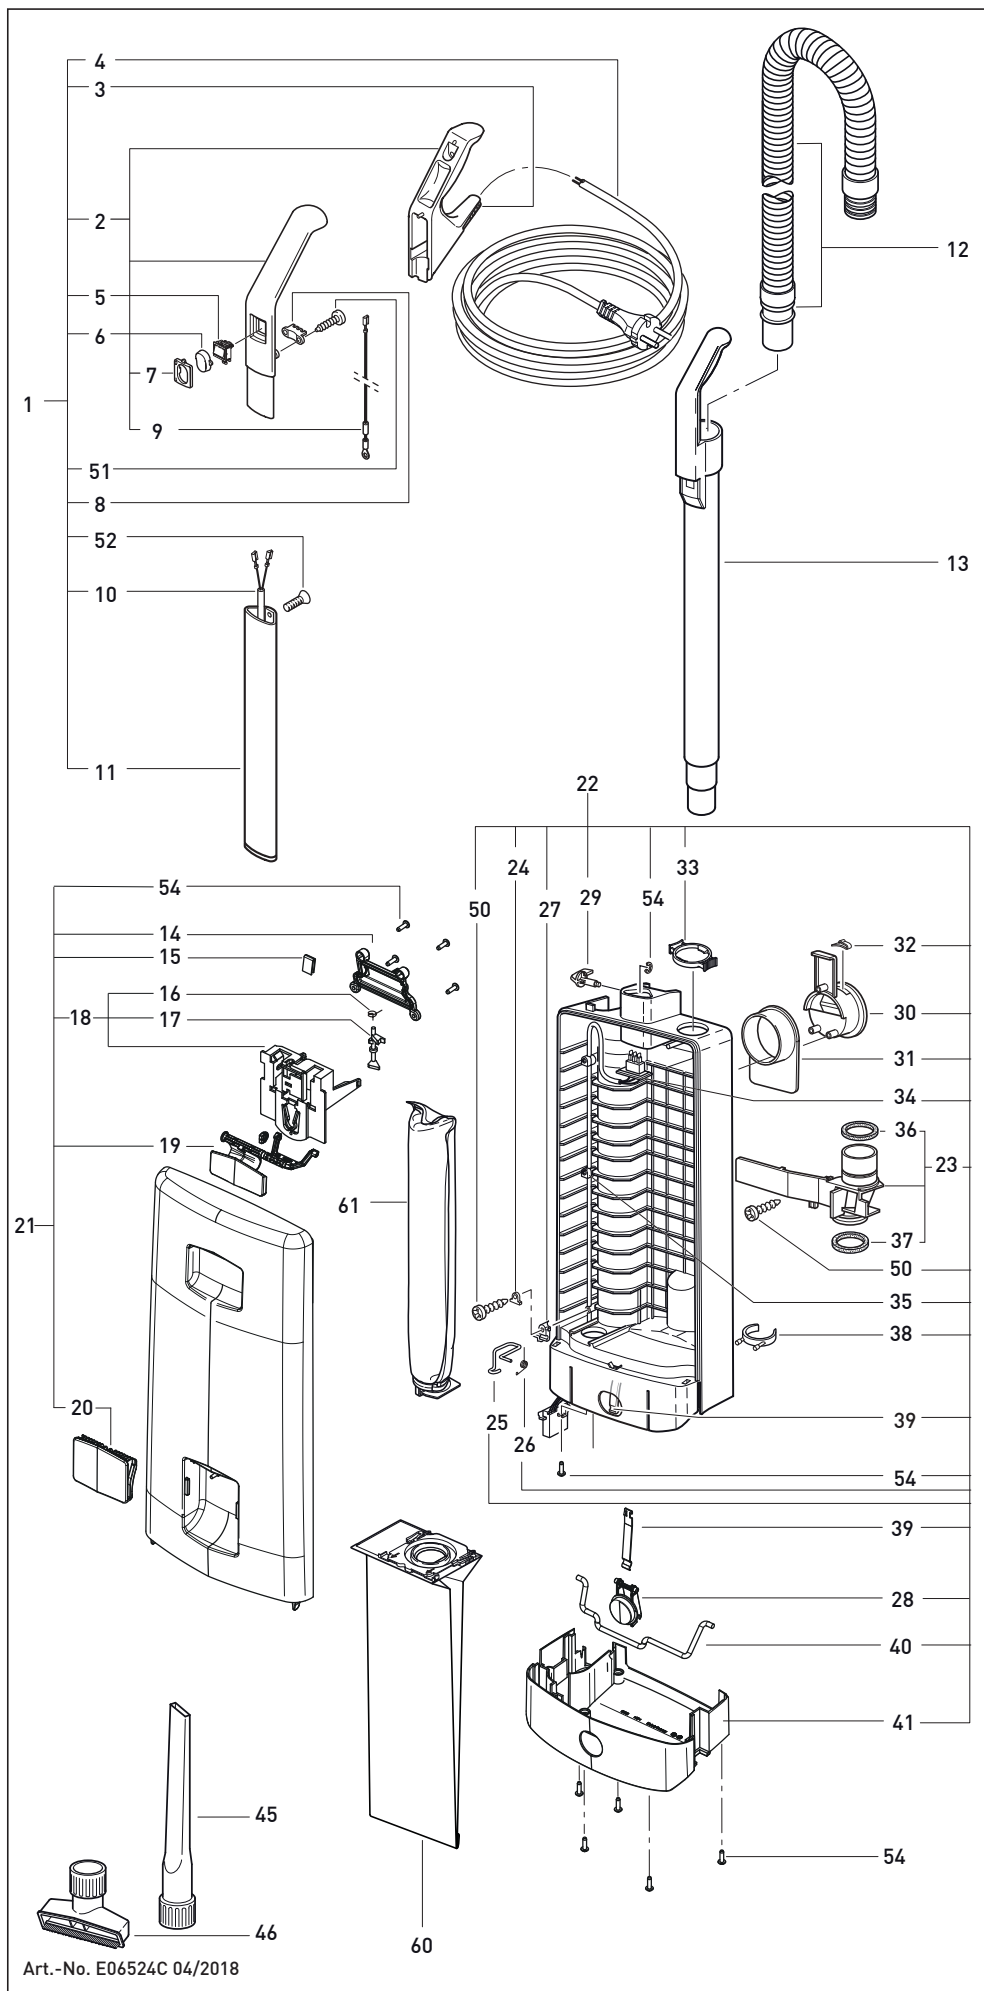

Diese Informationen sind nur für Europa bestimmt (230 V / 240 V) und gelten nicht für Nordamerika !

Noir 220-240V

SEBO AUTOMATIC X400 B

Pos.	Art.-Nr.	Benennung (DE)
1	5642DC	Manche Cpl
2	5297ER	Poignée Cpl (incl. Pos. 7+10)
3	5359GS	Passé câble
4	5260dg	Câble
5	05113	Contacteur
6	5160sb	Interrupteur
7	5161gs	Couvercle d'interrupteur
8	5162	Bride de serrage
9	5253-1	Fil anti-statique
10	5216ER	Câble électrique intérieur
11	5187	Manche aluminium X
12	5040sb	Flexible
13	5045gs	Tube Cpl
14	51059gs	Support sac
15	5319	Ressort support sac
16	5091	Ressort
17	5360	Goupille
18	5324	Crochet sac poussière Cpl (incl. Pos. 16+17)
19	51053sb	Levier de verrouillage
20	51052sb	Poignée de portage
21	51051SB	Couvercle de logement
22	51060GS	Logement sac poussière Cpl
23	5380GS	Couvercle intérieur Cpl (incl. Pos. 36+37)
24	1073	Bride de serrage
25	5208	Levier de sécurité
26	5210	Ressort
27	5164	Support de ressort
28	51003sb	Bouton de déverrouillage
29	1859sb	Verrou de manche
30	5721gs	Support crochet de câble
31	5703gs	Crochet de câble
32	5146	Ressort
33	5424SB	Clip
34	5217ER	Câble électrique intérieur Cpl
35	5266	Câble
36	5842	Joint 54x44x6
37	5289	Joint
38	1823gs	Clip de fixation accessoires
39	5084	Ressort de verrou
40	5083	Levier de verrouillage
41	51002gs	Couvercle Cpl
45	1092gs	Buse biseau
46	1491gs	Buse fauteuil
50	0102ER	Vis F 3,9x13
51	0103ER	Vis C 3,9x16
52	0129ER	Vis 2 M 4x12
53	0161ER	Vis 4
54	01036ER	Vis 4x14, Torx 20
60	5093ER	Sac poussière
61	5036ER	Micro-Hygiene filter